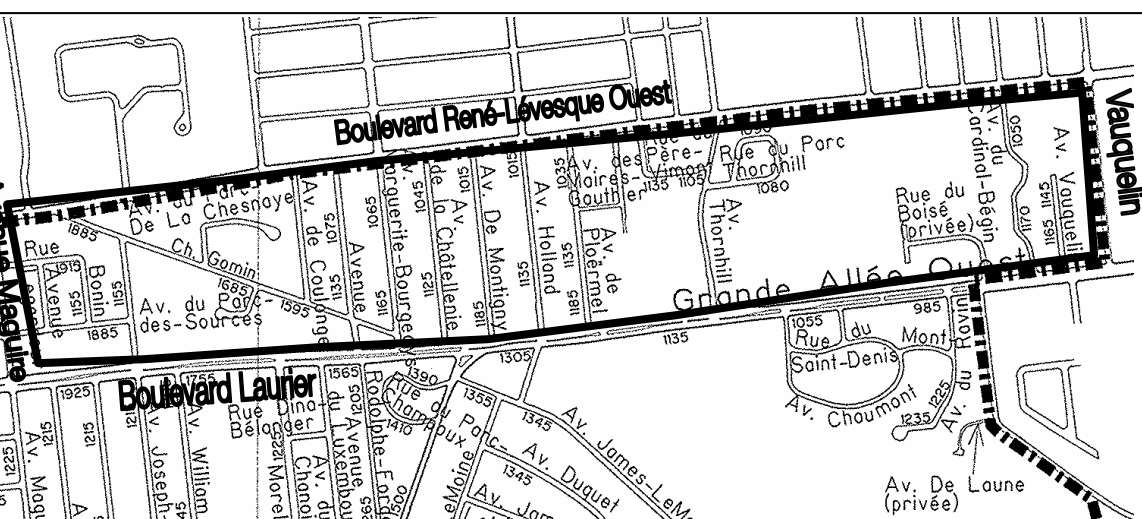

Règlement de
l'arrondissement de Sainte-
Foy-Sillery sur le permis de
stationnement sur rue dans
certaines zones résidentielles

TITRE

Zone A3-4
Annexe 1

— Limite de la zone
A3-4