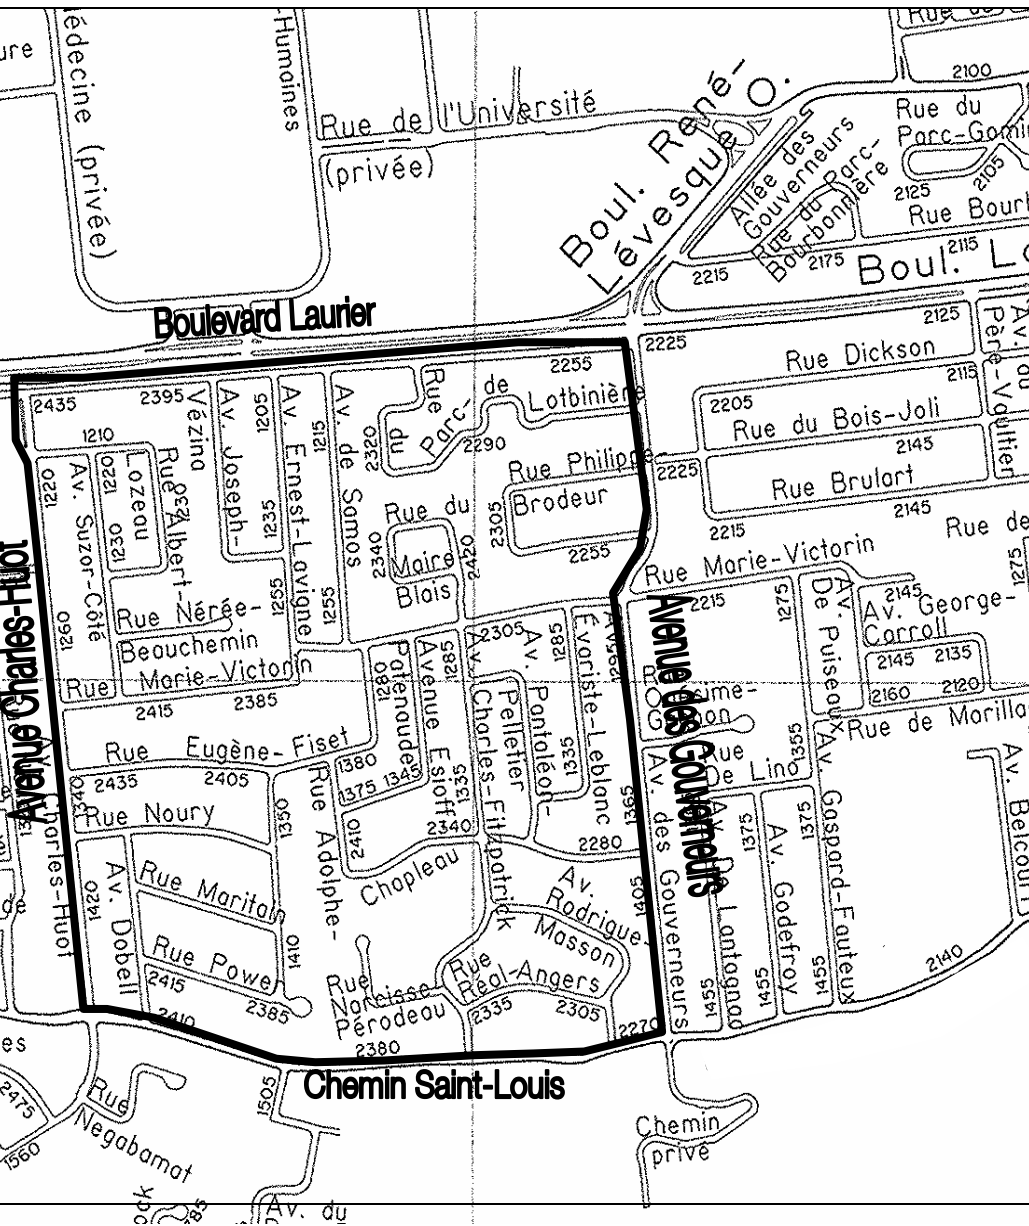

Règlement de l'arrondissement de Sainte-Foy-Sillery sur le permis de stationnement sur rue dans certaines zones résidentielles

TITRE

Zone A3-8
Annexe 1

— Limite de la zone A3-8