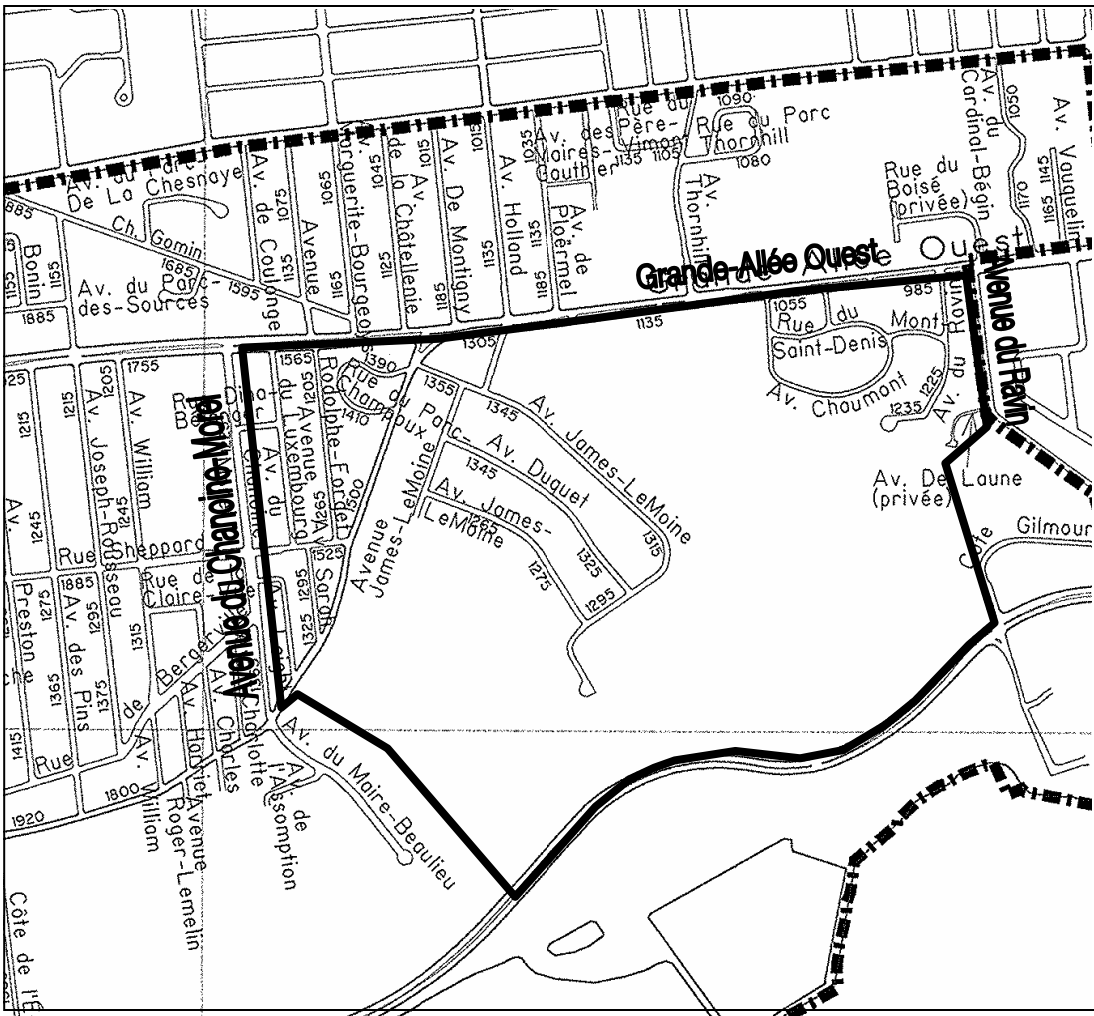

Règlement de l'arrondissement
de Sainte-Foy-Sillery sur le
permis de stationnement sur rue
dans certaines zones
résidentielles

TITRE

Zone A3-5
Annexe 1

Limite de la zone A3-5