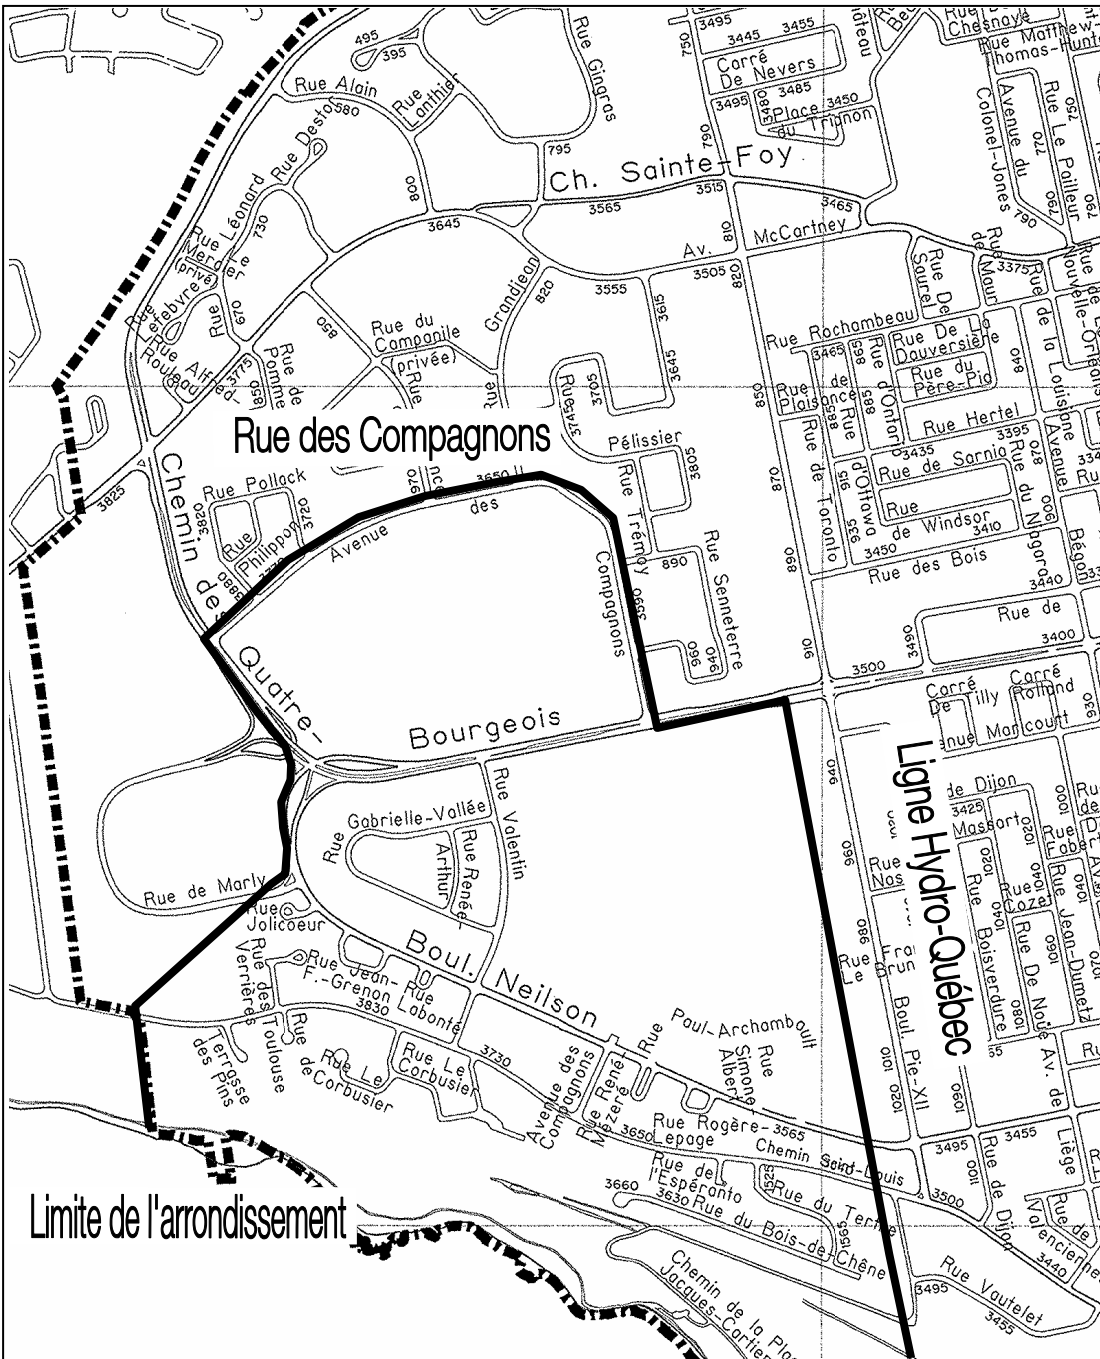

VILLE DE
QUÉBEC

Arrondissement de
Sainte-Foy-Sillery

Règlement de l'arrondissement
de Sainte-Foy-Sillery sur
les permis de stationnement
dans certaines zones
résidentielles

TITRE

Zone A3-1
Annexe 1

Limite de la zone