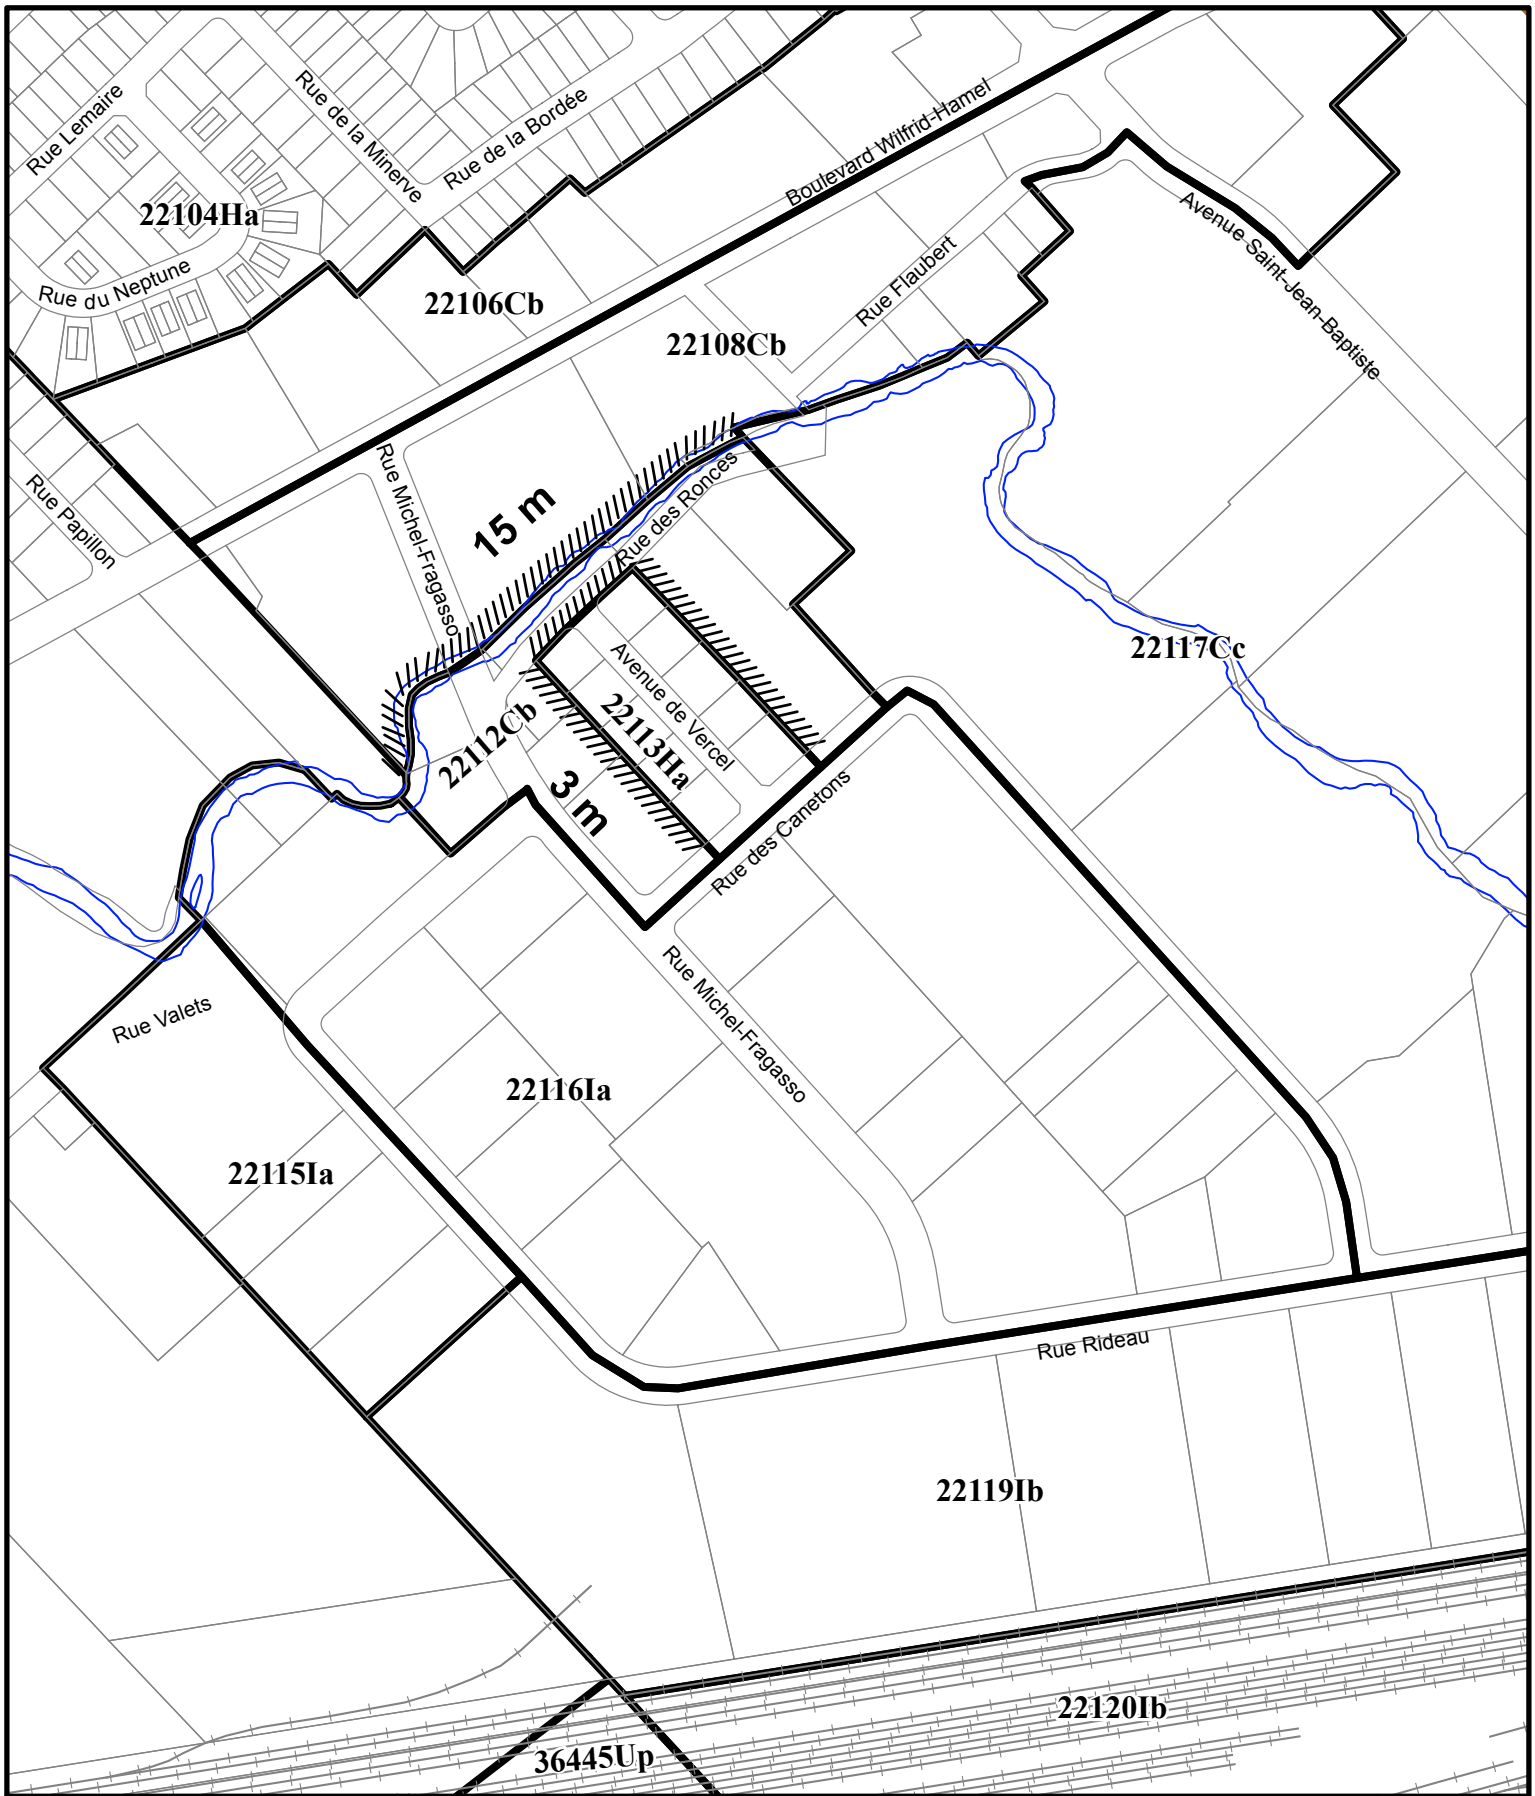

SERVICE DE L'AMÉNAGEMENT
DU TERRITOIRE
DIVISION DE L'URBANISME

RÈGLEMENT DE L'ARRONDISSEMENT DES RIVIÈRES SUR L'URBANISME
ANNEXE I - ZONAGE
EXTRAIT DU PLAN CA2Q22Z01

Date du plan : 2015-01-13
No du règlement : R.C.A.2V.Q. 122
Préparé par : É.B.

No du plan : RCA2VQ122A01
Échelle : 1:4 000