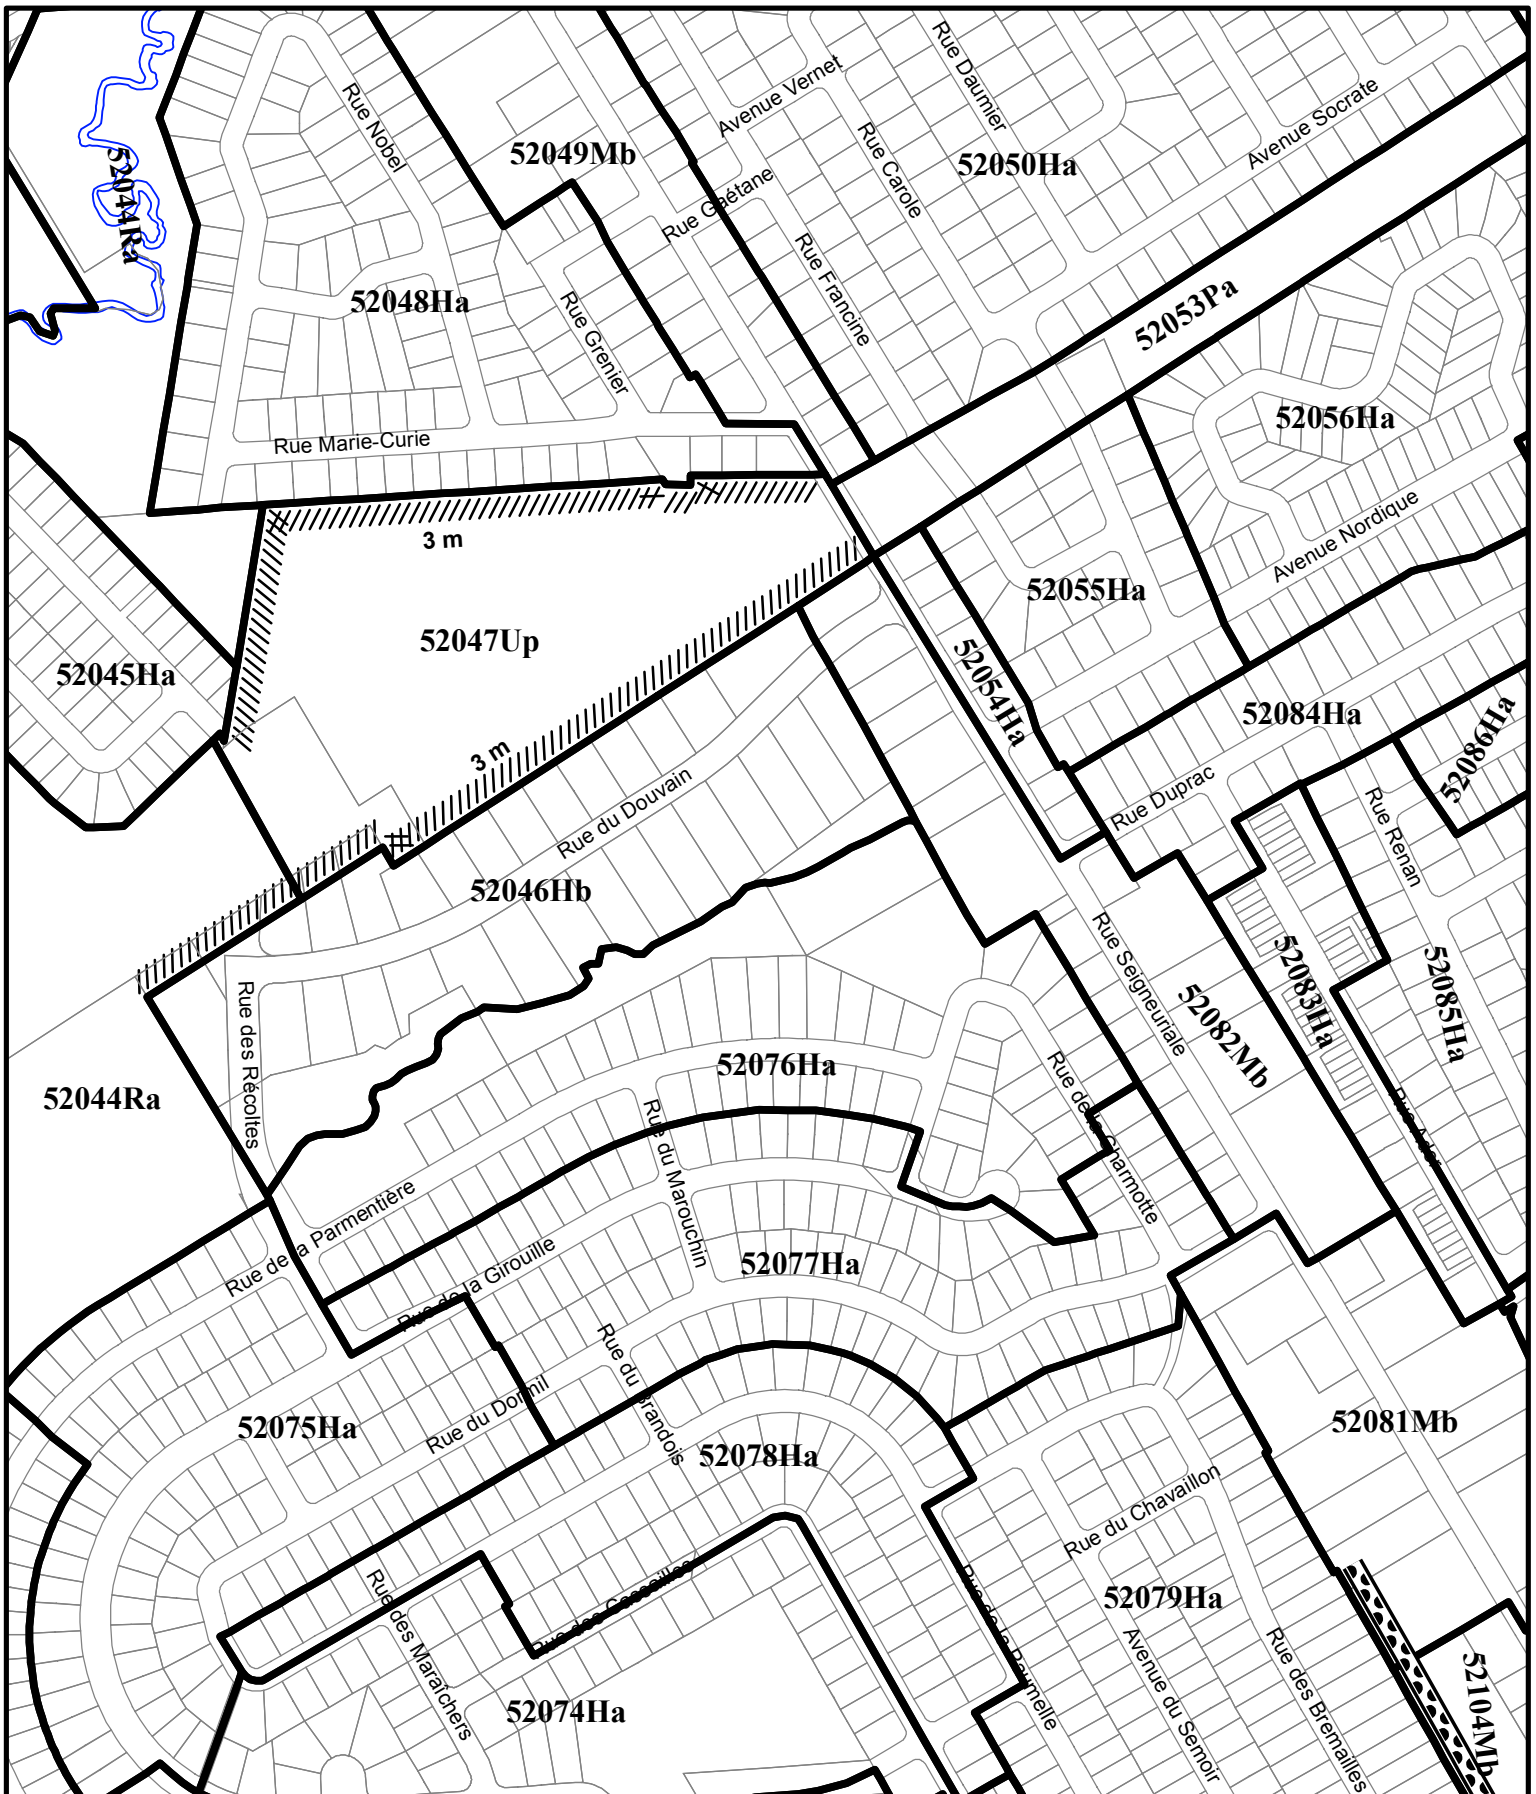

NOTES EXPLICATIVES

Le Règlement de l'Arrondissement de Beauport sur l'urbanisme est modifié afin d'agrandir la zone 52046Hb en y incluant le lot numéro 4 543 115 du cadastre du Québec qui est retranché de la zone 52082Mb.

RÈGLEMENT R.C.A.5V.Q. 8

**RÈGLEMENT MODIFIANT LE RÈGLEMENT DE
L'ARRONDISSEMENT DE BEAUPORT SUR L'URBANISME
RELATIVEMENT À L'AGRANDISSEMENT DE LA ZONE 52046HB**

LA VILLE DE QUÉBEC, PAR LE CONSEIL D'ARRONDISSEMENT DE
BEAUPORT, DÉCRÈTE CE QUI SUIT :

1. L'annexe I du *Règlement de l'Arrondissement de Beauport sur l'urbanisme*, R.C.A.5V.Q. 4, modifiée par l'article 1 du Règlement R.C.A.5V.Q. 7, est de nouveau modifiée par l'agrandissement de la zone 52046Hb à même une partie de la zone 52082Mb qui est réduite d'autant, tel qu'il appert du plan numéro RCA5VQ8A01 de l'annexe I du présent règlement.
2. Le présent règlement entre en vigueur conformément à la loi.

ANNEXE I

(article 1)

PLAN NUMÉRO RCA5VQ8A01

 VILLE DE QUÉBEC	RÈGLEMENT DE L'ARRONDISSEMENT DE BEAUPORT SUR L'URBANISME ANNEXE I - ZONAGE EXTRAIT DU PLAN CA5Q5Z01	
	Date du plan : <u>2010-03-16</u> No du règlement : <u>R.C.A.5V.Q.8</u> Préparé par : <u>M.M.</u>	No du plan : <u>RCA5VQ8A01</u> Mise en vigueur : _____ Échelle : <u>1:5 000</u>
SERVICE DE L'AMÉNAGEMENT DU TERRITOIRE DIVISION DE L'URBANISME		