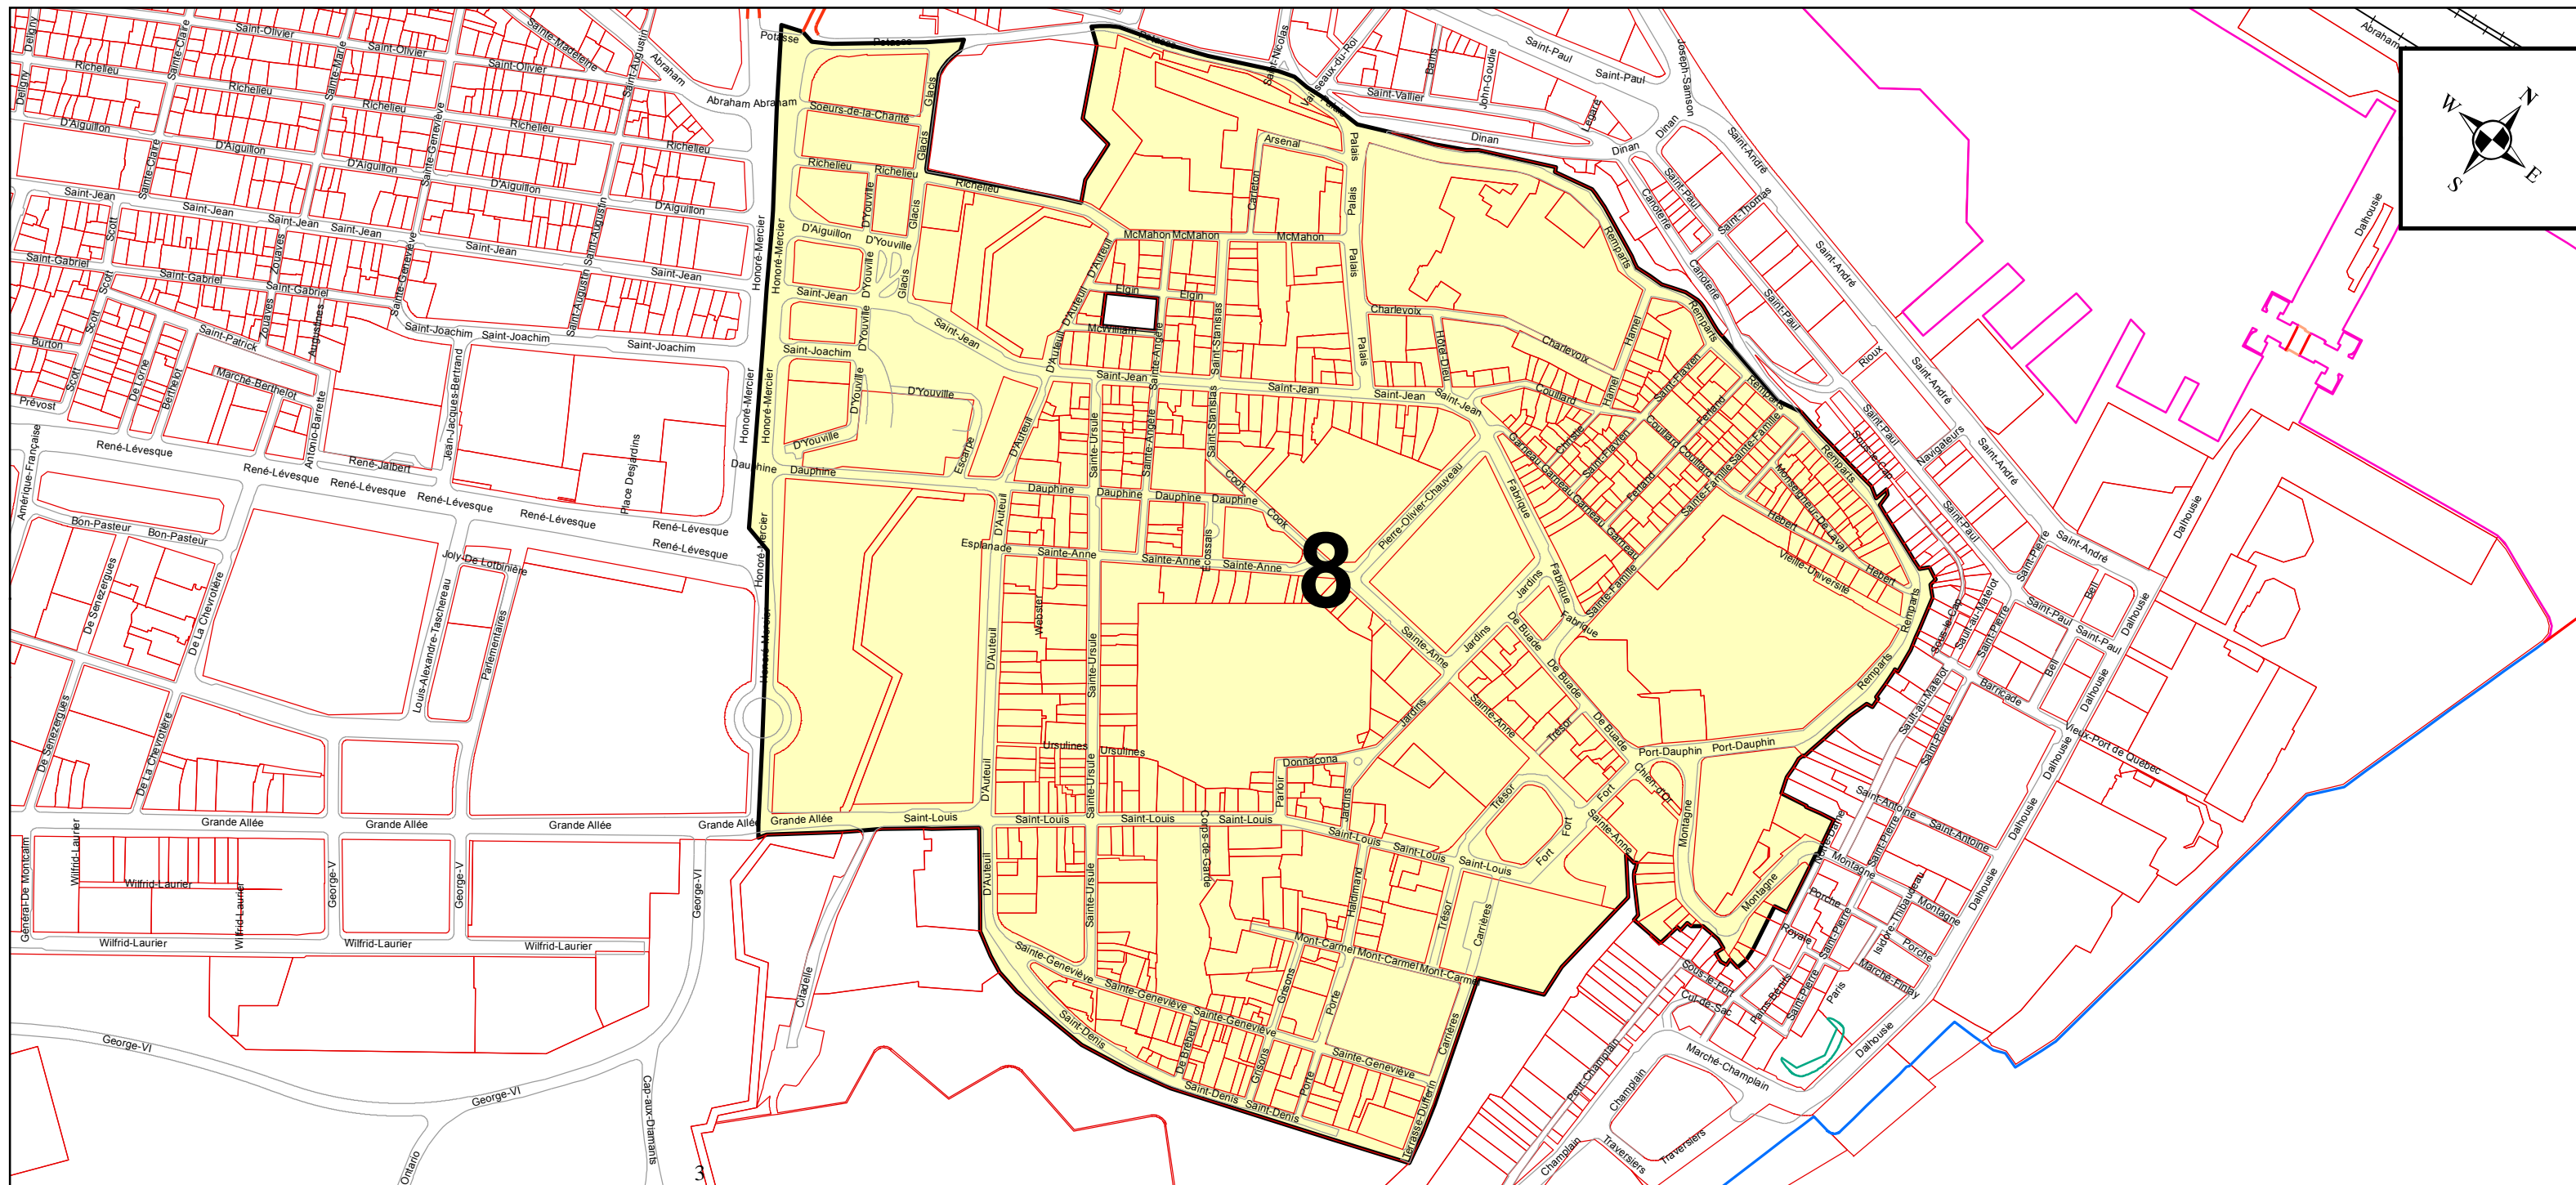

Ce lot est situé à l'est de la rue D'Auteuil, au sud de la rue Elgin, à l'ouest de la rue Sainte-Angèle et au nord de la rue McWilliam, dans l'arrondissement de La Cité-Limoilou.

RÈGLEMENT R.A.V.Q. 1271

ANNEXE I

(article 1)

PLAN DE LA ZONE 8 DU FEUILLET 1 DE L'ANNEXE XV

ANNEXE XV

FEUILLET 1

ARRONDISSEMENT DE LA CITÉ-LIMOILOU ZONES DE PERMIS DE STATIONNEMENT

PLAN DE LA ZONE 8

RÉSEAU ARTÉRIEL D'AGGLOMÉRATION

Limite de la zone 8

Limite d'arrondissement

Avis de motion

Je donne avis qu'à une prochaine séance, sera soumis pour adoption un règlement modifiant le Règlement de l'agglomération sur la circulation et le stationnement afin de retirer le lot numéro 1 212 562 du cadastre du Québec de la zone 8 de permis de stationnement. Dorénavant, aucune vignette de stationnement sur rue ne pourra être délivrée pour un logement ou un atelier d'artiste sur ce lot.

Ce lot est situé à l'est de la rue D'Auteuil, au sud de la rue Elgin, à l'ouest de la rue Sainte-Angèle et au nord de la rue McWilliam, dans l'arrondissement de La Cité-Limoilou.