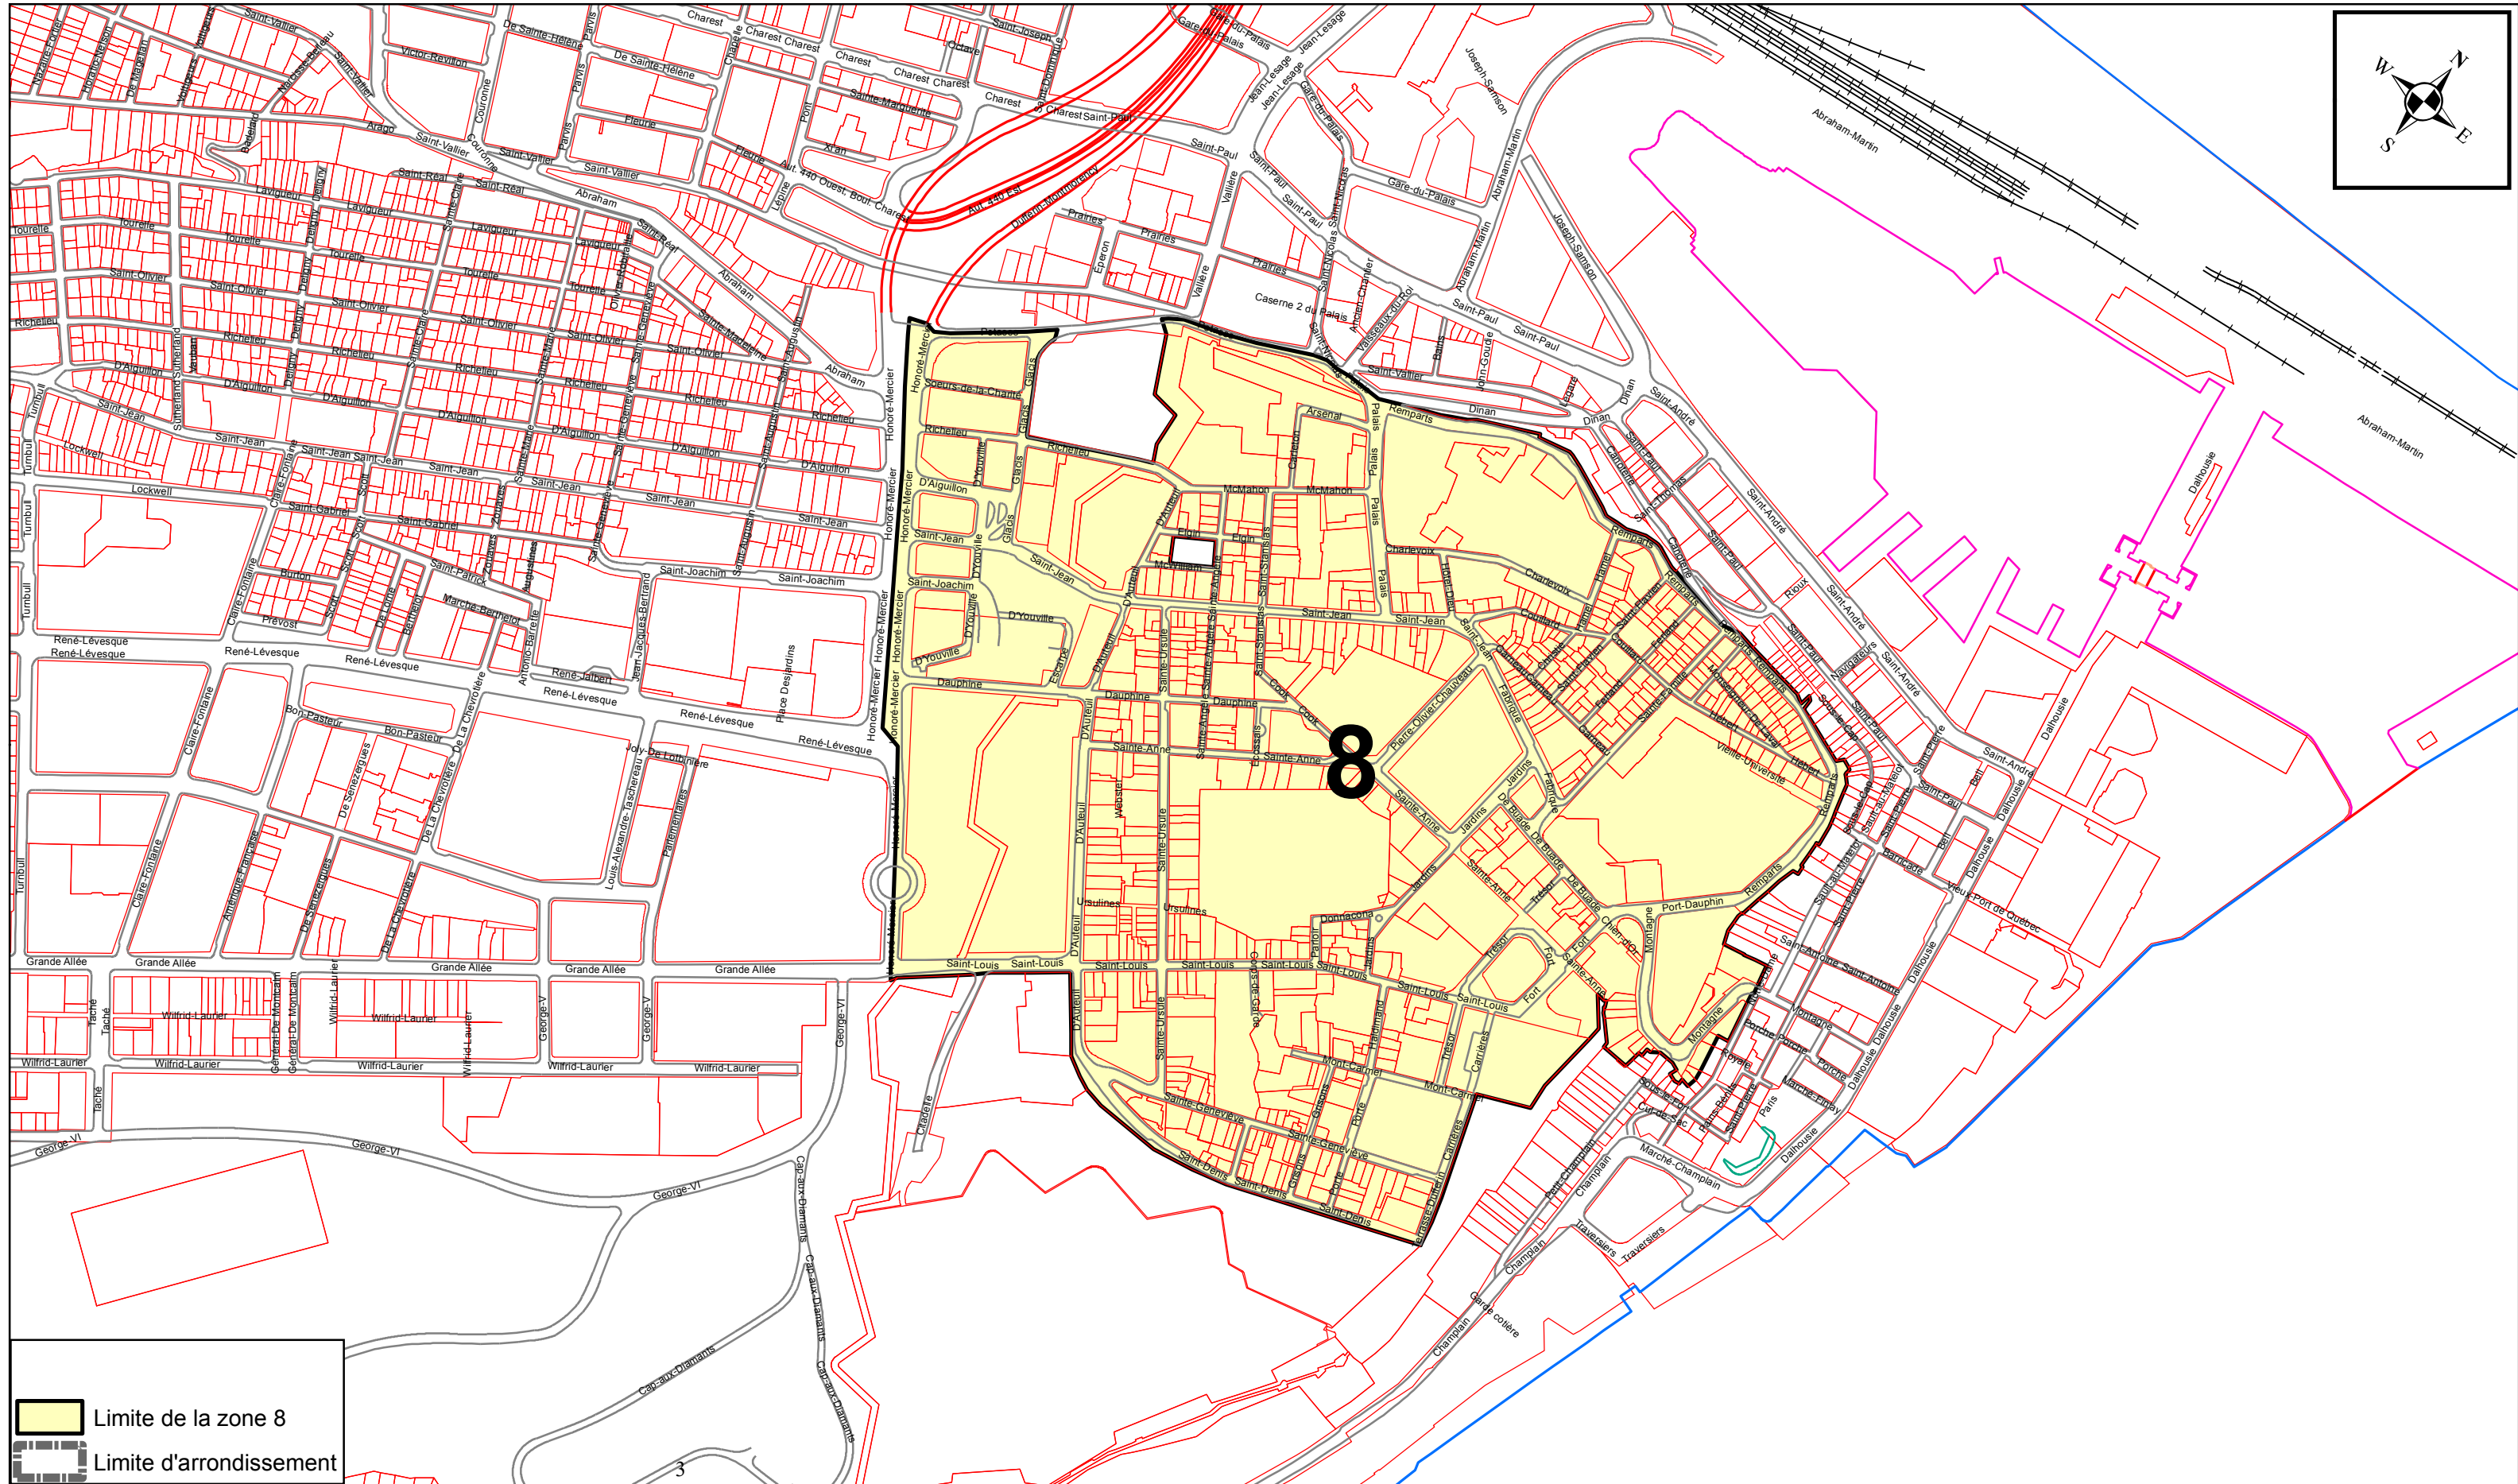

**Avis de motion donné le 19 août 2019
Adopté le 9 septembre 2019
En vigueur le 12 septembre 2019**

NOTES EXPLICATIVES

Ce règlement modifie le Règlement de l'Arrondissement de La Cité-Limoilou sur la circulation et le stationnement afin de retirer le lot numéro 1 212 562 du cadastre du Québec de la zone 8 de permis de stationnement. Dorénavant, aucune vignette de stationnement sur rue ne pourra être délivrée pour un logement ou un atelier d'artiste sur ce lot.

Ce lot est situé à l'est de la rue D'Auteuil, au sud de la rue Elgin, à l'ouest de la rue Sainte-Angèle et au nord de la rue McWilliam.

RÈGLEMENT R.C.A.1V.Q. 367

**RÈGLEMENT MODIFIANT LE RÈGLEMENT DE
L'ARRONDISSEMENT DE LA CITÉ-LIMOILLOU SUR LA
CIRCULATION ET LE STATIONNEMENT RELATIVEMENT À LA
ZONE 8 DE PERMIS DE STATIONNEMENT**

ANNEXE I

(article 1)

PLAN DE LA ZONE 8 DE L'ANNEXE XV

ANNEXE XV

ARRONDISSEMENT DE LA CITÉ-LIMOILOU ZONES DE PERMIS DE STATIONNEMENT

-  Limite de la zone 8
-  Limite d'arrondissement

PRÉPARÉ PAR: MARTIN LABERGE 24 AVRIL 2019
FICHER= ZONE 8 - ANNEXE XV.MXD
ÉCHELLE= 1:5 962

Ce lot est situé à l'est de la rue D'Auteuil, au sud de la rue Elgin, à l'ouest de la rue Sainte-Angèle et au nord de la rue McWilliam.