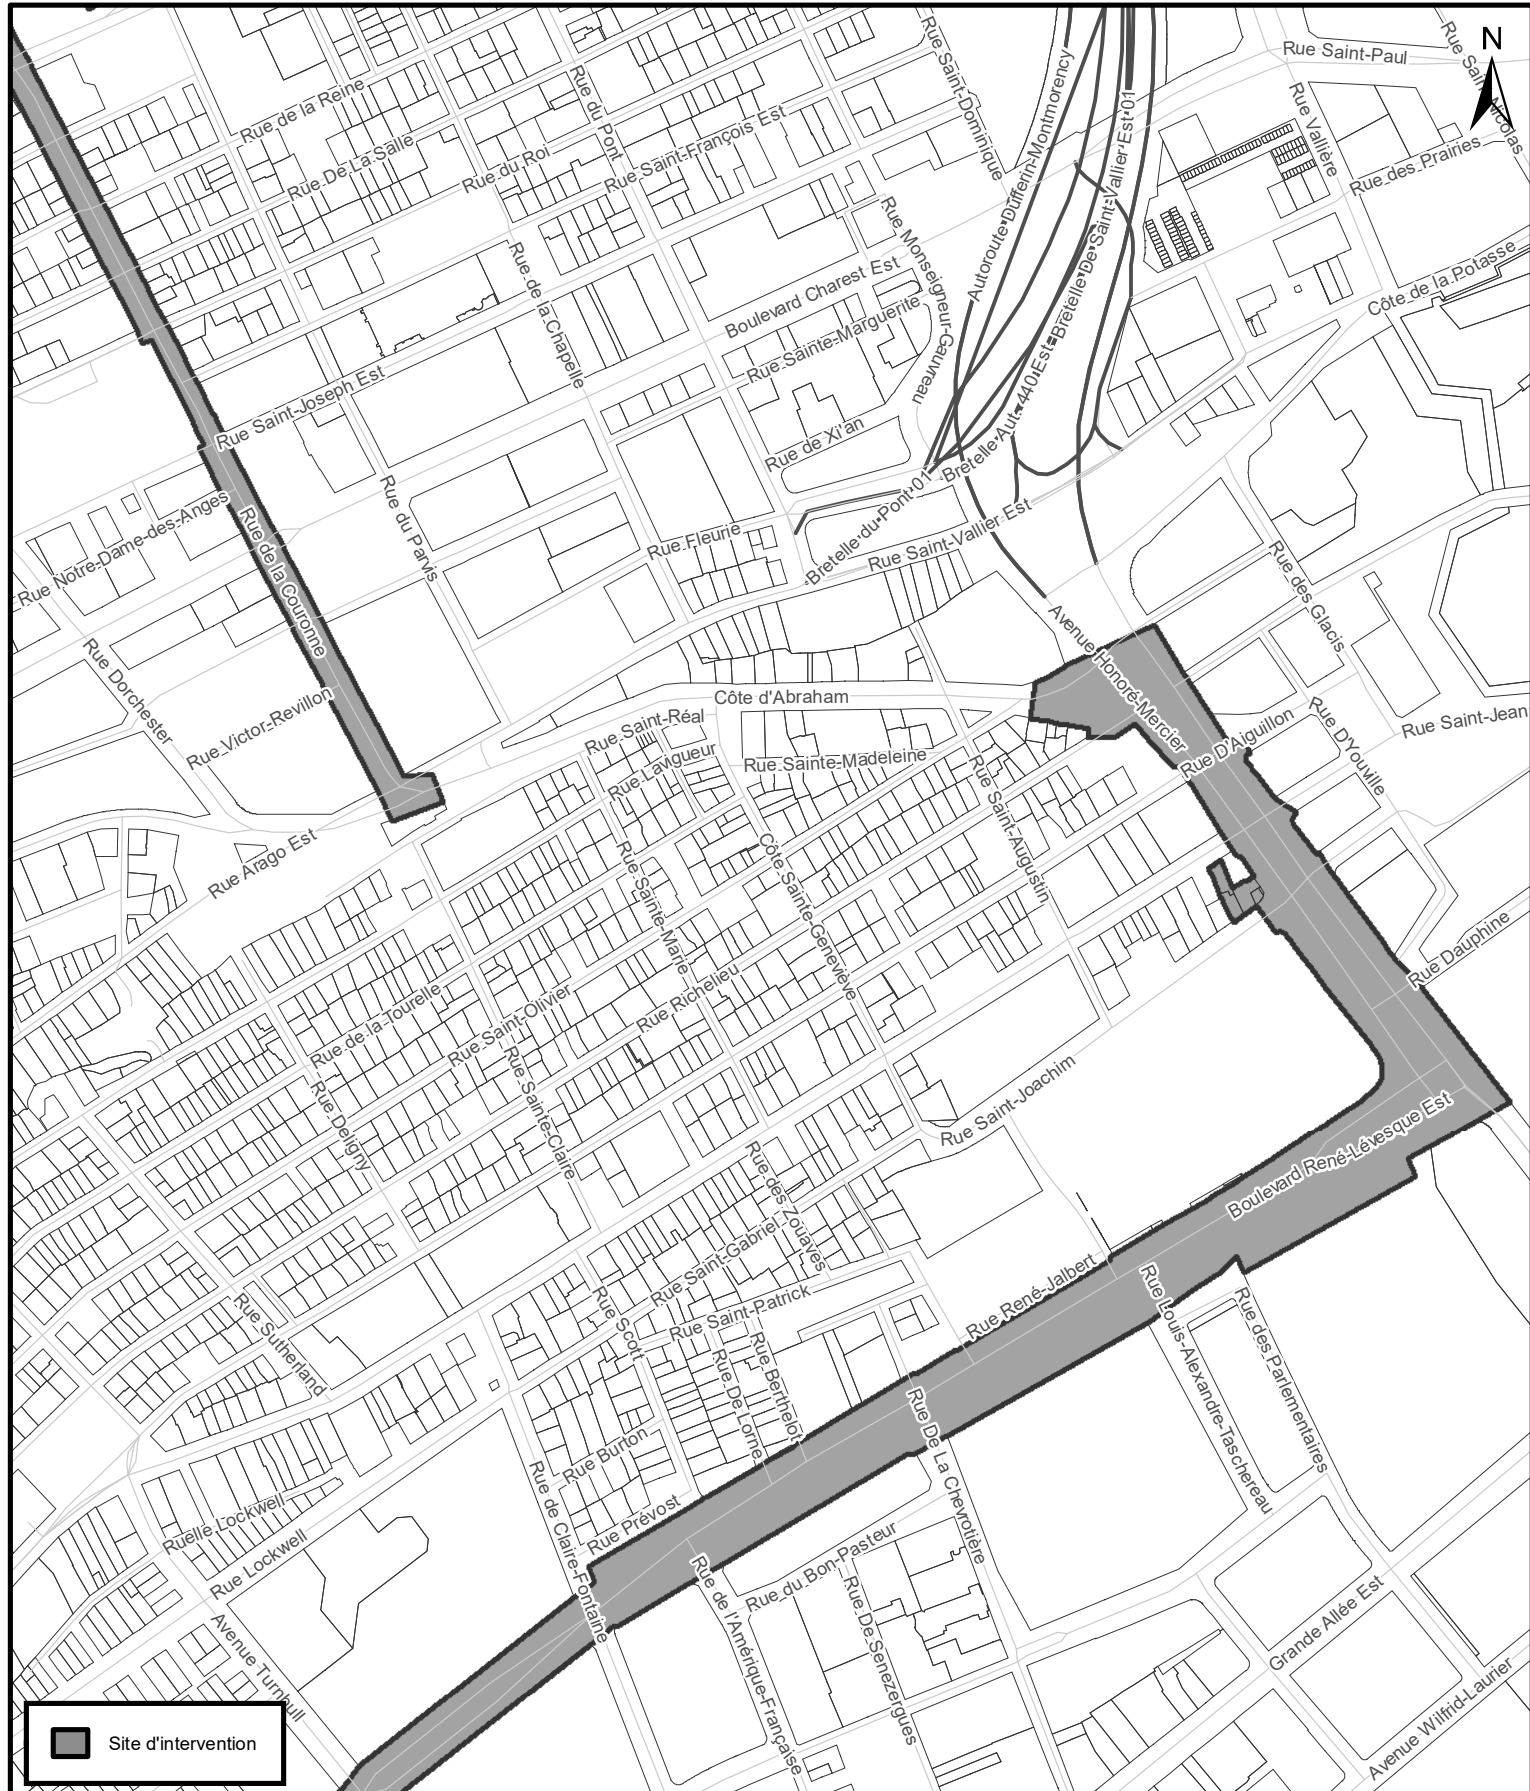

Site d'intervention

**SERVICE DE LA PLANIFICATION
DE L'AMÉNAGEMENT
ET DE L'ENVIRONNEMENT**

PLAN DE LOCALISATION (13 sur 17)

Date du plan :	<u>2022-04-11</u>	No du plan :	<u>RAVQ1349A14</u>
No du règlement :	<u>R.A.V.Q. 1349</u>	Échelle :	<u>1:5 000</u>
Préparé par :	<u>M.B.</u>