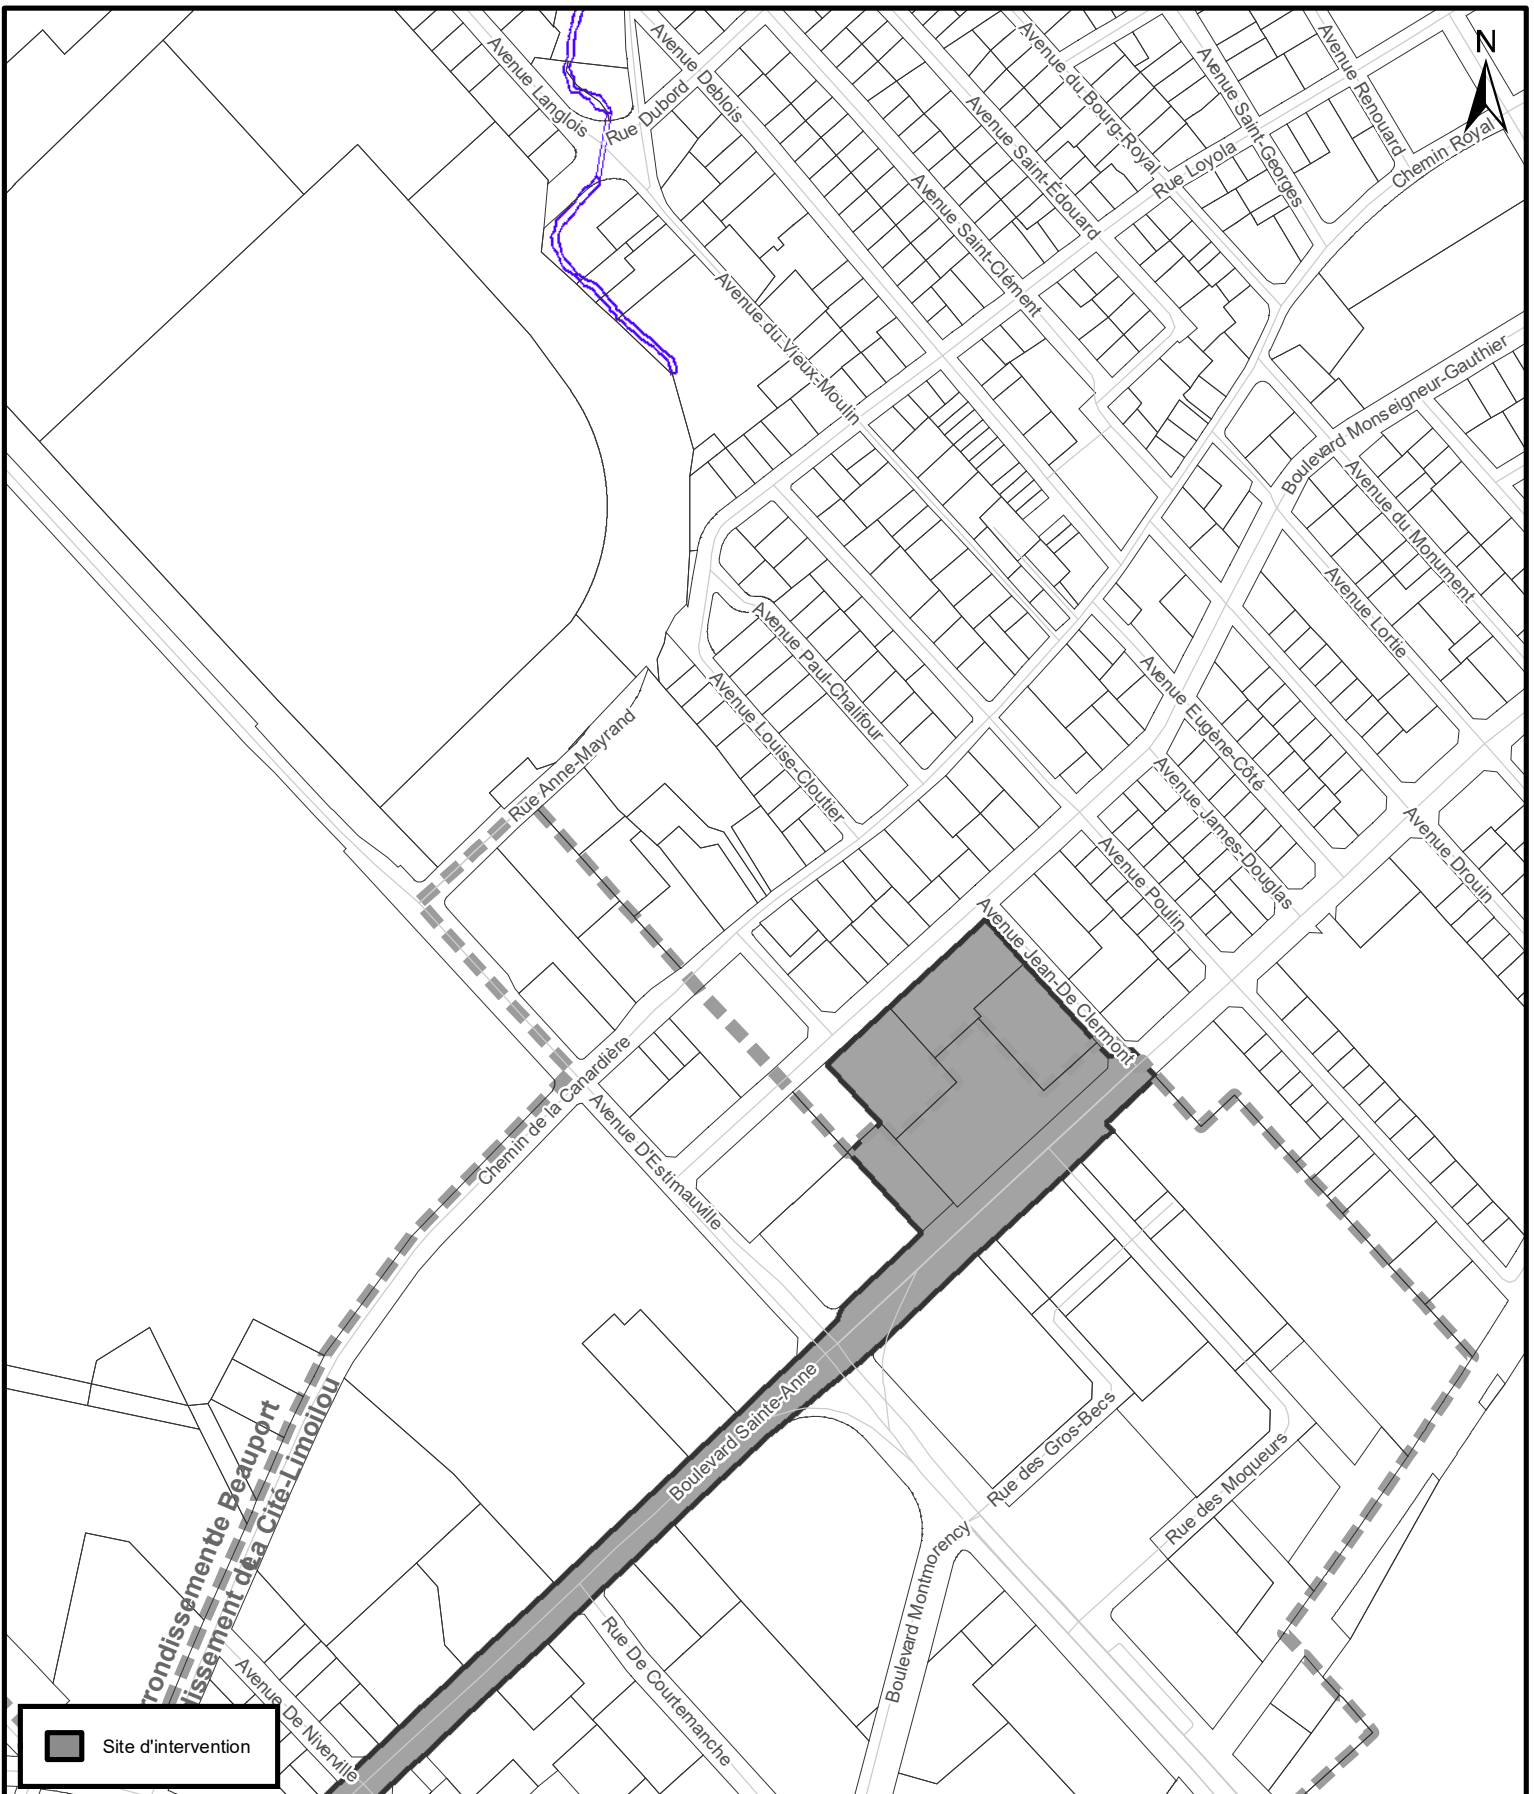

VILLE DE QUÉBEC

SERVICE DE LA PLANIFICATION DE L'AMÉNAGEMENT ET DE L'ENVIRONNEMENT

PLAN DE LOCALISATION (17 sur 17)		
Date du plan :	<u>2022-04-11</u>	No du plan : <u>RAVQ1349A18</u>
No du règlement :	<u>R.A.V.Q. 1349</u>	Échelle : <u>1:5 000</u>
Préparé par :	<u>M.B.</u>