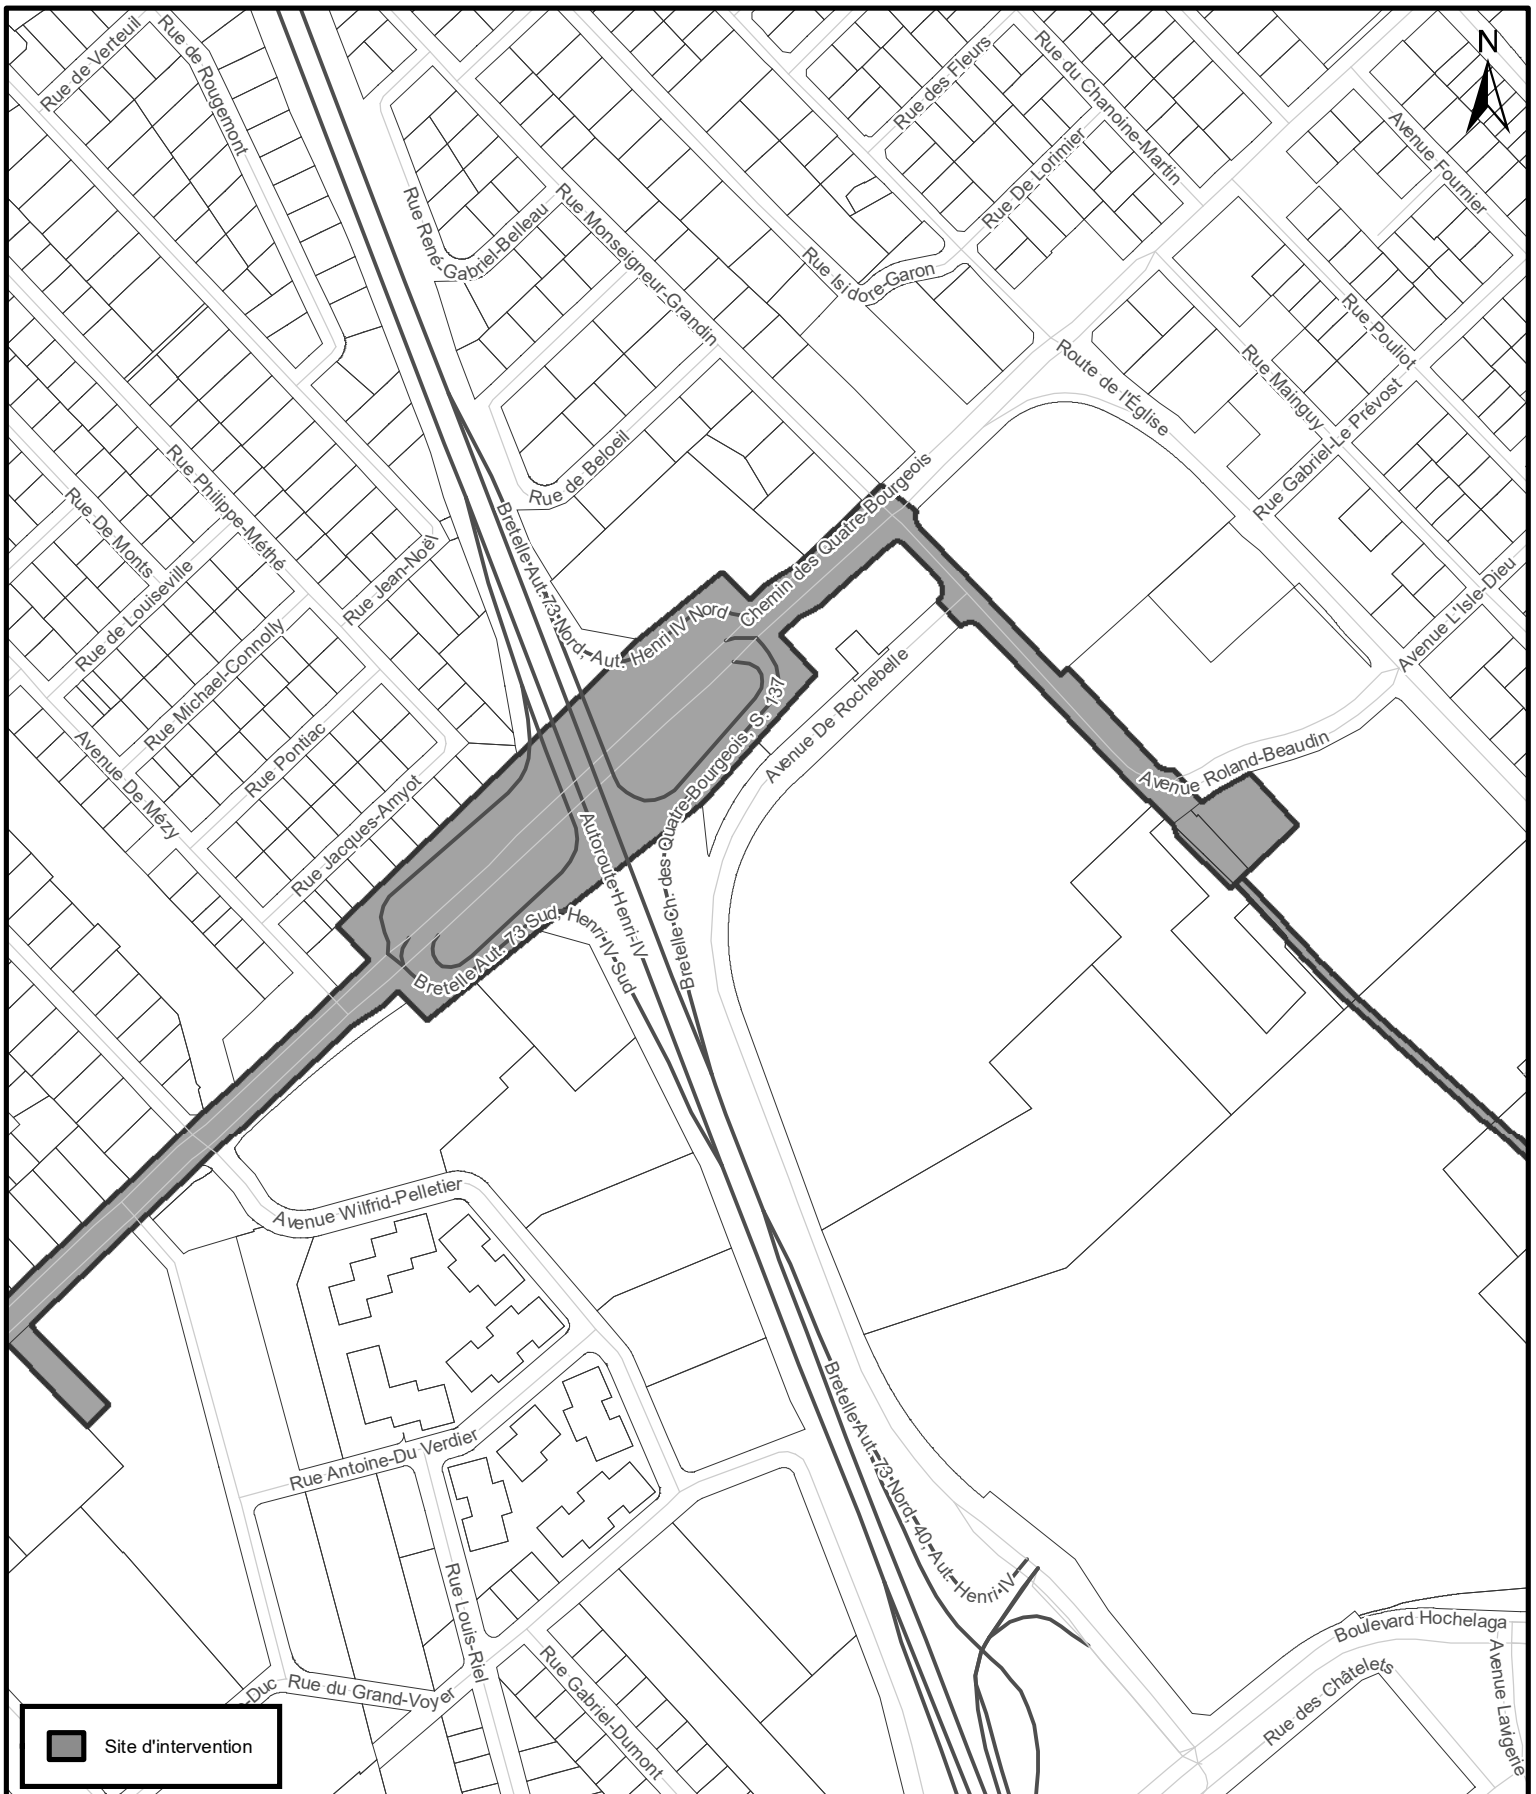

No du plan : RAVQ1349A02
 Échelle : 1:5 000

VILLE DE QUÉBEC
SERVICE DE LA PLANIFICATION DE L'AMÉNAGEMENT ET DE L'ENVIRONNEMENT

PLAN DE LOCALISATION (2 sur 17)

Date du plan :	<u>2022-04-11</u>	No du plan :	<u>RAVQ1349A03</u>
No du règlement :	<u>R.A.V.Q. 1349</u>	Échelle :	<u>1:5 000</u>
Préparé par :	<u>M.B.</u>		

VILLE DE QUÉBEC
SERVICE DE LA PLANIFICATION DE L'AMÉNAGEMENT ET DE L'ENVIRONNEMENT

PLAN DE LOCALISATION (3 sur 17)

Date du plan :	<u>2022-04-11</u>	No du plan :	<u>RAVQ1349A04</u>
No du règlement :	<u>R.A.V.Q. 1349</u>	Échelle :	<u>1:5 000</u>
Préparé par :	<u>M.B.</u>		

VILLE DE QUÉBEC
**SERVICE DE LA PLANIFICATION
 DE L'AMÉNAGEMENT
 ET DE L'ENVIRONNEMENT**

PLAN DE LOCALISATION (4 sur 17)

Date du plan :	<u>2022-04-11</u>	No du plan :	<u>RAVQ1349A05</u>
No du règlement :	<u>R.A.V.Q. 1349</u>	Échelle :	<u>1:5 000</u>
Préparé par :	<u>M.B.</u>		