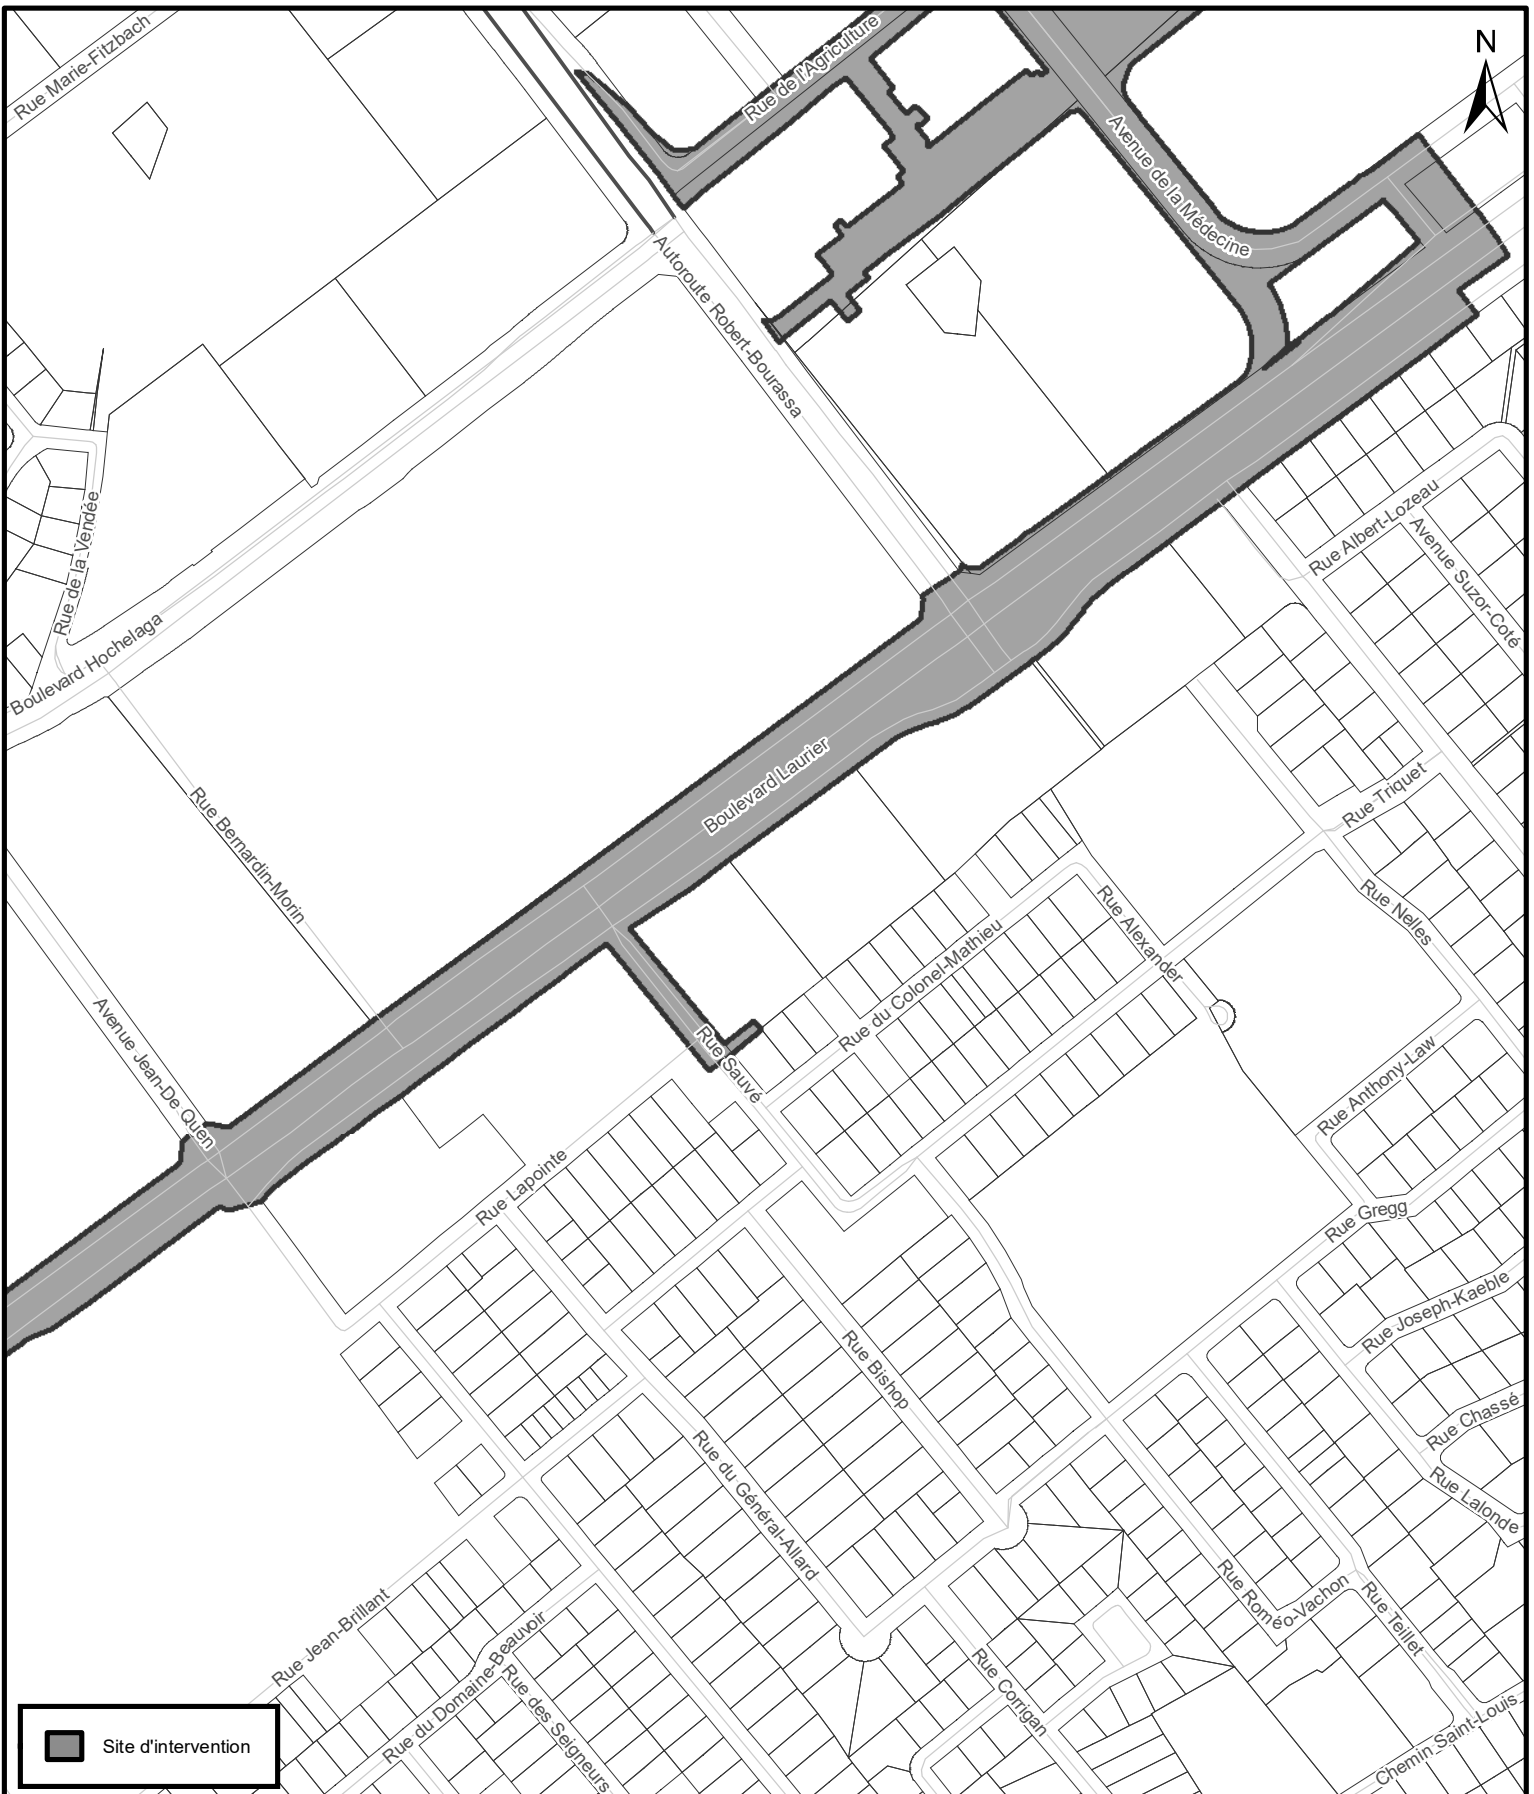

VILLE DE QUÉBEC
**SERVICE DE LA PLANIFICATION
 DE L'AMÉNAGEMENT
 ET DE L'ENVIRONNEMENT**

PLAN DE LOCALISATION (4 sur 17)

Date du plan :	<u>2022-04-11</u>	No du plan :	<u>RAVQ1349A05</u>
No du règlement :	<u>R.A.V.Q. 1349</u>	Échelle :	<u>1:5 000</u>
Préparé par :	<u>M.B.</u>		

 Site d'intervention

**SERVICE DE LA PLANIFICATION
DE L'AMÉNAGEMENT
ET DE L'ENVIRONNEMENT**

PLAN DE LOCALISATION (5 sur 17)

Date du plan : 2022-04-11
 No du règlement : R.A.V.Q. 1349
 Préparé par : M.B.

No du plan : RAVQ1349A06
 Échelle : 1:5 000

VILLE DE QUÉBEC
SERVICE DE LA PLANIFICATION DE L'AMÉNAGEMENT ET DE L'ENVIRONNEMENT

PLAN DE LOCALISATION (6 sur 17)

Date du plan :	<u>2022-04-11</u>	No du plan :	<u>RAVQ1349A07</u>
No du règlement :	<u>R.A.V.Q. 1349</u>	Échelle :	<u>1:5 000</u>
Préparé par :	<u>M.B.</u>		