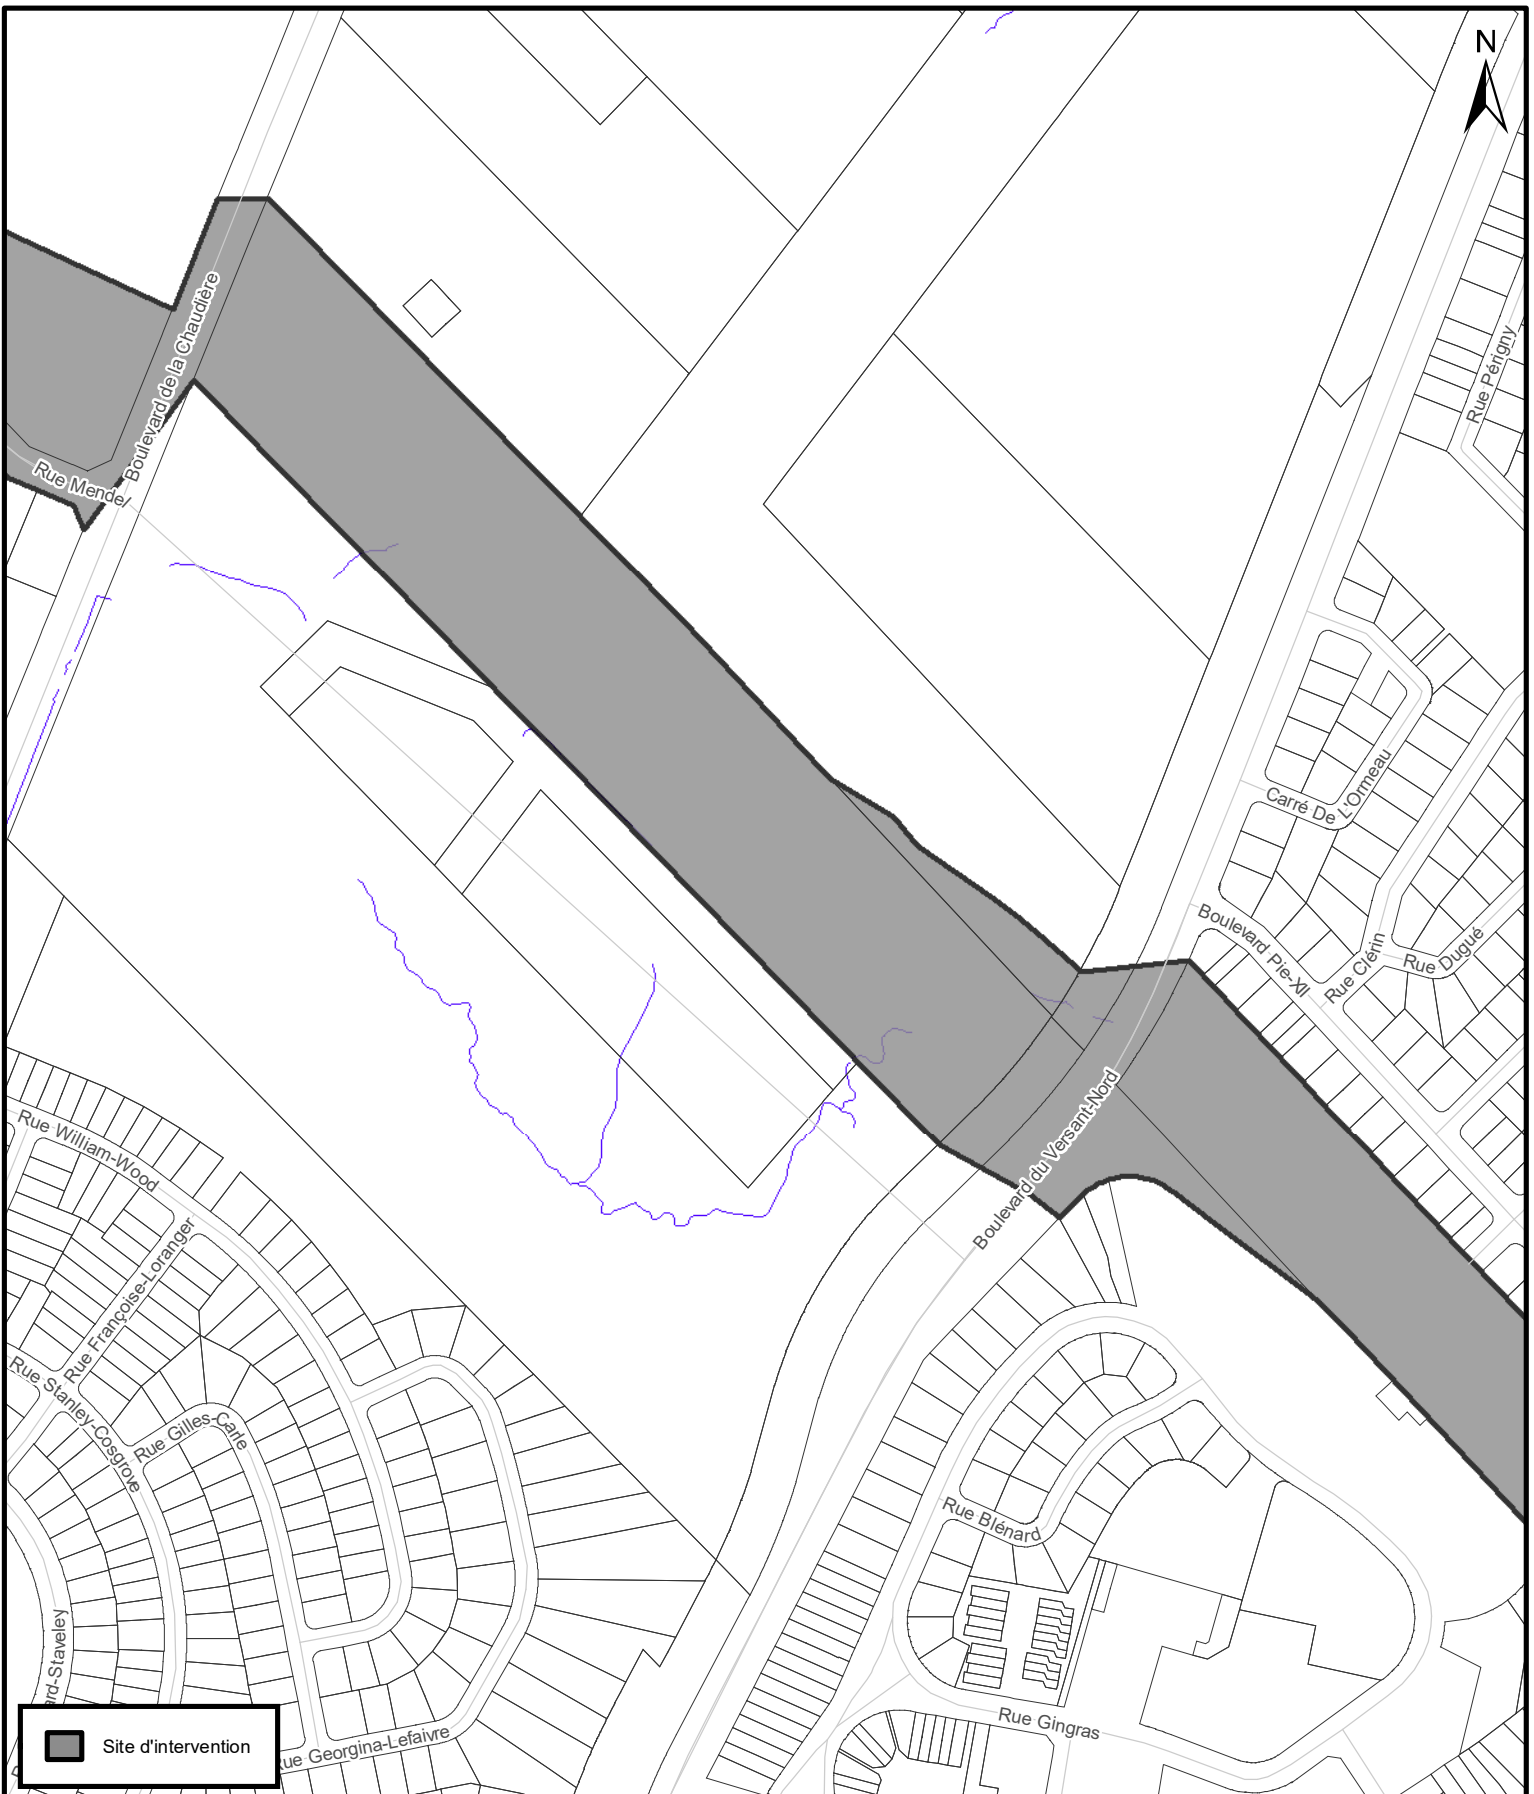

VILLE DE QUÉBEC
 SERVICE DE LA PLANIFICATION
 DE L'AMÉNAGEMENT
 ET DE L'ENVIRONNEMENT

PLANS DE LOCALISATION		
Date du plan :	<u>2022-04-11</u>	No du plan : <u>RAVQ1349A01</u>
No du règlement :	<u>R.A.V.Q. 1349</u>	Échelle : <u>1:60 000</u>
Préparé par :	<u>M.B.</u>	

Site d'intervention

**SERVICE DE LA PLANIFICATION
 DE L'AMÉNAGEMENT
 ET DE L'ENVIRONNEMENT**

PLAN DE LOCALISATION (1 sur 17)

Date du plan : 2022-04-11
 No du règlement : R.A.V.Q. 1349
 Préparé par : M.B.

No du plan : RAVQ1349A02
 Échelle : 1:5 000

VILLE DE QUÉBEC
SERVICE DE LA PLANIFICATION DE L'AMÉNAGEMENT ET DE L'ENVIRONNEMENT

PLAN DE LOCALISATION (2 sur 17)

Date du plan :	<u>2022-04-11</u>	No du plan :	<u>RAVQ1349A03</u>
No du règlement :	<u>R.A.V.Q. 1349</u>	Échelle :	<u>1:5 000</u>
Préparé par :	<u>M.B.</u>		

VILLE DE QUÉBEC
SERVICE DE LA PLANIFICATION DE L'AMÉNAGEMENT ET DE L'ENVIRONNEMENT

PLAN DE LOCALISATION (3 sur 17)

Date du plan :	<u>2022-04-11</u>	No du plan :	<u>RAVQ1349A04</u>
No du règlement :	<u>R.A.V.Q. 1349</u>	Échelle :	<u>1:5 000</u>
Préparé par :	<u>M.B.</u>		