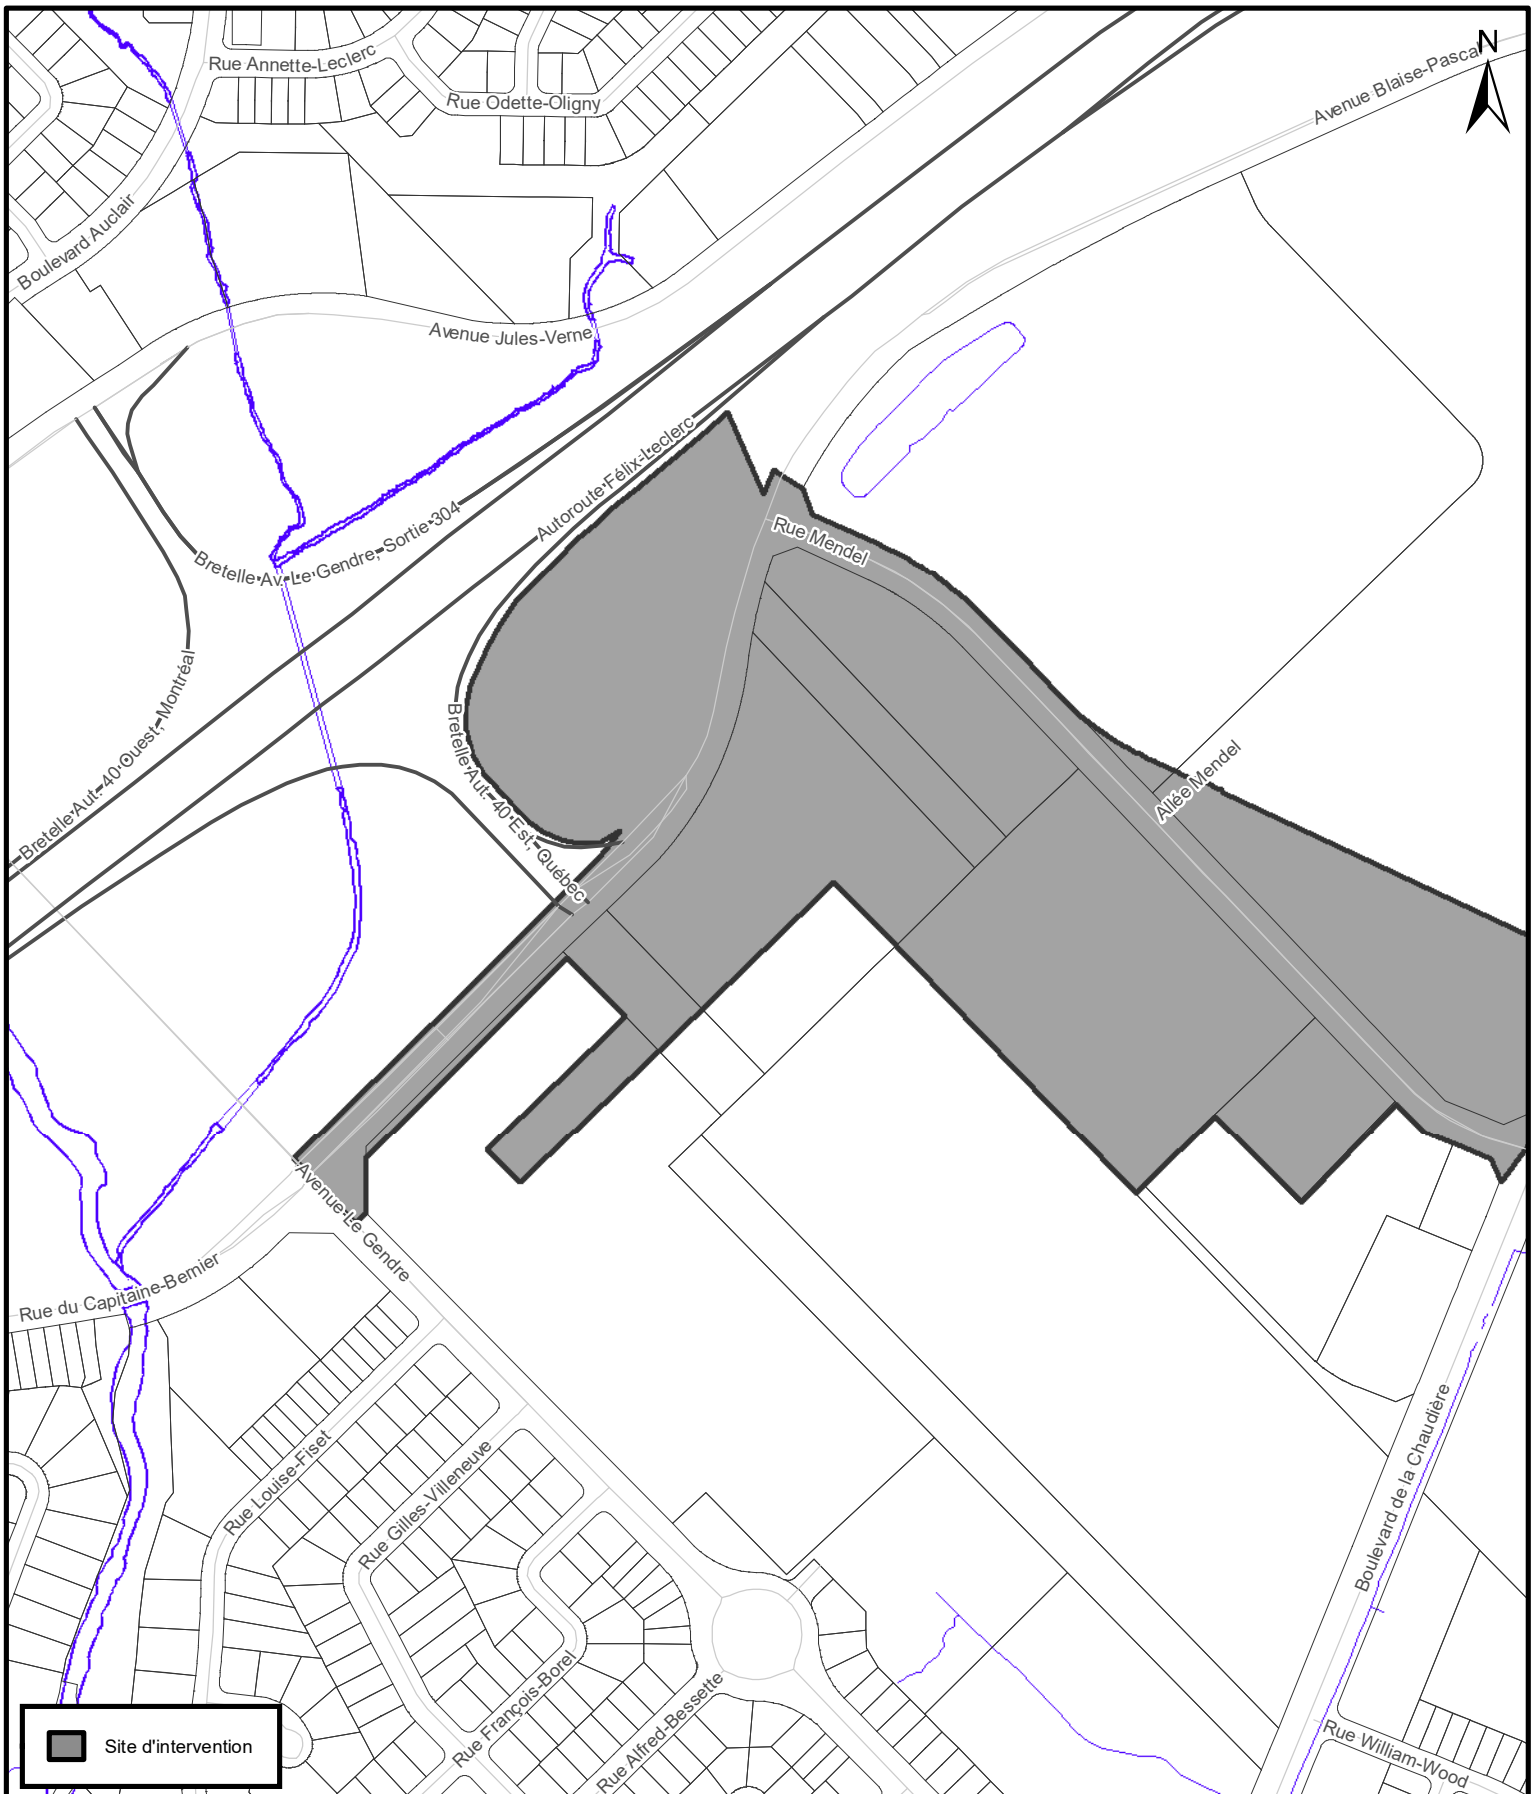

VILLE DE QUÉBEC
 SERVICE DE LA PLANIFICATION
 DE L'AMÉNAGEMENT
 ET DE L'ENVIRONNEMENT

PLANS DE LOCALISATION		
Date du plan :	<u>2022-04-11</u>	No du plan : <u>RAVQ1349A01</u>
No du règlement :	<u>R.A.V.Q. 1349</u>	Échelle : <u>1:60 000</u>
Préparé par :	<u>M.B.</u>	

Site d'intervention

**SERVICE DE LA PLANIFICATION
 DE L'AMÉNAGEMENT
 ET DE L'ENVIRONNEMENT**

PLAN DE LOCALISATION (1 sur 17)

Date du plan : 2022-04-11
 No du règlement : R.A.V.Q. 1349
 Préparé par : M.B.

No du plan : RAVQ1349A02
 Échelle : 1:5 000

VILLE DE QUÉBEC
SERVICE DE LA PLANIFICATION DE L'AMÉNAGEMENT ET DE L'ENVIRONNEMENT

PLAN DE LOCALISATION (2 sur 17)

Date du plan :	<u>2022-04-11</u>	No du plan :	<u>RAVQ1349A03</u>
No du règlement :	<u>R.A.V.Q. 1349</u>	Échelle :	<u>1:5 000</u>
Préparé par :	<u>M.B.</u>		