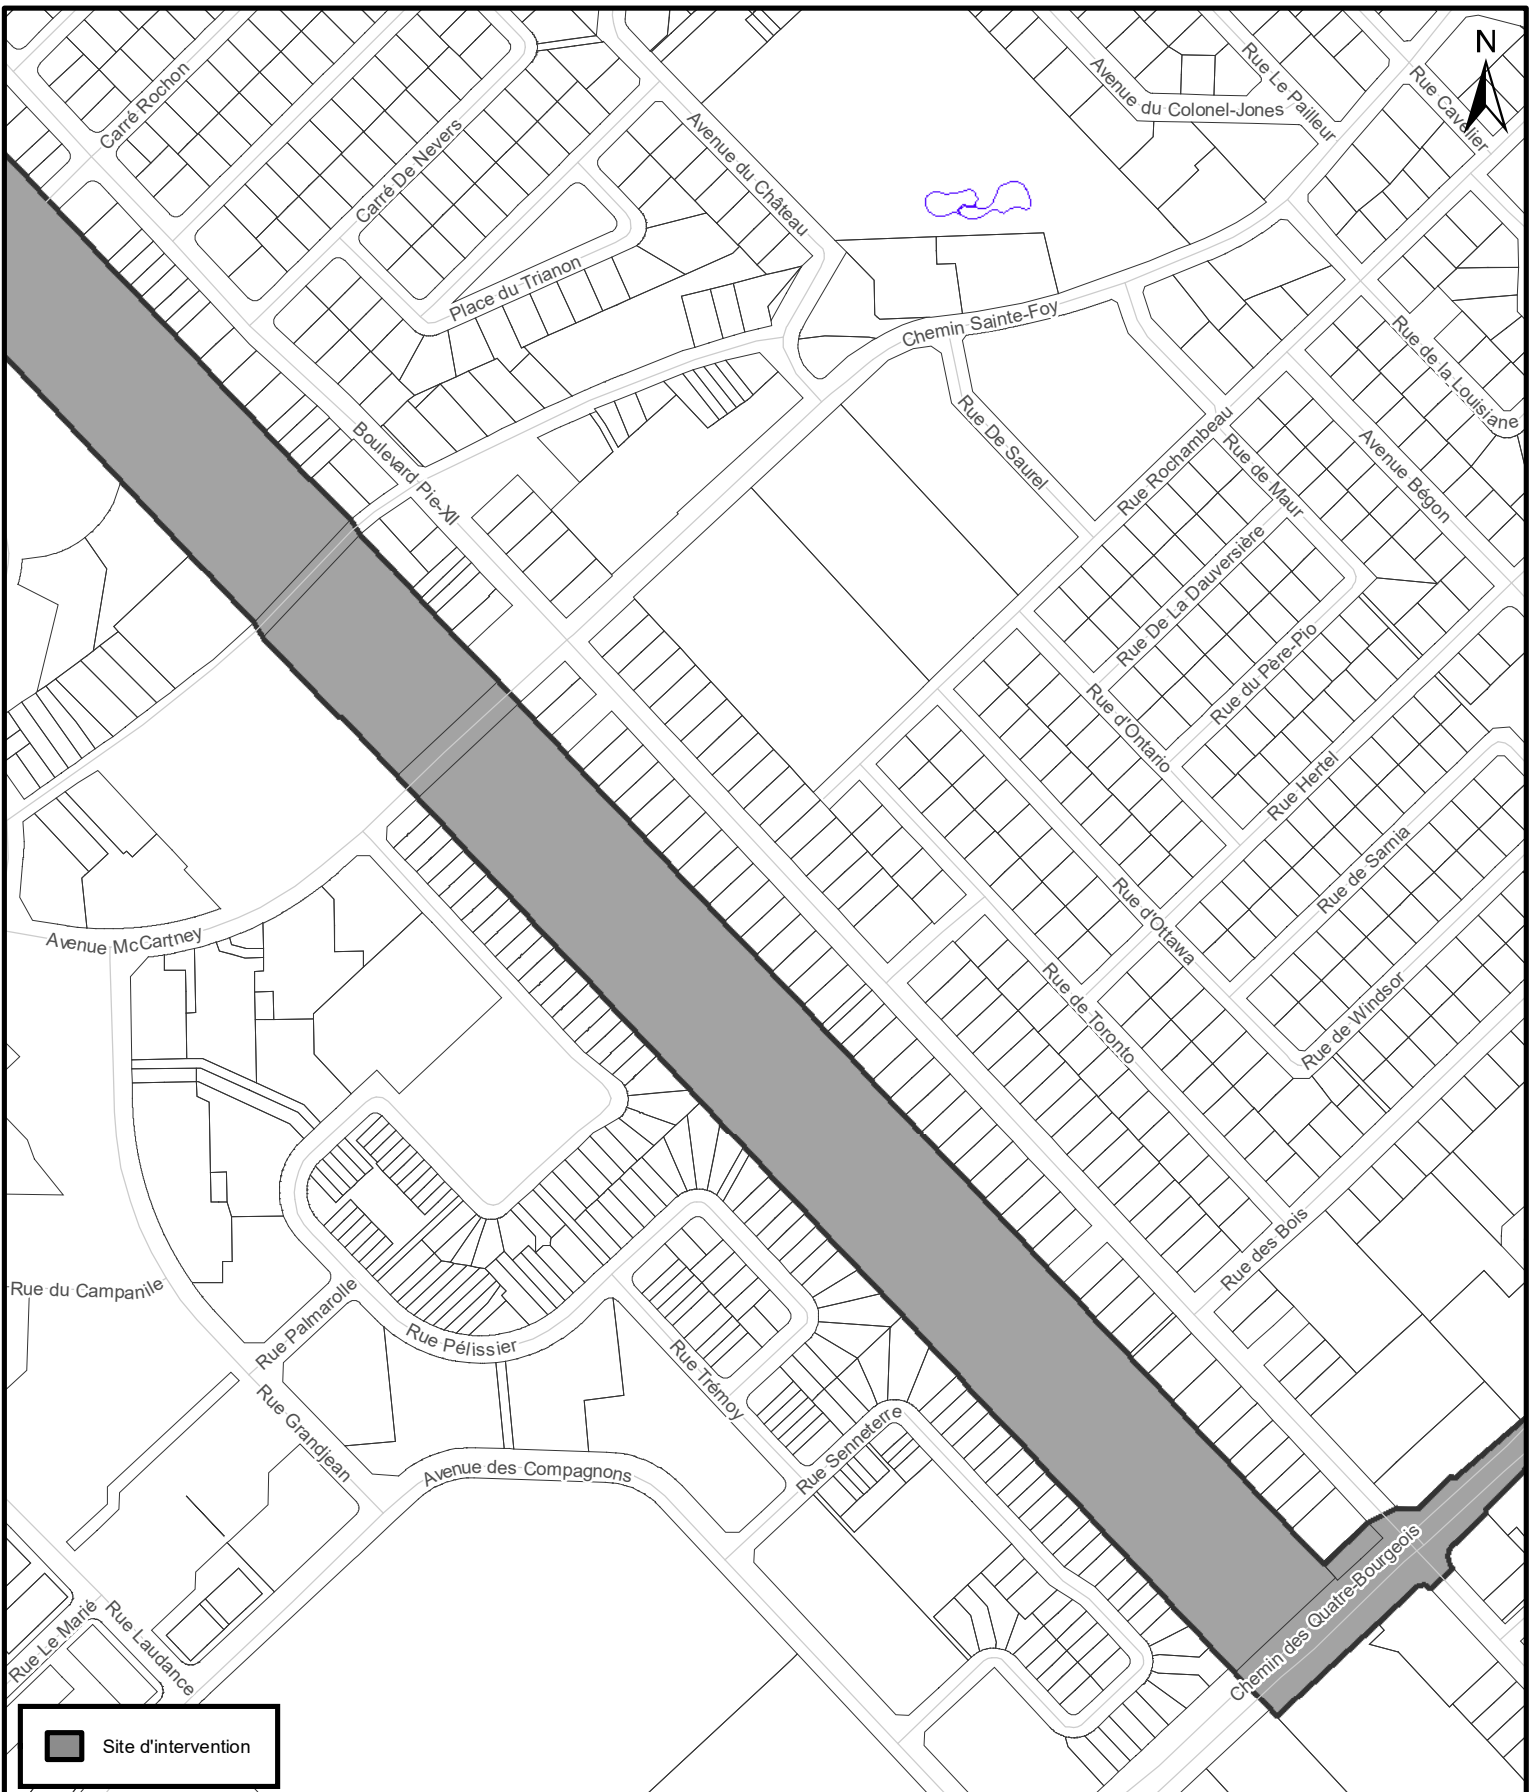

VILLE DE QUÉBEC
 SERVICE DE LA PLANIFICATION
 DE L'AMÉNAGEMENT
 ET DE L'ENVIRONNEMENT

PLANS DE LOCALISATION		
Date du plan :	<u>2022-04-11</u>	No du plan : <u>RAVQ1349A01</u>
No du règlement :	<u>R.A.V.Q. 1349</u>	Échelle : <u>1:60 000</u>
Préparé par :	<u>M.B.</u>	

Site d'intervention

**SERVICE DE LA PLANIFICATION
 DE L'AMÉNAGEMENT
 ET DE L'ENVIRONNEMENT**

PLAN DE LOCALISATION (1 sur 17)

Date du plan : 2022-04-11
 No du règlement : R.A.V.Q. 1349
 Préparé par : M.B.

No du plan : RAVQ1349A02
 Échelle : 1:5 000

VILLE DE QUÉBEC
SERVICE DE LA PLANIFICATION DE L'AMÉNAGEMENT ET DE L'ENVIRONNEMENT

PLAN DE LOCALISATION (2 sur 17)

Date du plan :	<u>2022-04-11</u>	No du plan :	<u>RAVQ1349A03</u>
No du règlement :	<u>R.A.V.Q. 1349</u>	Échelle :	<u>1:5 000</u>
Préparé par :	<u>M.B.</u>		