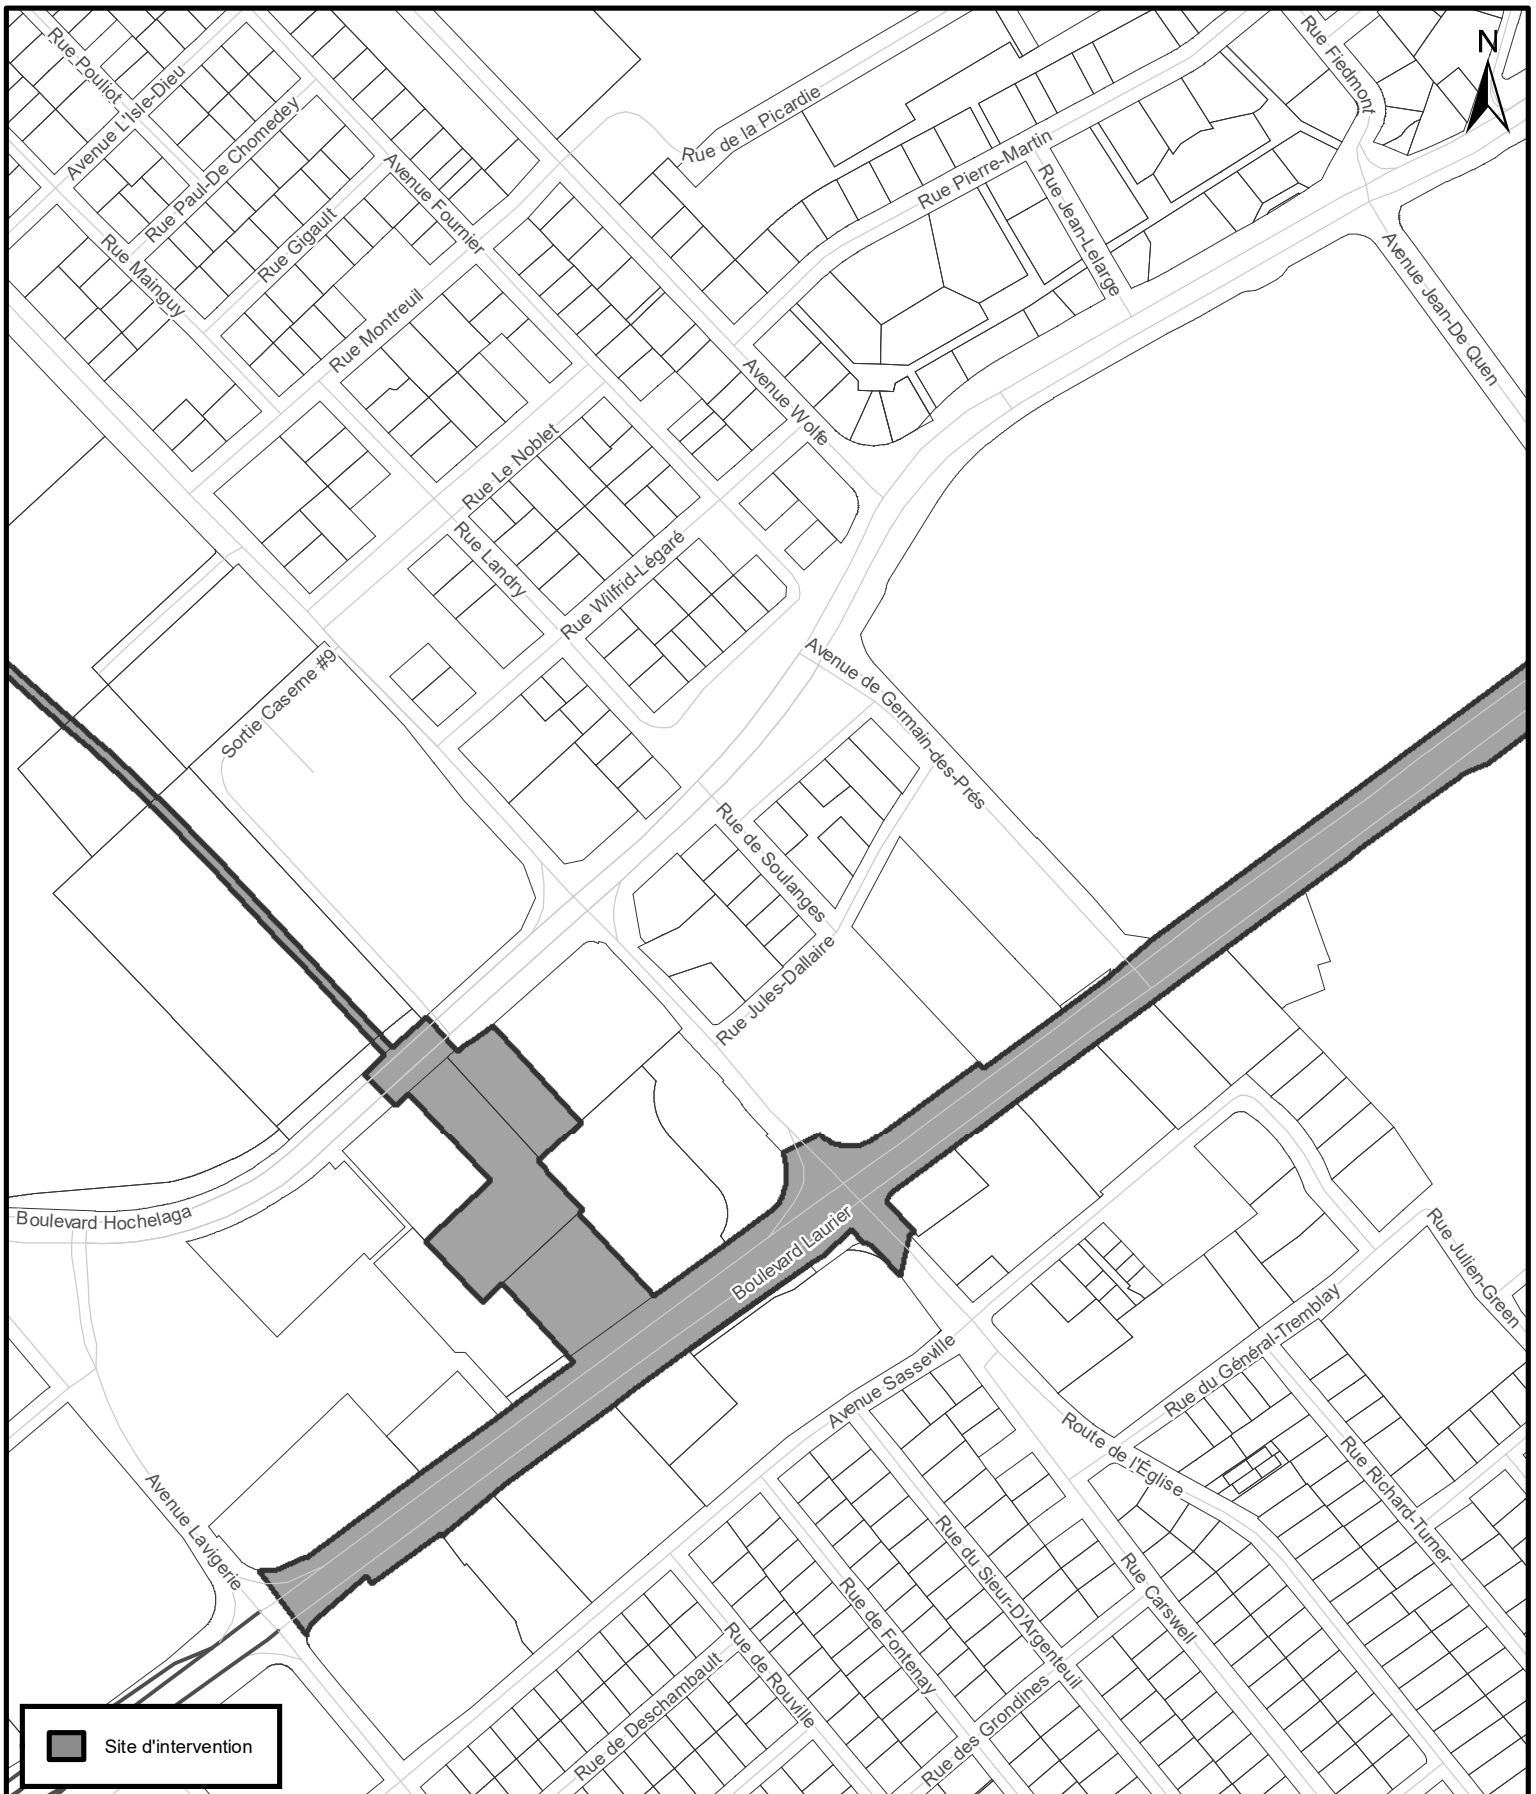

VILLE DE QUÉBEC
**SERVICE DE LA PLANIFICATION
 DE L'AMÉNAGEMENT
 ET DE L'ENVIRONNEMENT**

PLAN DE LOCALISATION (4 sur 17)

Date du plan :	<u>2022-04-11</u>	No du plan :	<u>RAVQ1349A05</u>
No du règlement :	<u>R.A.V.Q. 1349</u>	Échelle :	<u>1:5 000</u>
Préparé par :	<u>M.B.</u>		

 Site d'intervention

**SERVICE DE LA PLANIFICATION
DE L'AMÉNAGEMENT
ET DE L'ENVIRONNEMENT**

PLAN DE LOCALISATION (5 sur 17)

Date du plan : 2022-04-11
 No du règlement : R.A.V.Q. 1349
 Préparé par : M.B.

No du plan : RAVQ1349A06
 Échelle : 1:5 000

VILLE DE QUÉBEC
SERVICE DE LA PLANIFICATION DE L'AMÉNAGEMENT ET DE L'ENVIRONNEMENT

PLAN DE LOCALISATION (6 sur 17)

Date du plan :	<u>2022-04-11</u>	No du plan :	<u>RAVQ1349A07</u>
No du règlement :	<u>R.A.V.Q. 1349</u>	Échelle :	<u>1:5 000</u>
Préparé par :	<u>M.B.</u>		