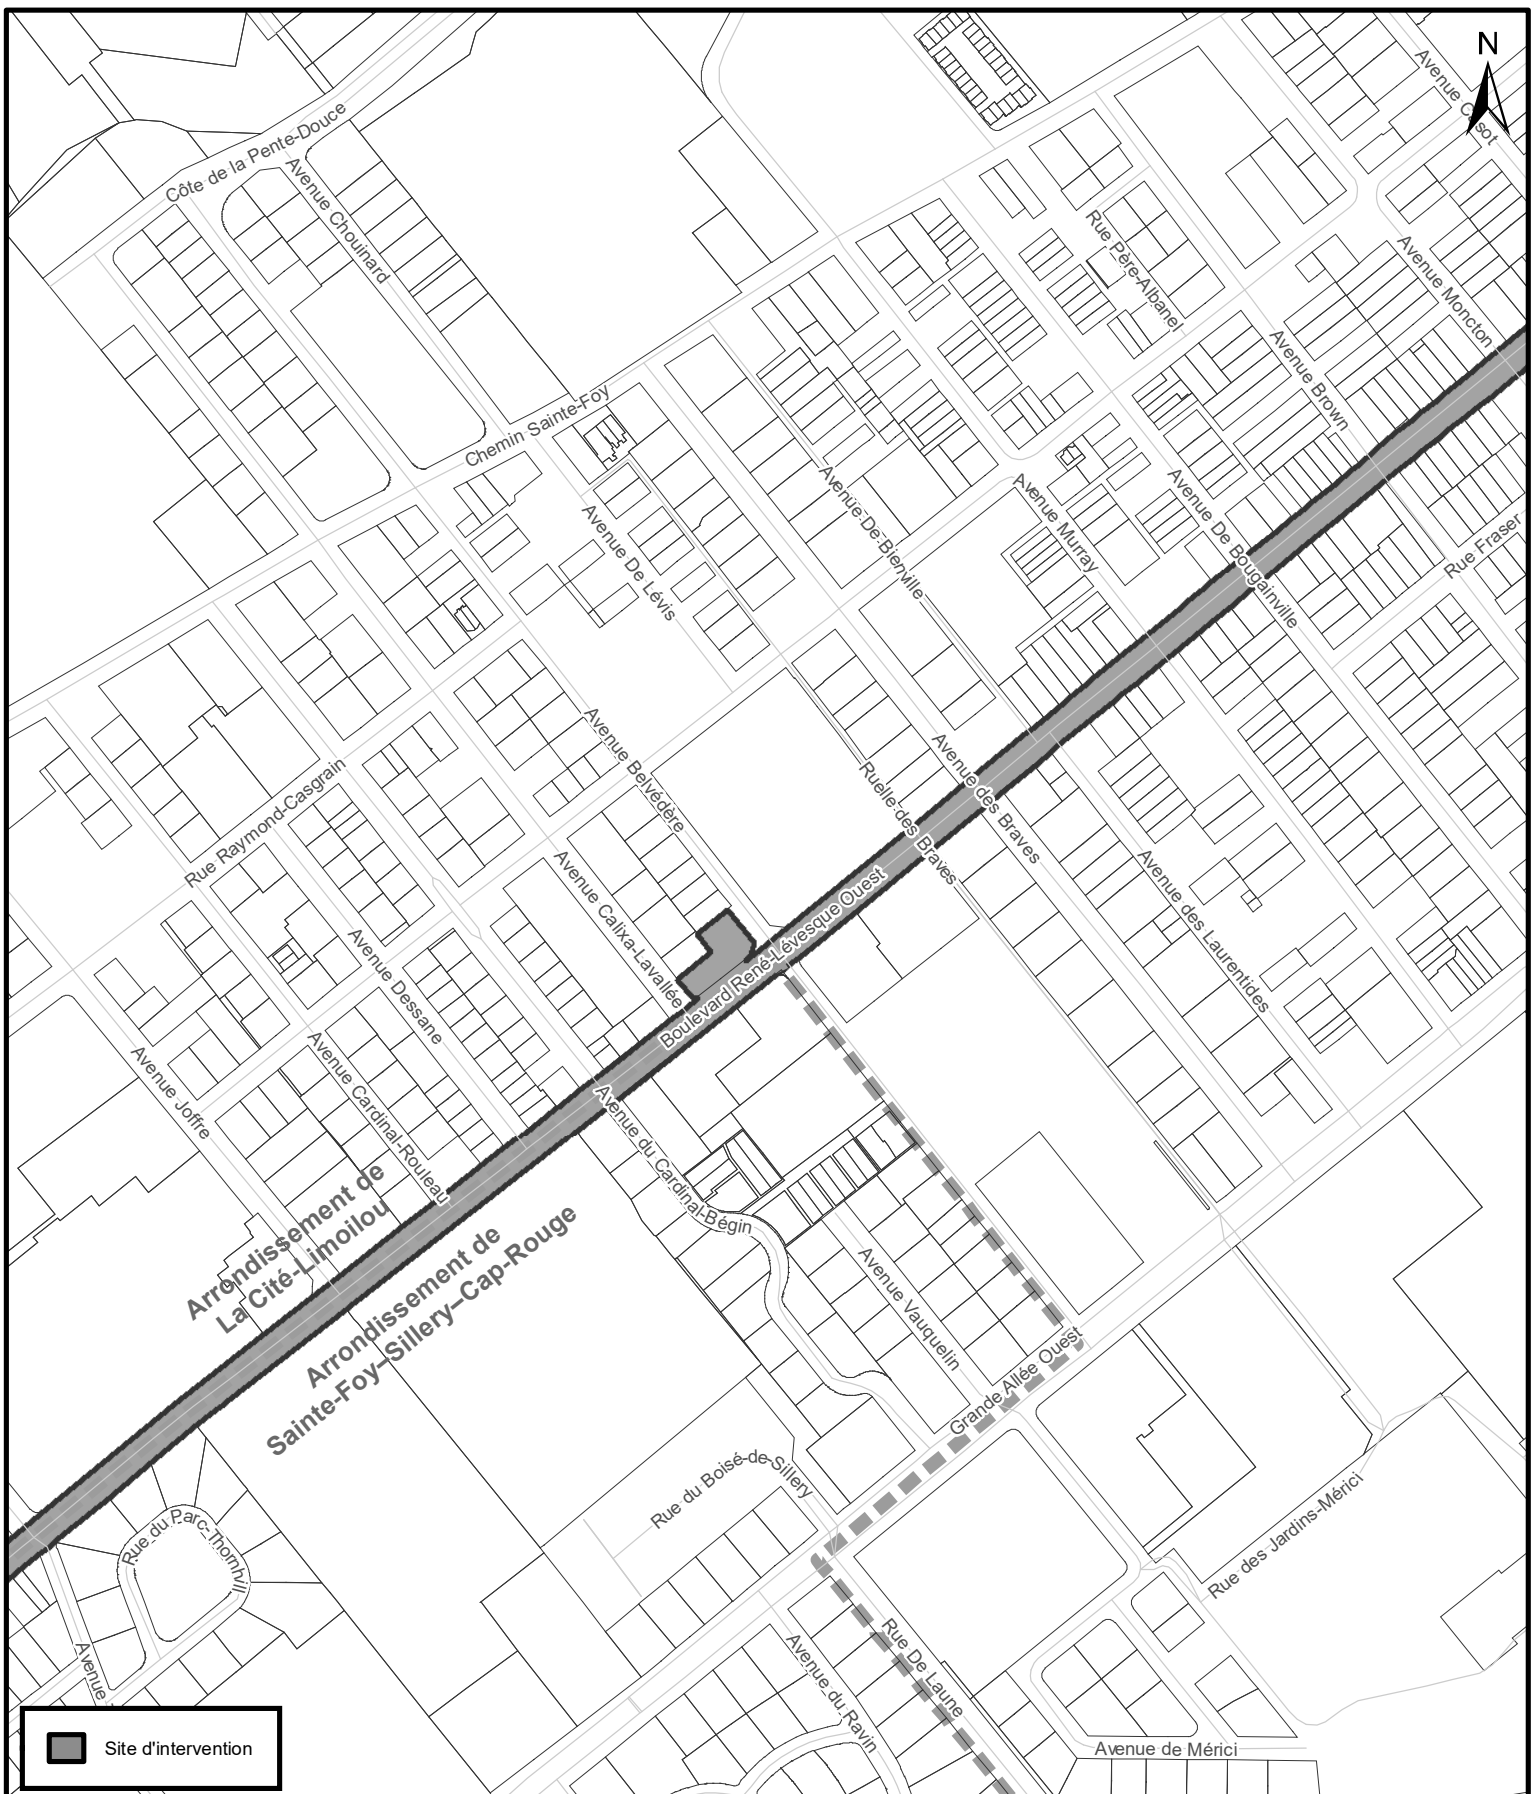

SERVICE DE LA PLANIFICATION
DE L'AMÉNAGEMENT
ET DE L'ENVIRONNEMENT

PLAN DE LOCALISATION (11 sur 17)

Date du plan : 2022-04-11
No du règlement : R.A.V.Q. 1349
Préparé par : M.B.

No du plan : RAVQ1349A12
Échelle : 1:5 000