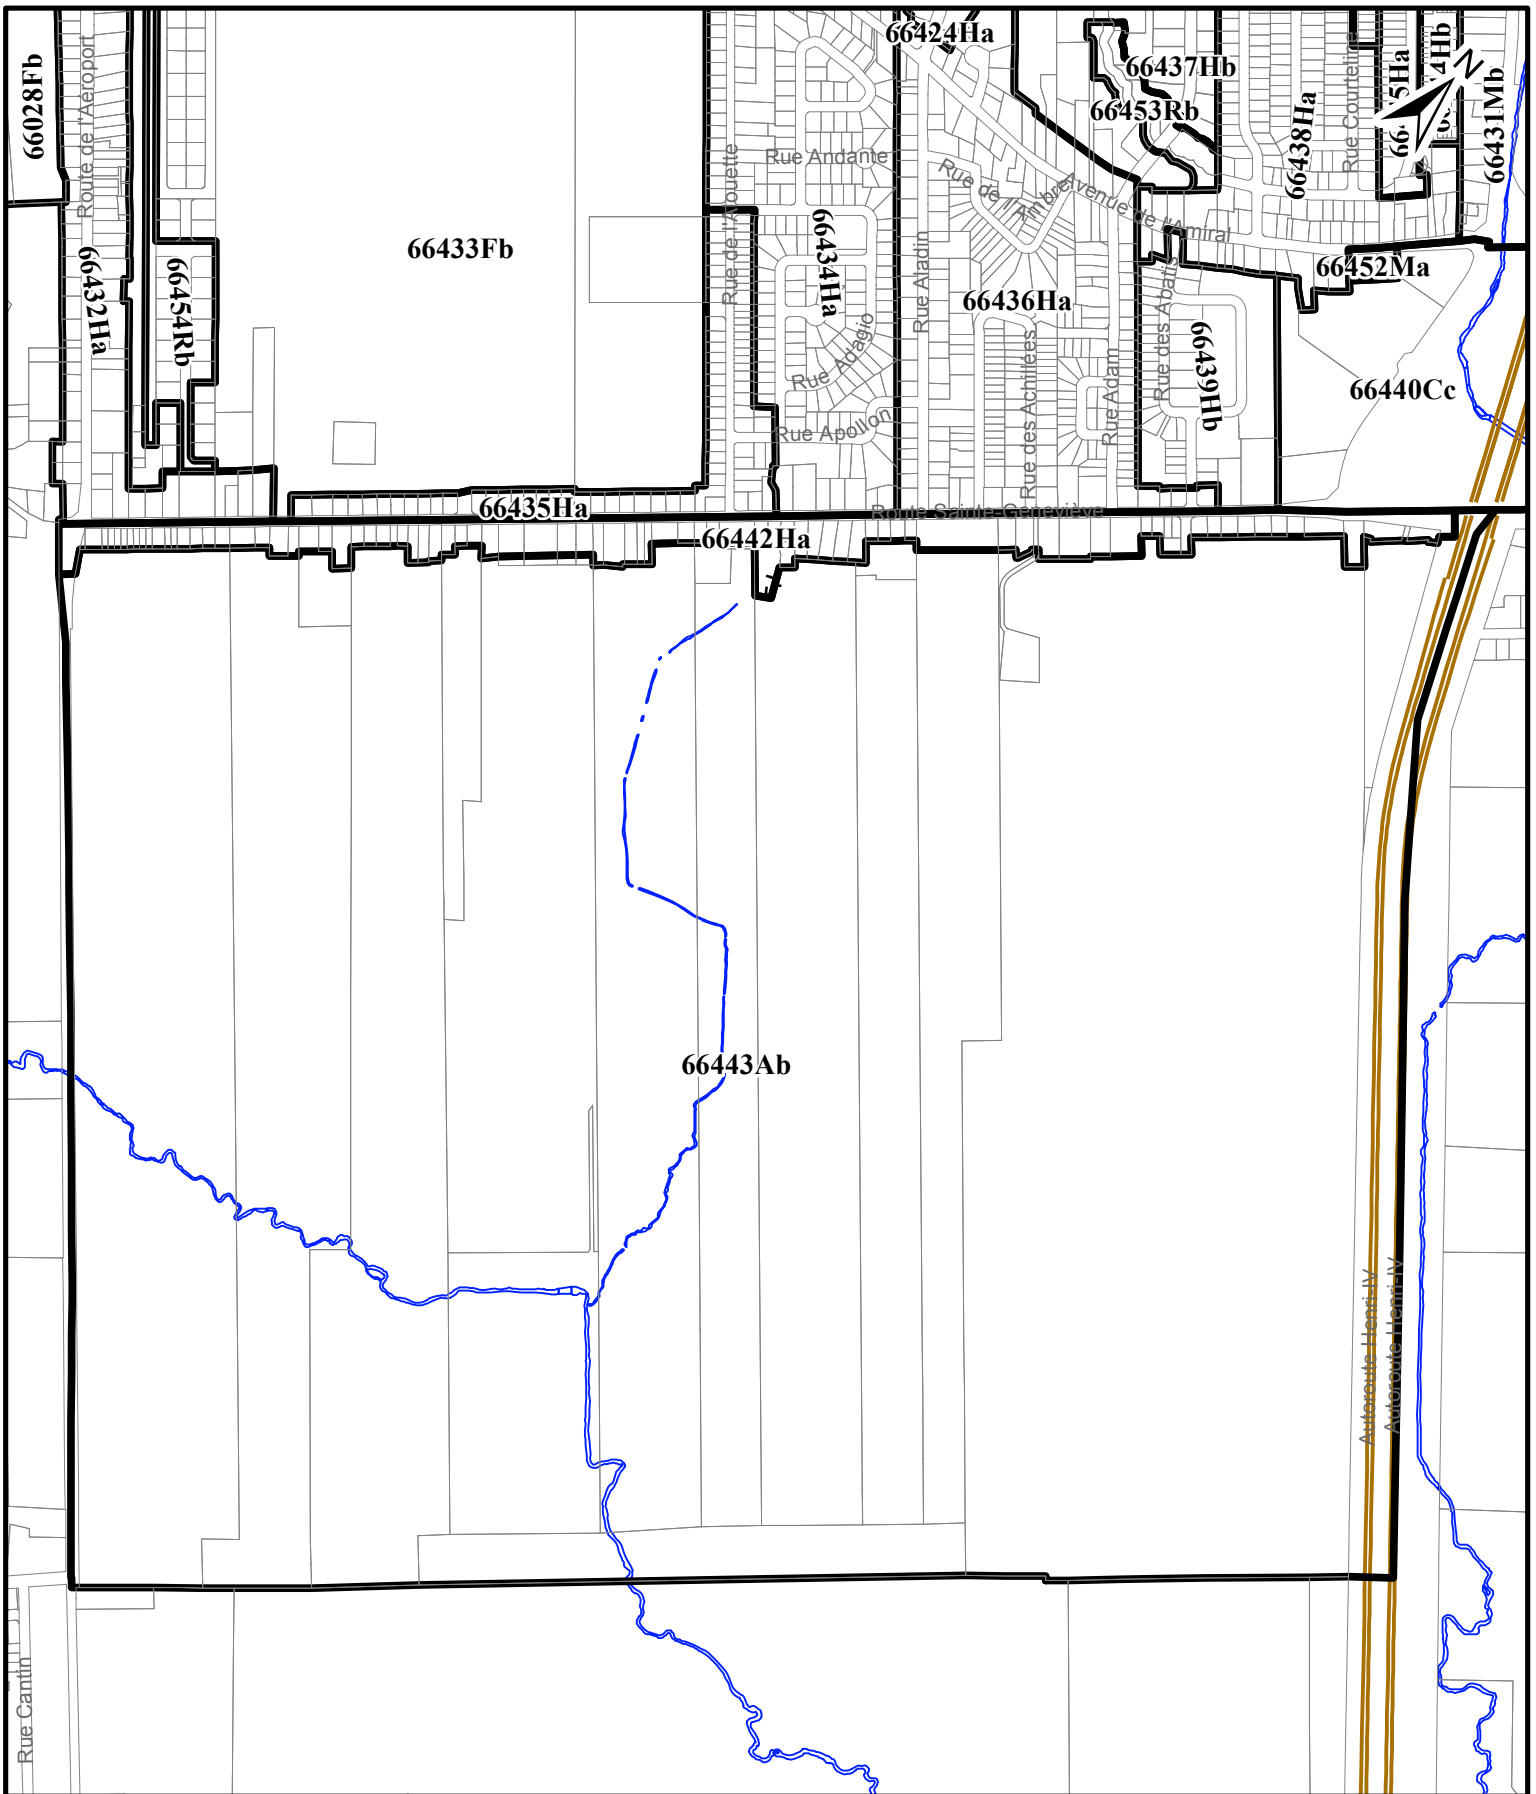

SERVICE DE L'AMÉNAGEMENT
DU TERRITOIRE
DIVISION DE L'URBANISME

RÈGLEMENT DE L'ARRONDISSEMENT DE LA HAUTE-SAINT-CHARLES SUR L'URBANISME
ANNEXE I - ZONAGE
EXTRAIT DU PLAN CA6Q66Z01

Date du plan : 2014-09-23

Échelle : 1:11 000

Préparé par : M.M.

No du règlement : R.C.A.6V.Q.154

No du plan : RCA6VQ154A05