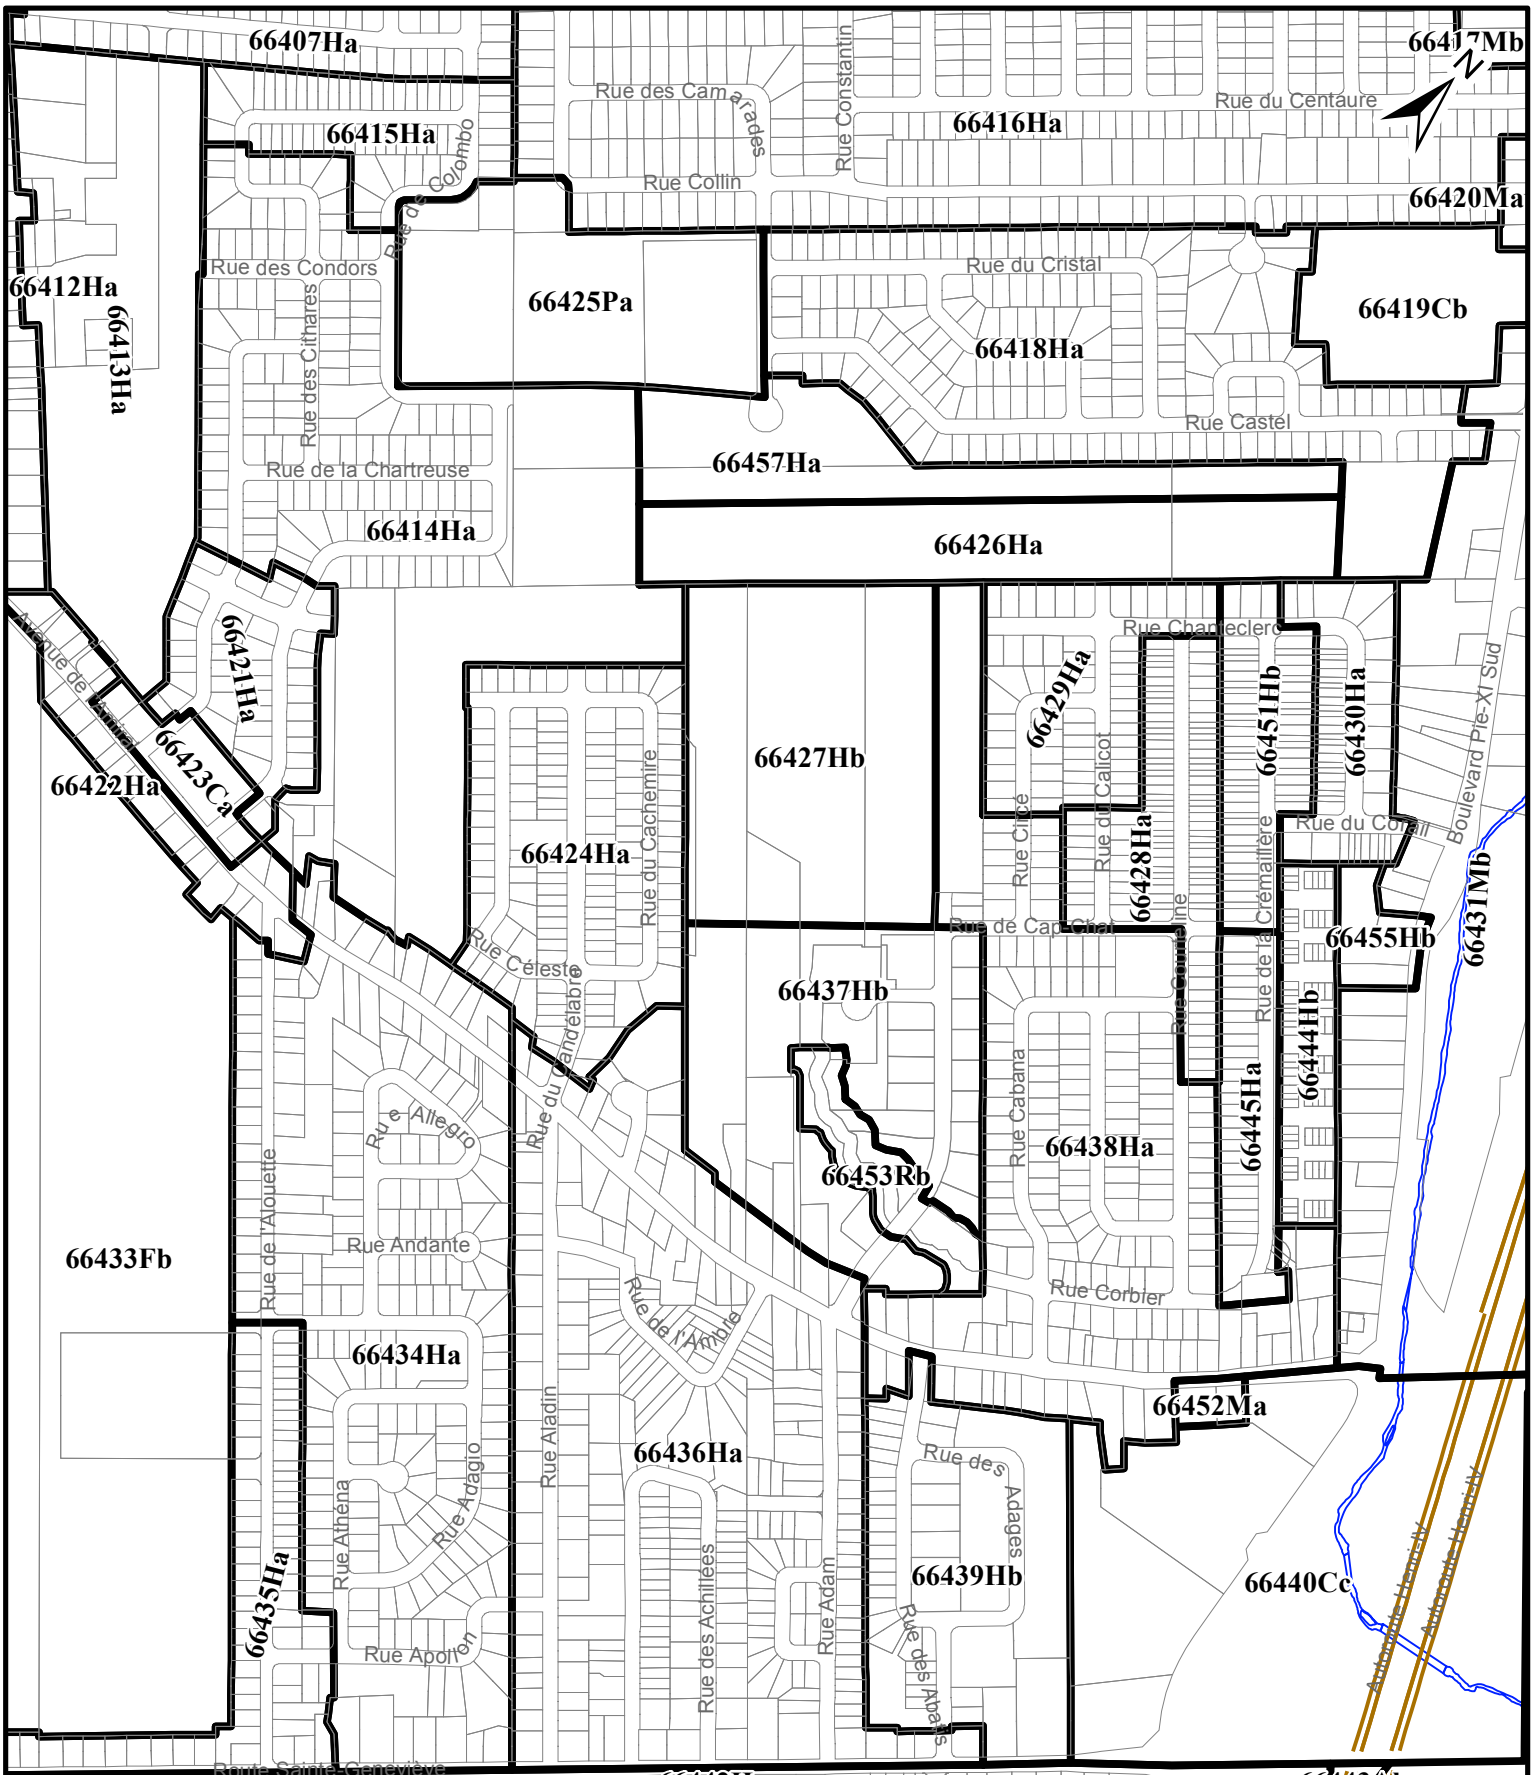

Rue de la Rivière-Nelson

RÈGLEMENT DE L'ARRONDISSEMENT DE LA HAUTE-SAINT-CHARLES SUR L'URBANISME
ANNEXE I - ZONAGE
EXTRAIT DU PLAN CA6Q66Z01

SERVICE DE L'AMÉNAGEMENT
DU TERRITOIRE
DIVISION DE L'URBANISME

Date du plan : 2014-09-23
Échelle : 1:8 000
Préparé par : M.M.

No du règlement : R.C.A.6V.Q.154
No du plan : RCA6VQ154A01

SERVICE DE L'AMÉNAGEMENT
DU TERRITOIRE
DIVISION DE L'URBANISME

RÈGLEMENT DE L'ARRONDISSEMENT DE LA HAUTE-SAINT-CHARLES SUR L'URBANISME
ANNEXE I - ZONAGE
EXTRAIT DU PLAN CA6Q66Z01