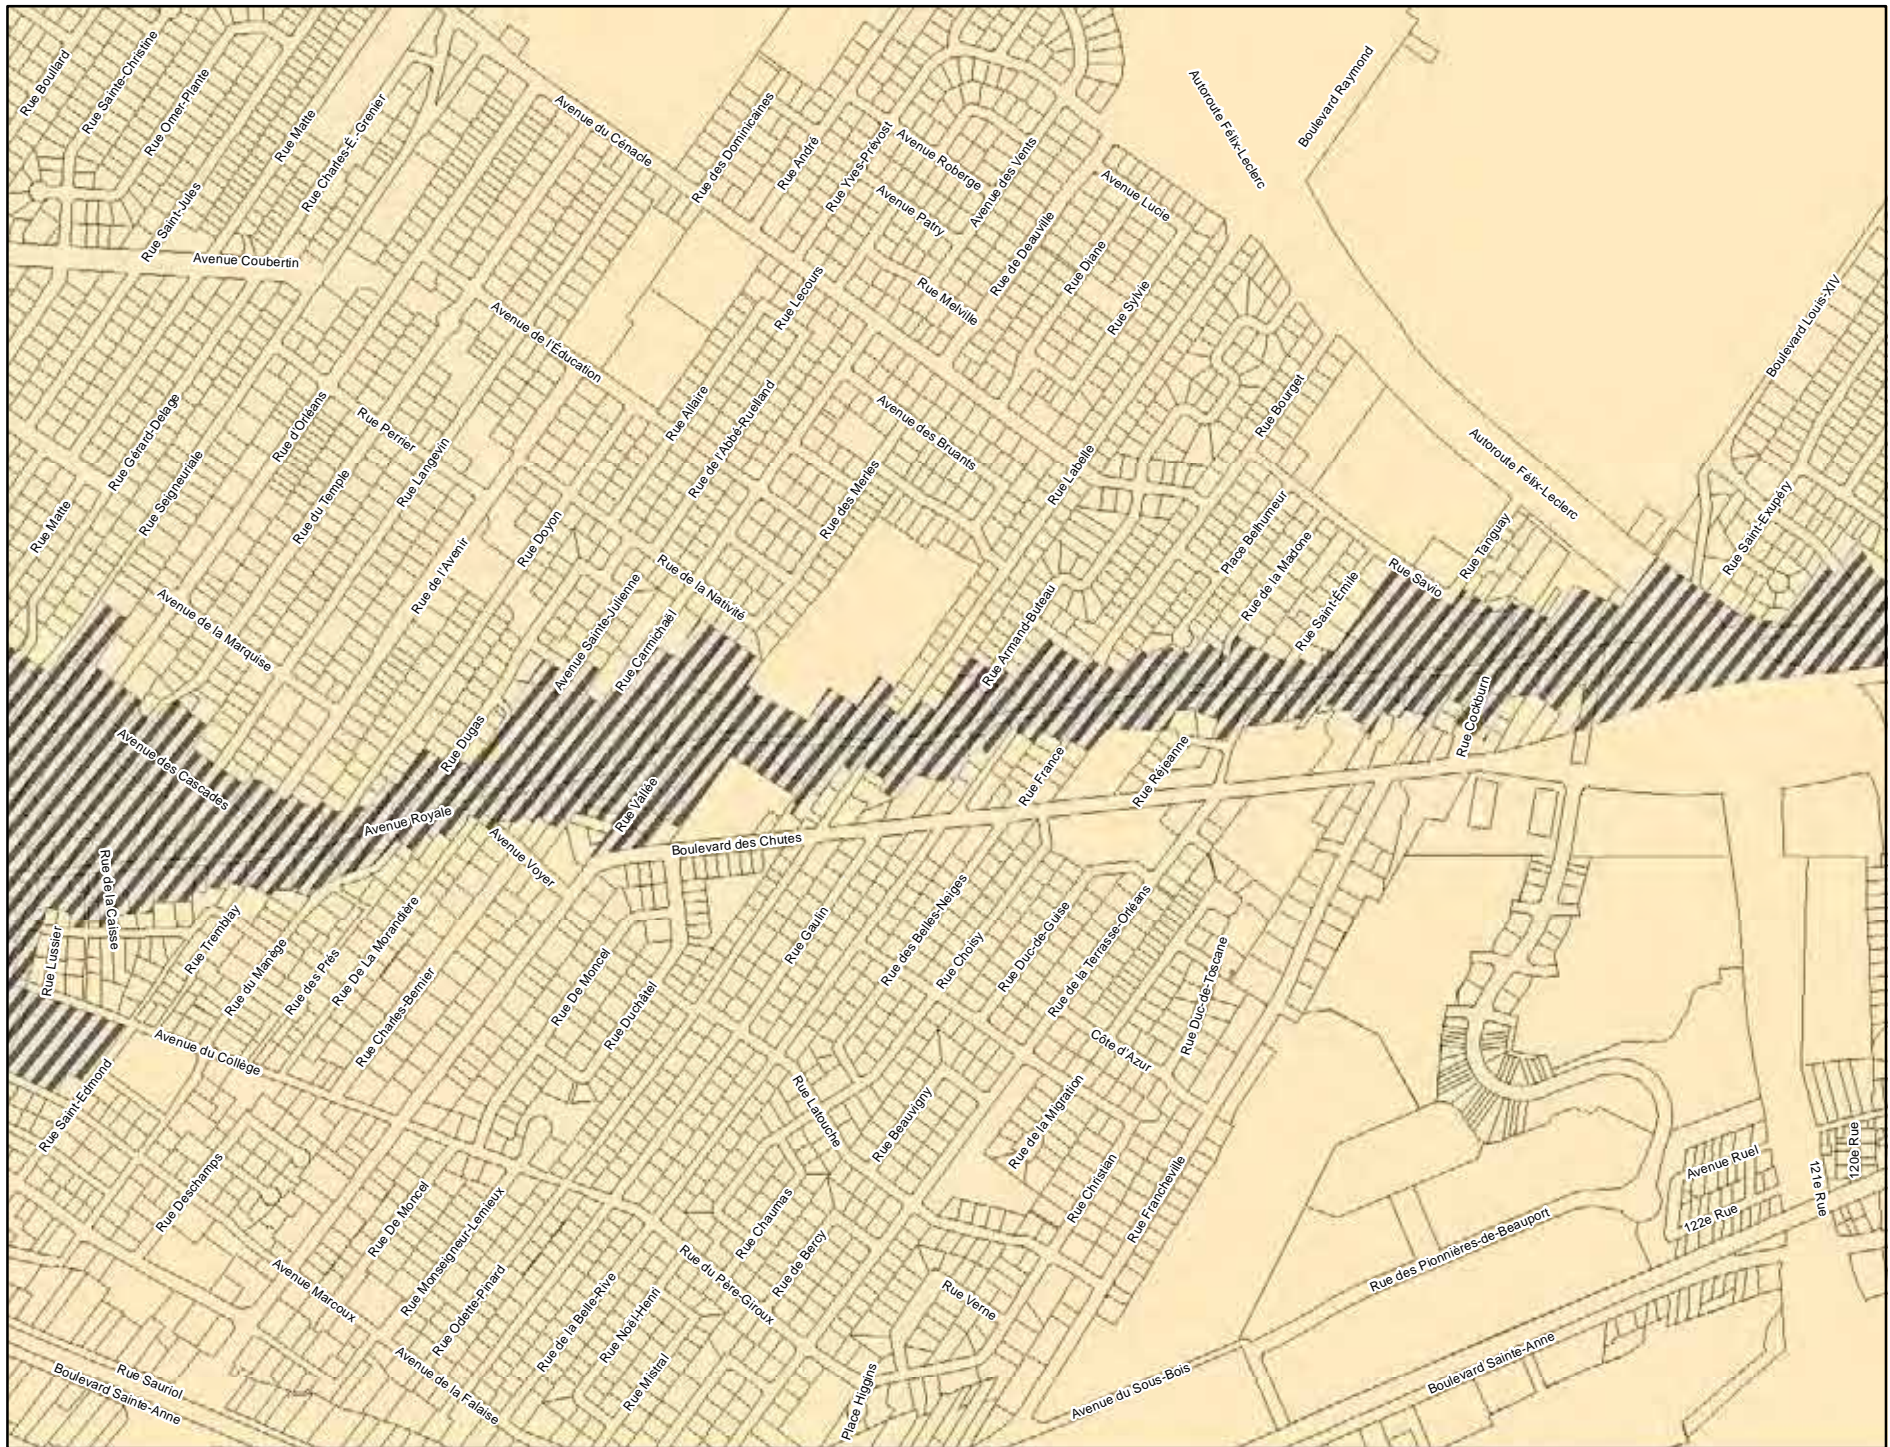

**Légende**

Emprise cartographique

Limites d'arrondissement  
2009

Aire de Protection

Arrondissement  
Historique de Beauport

Rang Saint-Joseph

Vieux-Giffard

Lieu de culte: Valeur patrimoniale  
élevée 5-E1

Commission d'urbanisme et de conservation de Québec  
 Arrondissement historique de Beauport-Arrondissement 5  
 Annexe III Plan 3 de 6