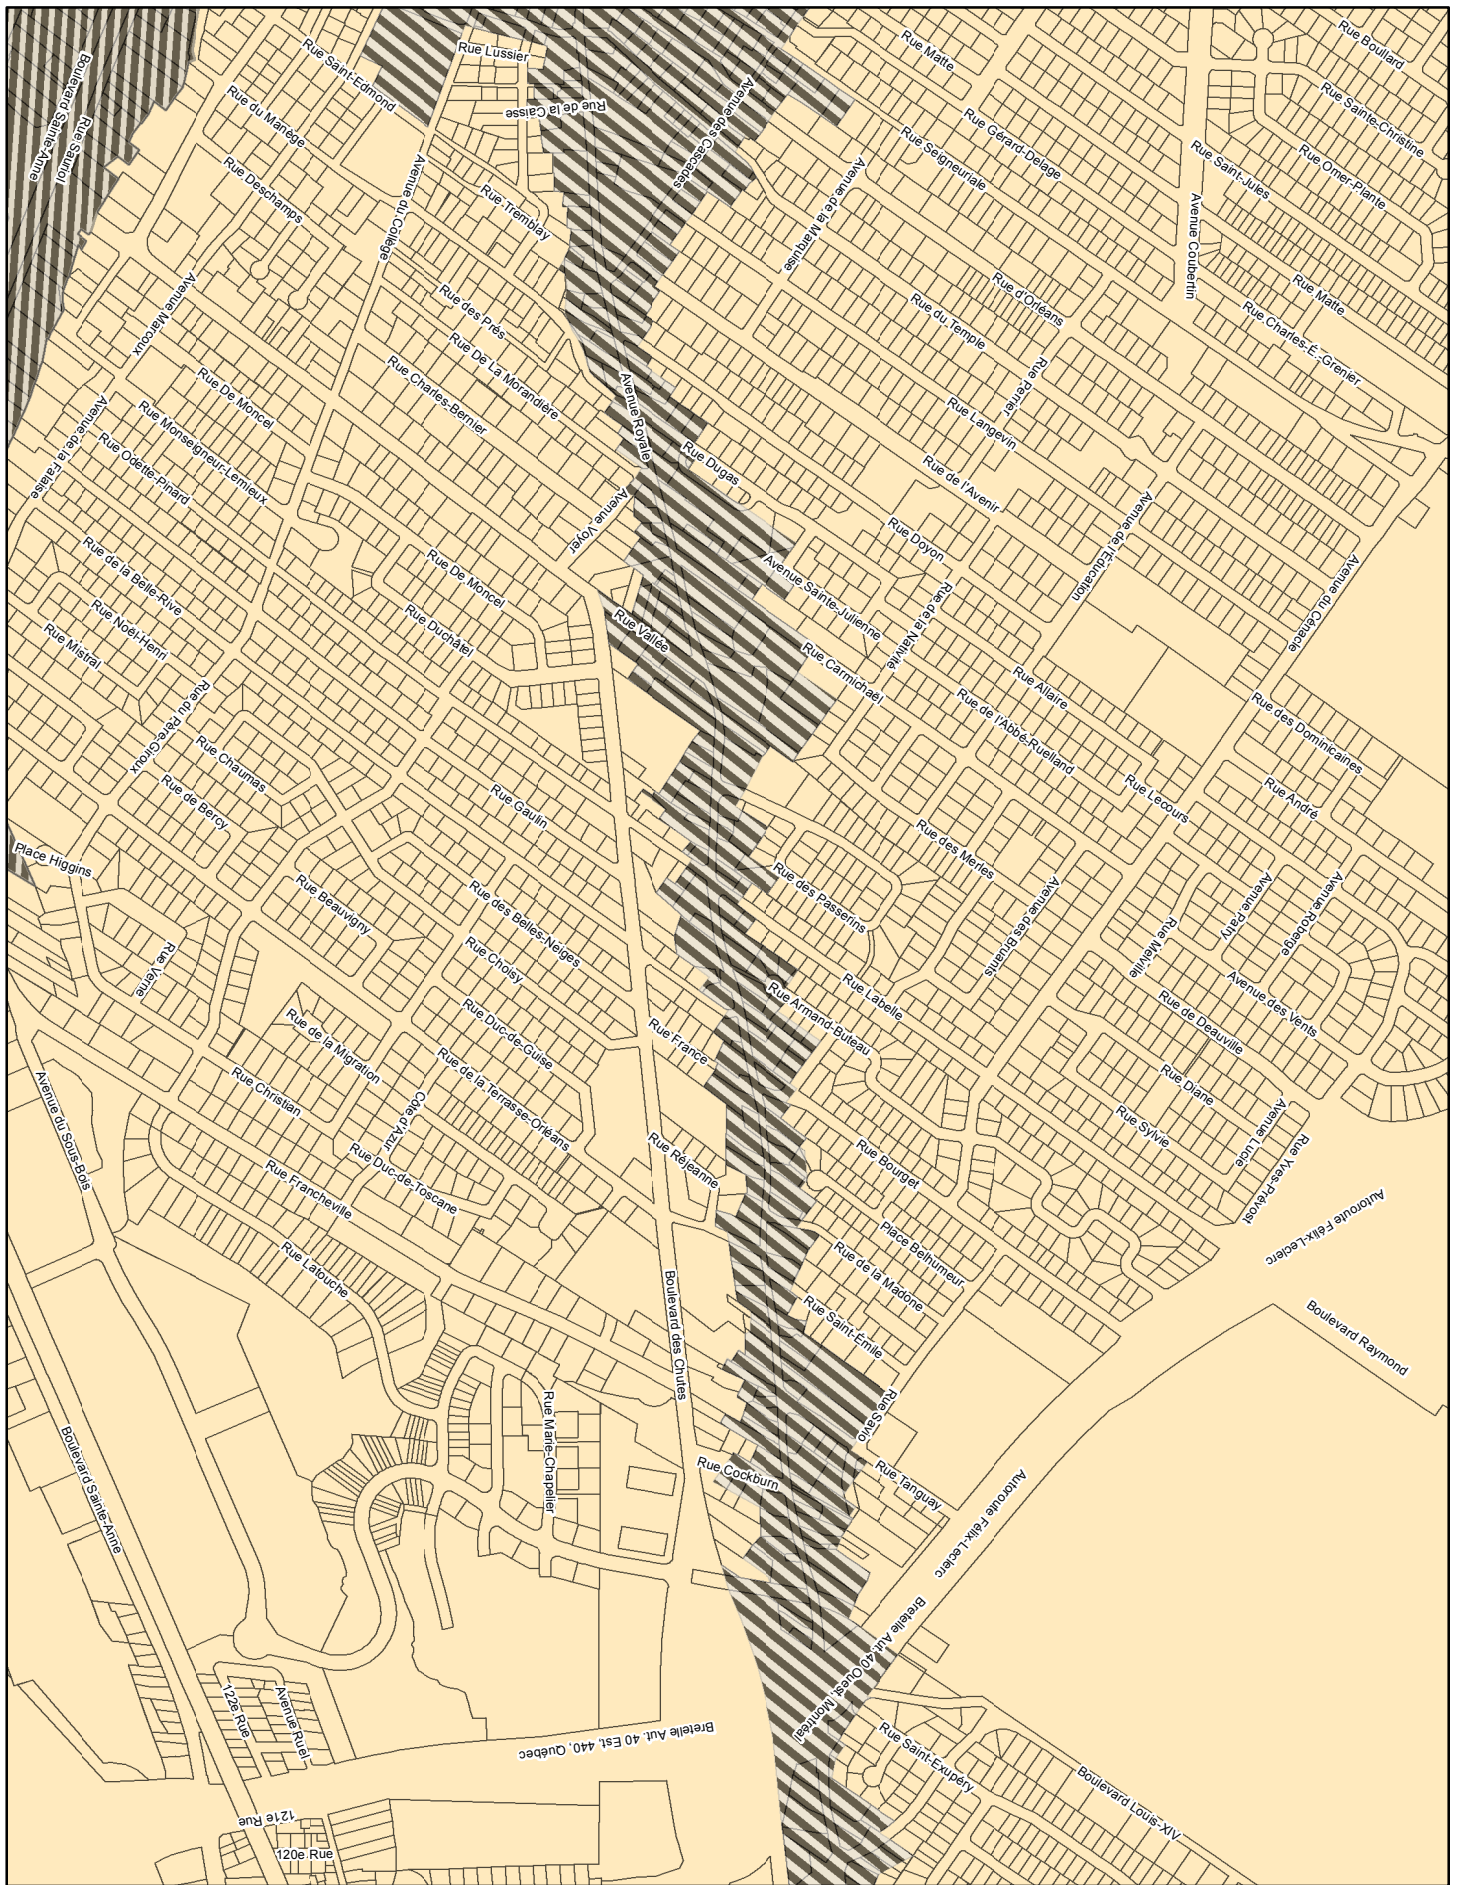

Légende

-  Emprise cartographique
-  Limites d'arrondissement 2009
-  Aire de Protection
-  Arrondissement Historique de Beauport
-  Rang Saint-Joseph
-  Vieux-Giffard
-  Lieu de culte: Valeur patrimoniale élevée 5-E1
-  Everell

Commission d'urbanisme et de conservation de Québec
 Arrondissement historique de Beauport, Vieux Giffard et Everell-Arrondissement 5

Annexe III Plan 2 de 6

Benoit Fiset tech. géomatique
Aménagement du territoire 2012