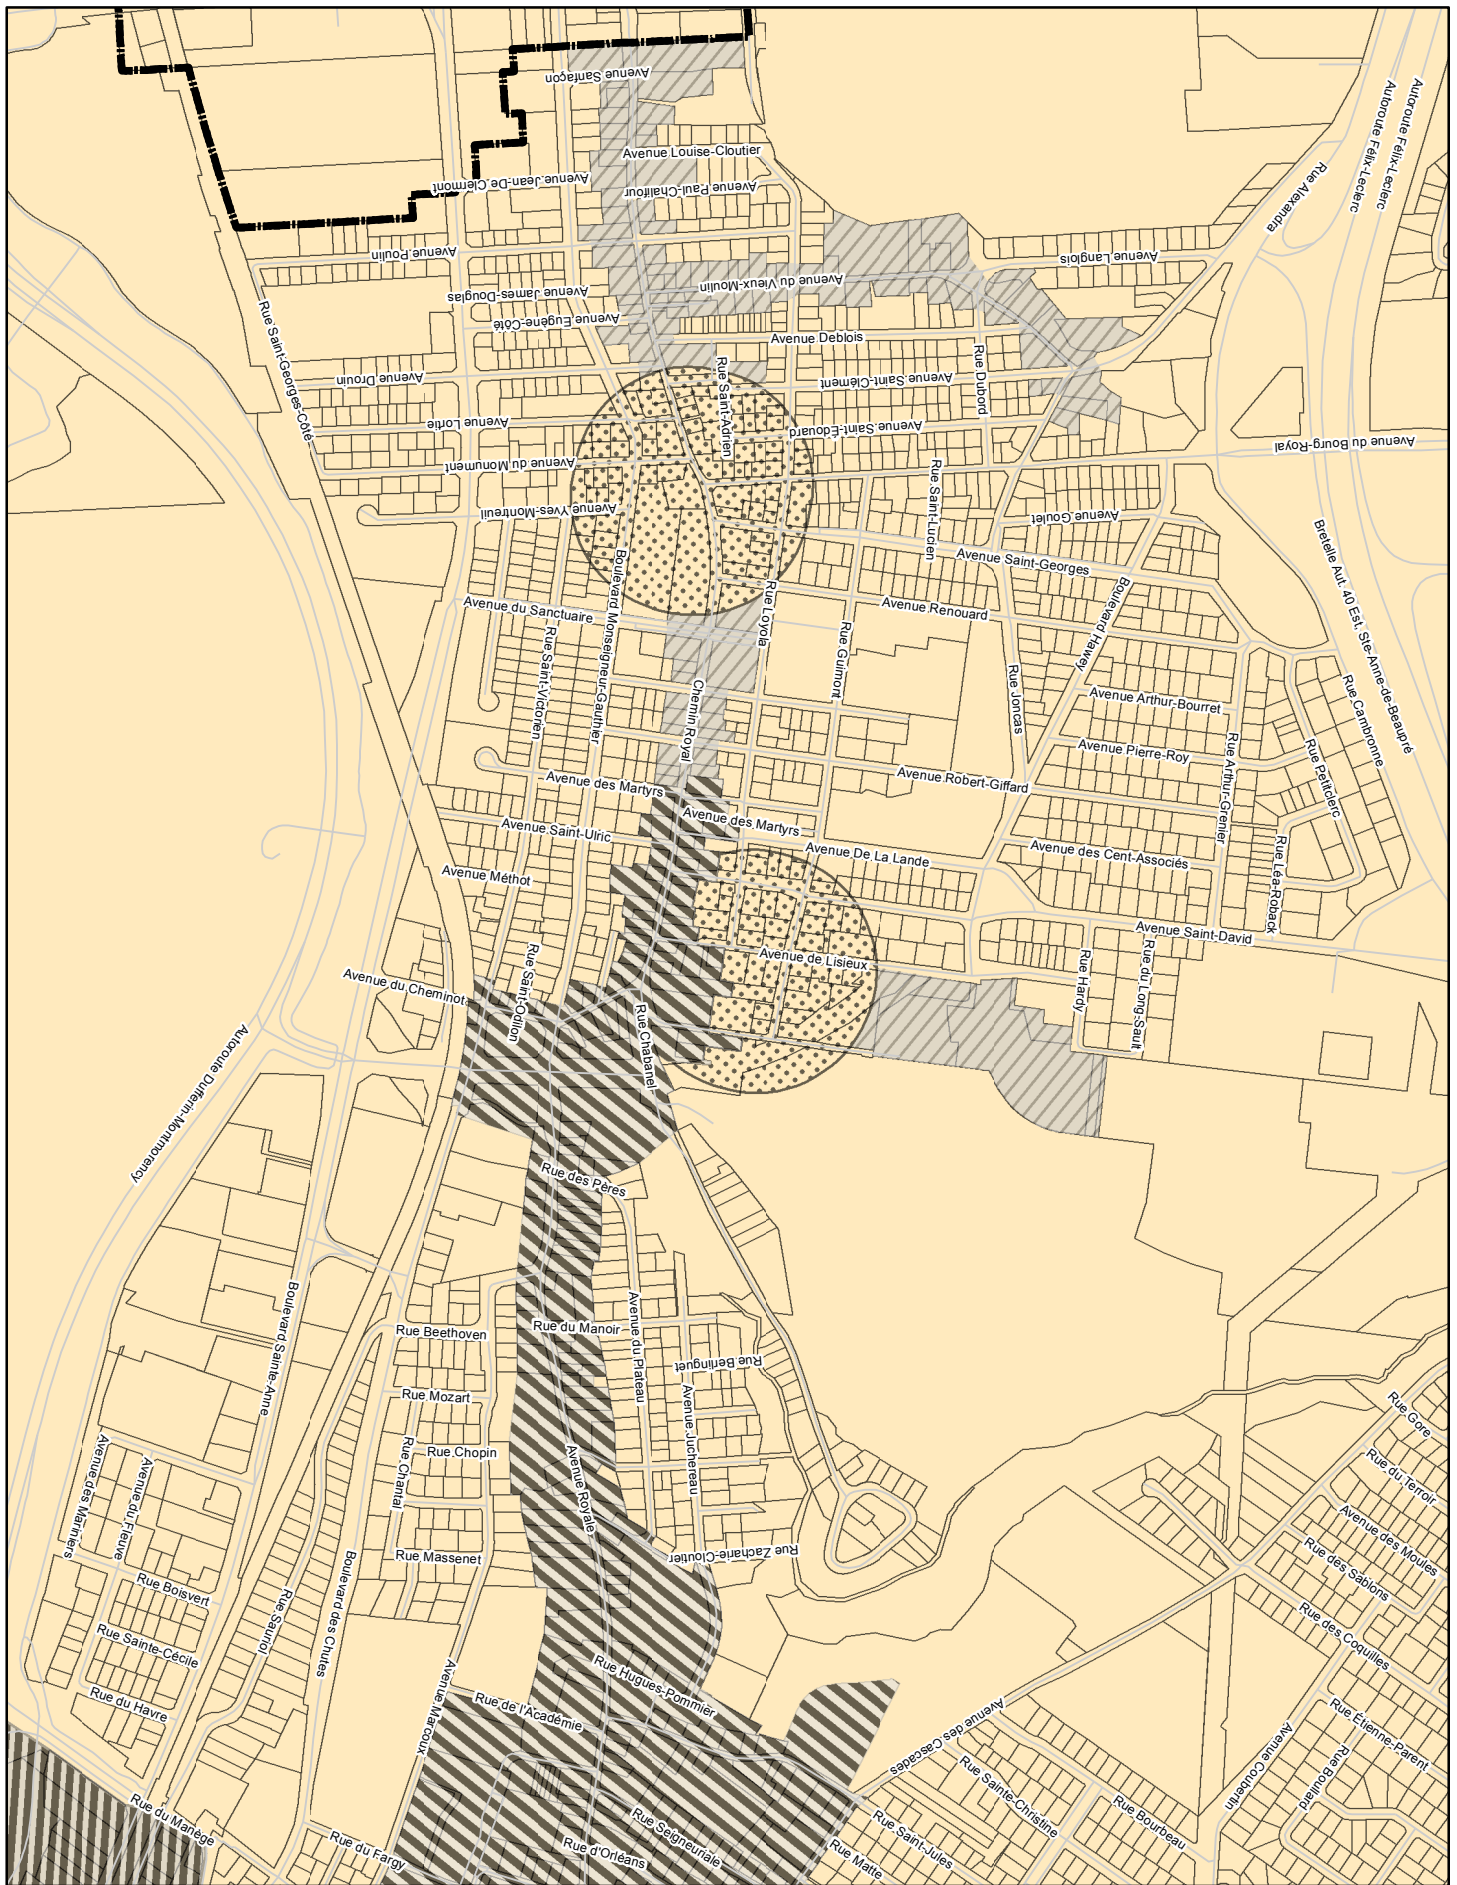

Légende

-  Emprise cartographique
-  Limites d'arrondissement 2009
-  Aire de Protection
-  Arrondissement Historique de Beauport
-  Rang Saint-Joseph
-  Vieux-Giffard
-  Lieu de culte: Valeur patrimoniale élevée 5-E1
-  Everell

Commission d'urbanisme et de conservation de Québec
 Arrondissement historique de Beauport, Vieux Giffard et Everell-Arrondissement 5

Annexe III Plan 2 de 6

Benoit Fiset tech. géomatique
Aménagement du territoire 2012