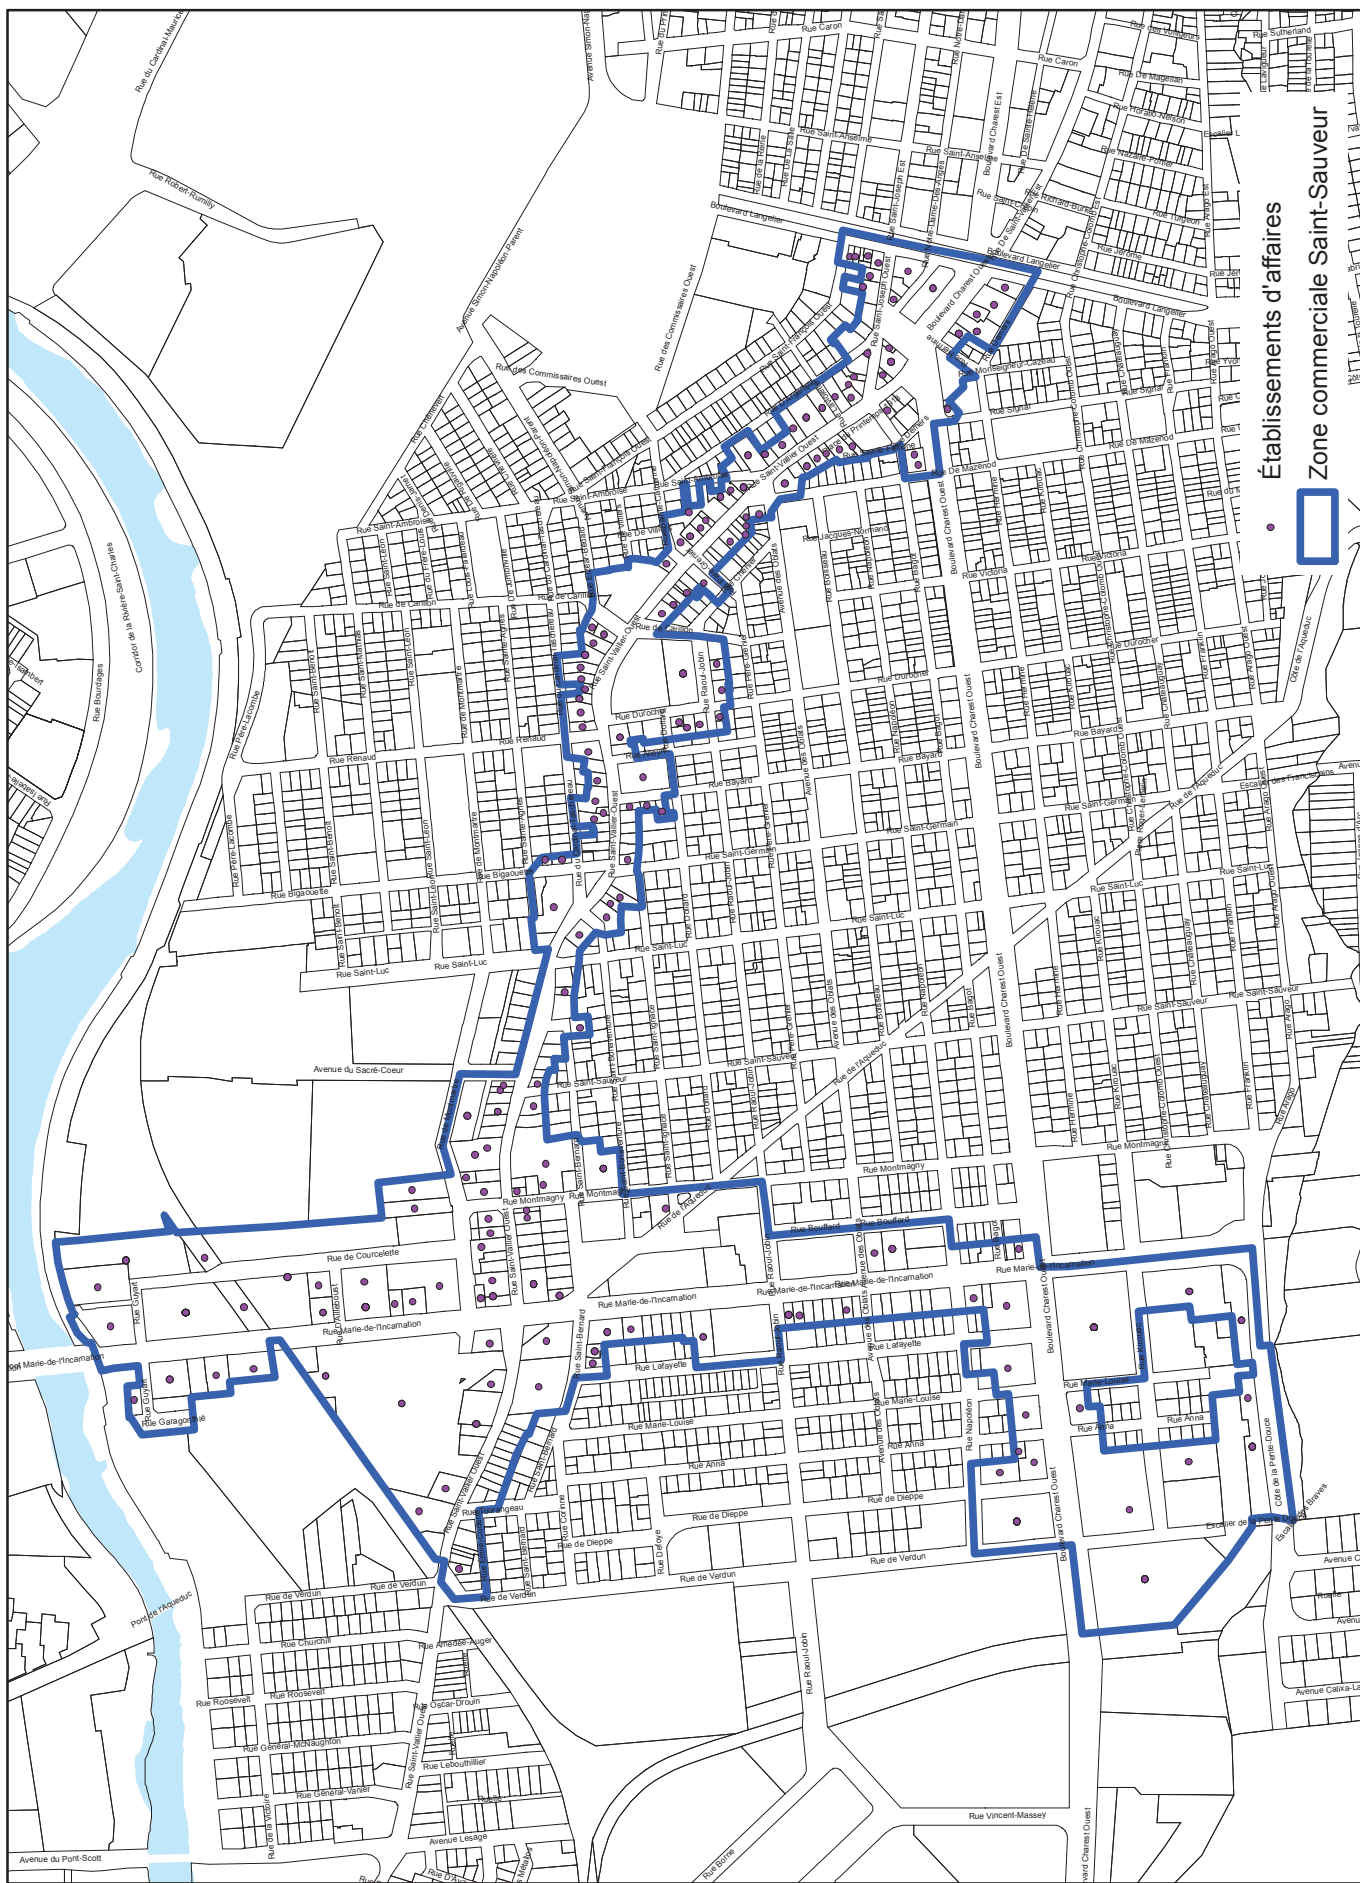

Zone commerciale Saint-Sauveur

SERVICE DU DÉVELOPPEMENT ÉCONOMIQUE
 Division de l'industrie
 du commerce et des services

Date: 14 août 2012

Échelle: 1 / 8 200

PUM/ARCGIS/ASS_GENS_AFFAIRE/CREATION_SDC