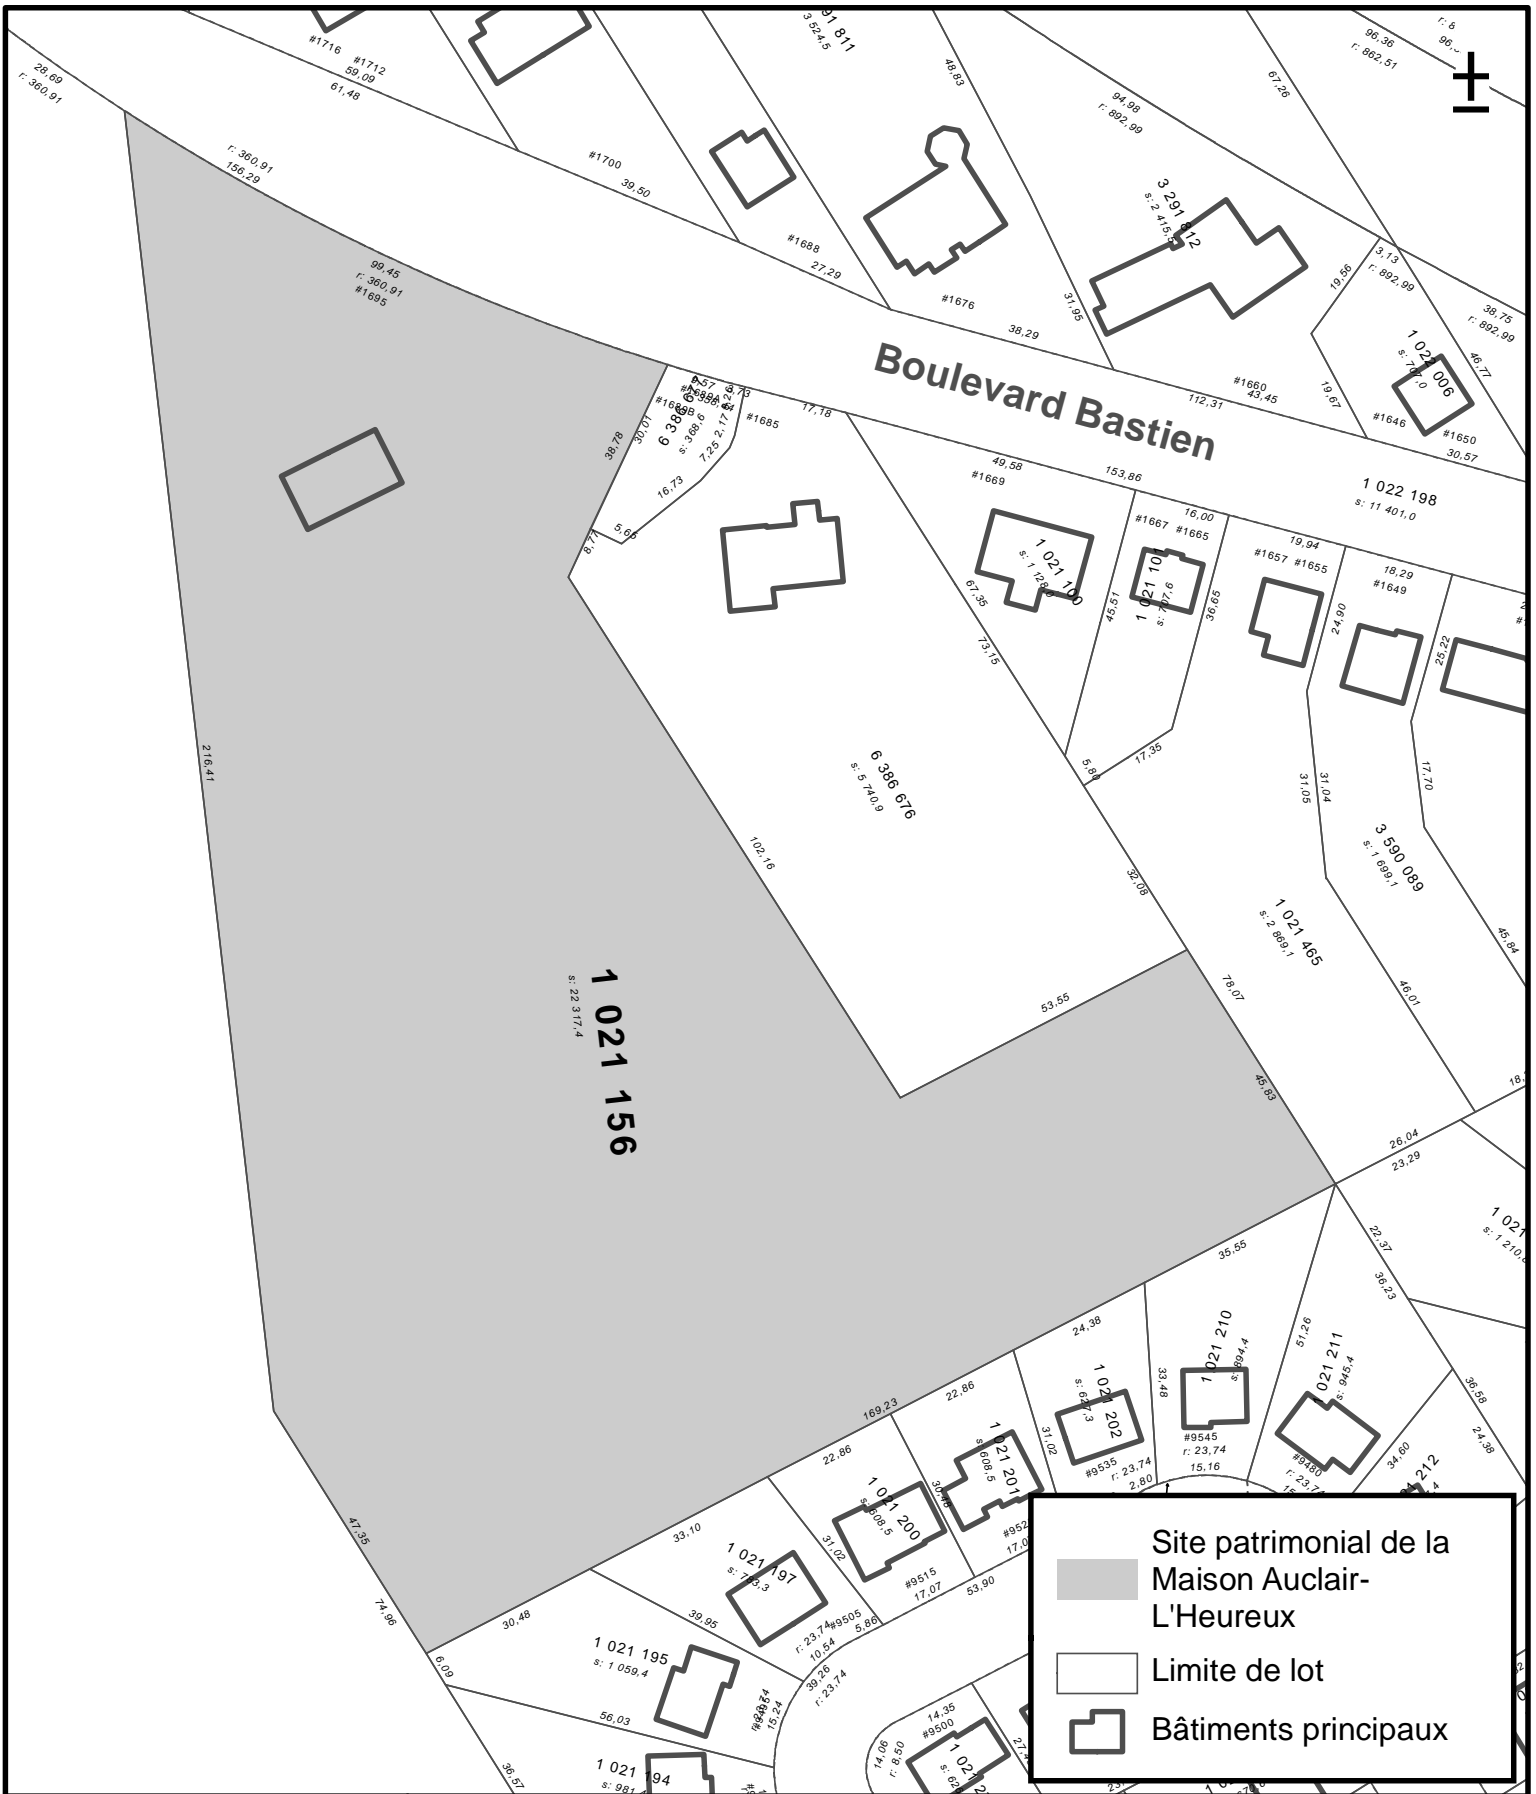

-  Site patrimonial de la Maison Jobin-Bédard
-  Limite de lot
-  Bâtiments principaux

VILLE DE QUÉBEC

SERVICE DE LA CULTURE,
DU PATRIMOINE ET DES
RELATIONS INTERNATIONALES

ANNEXE VII.2
SITE PATRIMONIAL DE LA MAISON JOBIN-BÉDARD

Date du plan : 2022-02-23
 No du règlement : R.V.Q.3066
 Préparé par : M.M.

No du plan : Annexe VII.2
 Échelle : 1:500

Site patrimonial de la Maison Auclair-L'Heureux
 Limite de lot
 Bâtiments principaux

**ANNEXE VII.2
SITE PATRIMONIAL DE LA MAISON AUCLAIR-L'HEUREUX**

**SERVICE DE LA CULTURE
ET DU PATRIMOINE**

Date du plan : 2023-05-26
 No du règlement : R.V.Q.3172
 Préparé par : M.M.
 No du plan : Annexe VII.2
 Échelle : 1:1 250