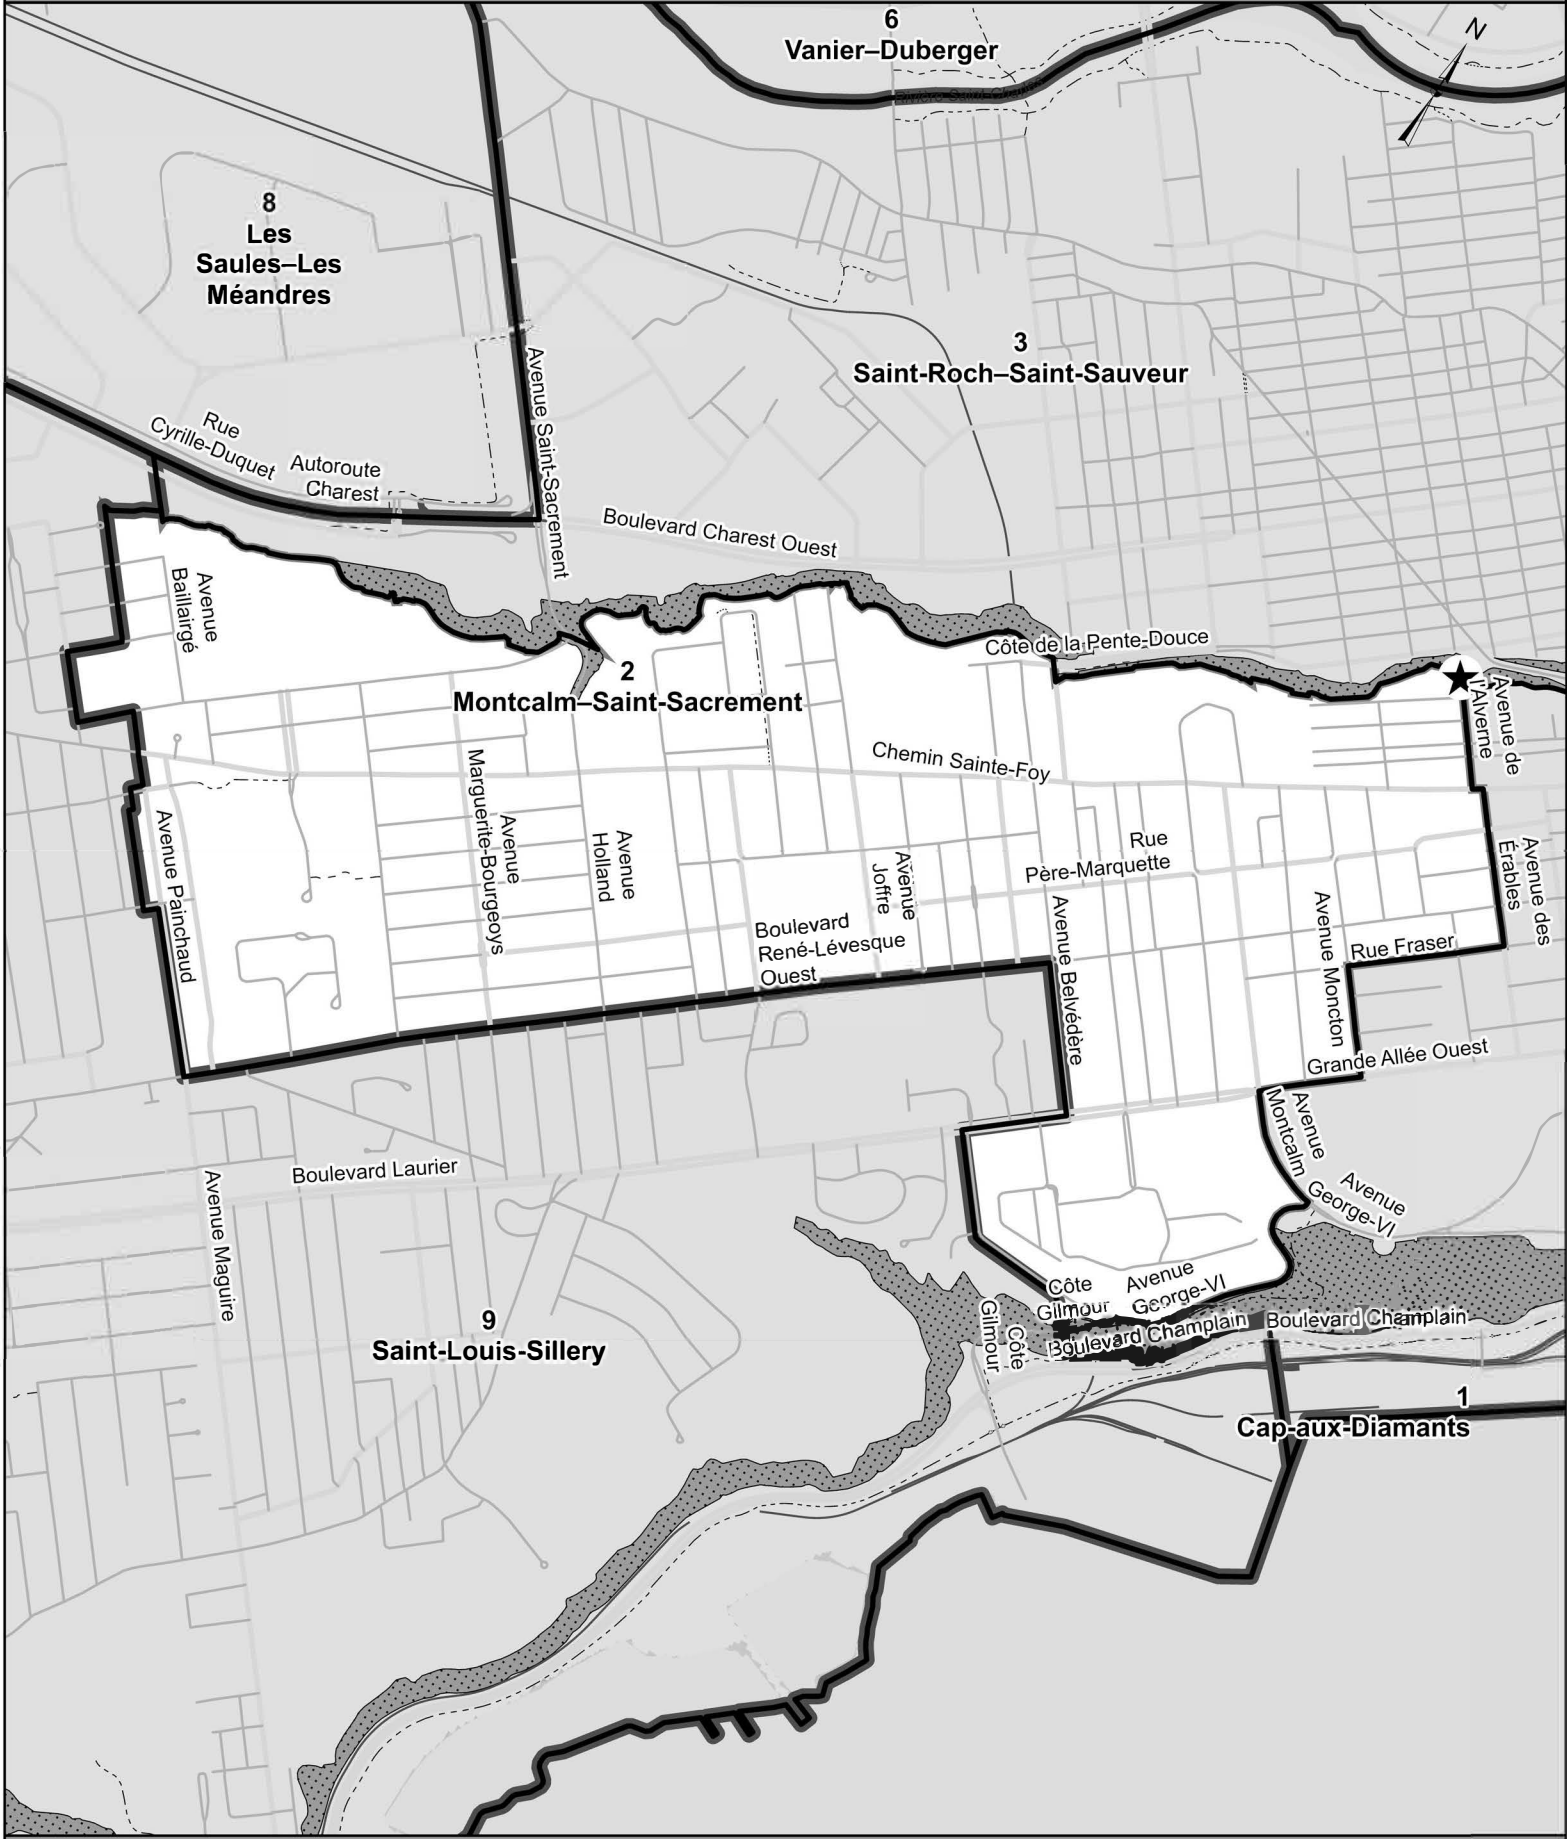

- ★ Point de départ
- Arrondissement
- ▨ Falaise
- Voie ferrée
- District électoral
- Hydro Québec - ligne
- Piste cyclable

- ★ Point de départ
- ▭ Arrondissement
- ▨ Falaise
- Voie ferrée
- ▭ District électoral
- Hydro Québec - ligne
- Piste cyclable

- ★ Point de départ
- ▭ Arrondissement
- ▨ Falaise
- Voie ferrée
- ▭ District électoral
- H H H Hydro Québec - ligne
- - - Piste cyclable

- ★ Point de départ
- ▭ Arrondissement
- ▨ Falaise
- Voie ferrée
- ▭ District électoral
- H H H Hydro Québec - ligne
- - - Piste cyclable

-  Point de départ
-  District électoral
-  Arrondissement
-  Falaise
-  Hydro Québec - ligne
-  Piste cyclable
-  Voie ferrée