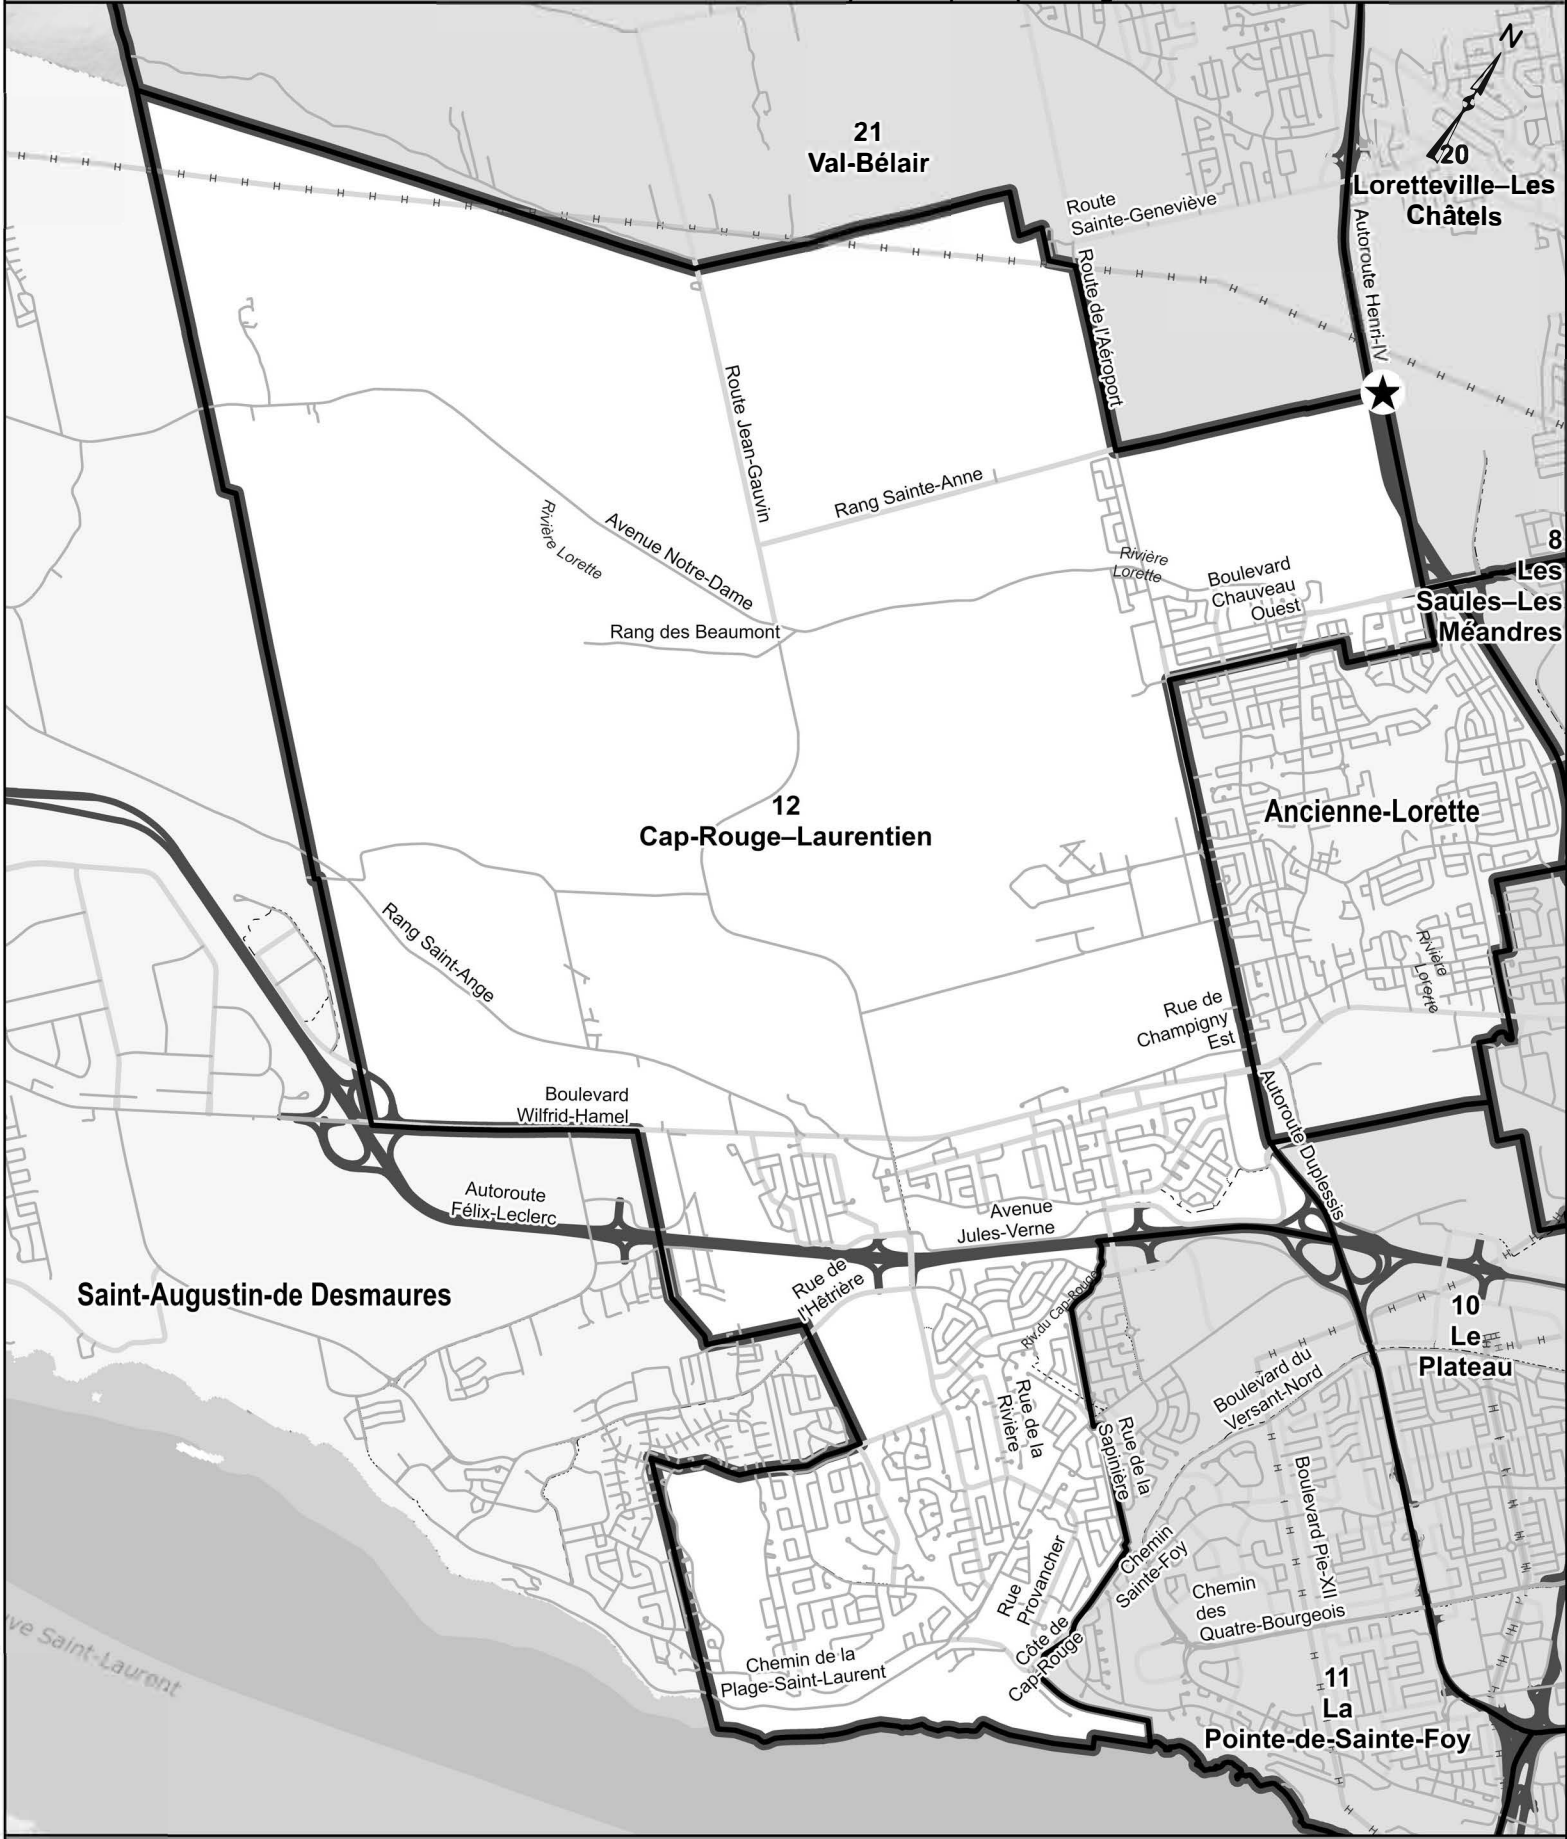

- Point de départ
- Arrondissement
- Falaise
- Voie ferrée
- District électoral
- Hydro Québec - ligne
- Piste cyclable

★ Point de départ

▭ District électoral

▭ Arrondissement

— H H H — Hydro Québec - ligne

▨ Falaise

- - - Piste cyclable

— Voie ferrée

Point de départ	Arrondissement	Falaise	Voie ferrée
District électoral	Hydro Québec - ligne	Piste cyclable	

- ★ Point de départ
- ▭ Arrondissement
- ▭ District électoral
- ▨ Faïence
- Hydro Québec - ligne
- ▭ Piste cyclable
- Voie ferrée