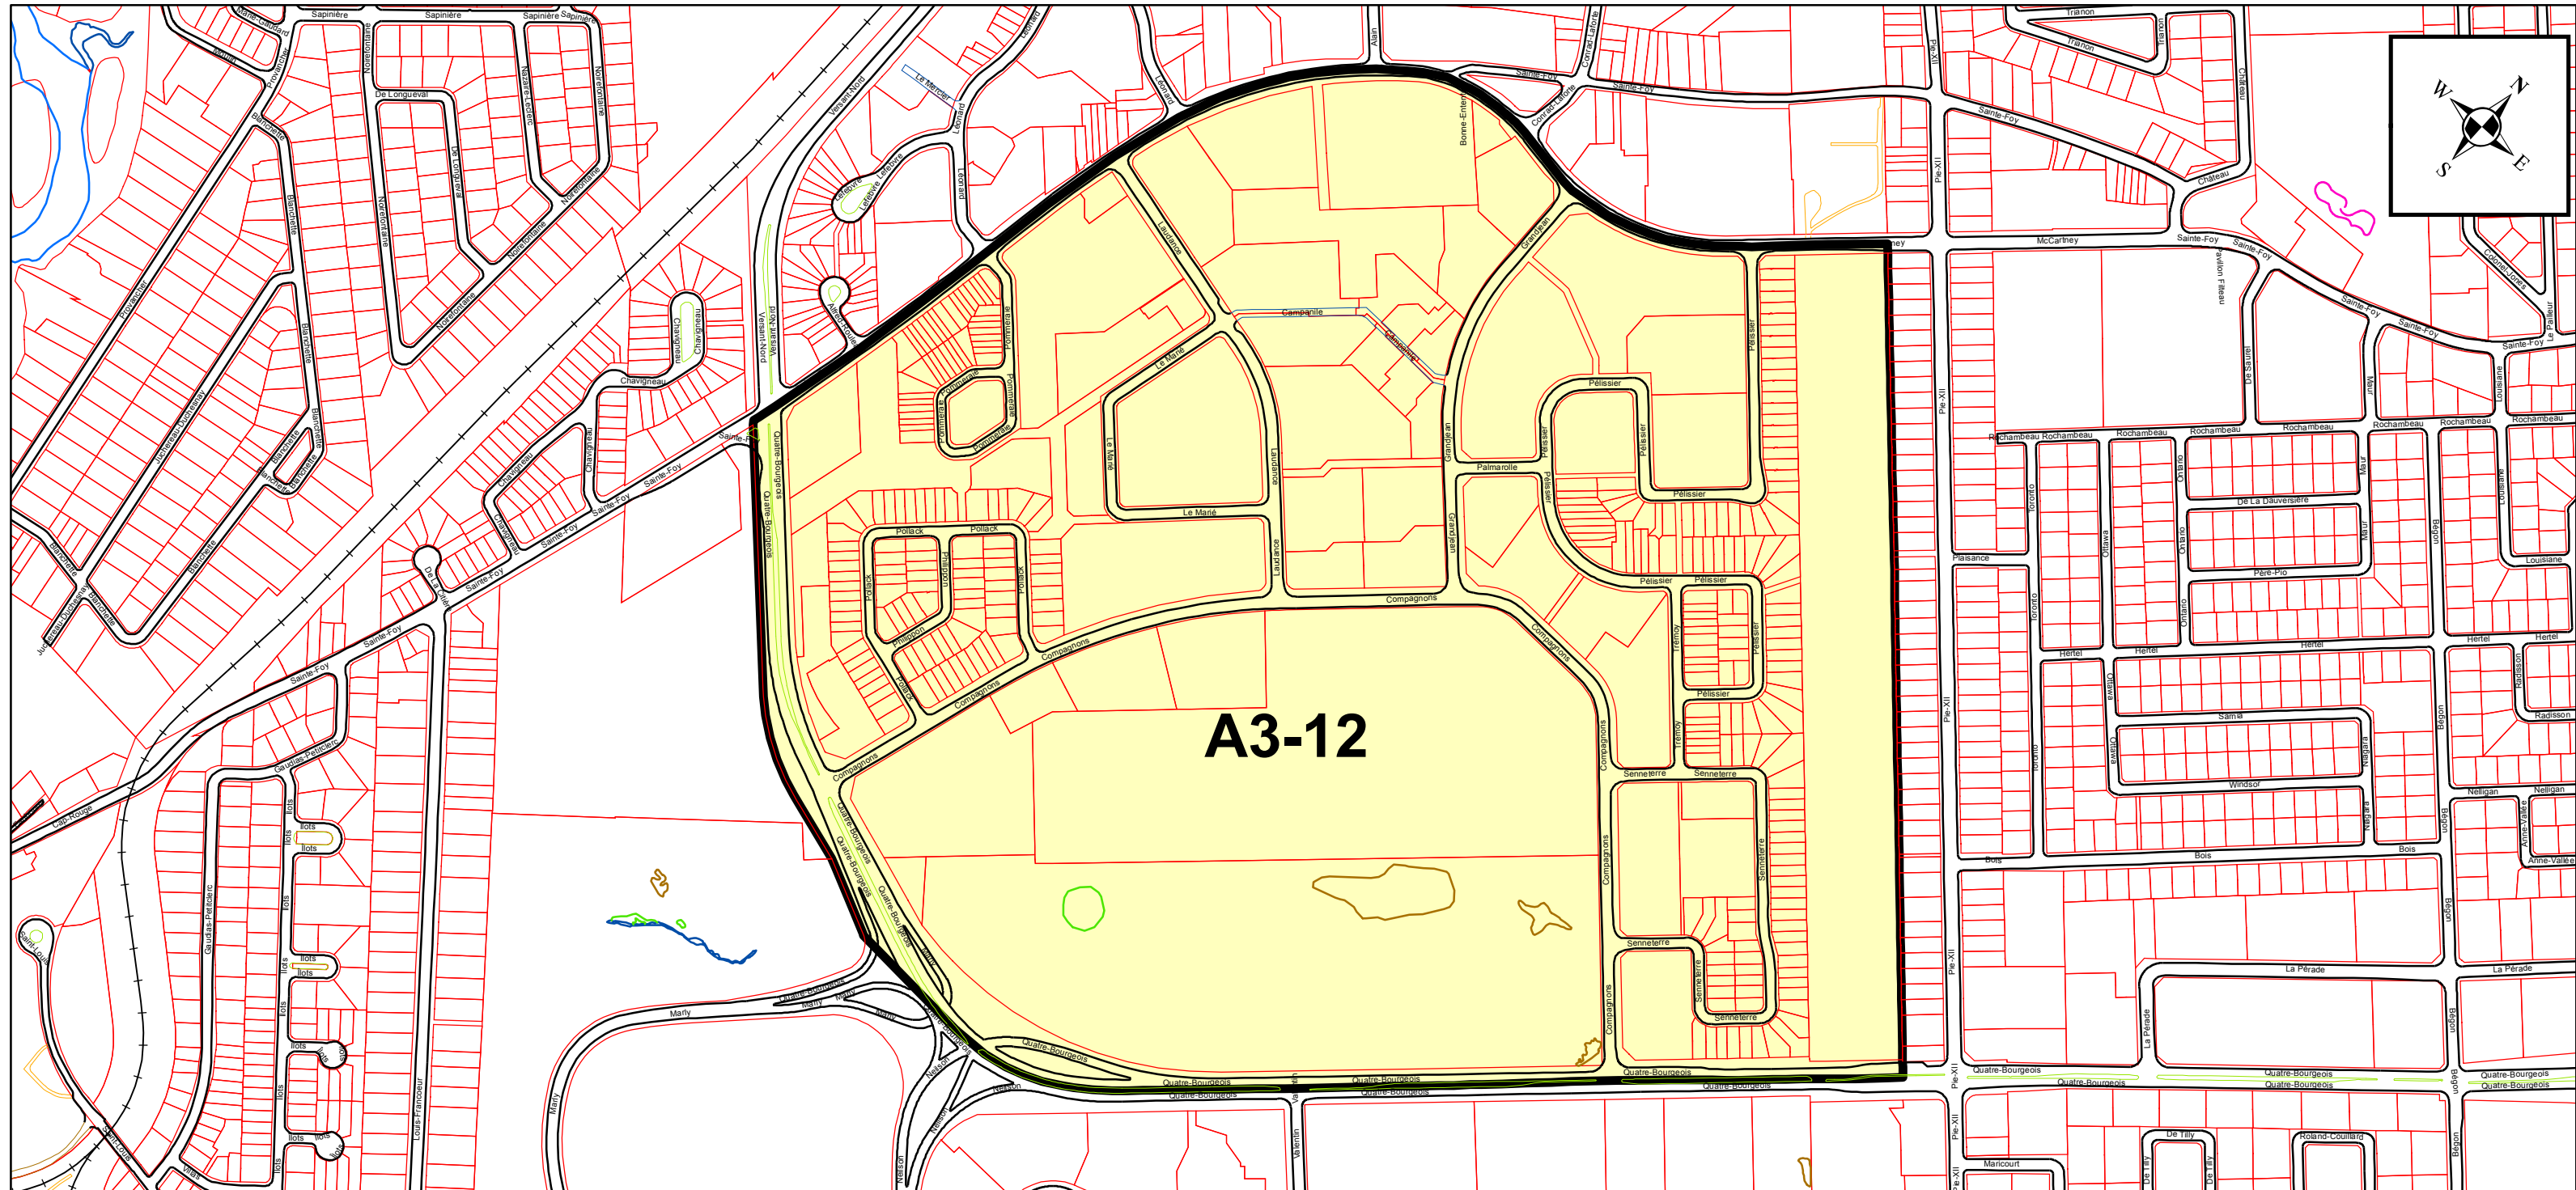

ARRONDISSEMENT DE SAINTE-FOY-SILLERY-CAP-ROUGE ZONES DE PERMIS DE STATIONNEMENT

PLAN DE LA ZONE A3-6 RÉSEAU ARTÉRIEL D'AGGLOMÉRATION

Limite de la Zone A3-12

Limite d'arrondissement

ANNEXE XV

FEUILLET 3

ARRONDISSEMENT DE SAINTE-FOY-SILLERY-CAP-ROUGE ZONES DE PERMIS DE STATIONNEMENT