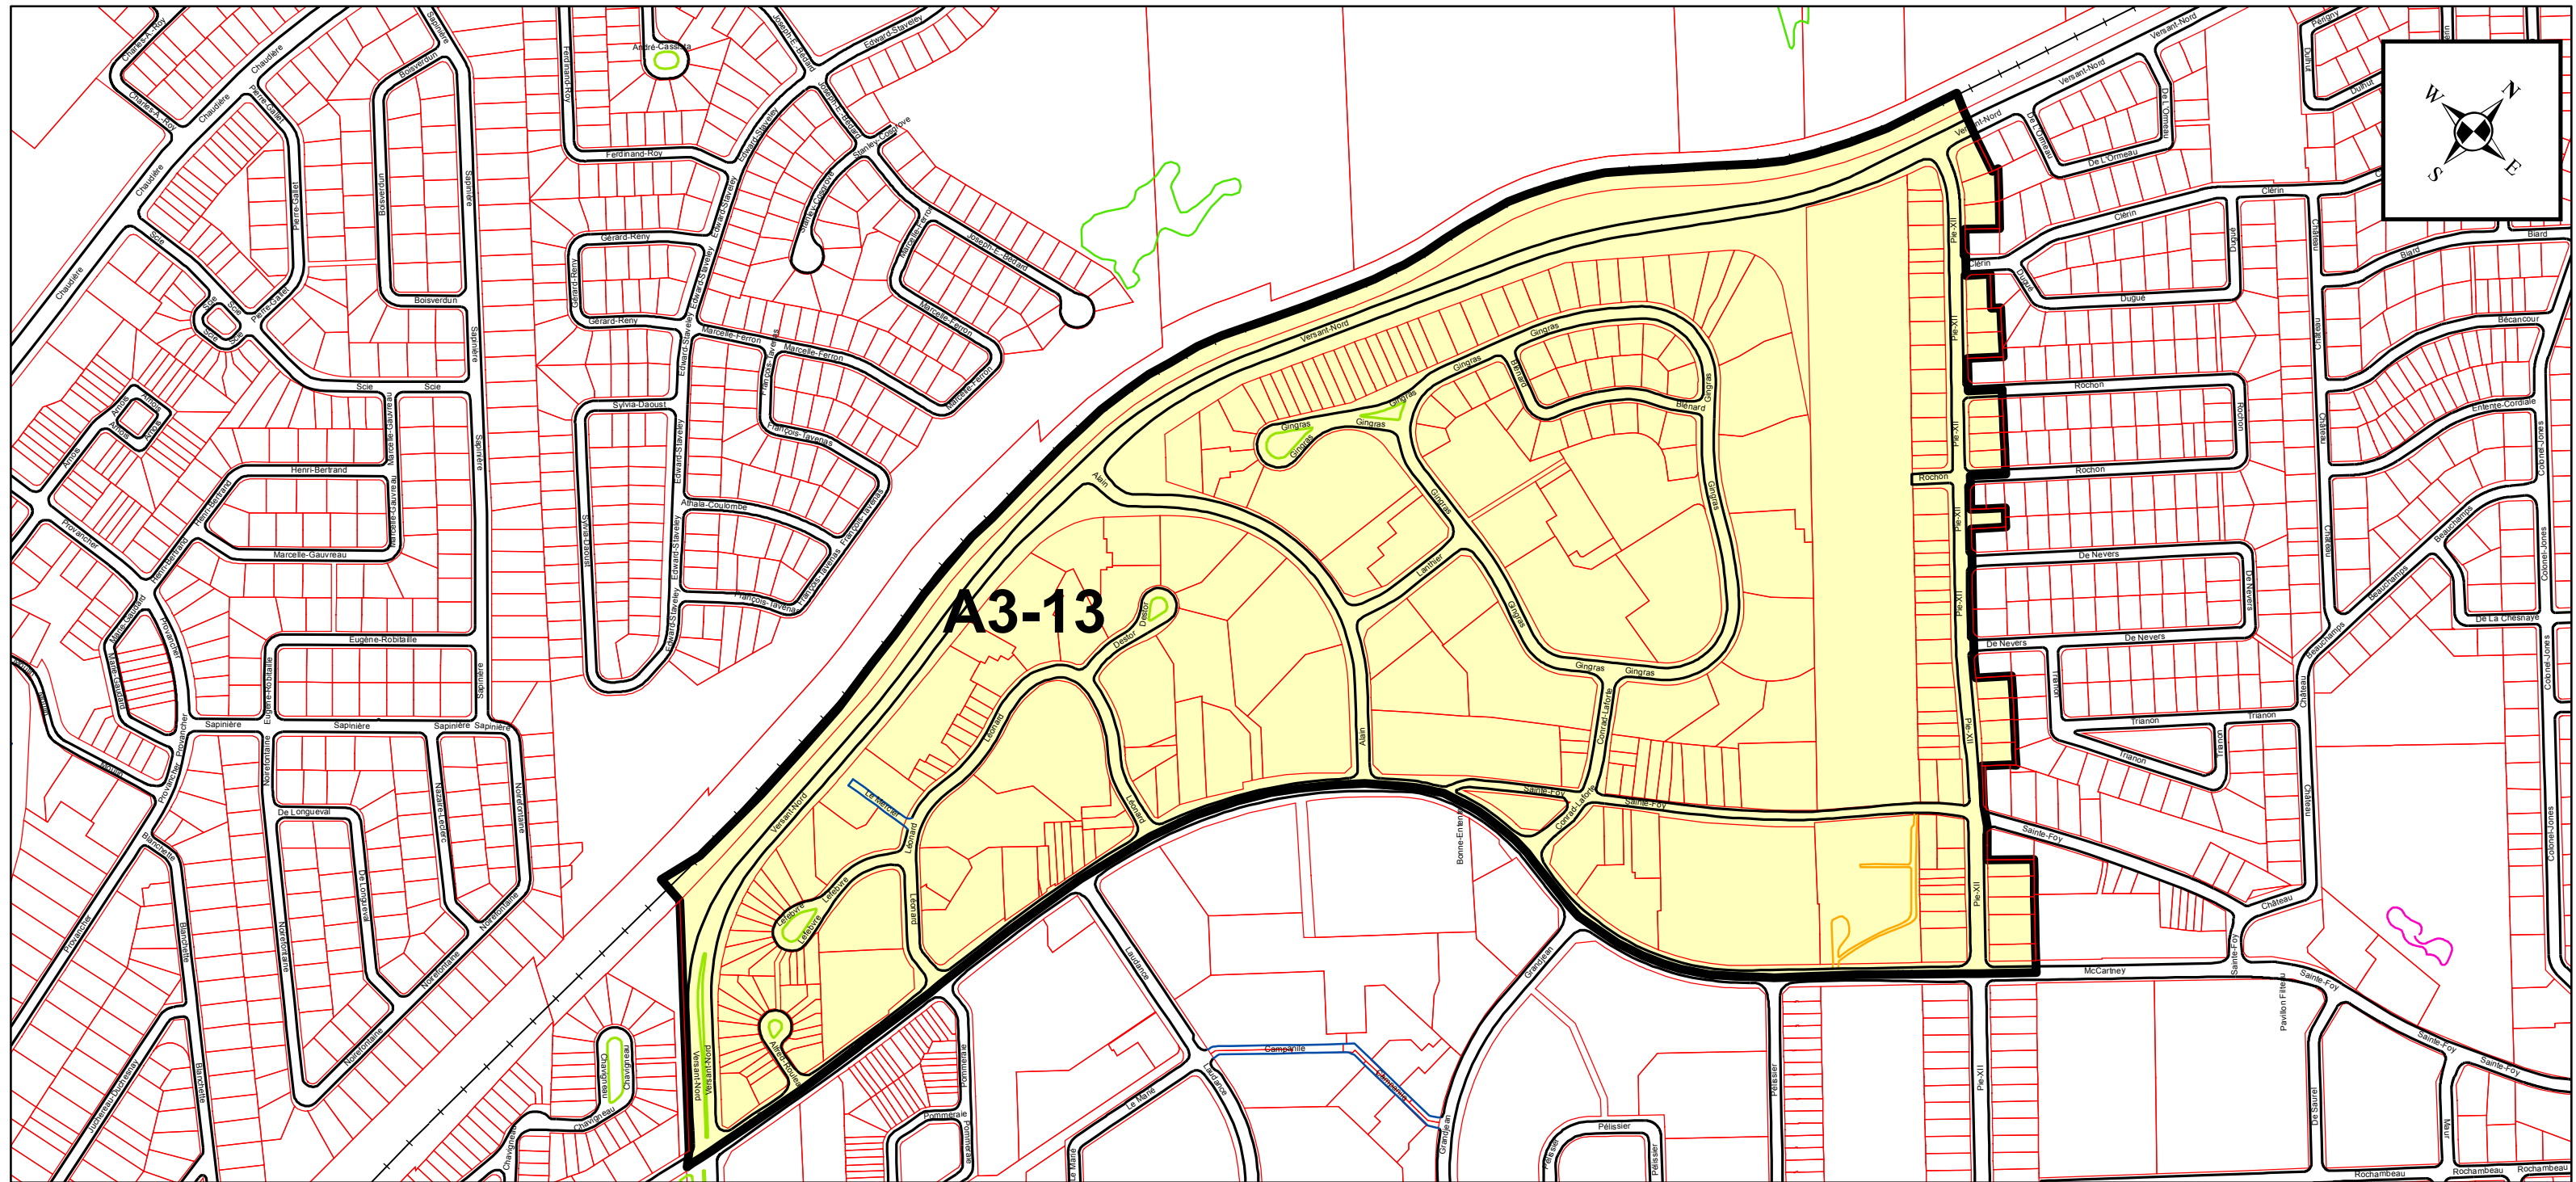

ANNEXE XV

FEUILLET 3

ARRONDISSEMENT DE SAINTE-FOY-SILLERY-CAP-ROUGE ZONES DE PERMIS DE STATIONNEMENT

PLAN DE LA ZONE A3-13 RÉSEAU ARTÉRIEL D'AGGLOMÉRATION

Limite de la Zone A3-13

Limite d'arrondissement