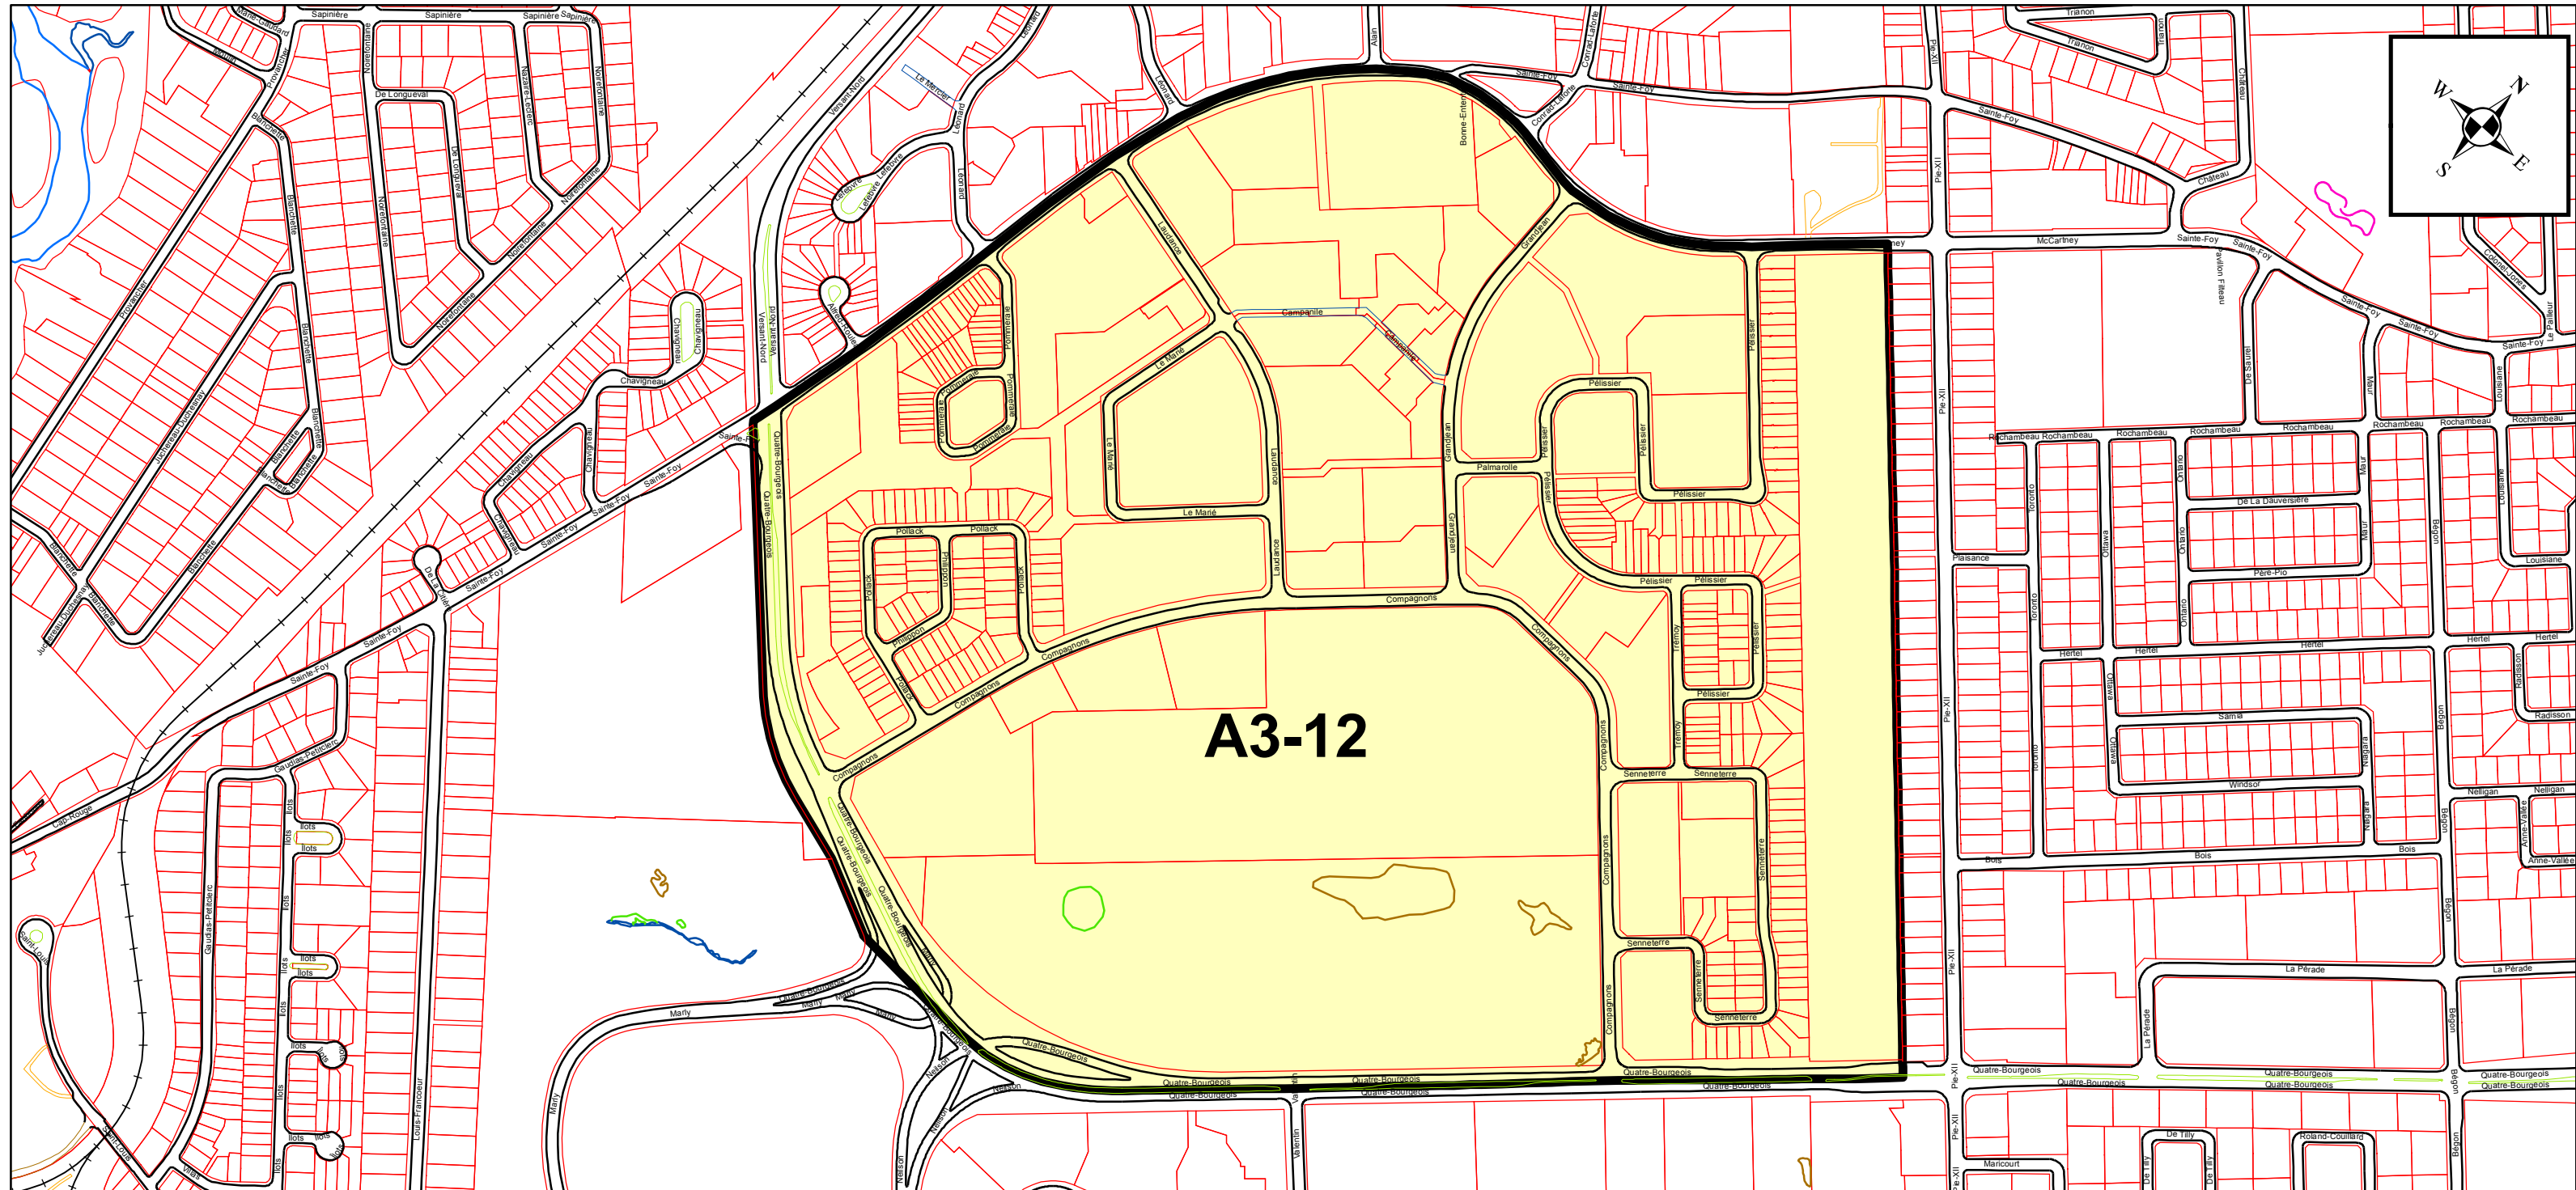

ANNEXE XV

FEUILLET 3

ARRONDISSEMENT DE SAINTE-FOY-SILLERY-CAP-ROUGE ZONES DE PERMIS DE STATIONNEMENT

PLAN DE LA ZONE A3-6 RÉSEAU ARTÉRIEL D'AGGLOMÉRATION

Limite de la Zone A3-12

Limite d'arrondissement