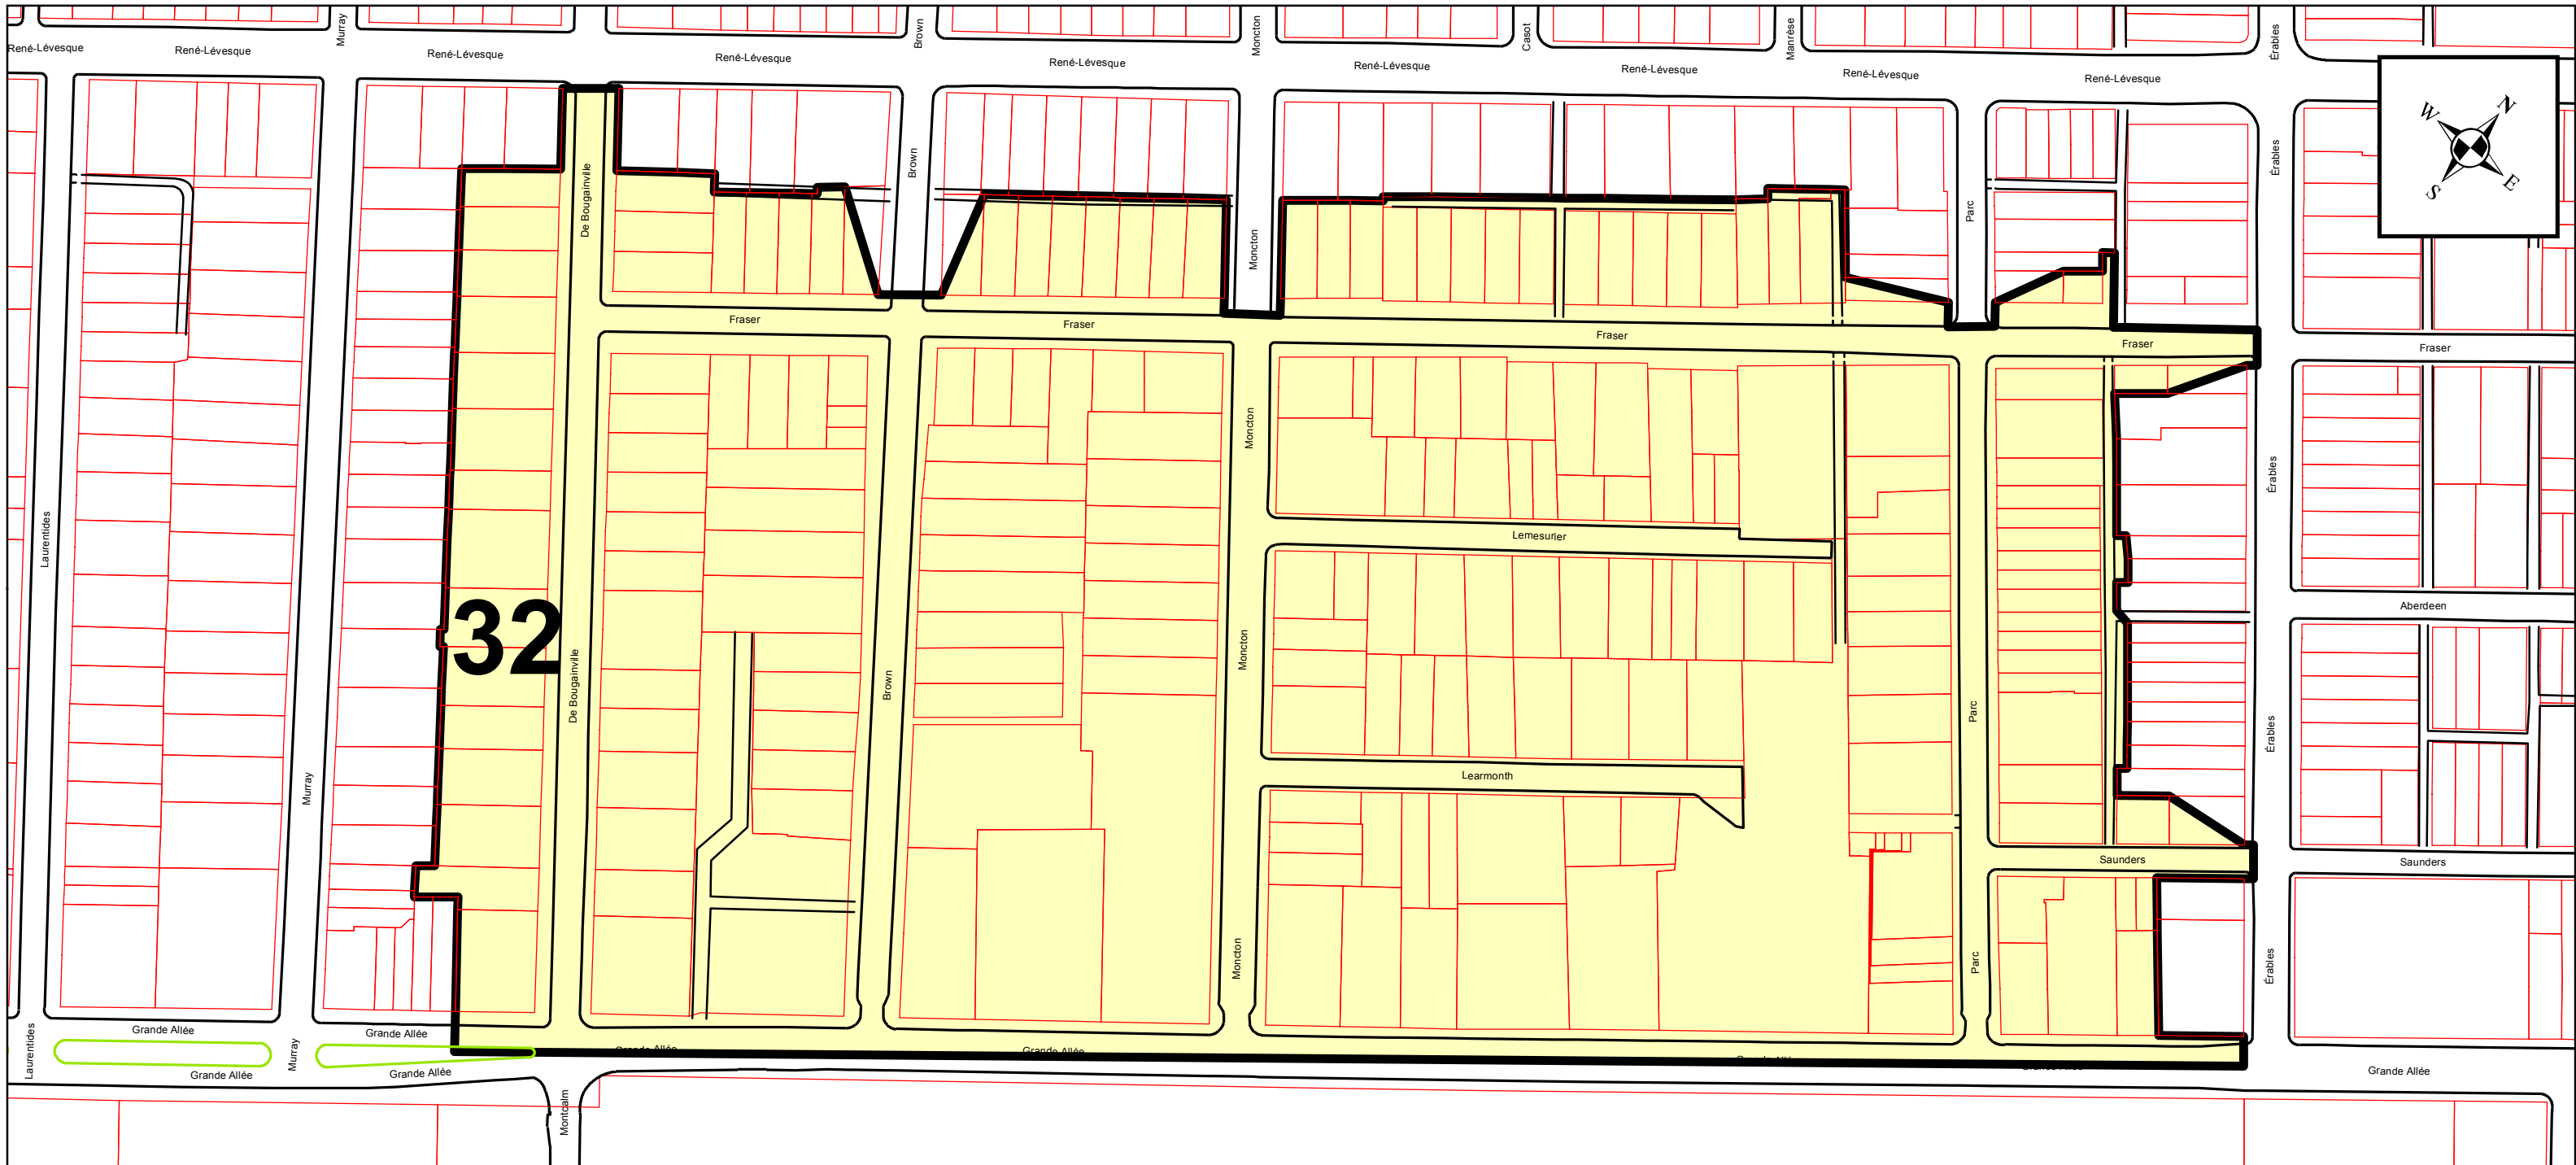

ARRONDISSEMENT DE LA CITÉ-LIMOILOU ZONES DE PERMIS DE STATIONNEMENT

PLAN DE LA ZONE 32 RÉSEAU ARTÉRIEL D'AGGLOMÉRATION

Limite de la zone 32

Limite d'arrondissement

ANNEXE XV
FEUILLET 3
ARRONDISSEMENT DE SAINTE-FOY-SILLERY-CAP-ROUGE
ZONES DE PERMIS DE STATIONNEMENT
PLAN DE LA ZONE A3-1
RÉSEAU ARTÉRIEL D'AGGLOMÉRATION