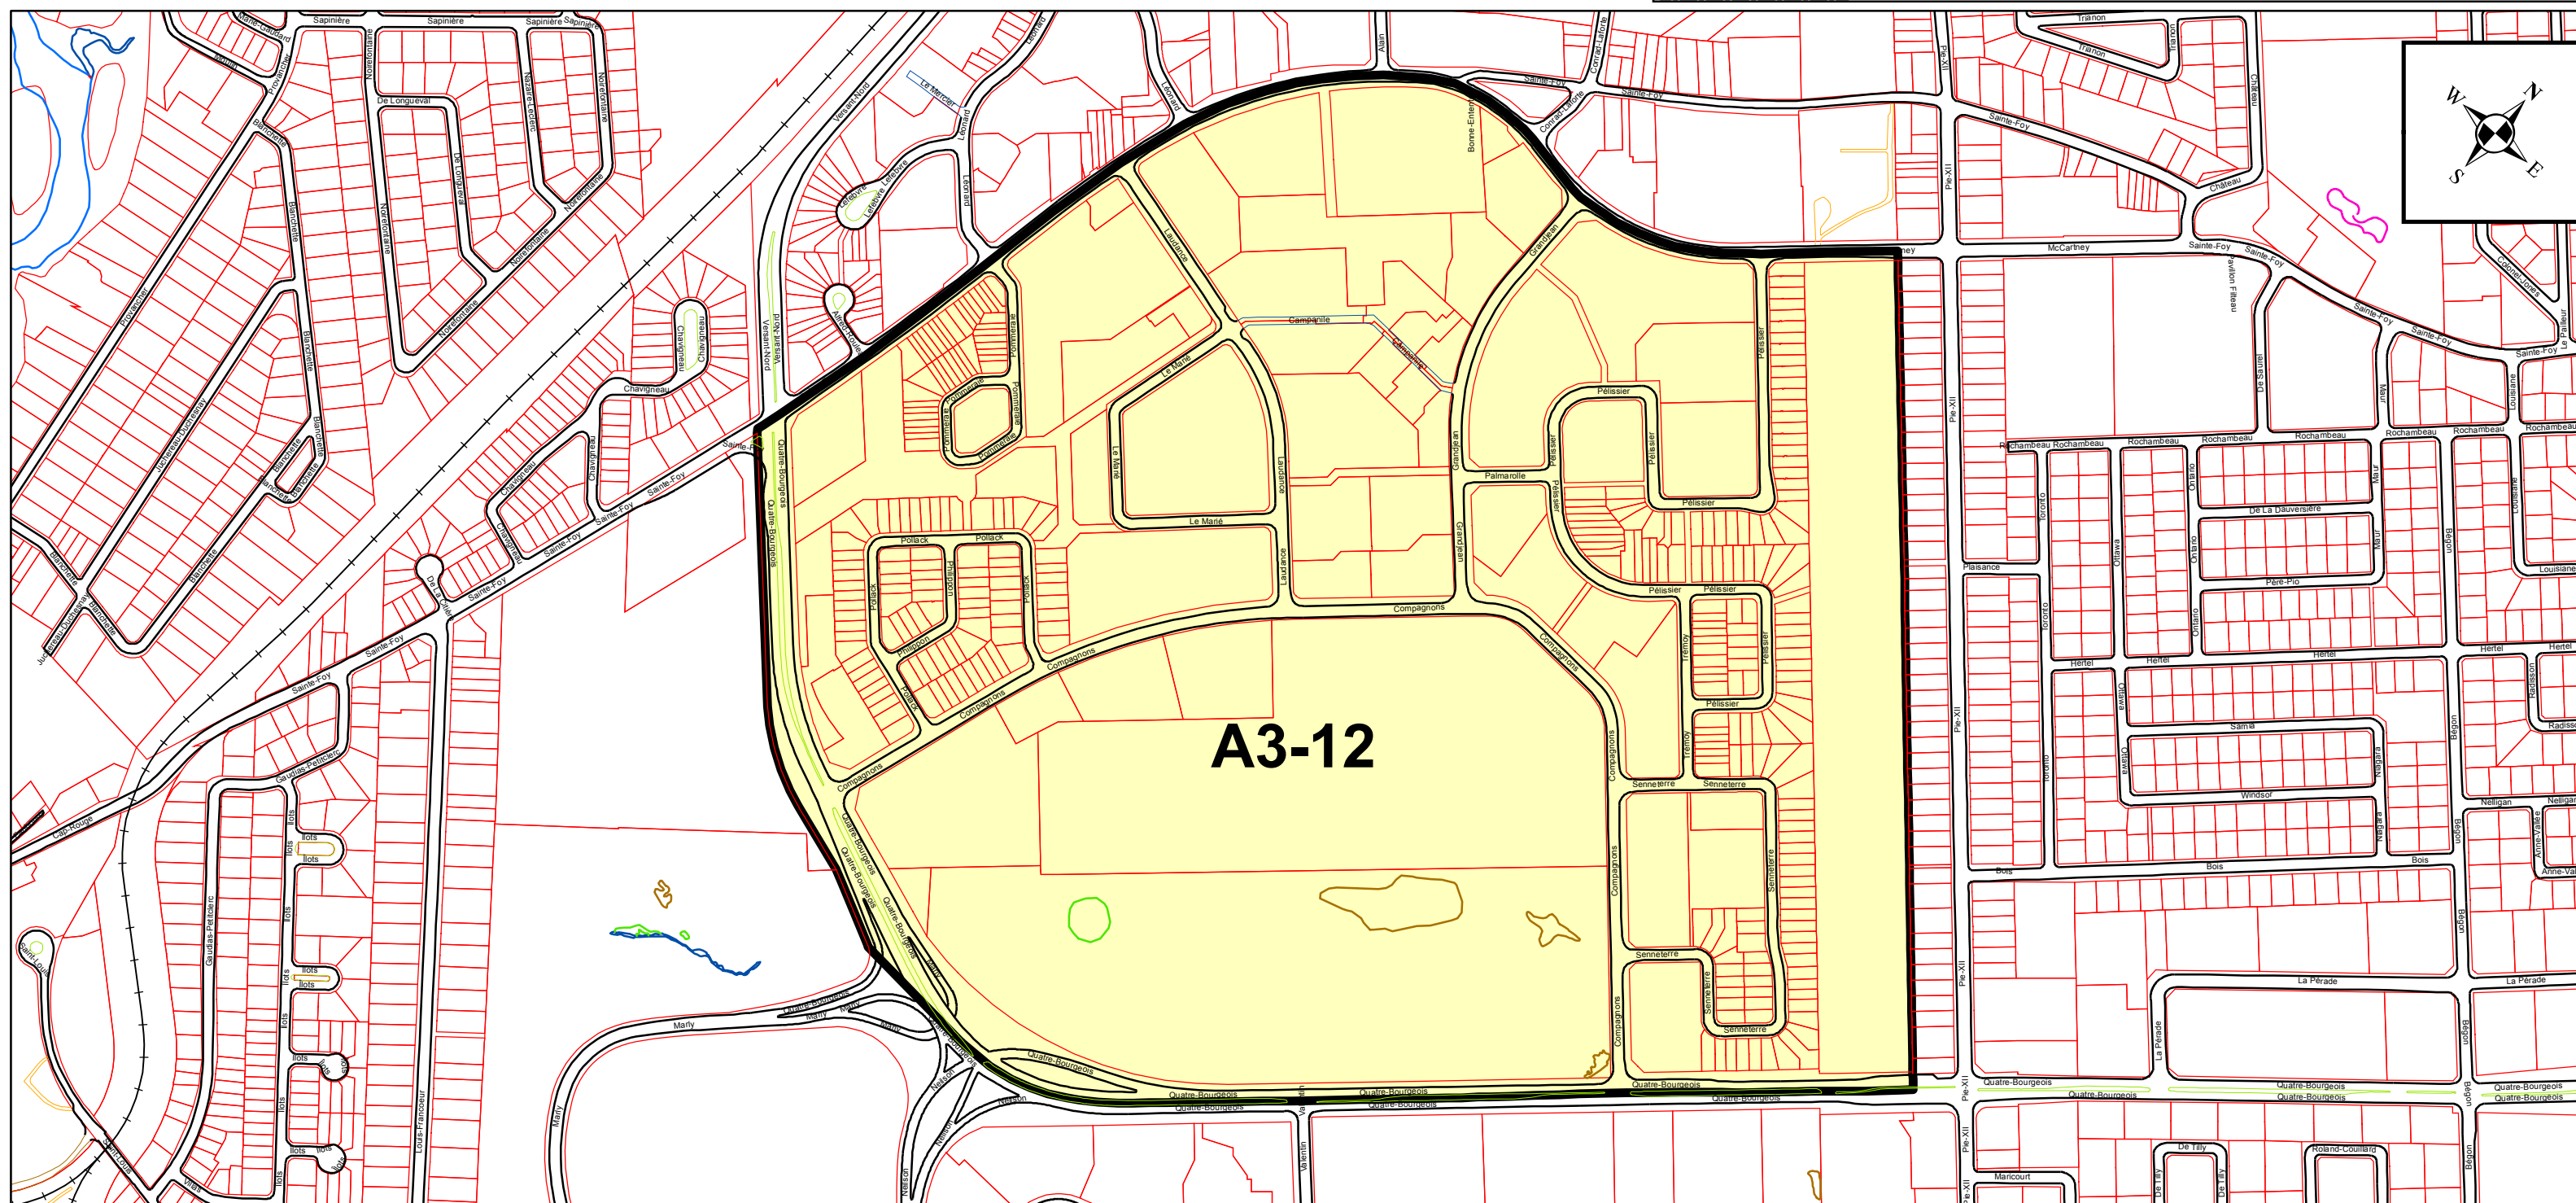

ANNEXE XV

FEUILLET 3

ARRONDISSEMENT DE SAINTE-FOY-SILLERY-CAP-ROUGE ZONES DE PERMIS DE STATIONNEMENT

PLAN DE LA ZONE A3-6 RÉSEAU ARTÉRIEL D'AGGLOMÉRATION

Limite de la Zone A3-12

Limite d'arrondissement