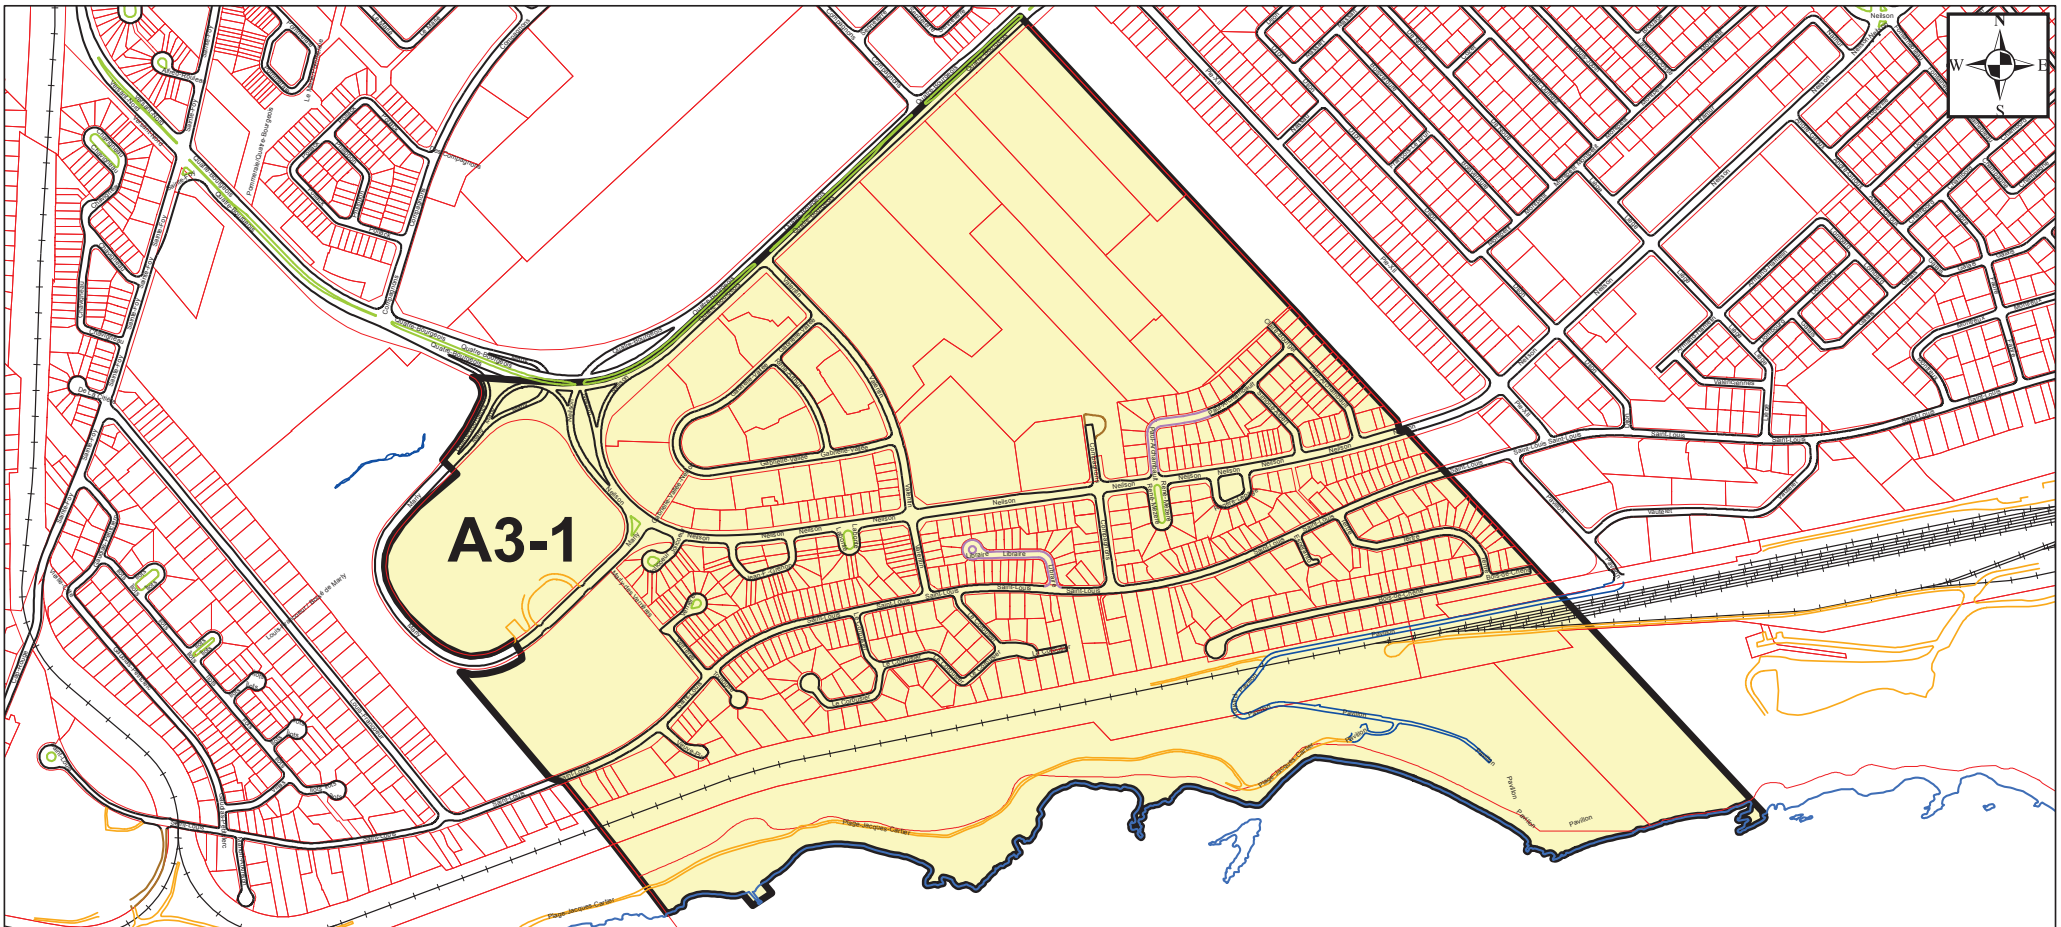

ANNEXE XV
FEUILLET 3
ARRONDISSEMENT DE SAINTE-FOY-SILLERY-CAP-ROUGE
ZONES DE PERMIS DE STATIONNEMENT
PLAN DE LA ZONE A3-1
RÉSEAU ARTÉRIEL D'AGGLOMÉRATION

Limite de la Zone A3-1

Limite d'arrondissement