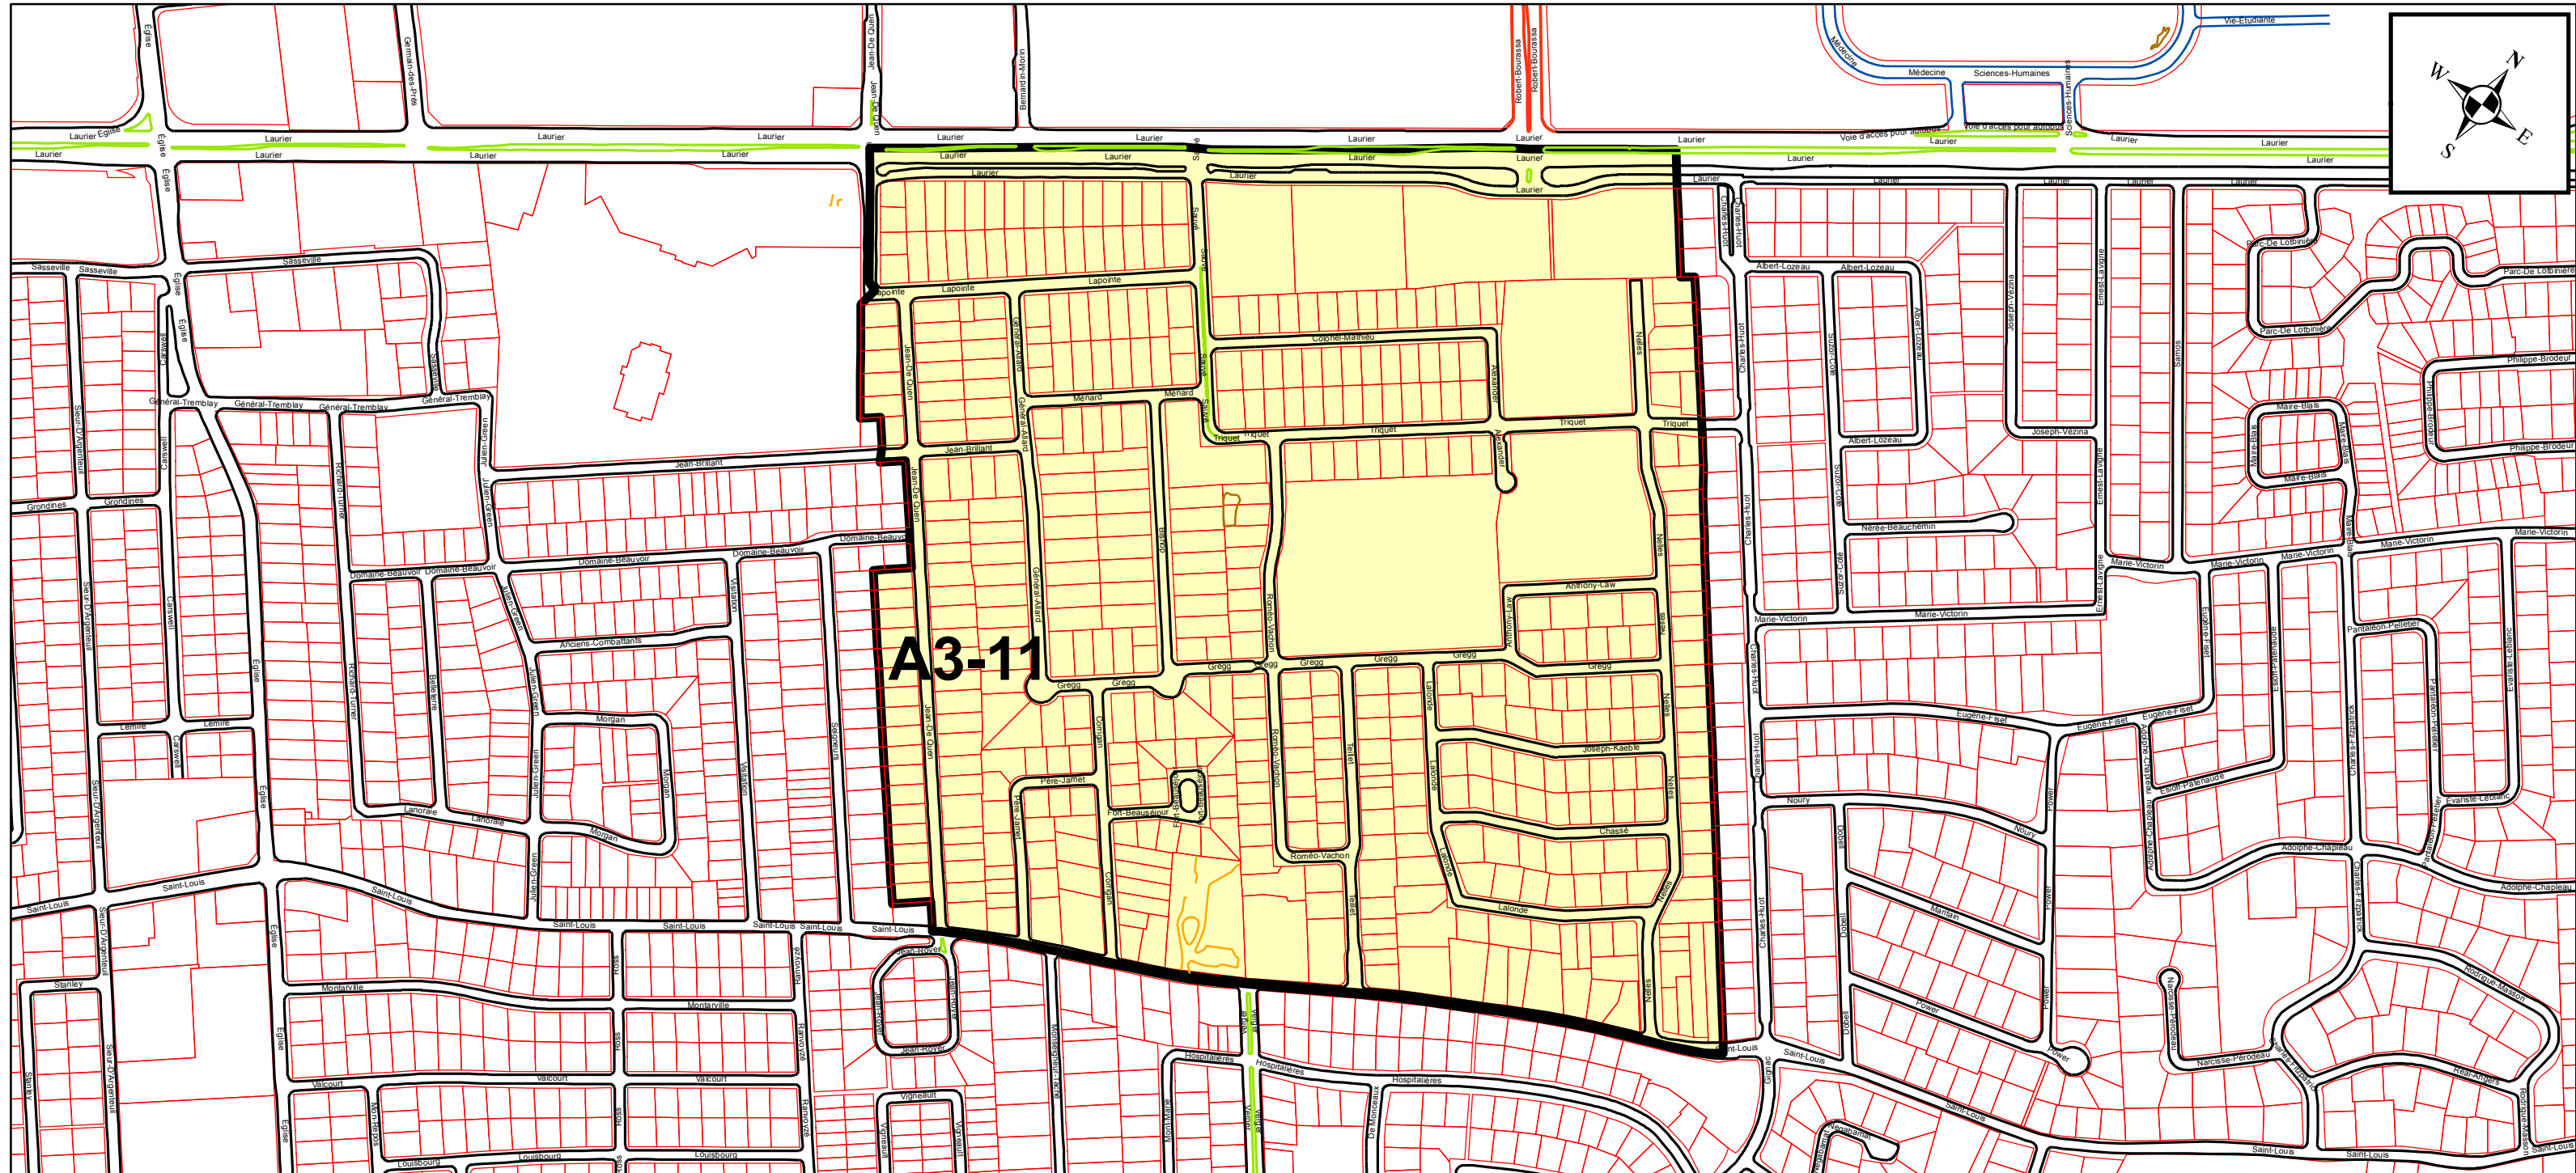

ARRONDISSEMENT DE SAINTE-FOY-SILLERY-CAP-ROUGE ZONES DE PERMIS DE STATIONNEMENT

PLAN DE LA ZONE A3-11 RÉSEAU ARTÉRIEL D'AGGLOMÉRATION

Limite de la Zone A3-11

Limite d'arrondissement

ANNEXE XV

FEUILLET 3

ARRONDISSEMENT DE SAINTE-FOY-SILLERY-CAP-ROUGE ZONES DE PERMIS DE STATIONNEMENT