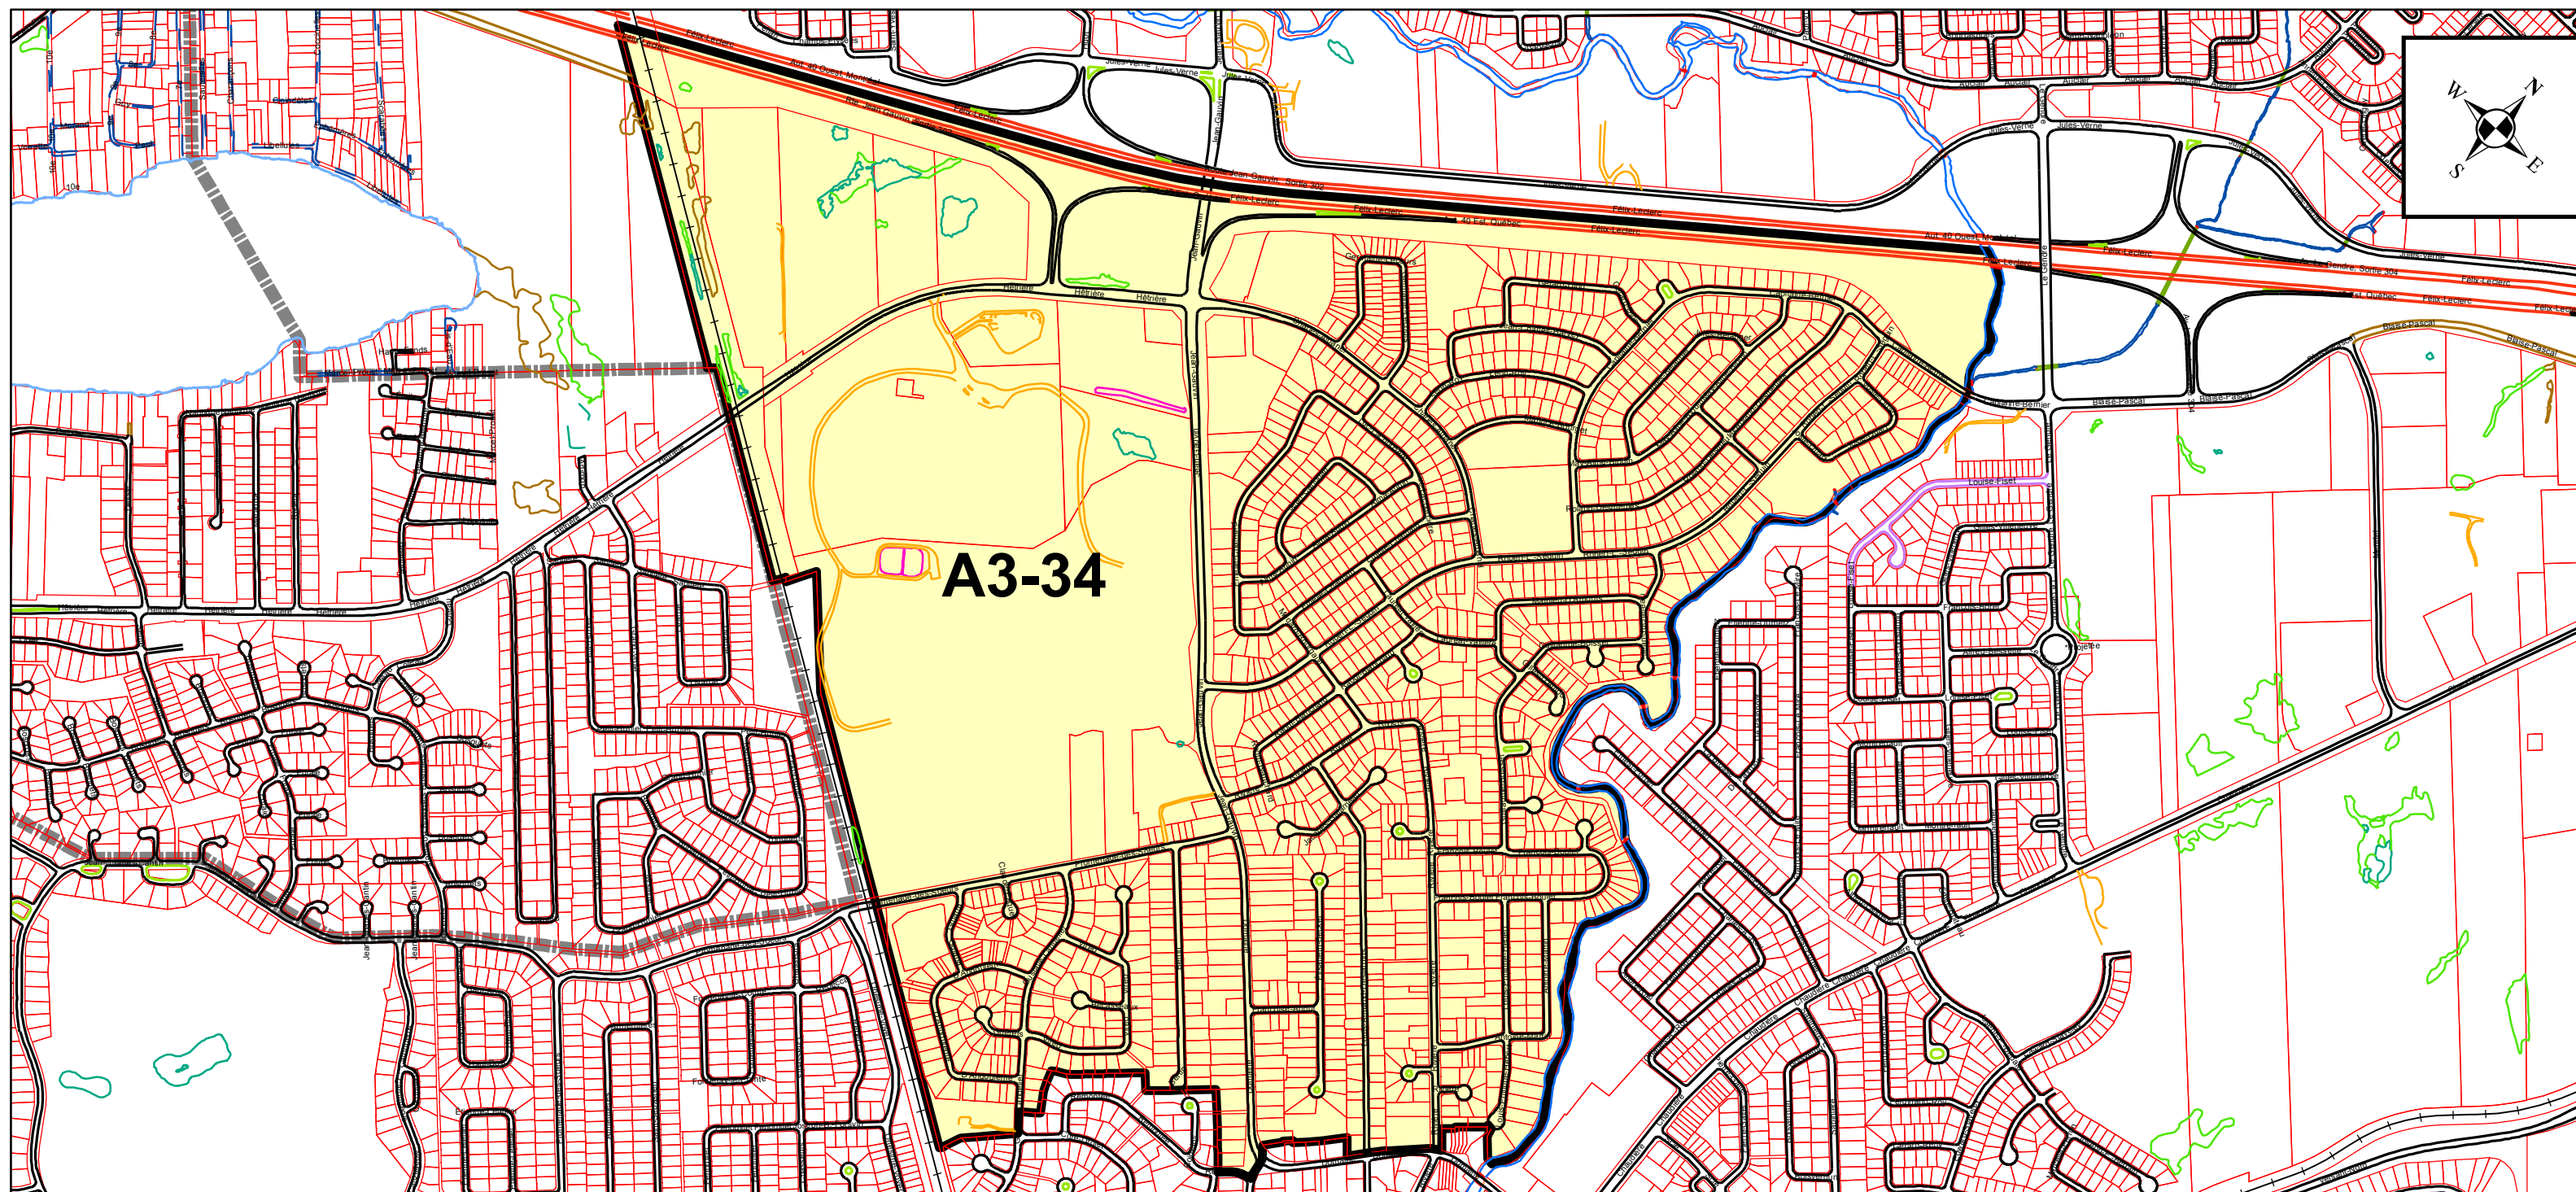

PLAN DE LA ZONE A3-34

RÉSEAU ARTÉRIEL D'AGGLOMÉRATION

Limite de la Zone A3-34

Limite d'arrondissement

ANNEXE XV
FEUILLET 5
 ARRONDISSEMENT DE BEAUPORT
 ZONE DE PERMIS DE STATIONNEMENT
 PLAN DE LA ZONE A5-1
 RÉSEAU ARTÉRIEL D'AGGLOMÉRATION

 ZONE DE PERMIS DE STATIONNEMENT

ÉCHELLE= 1:2500
 DATE: 1 MAI 2013
 FICHER: Zones permis stationnement-Beauport-annexe XV-A5-1.dgn

Club de golf Le Montmorency

A5-2

ANNEXE XV
FEUILLET 5
 ARRONDISSEMENT DE BEAUPORT
 ZONE DE PERMIS DE STATIONNEMENT
 PLAN DE LA ZONE A5-2
 RÉSEAU ARTÉRIEL D'AGGLOMÉRATION