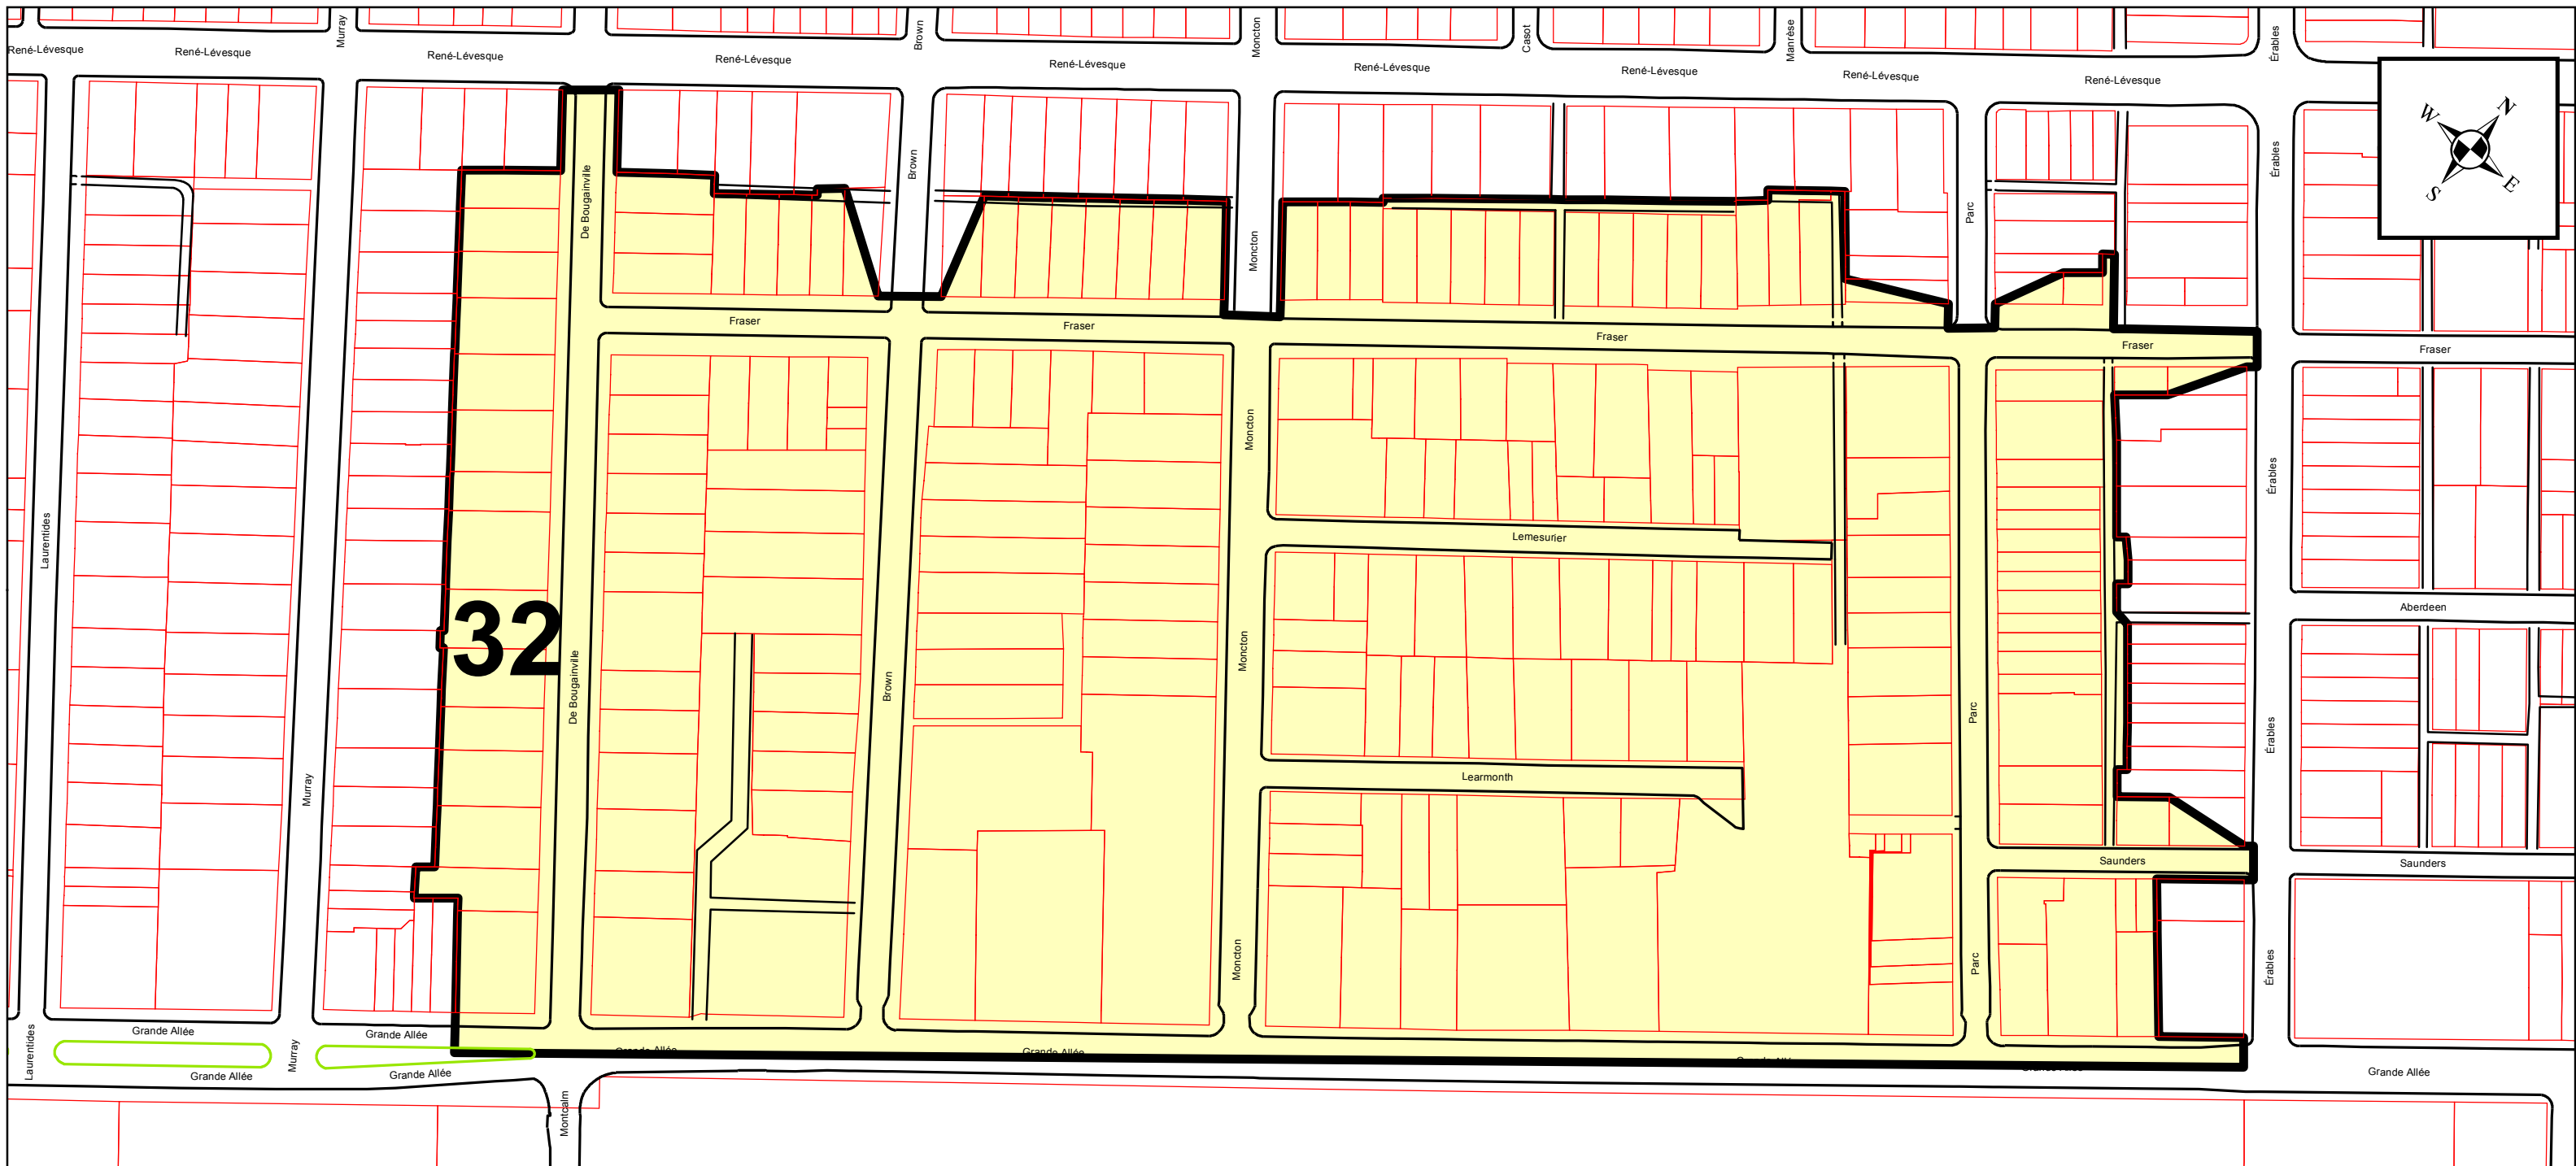

ANNEXE XV

FEUILLET 1

ARRONDISSEMENT DE LA CITÉ-LIMOILOU ZONES DE PERMIS DE STATIONNEMENT

PLAN DE LA ZONE 32 RÉSEAU ARTÉRIEL D'AGGLOMÉRATION

Limite de la zone 32

Limite d'arrondissement

ANNEXE XV
FEUILLET 3
ARRONDISSEMENT DE SAINTE-FOY-SILLERY-CAP-ROUGE
ZONES DE PERMIS DE STATIONNEMENT
PLAN DE LA ZONE A3-1
RÉSEAU ARTÉRIEL D'AGGLOMÉRATION