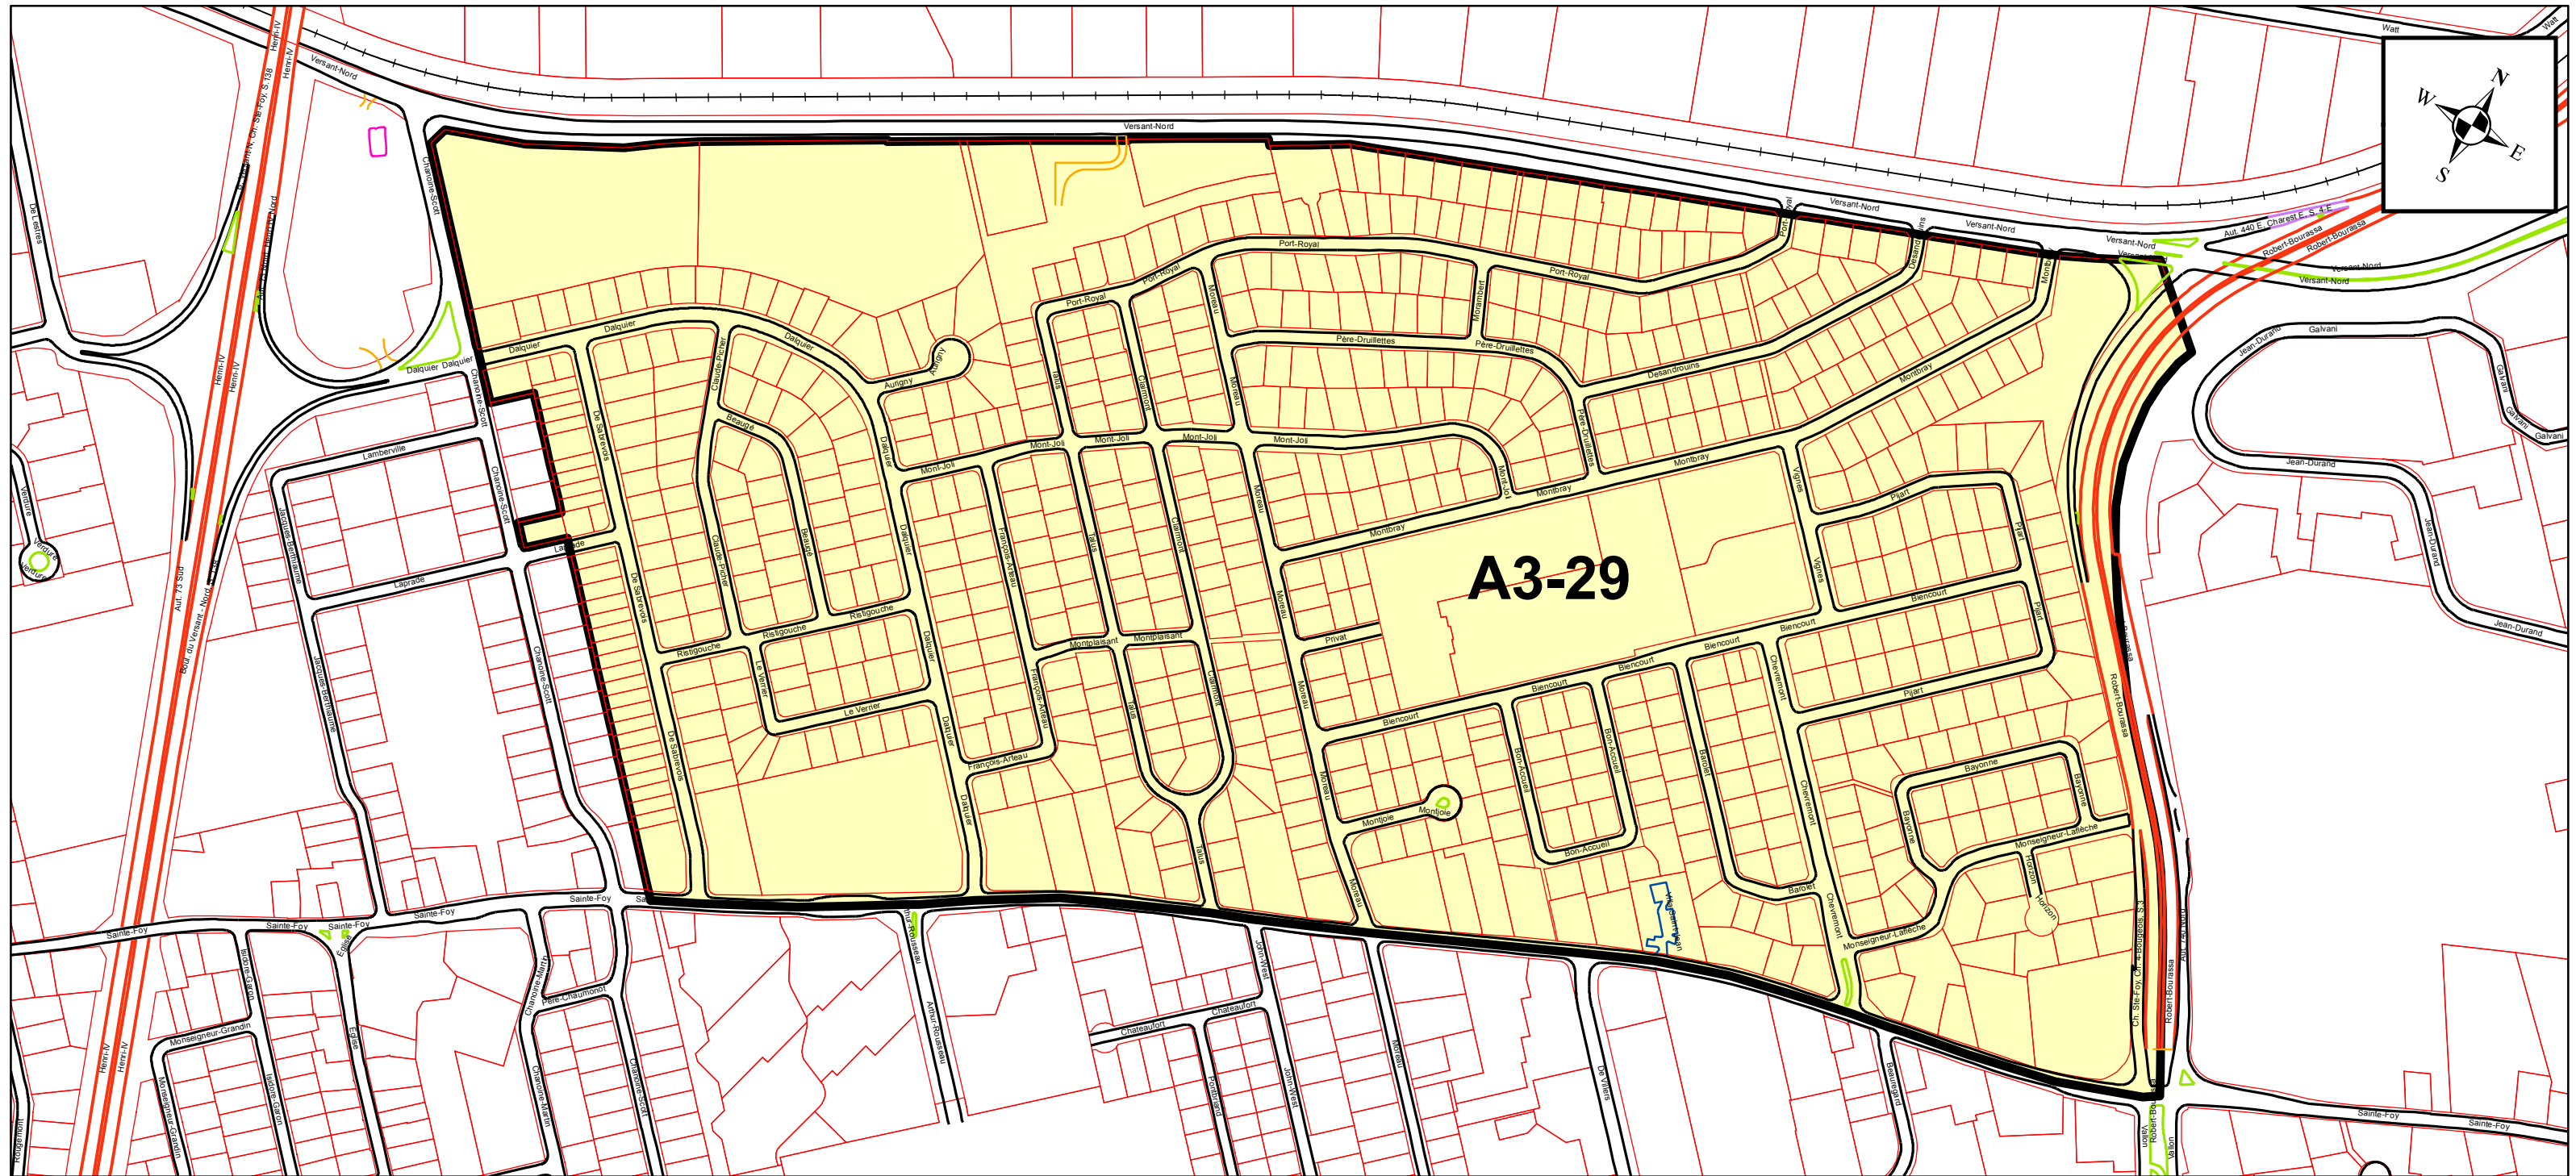

**ARRONDISSEMENT DE SAINTE-FOY-SILLERY-CAP-ROUGE
ZONES DE PERMIS DE STATIONNEMENT**

PLAN DE LA ZONE A3-29

RÉSEAU ARTÉRIEL D'AGGLOMÉRATION

Limite de la Zone A3-29

Limite d'arrondissement

ANNEXE XV

FEUILLET 3