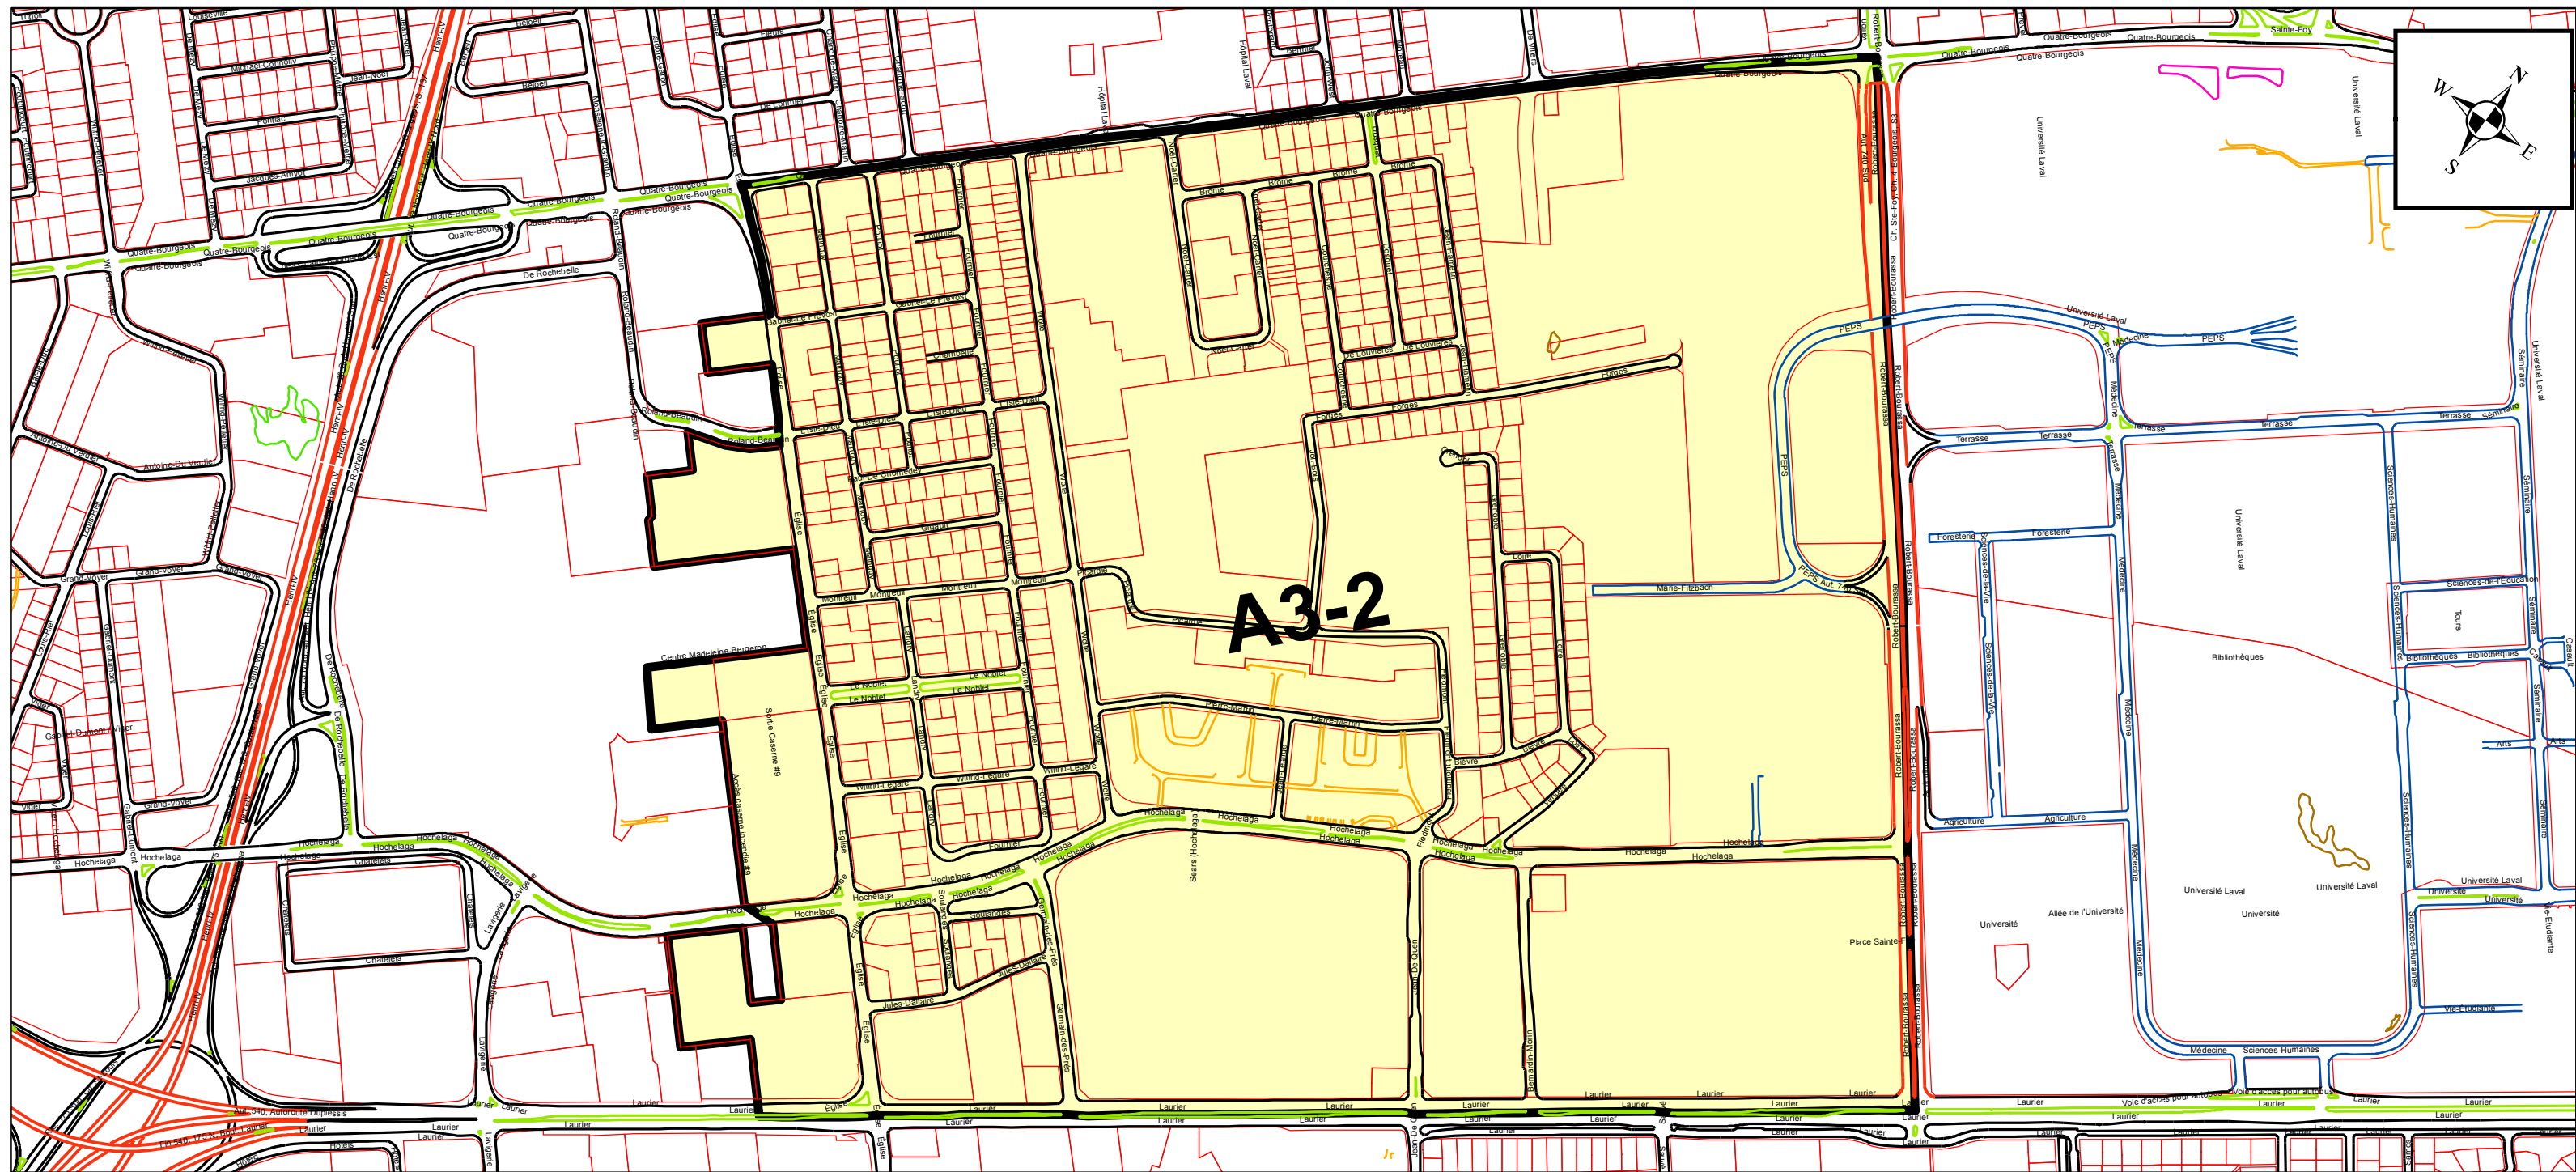

ANNEXE XV
FEUILLET 3
ARRONDISSEMENT DE SAINTE-FOY-SILLERY-CAP-ROUGE
ZONES DE PERMIS DE STATIONNEMENT
PLAN DE LA ZONE A3-2
RÉSEAU ARTÉRIEL D'AGGLOMÉRATION

Limite de la Zone A3-2
Limite d'arrondissement