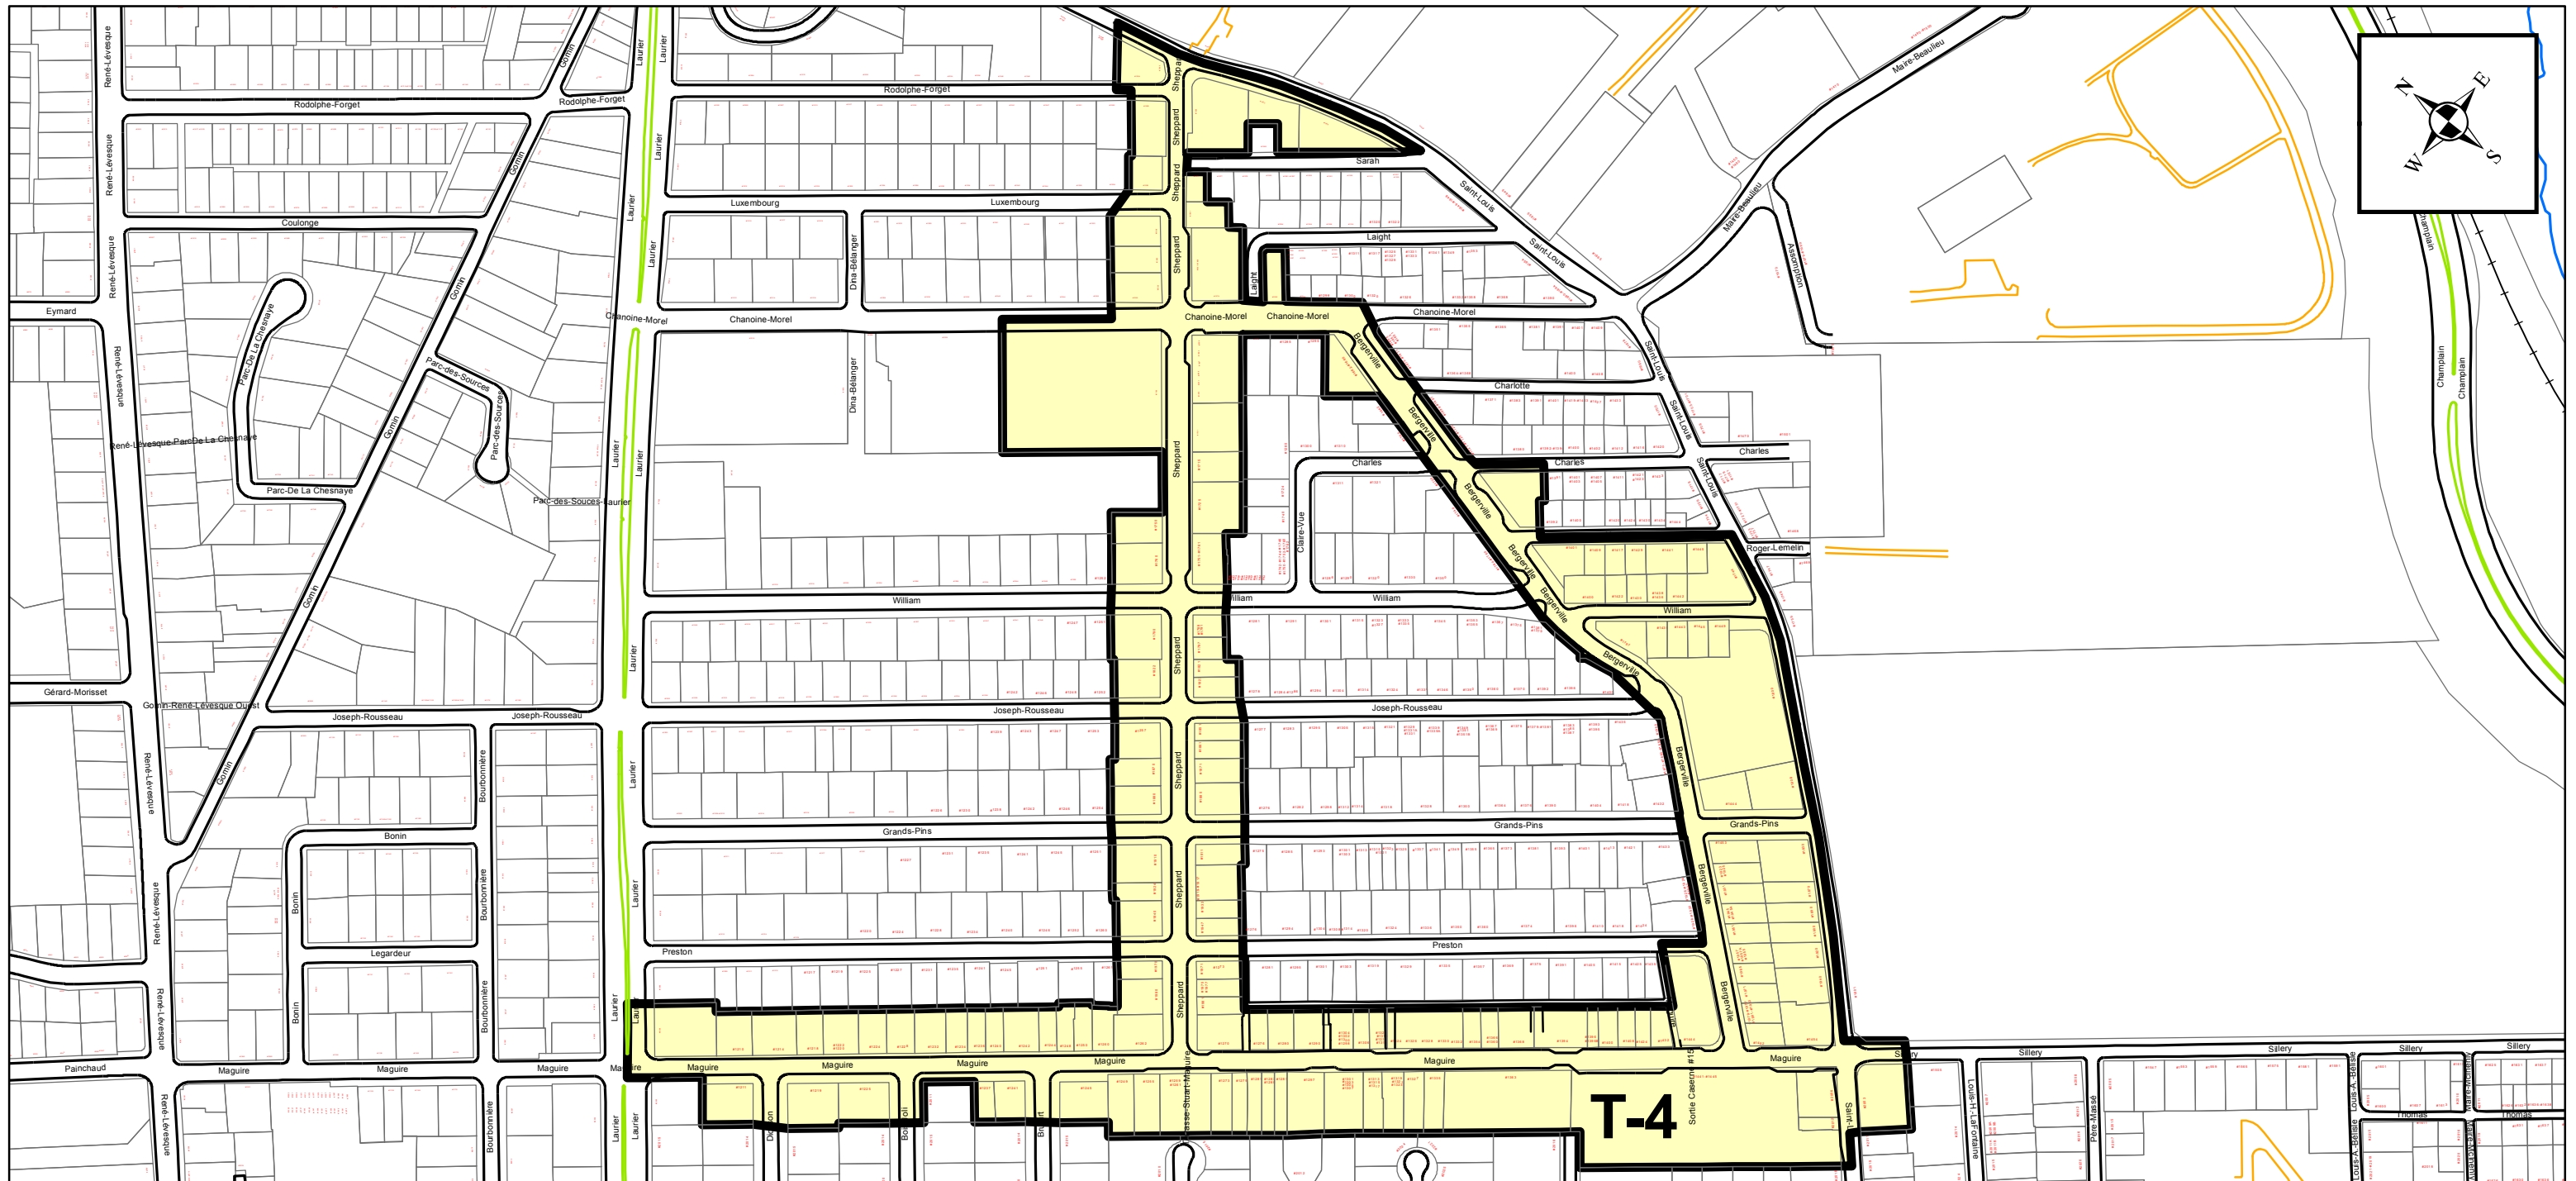

ANNEXE XV

FEUILLET 3

ARRONDISSEMENT DE SAINTE-FOY-SILLERY-CAP-ROUGE

ZONES DE PERMIS DE STATIONNEMENT

PLAN DE LA ZONE T-4

RÉSEAU ARTÉRIEL D'AGGLOMÉRATION

Limite de la Zone T-4

Limite d'arrondissement