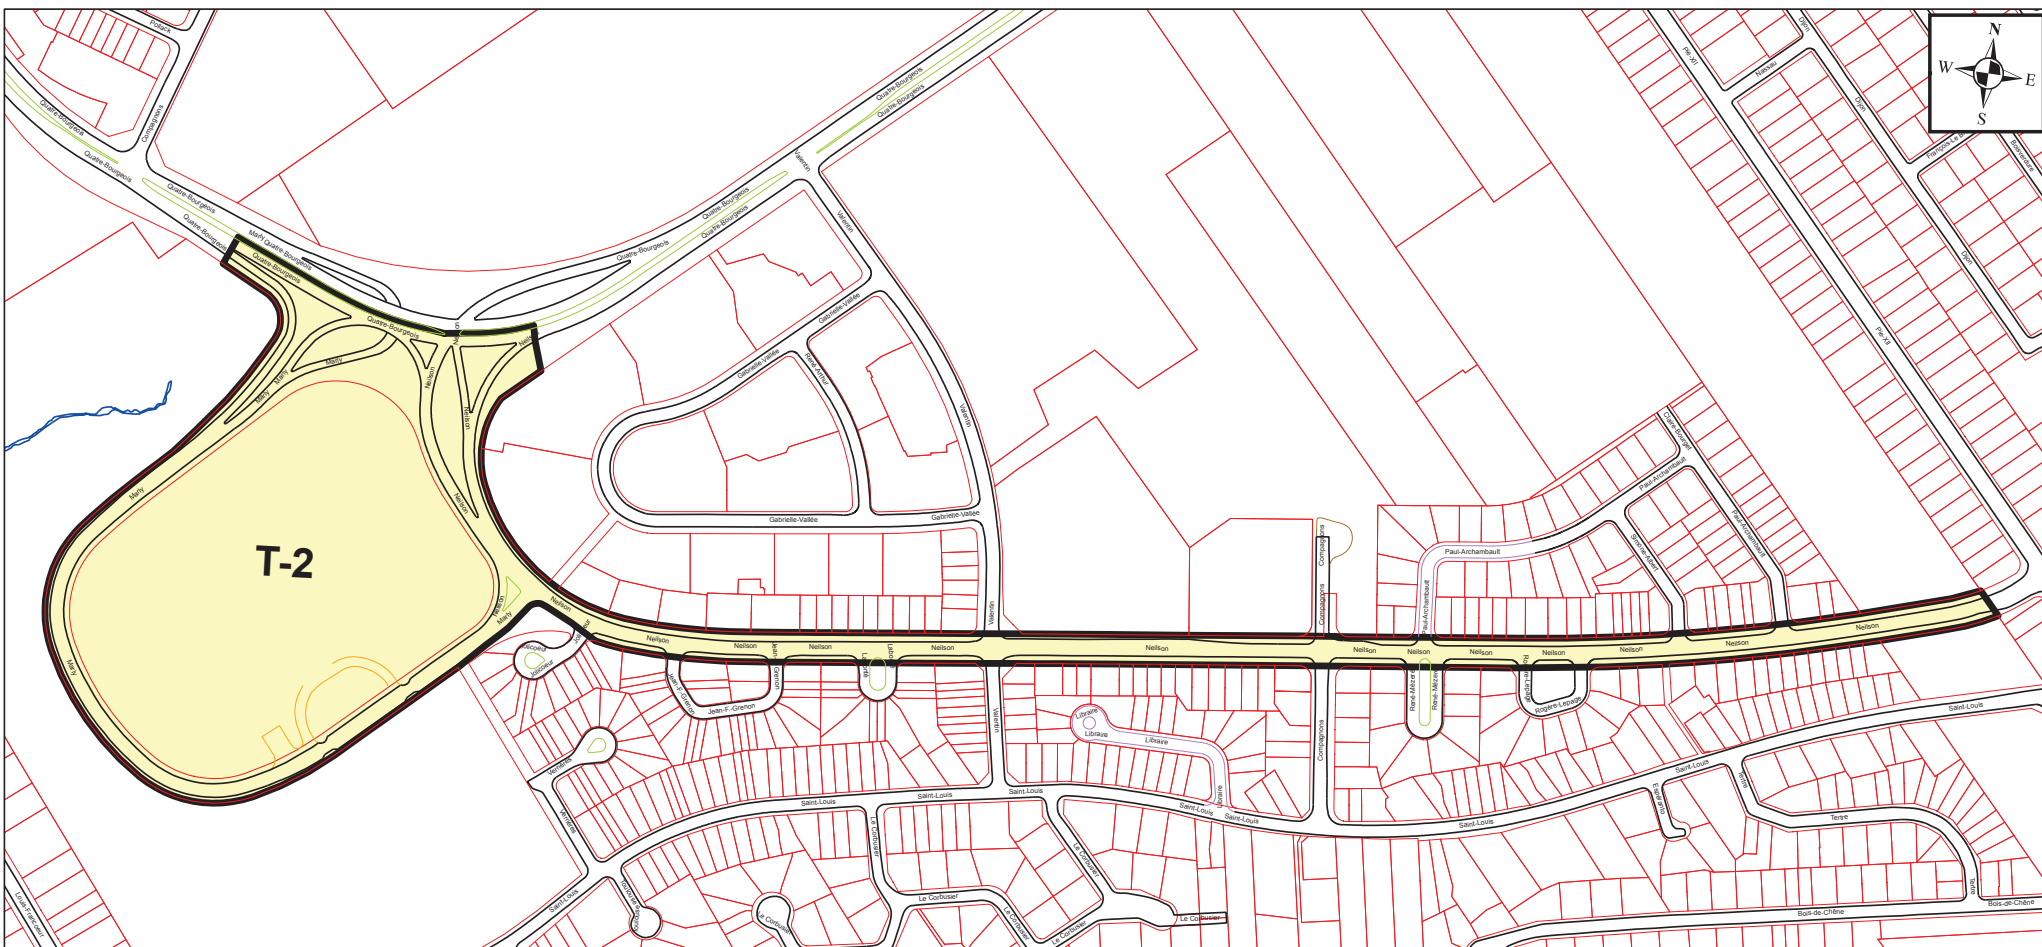

ANNEXE XV

FEUILLET 3

ARRONDISSEMENT DE SAINTE-FOY-SILLERY-CAP-ROUGE

ZONES DE PERMIS DE STATIONNEMENT

PLAN DE LA ZONE T-2

RÉSEAU ARTÉRIEL D'AGGLOMÉRATION

Limite de la Zone T-2

Limite d'arrondissement