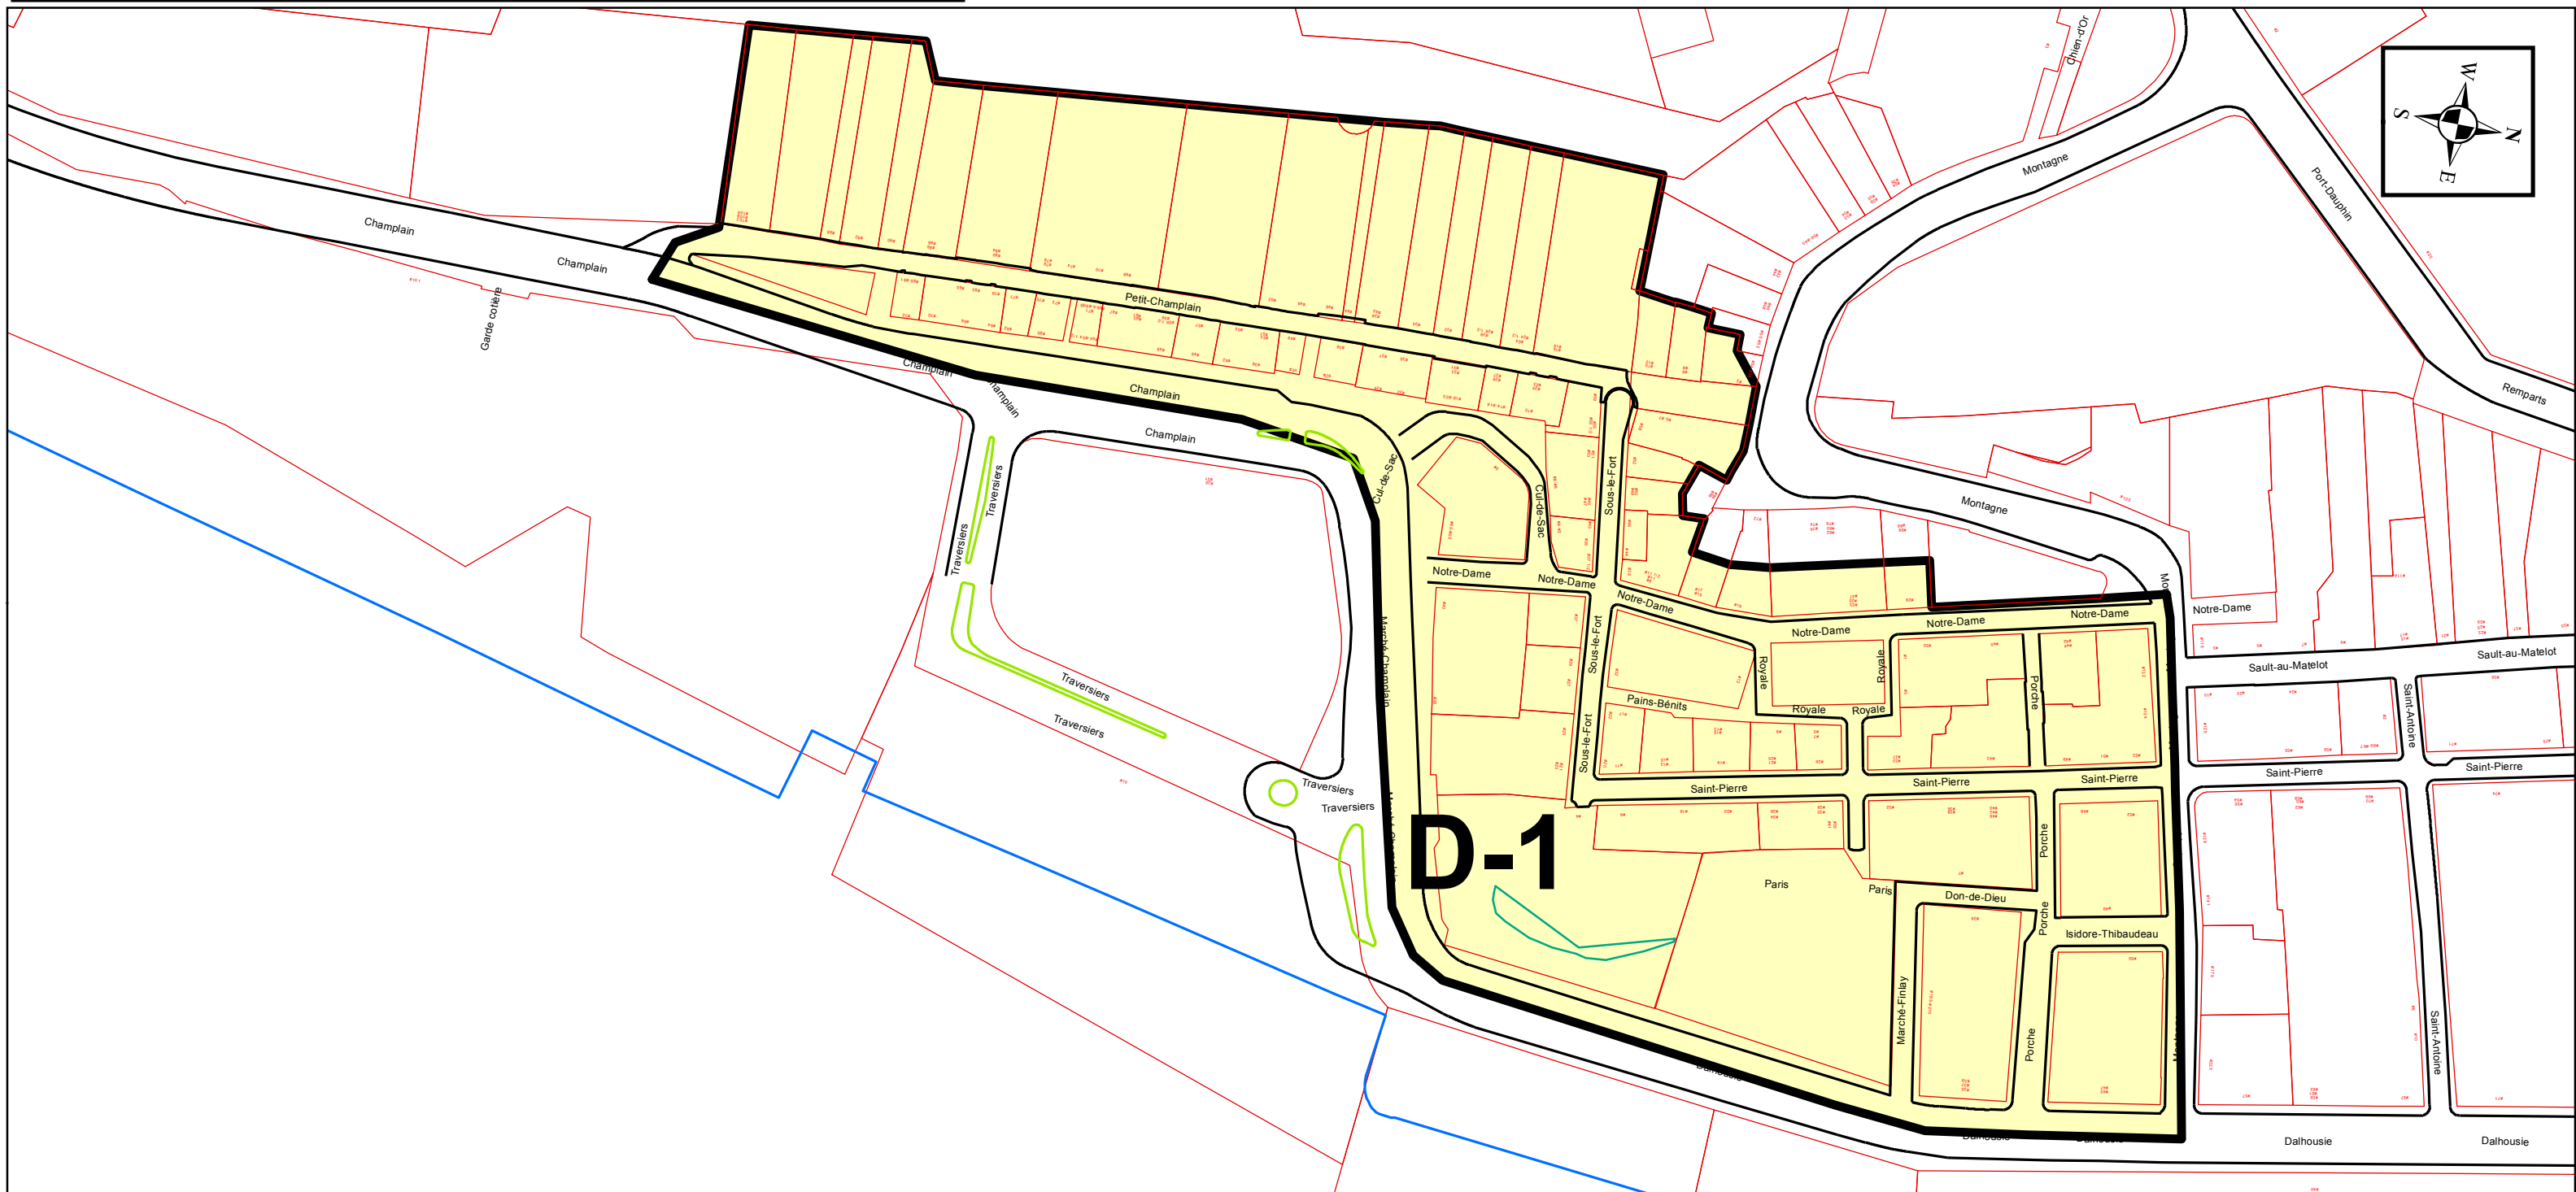

ANNEXE XV

FEUILLET 1

**ARRONDISSEMENT DE LA CITÉ-LIMOILLOU
ZONES DE PERMIS DE STATIONNEMENT**

**PLAN DE LA ZONE D-1
RÉSEAU ARTÉRIEL D'AGGLOMÉRATION**

Limite de la zone D-1

Limite d'arrondissement