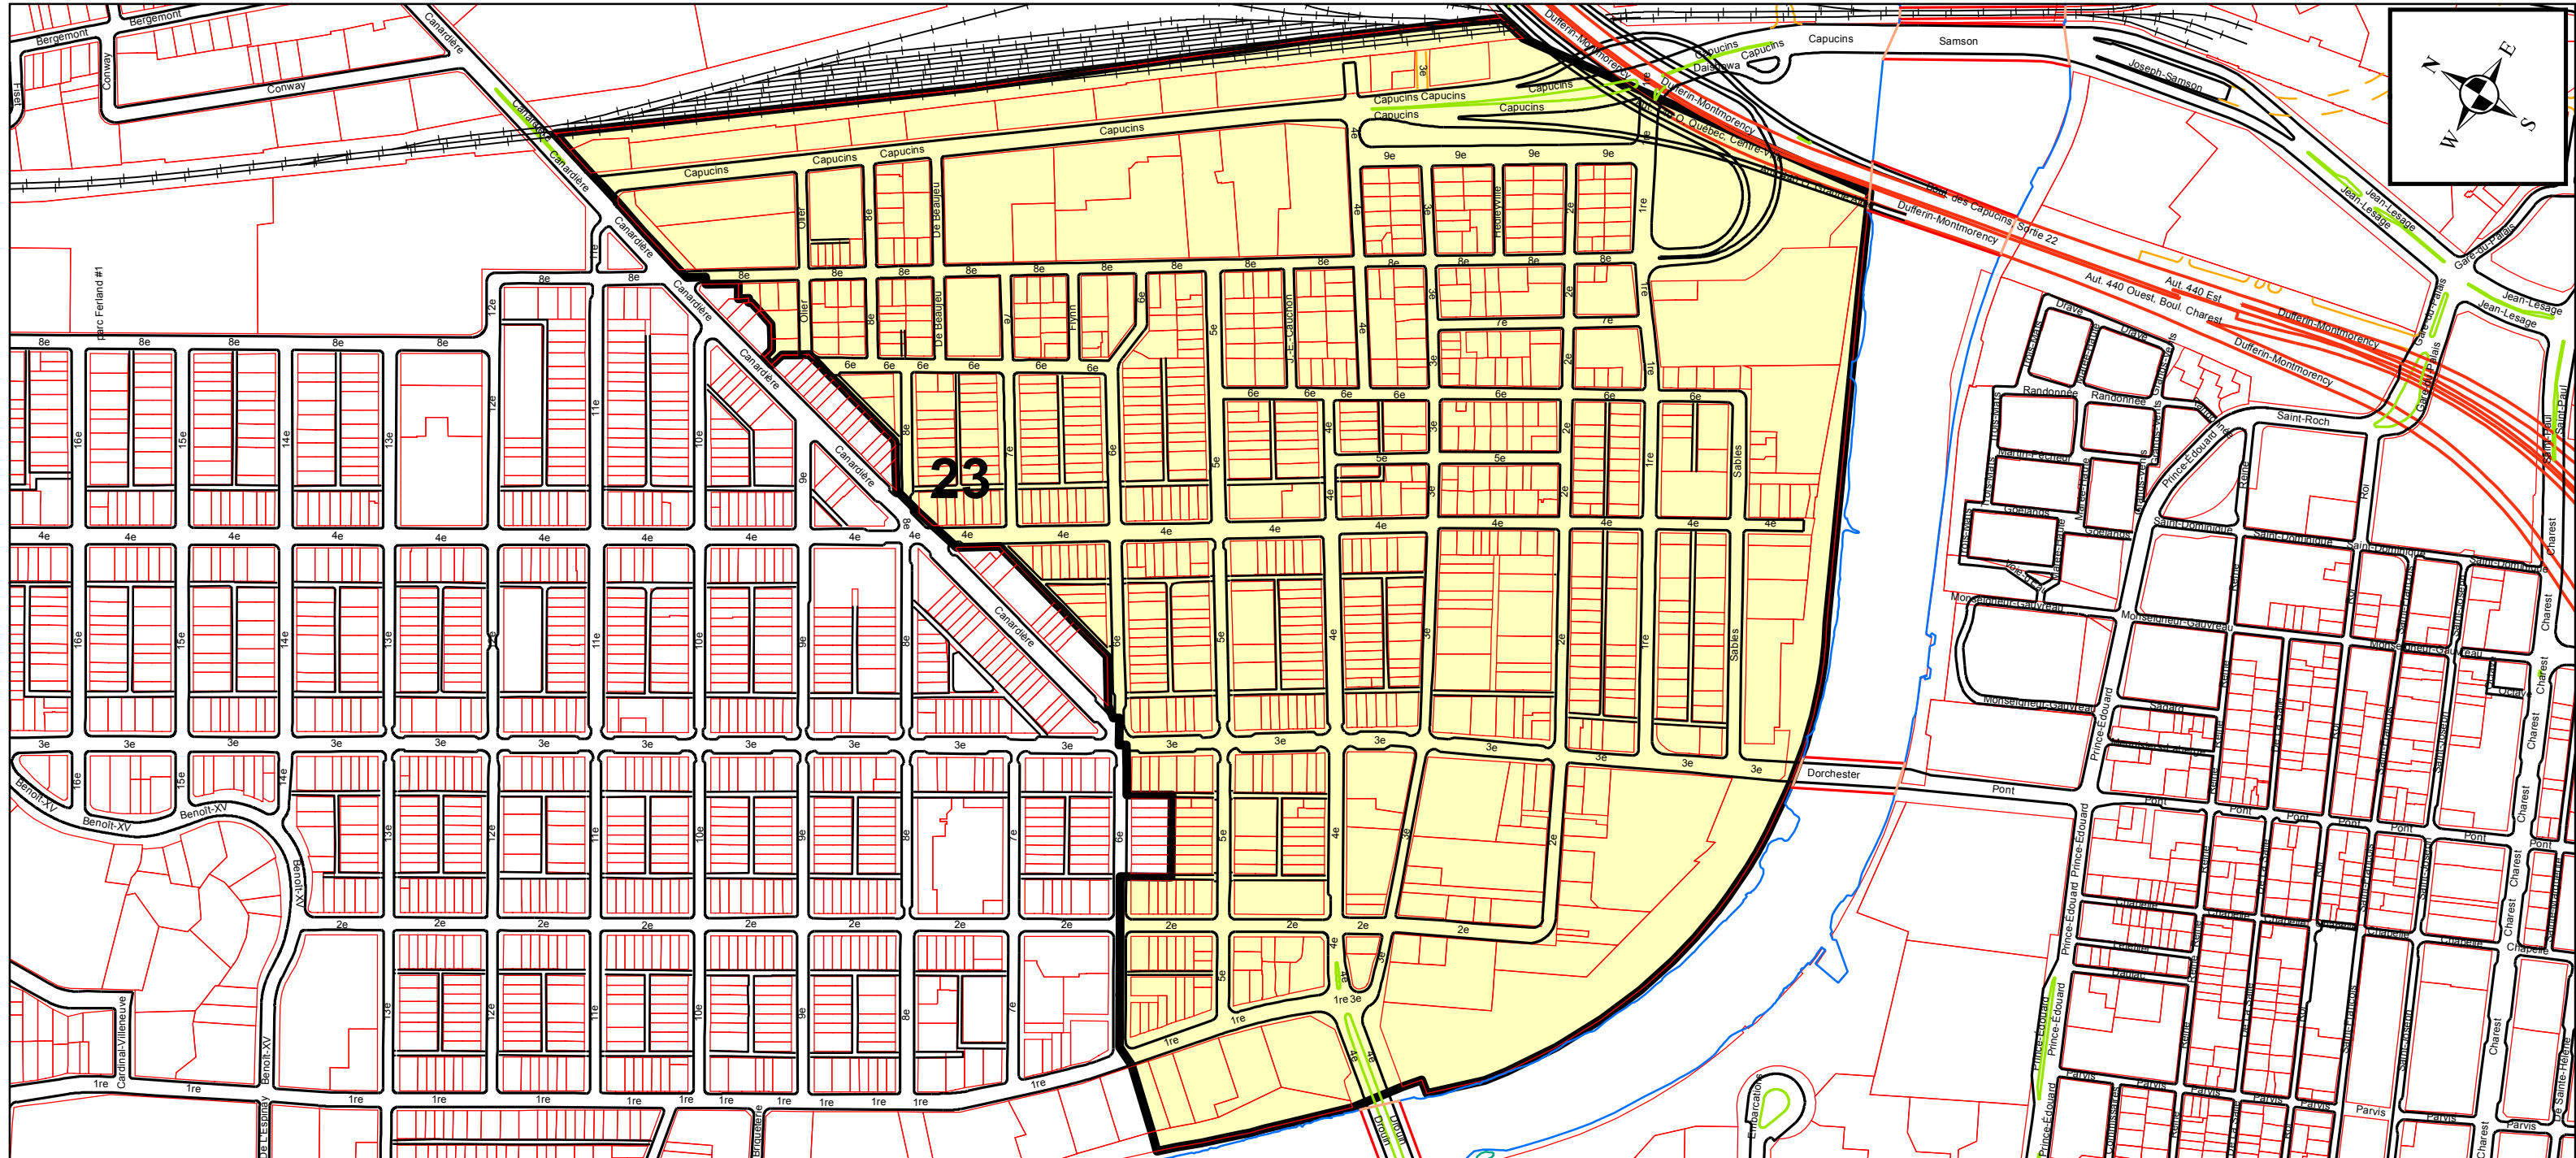

ARRONDISSEMENT DE LA CITÉ-LIMOILOU ZONES DE PERMIS DE STATIONNEMENT

PLAN DE LA ZONE 23

RÉSEAU ARTÉRIEL D'AGGLOMÉRATION

Limite de la zone 23

Limite d'arrondissement

ANNEXE XV

FEUILLET 1

ARRONDISSEMENT DE LA CITÉ-LIMOILOU ZONES DE PERMIS DE STATIONNEMENT

PLAN DE LA ZONE 24

RÉSEAU ARTÉRIEL D'AGGLOMÉRATION

Limite de la zone 24

Limite d'arrondissement

ANNEXE XV

FEUILLET 1

ARRONDISSEMENT DE LA CITÉ-LIMOILLOU ZONES DE PERMIS DE STATIONNEMENT

PLAN DE LA ZONE 25 RÉSEAU ARTÉRIEL D'AGGLOMÉRATION