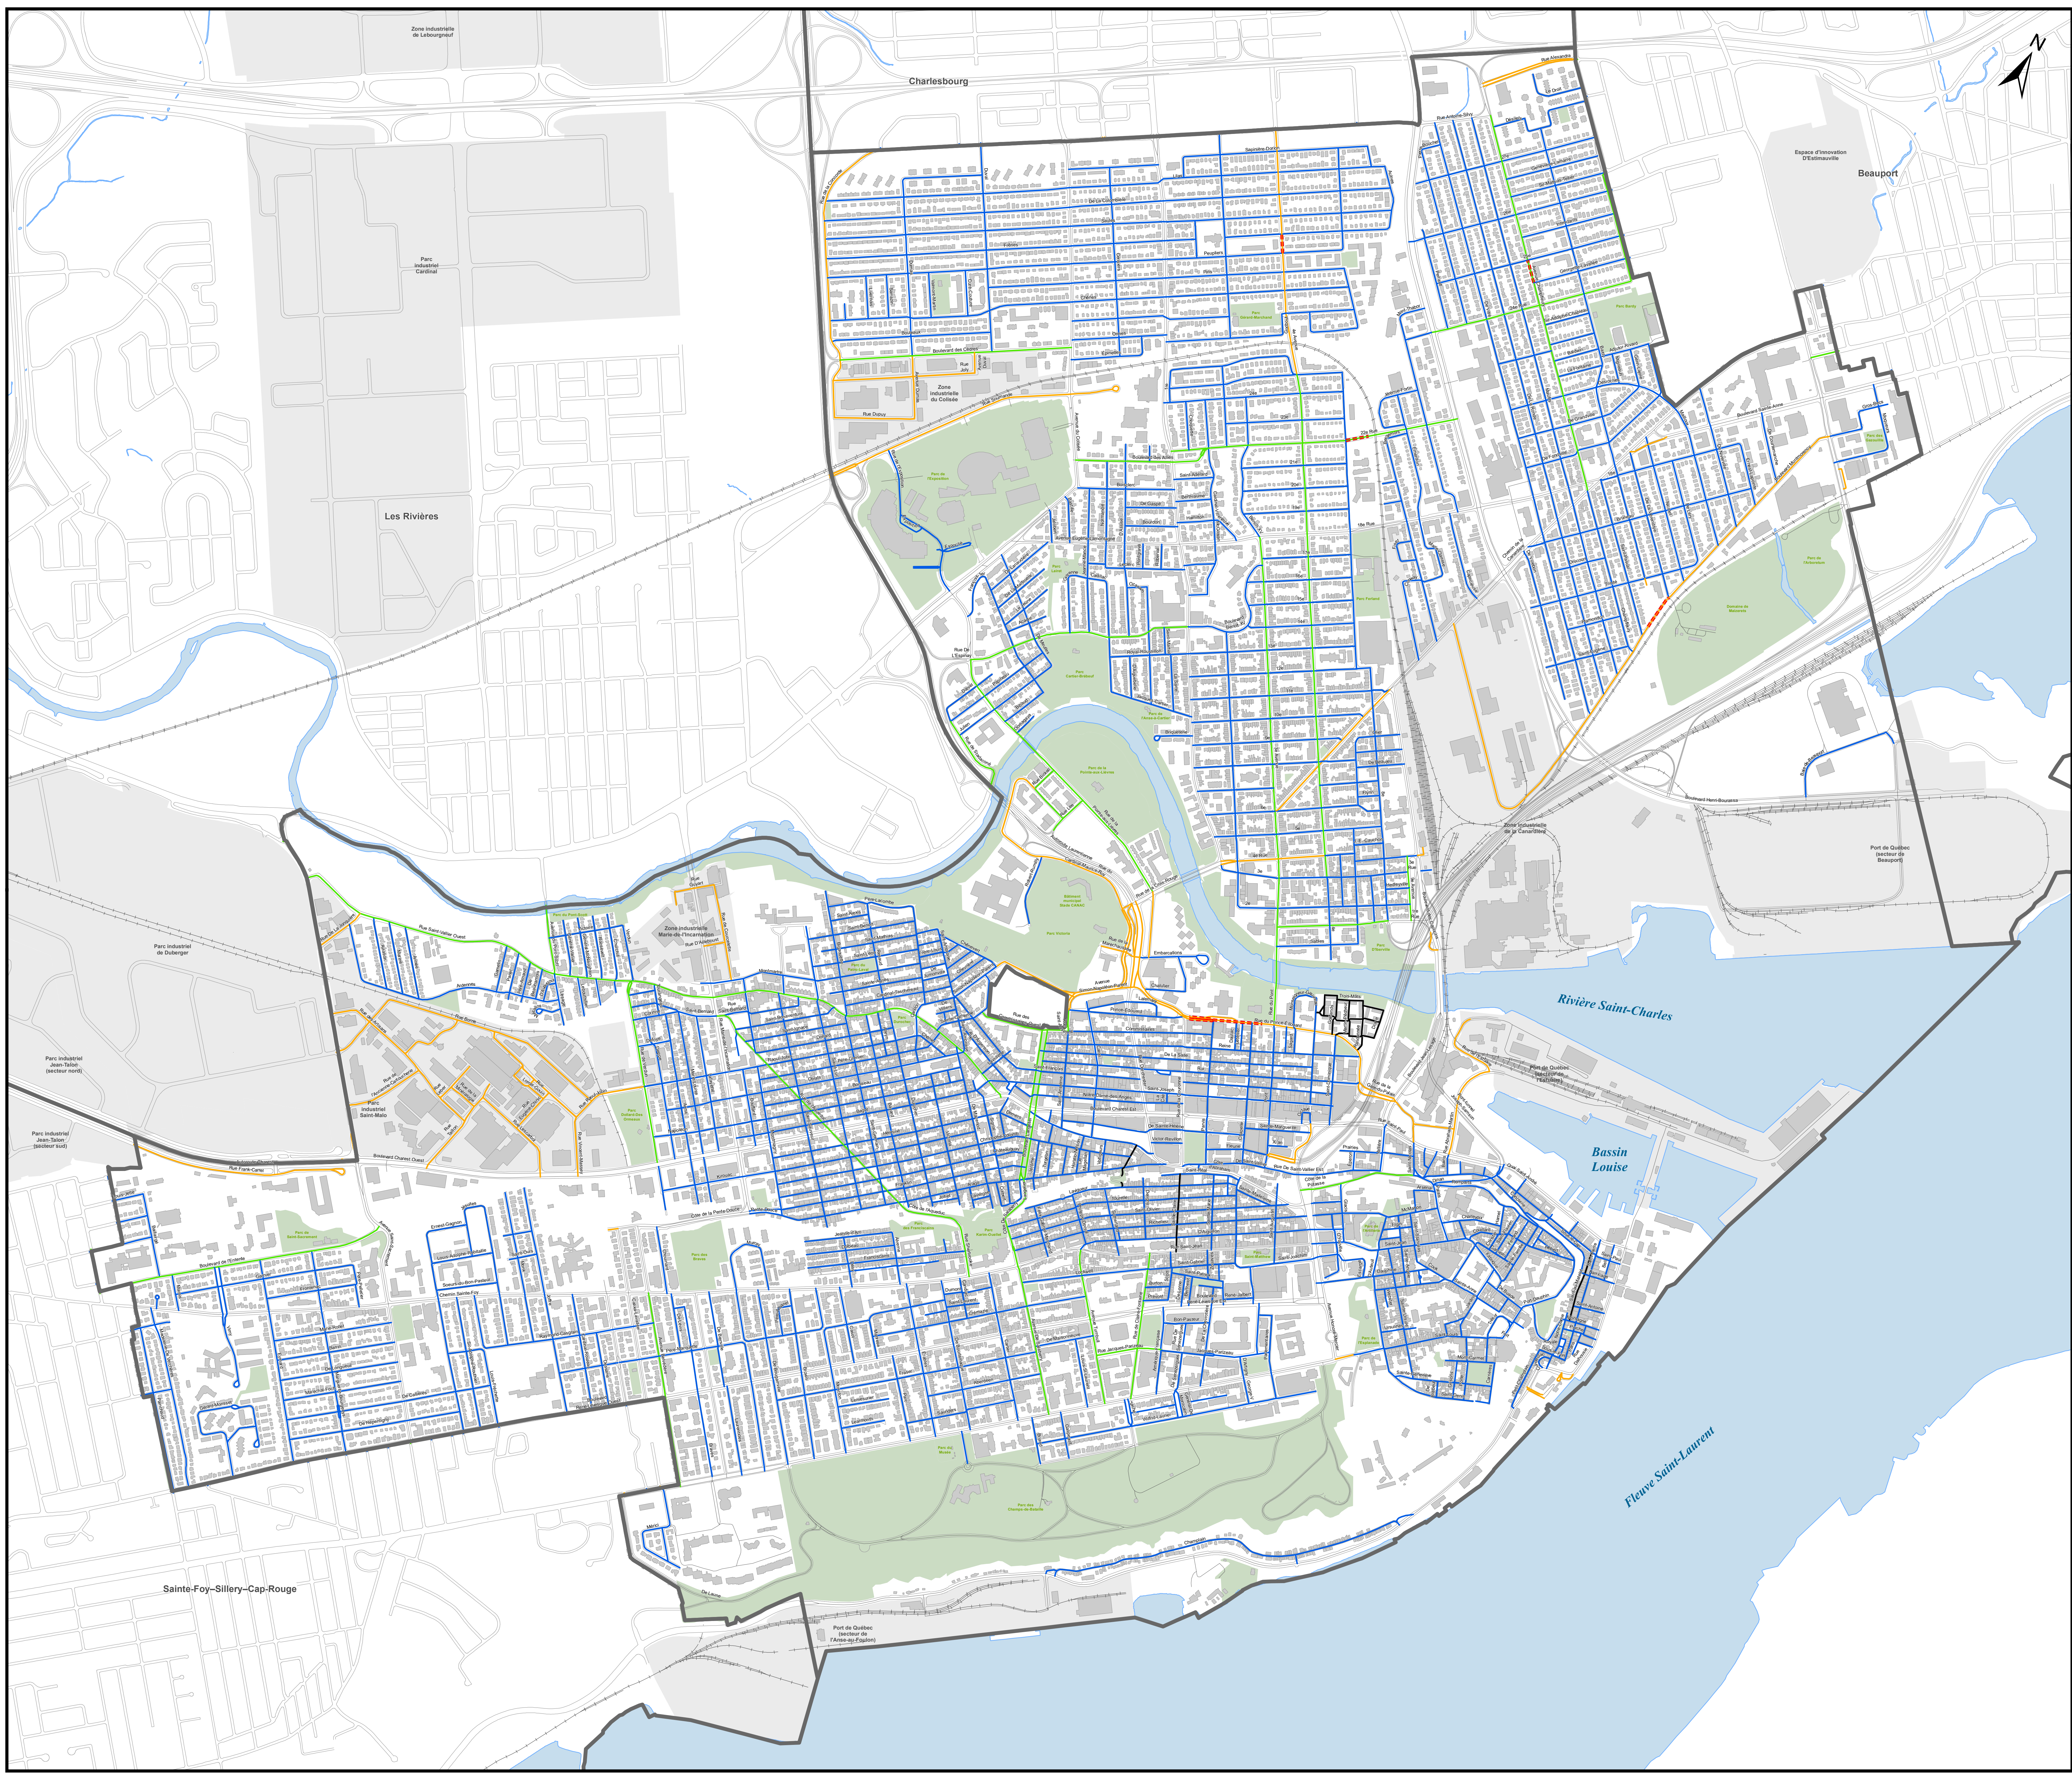

ANNEXE I - Onglet 1

**LIMITES DE VITESSE - PÉRIODES DÉTERMINÉES
RÉSEAU LOCAL - ARRONDISSEMENT DE LA CITÉ-LIMOILOU**

NOM DE LA RUE	DE:	À:	VITESSE	HEURES D'OPÉRATION				EXCEPTIONS
				De:	À:	Du:	Au:	
4e Avenue	rue des Peupliers Est	rue des Frênes Est	30 km/h	7 h	17 h	Lundi	Vendredi	À l'exception des dates et mois suivants : 1er au 27 août, 7, 21 septembre, 9, 12 octobre, 19, 20 novembre, 21, 22, 23, 24, 25, 28, 29, 30, 31 décembre, 1er, 4, 5, 25 janvier, 19 février, 1er, 2, 3, 4, 5, 8 mars, 2, 5, 16 avril, 21, 24 mai, 24, 25, 28, 29, 30 juin, juillet
22e Rue	8e Avenue	limite est du lot # 1 315 647 (2352, 8e Avenue)	30km/h	7 h	17 h	Lundi	Vendredi	juillet, août
Champfleury, avenue	25e Rue	rue Georgette-Lavallée	30km/h	7 h	17 h	Lundi	Vendredi	juillet, août
Montmorency, boulevard	33 m à l'est de l'avenue Saint-Pascal	avenue De La Verendrye	30km/h	7 h	17 h	Lundi	Vendredi	juillet, août
Prince-Édouard, rue du	12 m à l'est de la rue de la Couronne	35 m à l'est de la rue de la Chapelle	30km/h	7 h	17 h	Lundi	Vendredi	juillet, août

**RÈGLEMENT SUR
LA CIRCULATION ET
LE STATIONNEMENT**

**ARRONDISSEMENT DE
LA CITÉ-LIMOILOU**

**R.C.A.IV.Q. 171
ANNEXE I**

**LIMITE DE VITESSE
RÉSEAU LOCAL**

- Limite de vitesse prescrite**
- 70 km/h
 - 60 km/h
 - 50 km/h
 - 40 km/h
 - 30 km/h
 - 20 km/h
 - - - Vitesse à périodes déterminées
(Référence annexe I - Onglet 1)

ÉCHELLE : 1:8 000