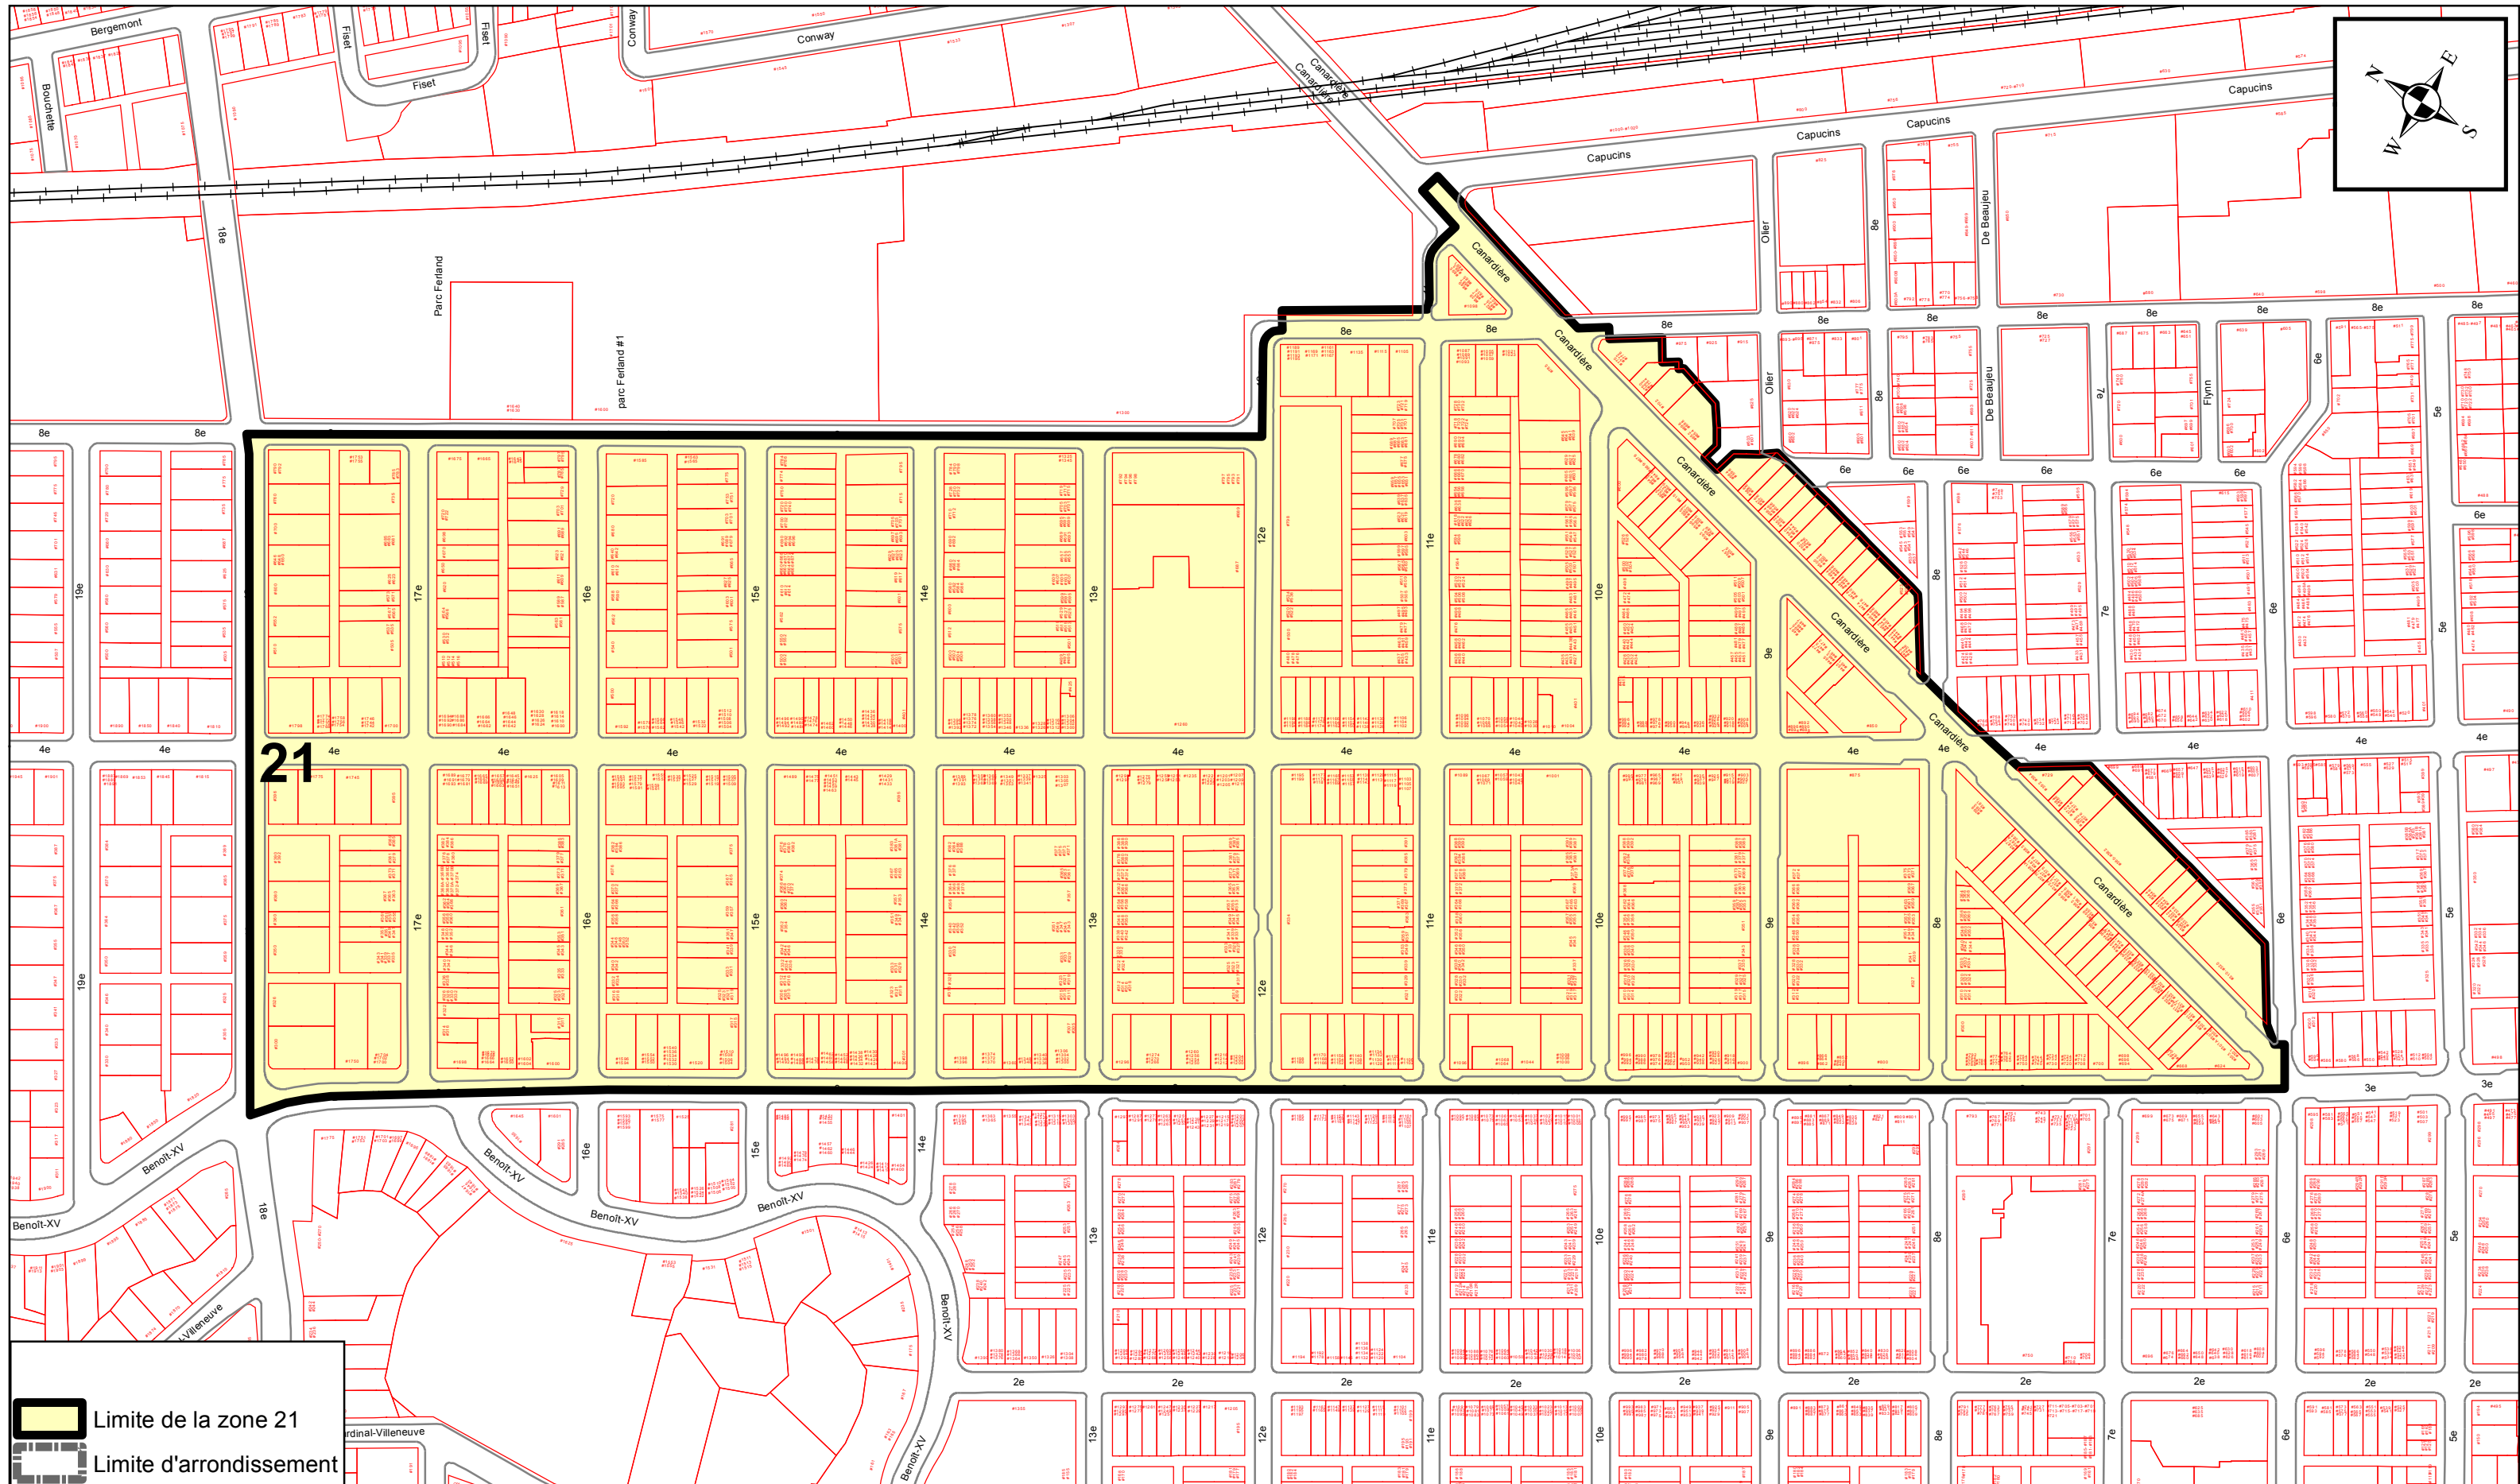

ANNEXE XV

ARRONDISSEMENT DE LA CITÉ-LIMOLOU ZONES DE PERMIS DE STATIONNEMENT

PRÉPARÉ PAR: ALAIN VÉZINA
FICHER= ZONE 16 - ANNEXE XV.MXD
ÉCHELLE= 1:3 000

Plan de la zone 16

ANNEXE XV

ARRONDISSEMENT DE LA CITÉ-LIMOILLOU ZONES DE PERMIS DE STATIONNEMENT