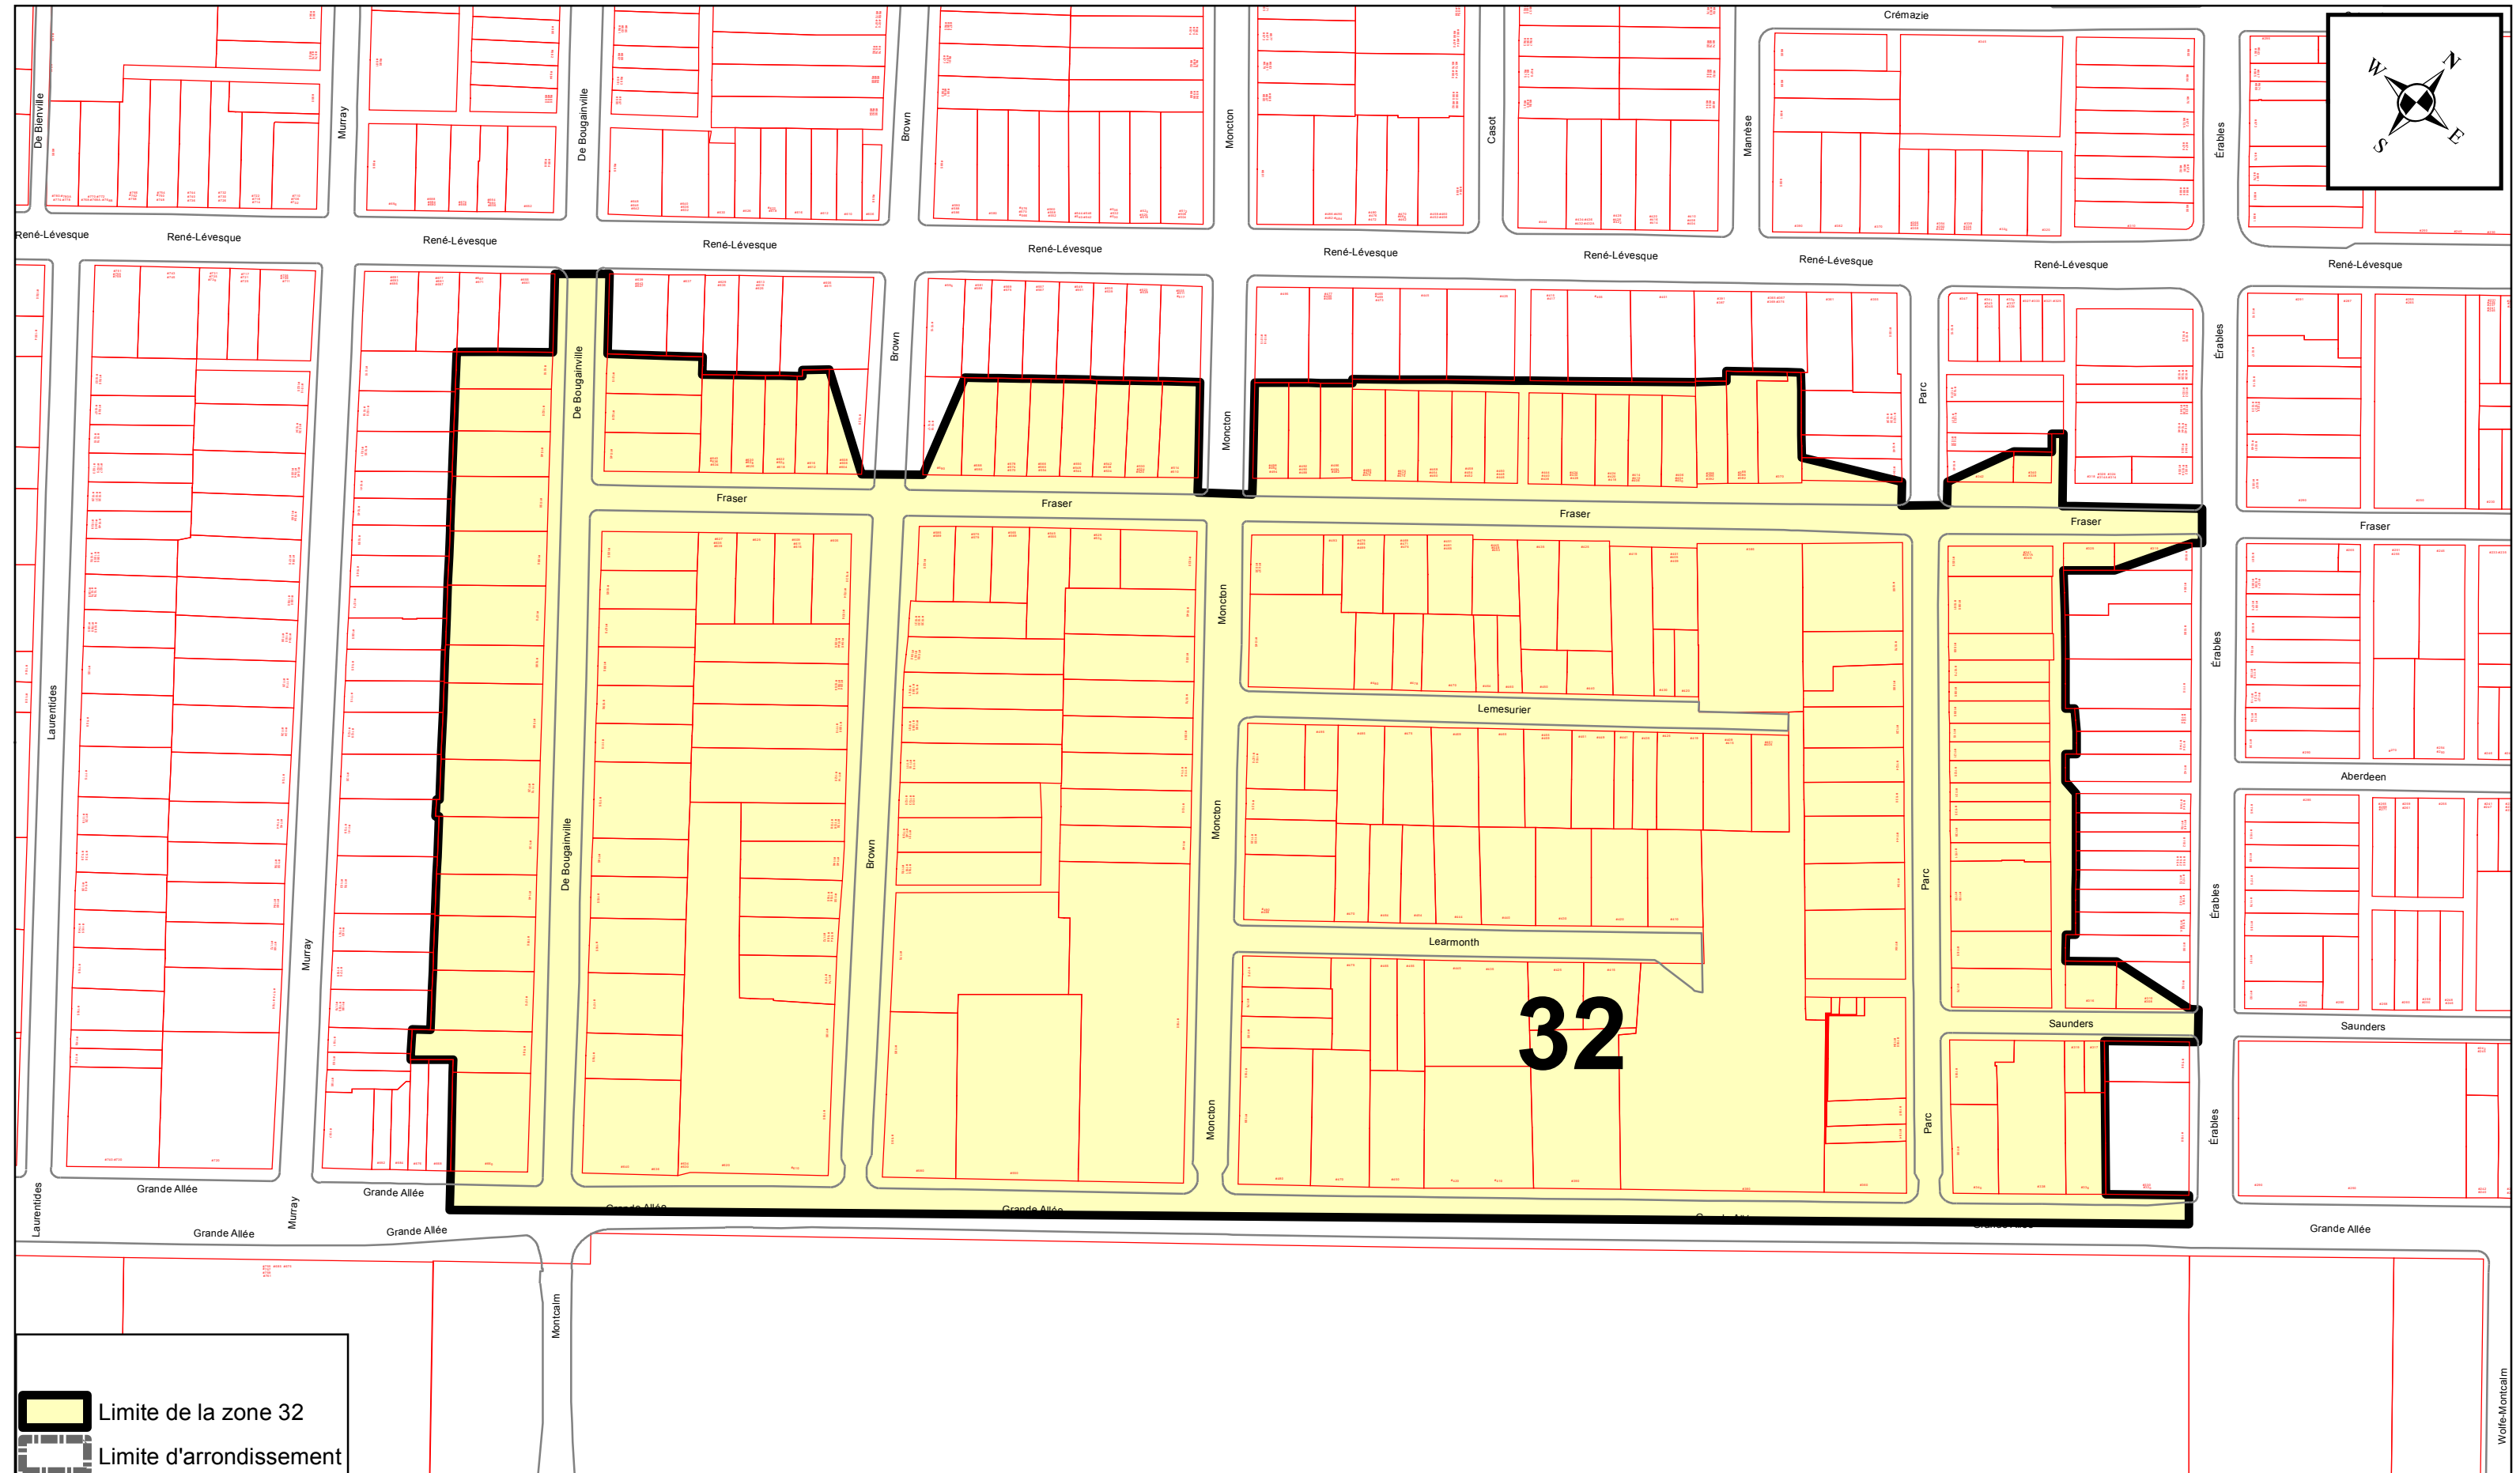

Plan de la zone 24

ANNEXE XV

ARRONDISSEMENT DE LA CITÉ-LIMOLOU ZONES DE PERMIS DE STATIONNEMENT

PRÉPARÉ PAR: ALAIN VÉZINA
FICHER= ZONE 26 - ANNEXE XV.MXD
ÉCHELLE= 1:3 000

Plan de la zone 26

ANNEXE XV

ARRONDISSEMENT DE LA CITÉ-LIMOLOU ZONES DE PERMIS DE STATIONNEMENT

PRÉPARÉ PAR: ALAIN VÉZINA
FICHER= ZONE 27 - ANNEXE XV.MXD
ÉCHELLE= 1:3 000

Plan de la zone 27

ANNEXE XV

ARRONDISSEMENT DE LA CITÉ-LIMOLOU ZONES DE PERMIS DE STATIONNEMENT

PRÉPARÉ PAR: ALAIN VÉZINA
FICHER= ZONE 31 - ANNEXE XV.MXD
ÉCHELLE= 1:3 000

Plan de la zone 31

ANNEXE XV

ARRONDISSEMENT DE LA CITÉ-LIMOILOU ZONES DE PERMIS DE STATIONNEMENT

PRÉPARÉ PAR: ALAIN VÉZINA
FICHER= ZONE 32 - ANNEXE XV.MXD
ÉCHELLE= 1:2 000

Plan de la zone 32

ANNEXE XV

ARRONDISSEMENT DE LA CITÉ-LIMOILLOU ZONES DE PERMIS DE STATIONNEMENT