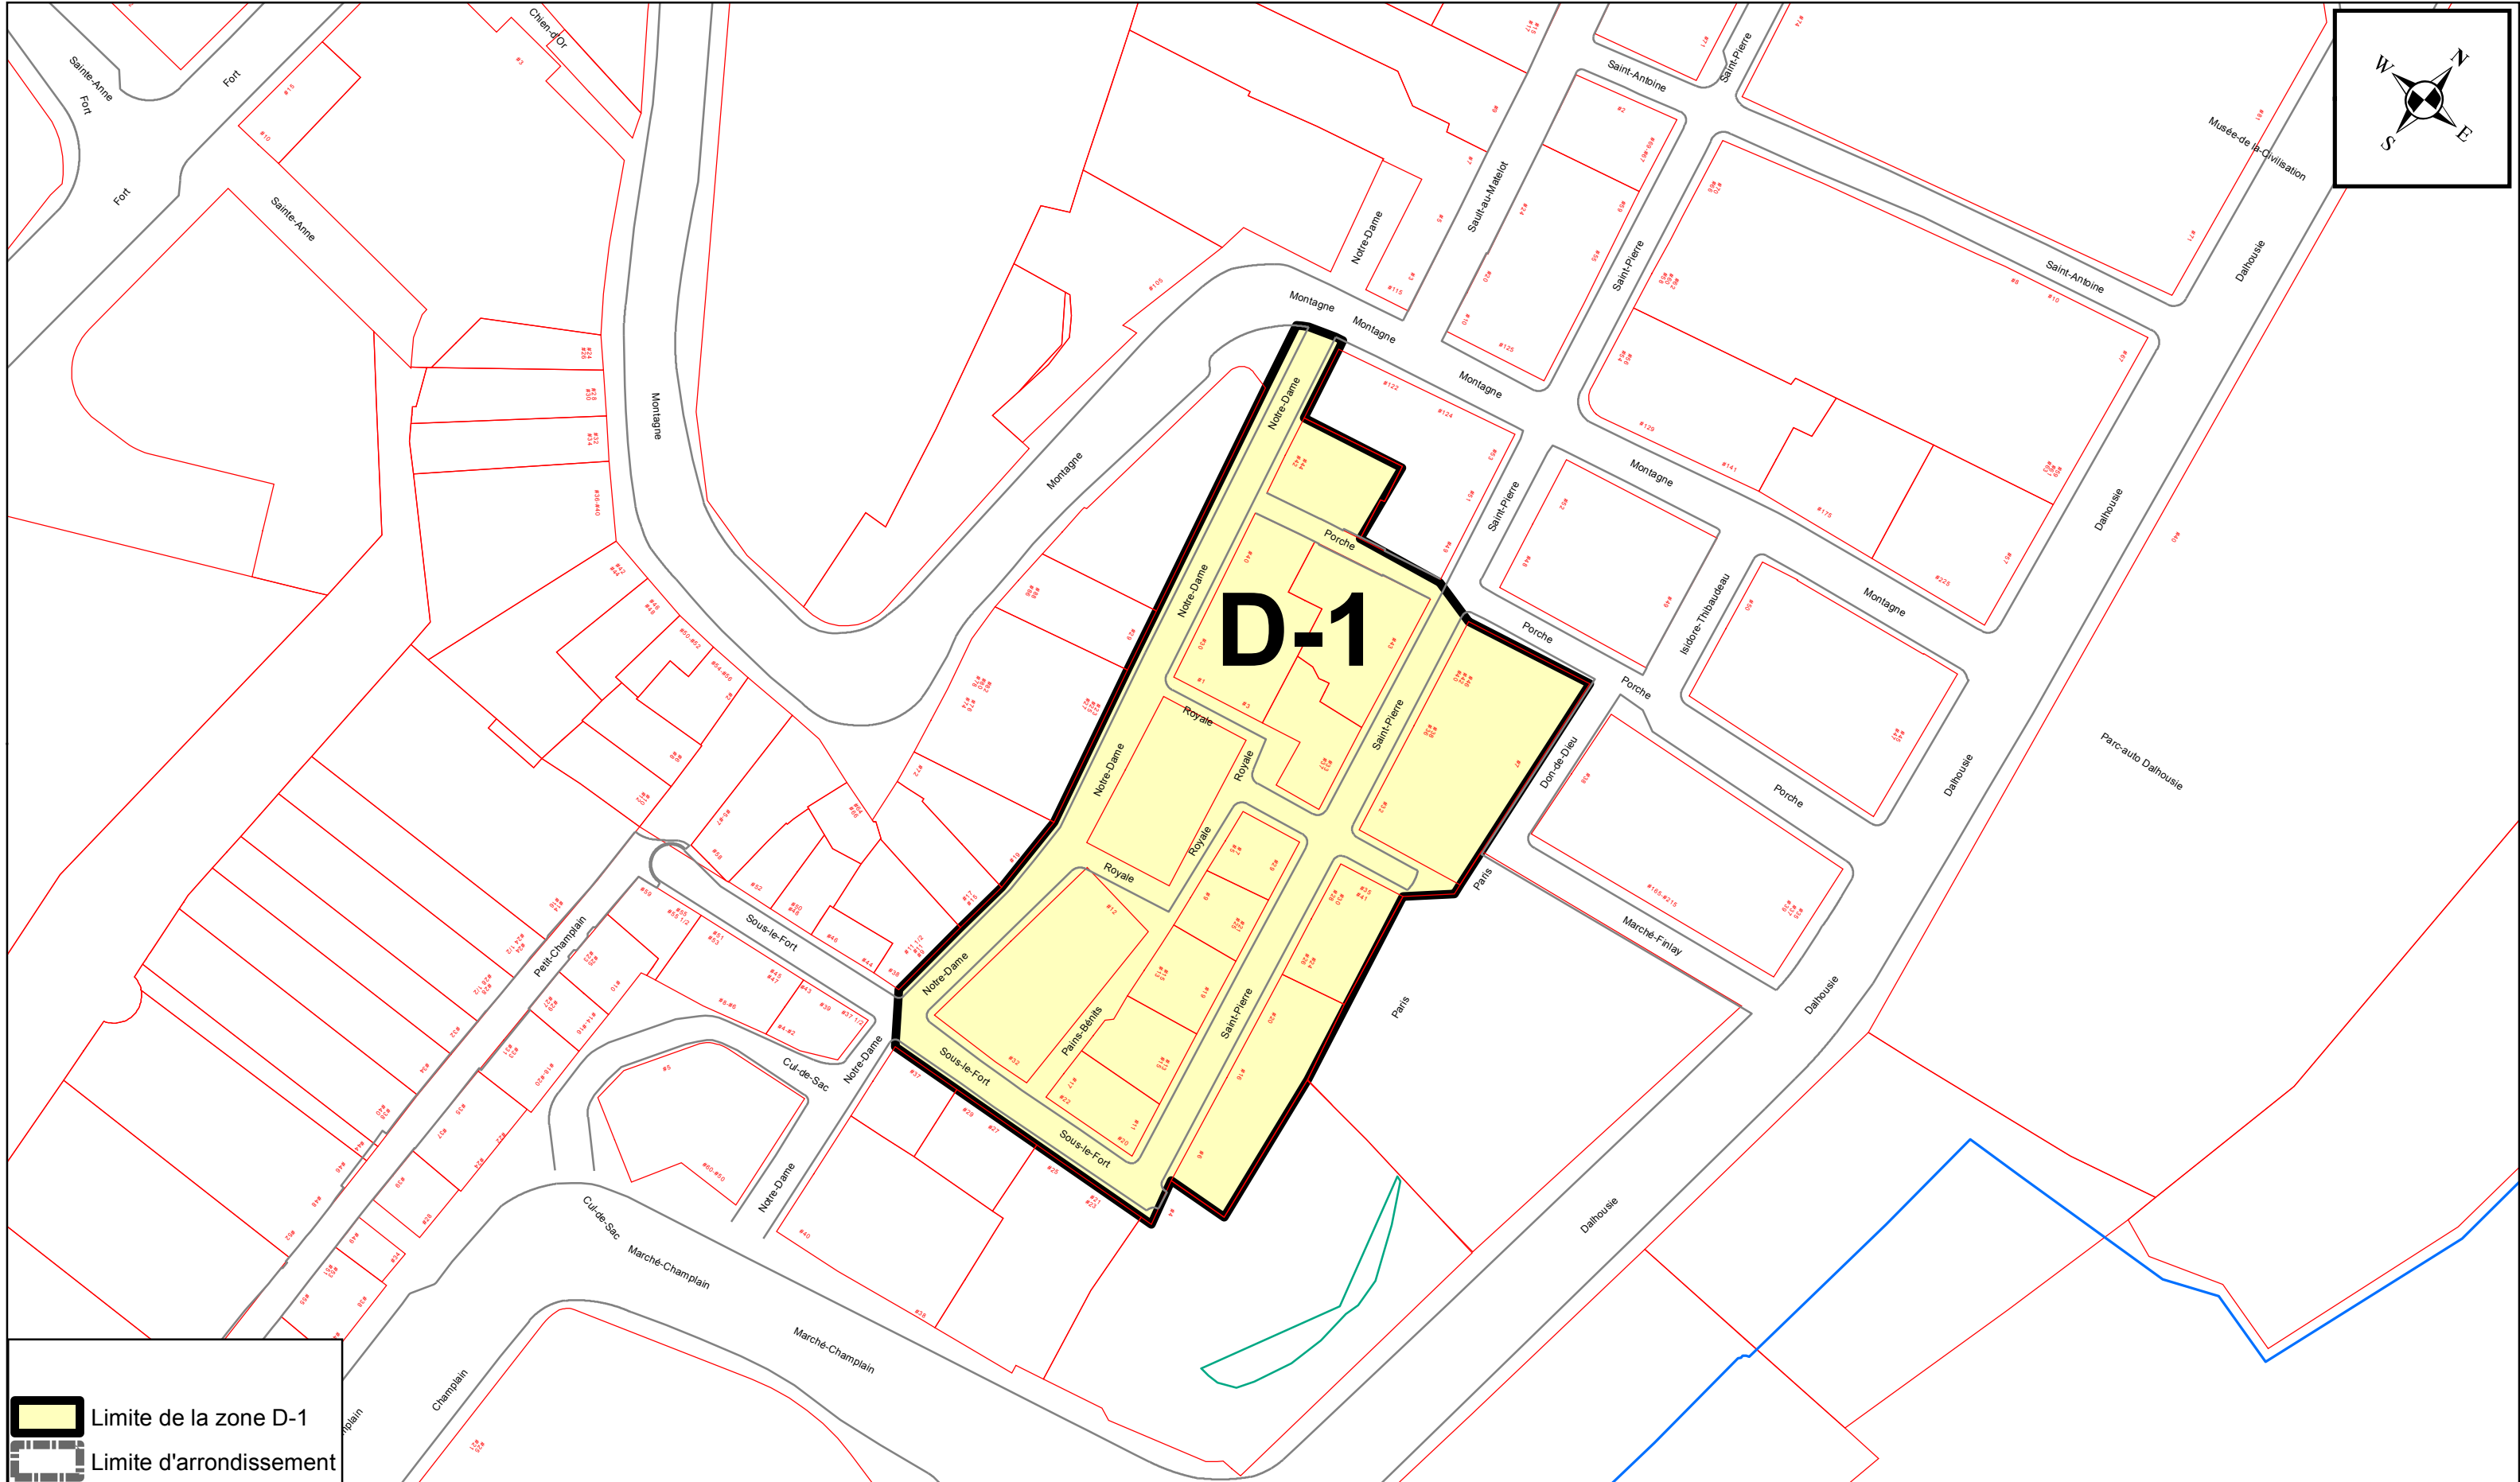

PRÉPARÉ PAR: ALAIN VÉZINA
FICHER= ZONE 27 - ANNEXE XV.MXD
ÉCHELLE= 1:3 000

Plan de la zone 27

ANNEXE XV

ARRONDISSEMENT DE LA CITÉ-LIMOLOU ZONES DE PERMIS DE STATIONNEMENT

PRÉPARÉ PAR: ALAIN VÉZINA
FICHER= ZONE 31 - ANNEXE XV.MXD
ÉCHELLE= 1:3 000

Plan de la zone 31

ANNEXE XV

ARRONDISSEMENT DE LA CITÉ-LIMOILOU ZONES DE PERMIS DE STATIONNEMENT

PRÉPARÉ PAR: ALAIN VÉZINA
FICHER= ZONE 32 - ANNEXE XV.MXD
ÉCHELLE= 1:2 000

Plan de la zone 32

ANNEXE XV

ARRONDISSEMENT DE LA CITÉ-LIMOILLOU ZONES DE PERMIS DE STATIONNEMENT

Limite de la zone D-1
Limite d'arrondissement

PRÉPARÉ PAR: ALAIN VÉZINA
FICHER= ZONE D-1 - ANNEXE XV.MXD
ÉCHELLE= 1:1 000

Plan de la zone D-1