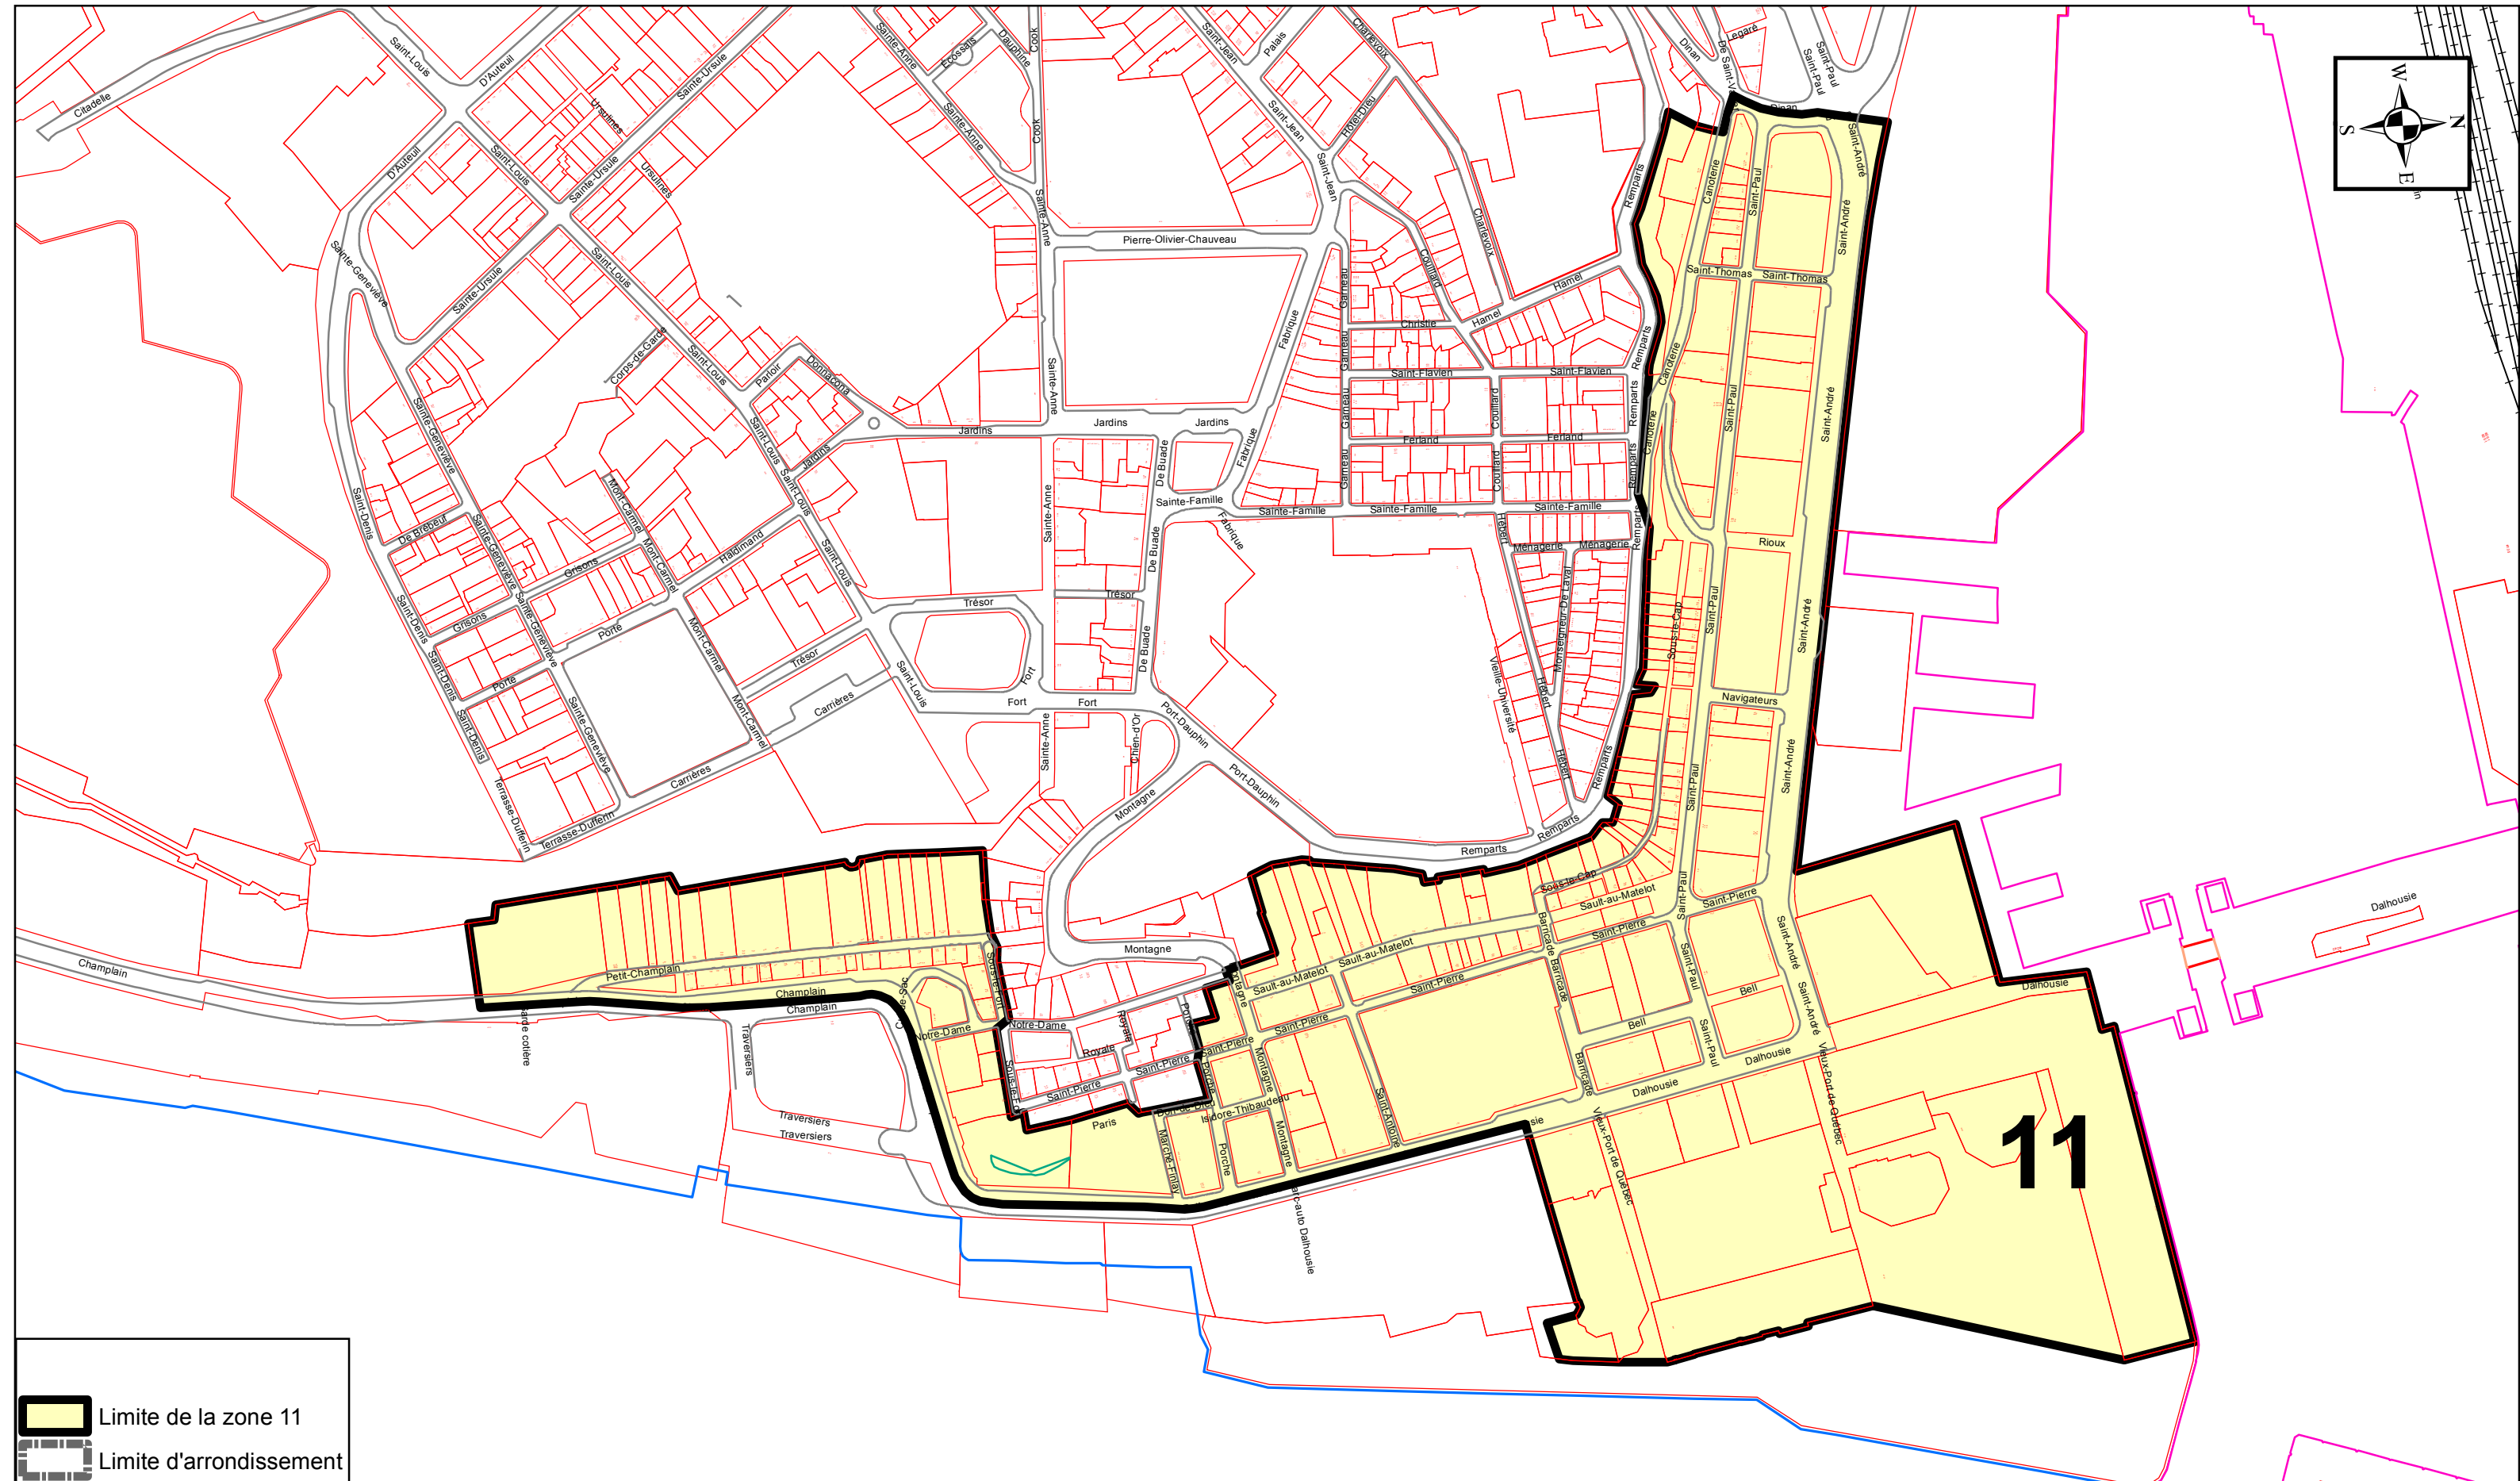

Plan de la zone 8

ANNEXE XV

ARRONDISSEMENT DE LA CITÉ-LIMOILLOU ZONES DE PERMIS DE STATIONNEMENT

PRÉPARÉ PAR: ALAIN VÉZINA
FICHER= ZONE 9 - ANNEXE XV.MXD
ÉCHELLE= 1:3 000

Plan de la zone 9

 Limite de la zone 11
 Limite d'arrondissement

PRÉPARÉ PAR: ALAIN VÉZINA
FICHER= ZONE 11 - ANNEXE XV.MXD
ÉCHELLE= 1:3 500

Plan de la zone 11

ANNEXE XV

ARRONDISSEMENT DE LA CITÉ-LIMOLOU ZONES DE PERMIS DE STATIONNEMENT

PRÉPARÉ PAR: ALAIN VÉZINA
FICHER= ZONE 12 - ANNEXE XV.MXD
ÉCHELLE= 1:4 500