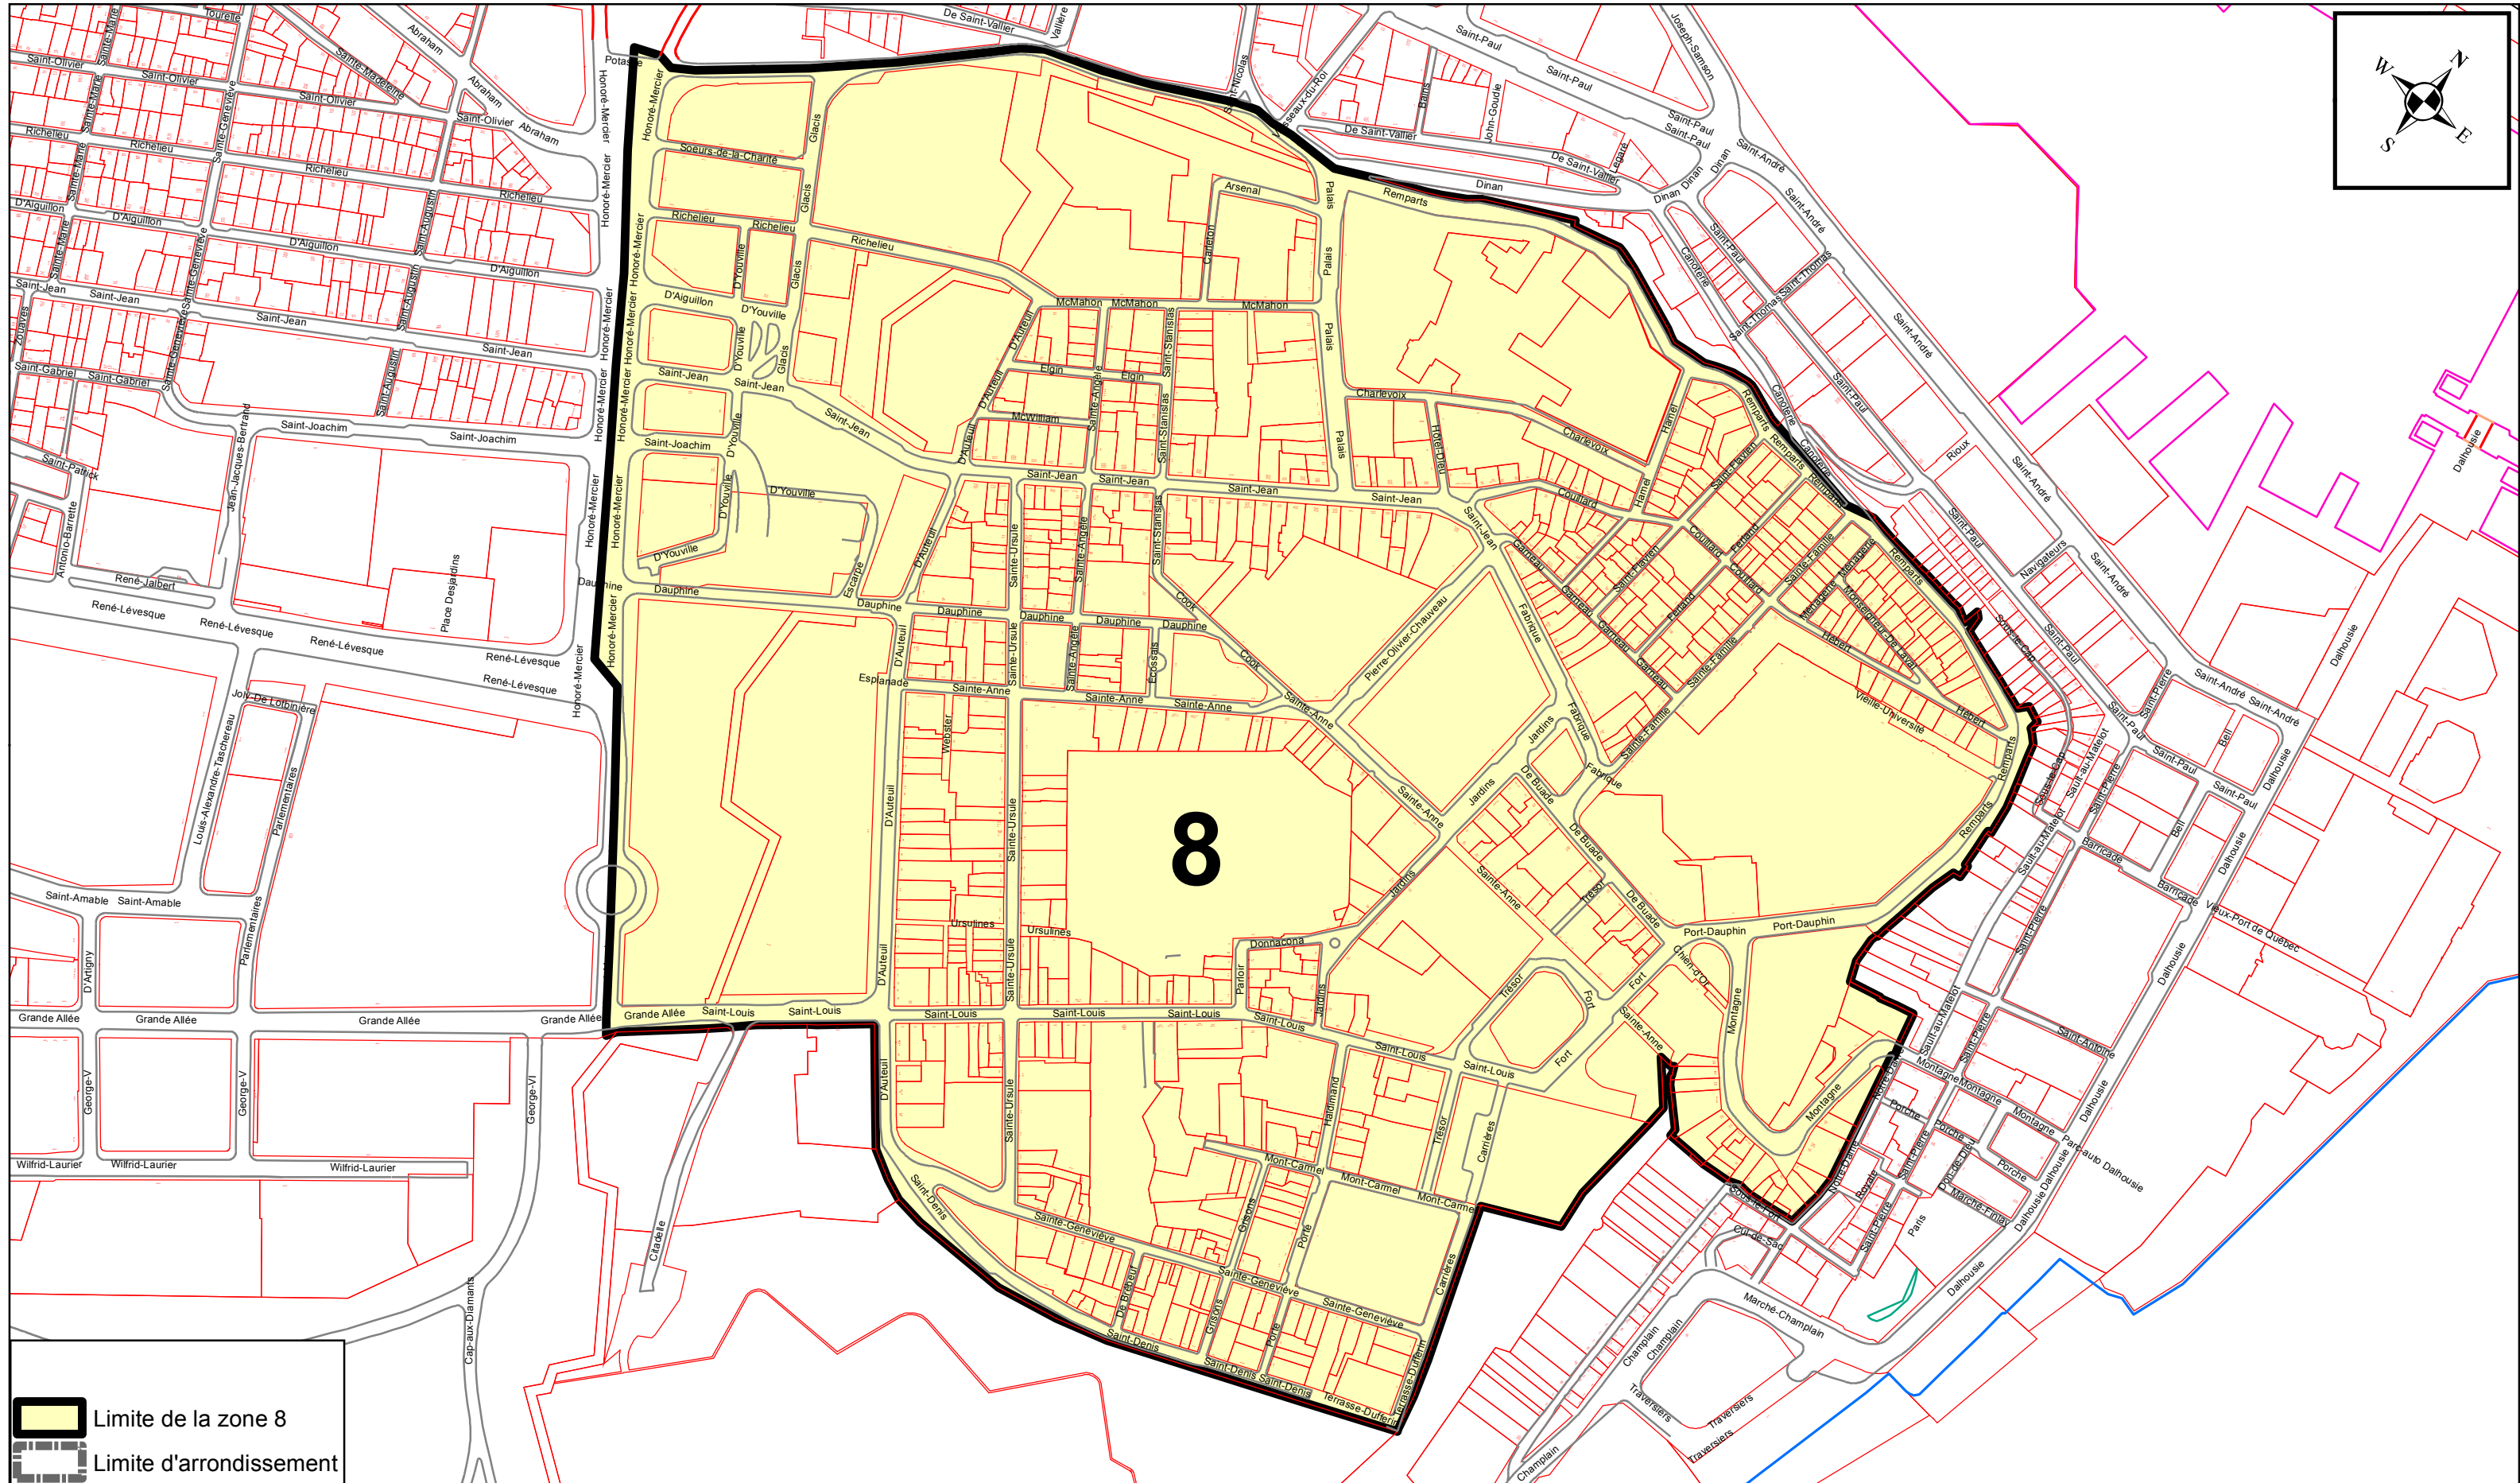

ANNEXE XV

ARRONDISSEMENT DE LA CITÉ-LIMOLOU ZONES DE PERMIS DE STATIONNEMENT

PRÉPARÉ PAR: ALAIN VÉZINA
FICHER= ZONE 8 - ANNEXE XV.MXD
ÉCHELLE= 1:4 000

Plan de la zone 8