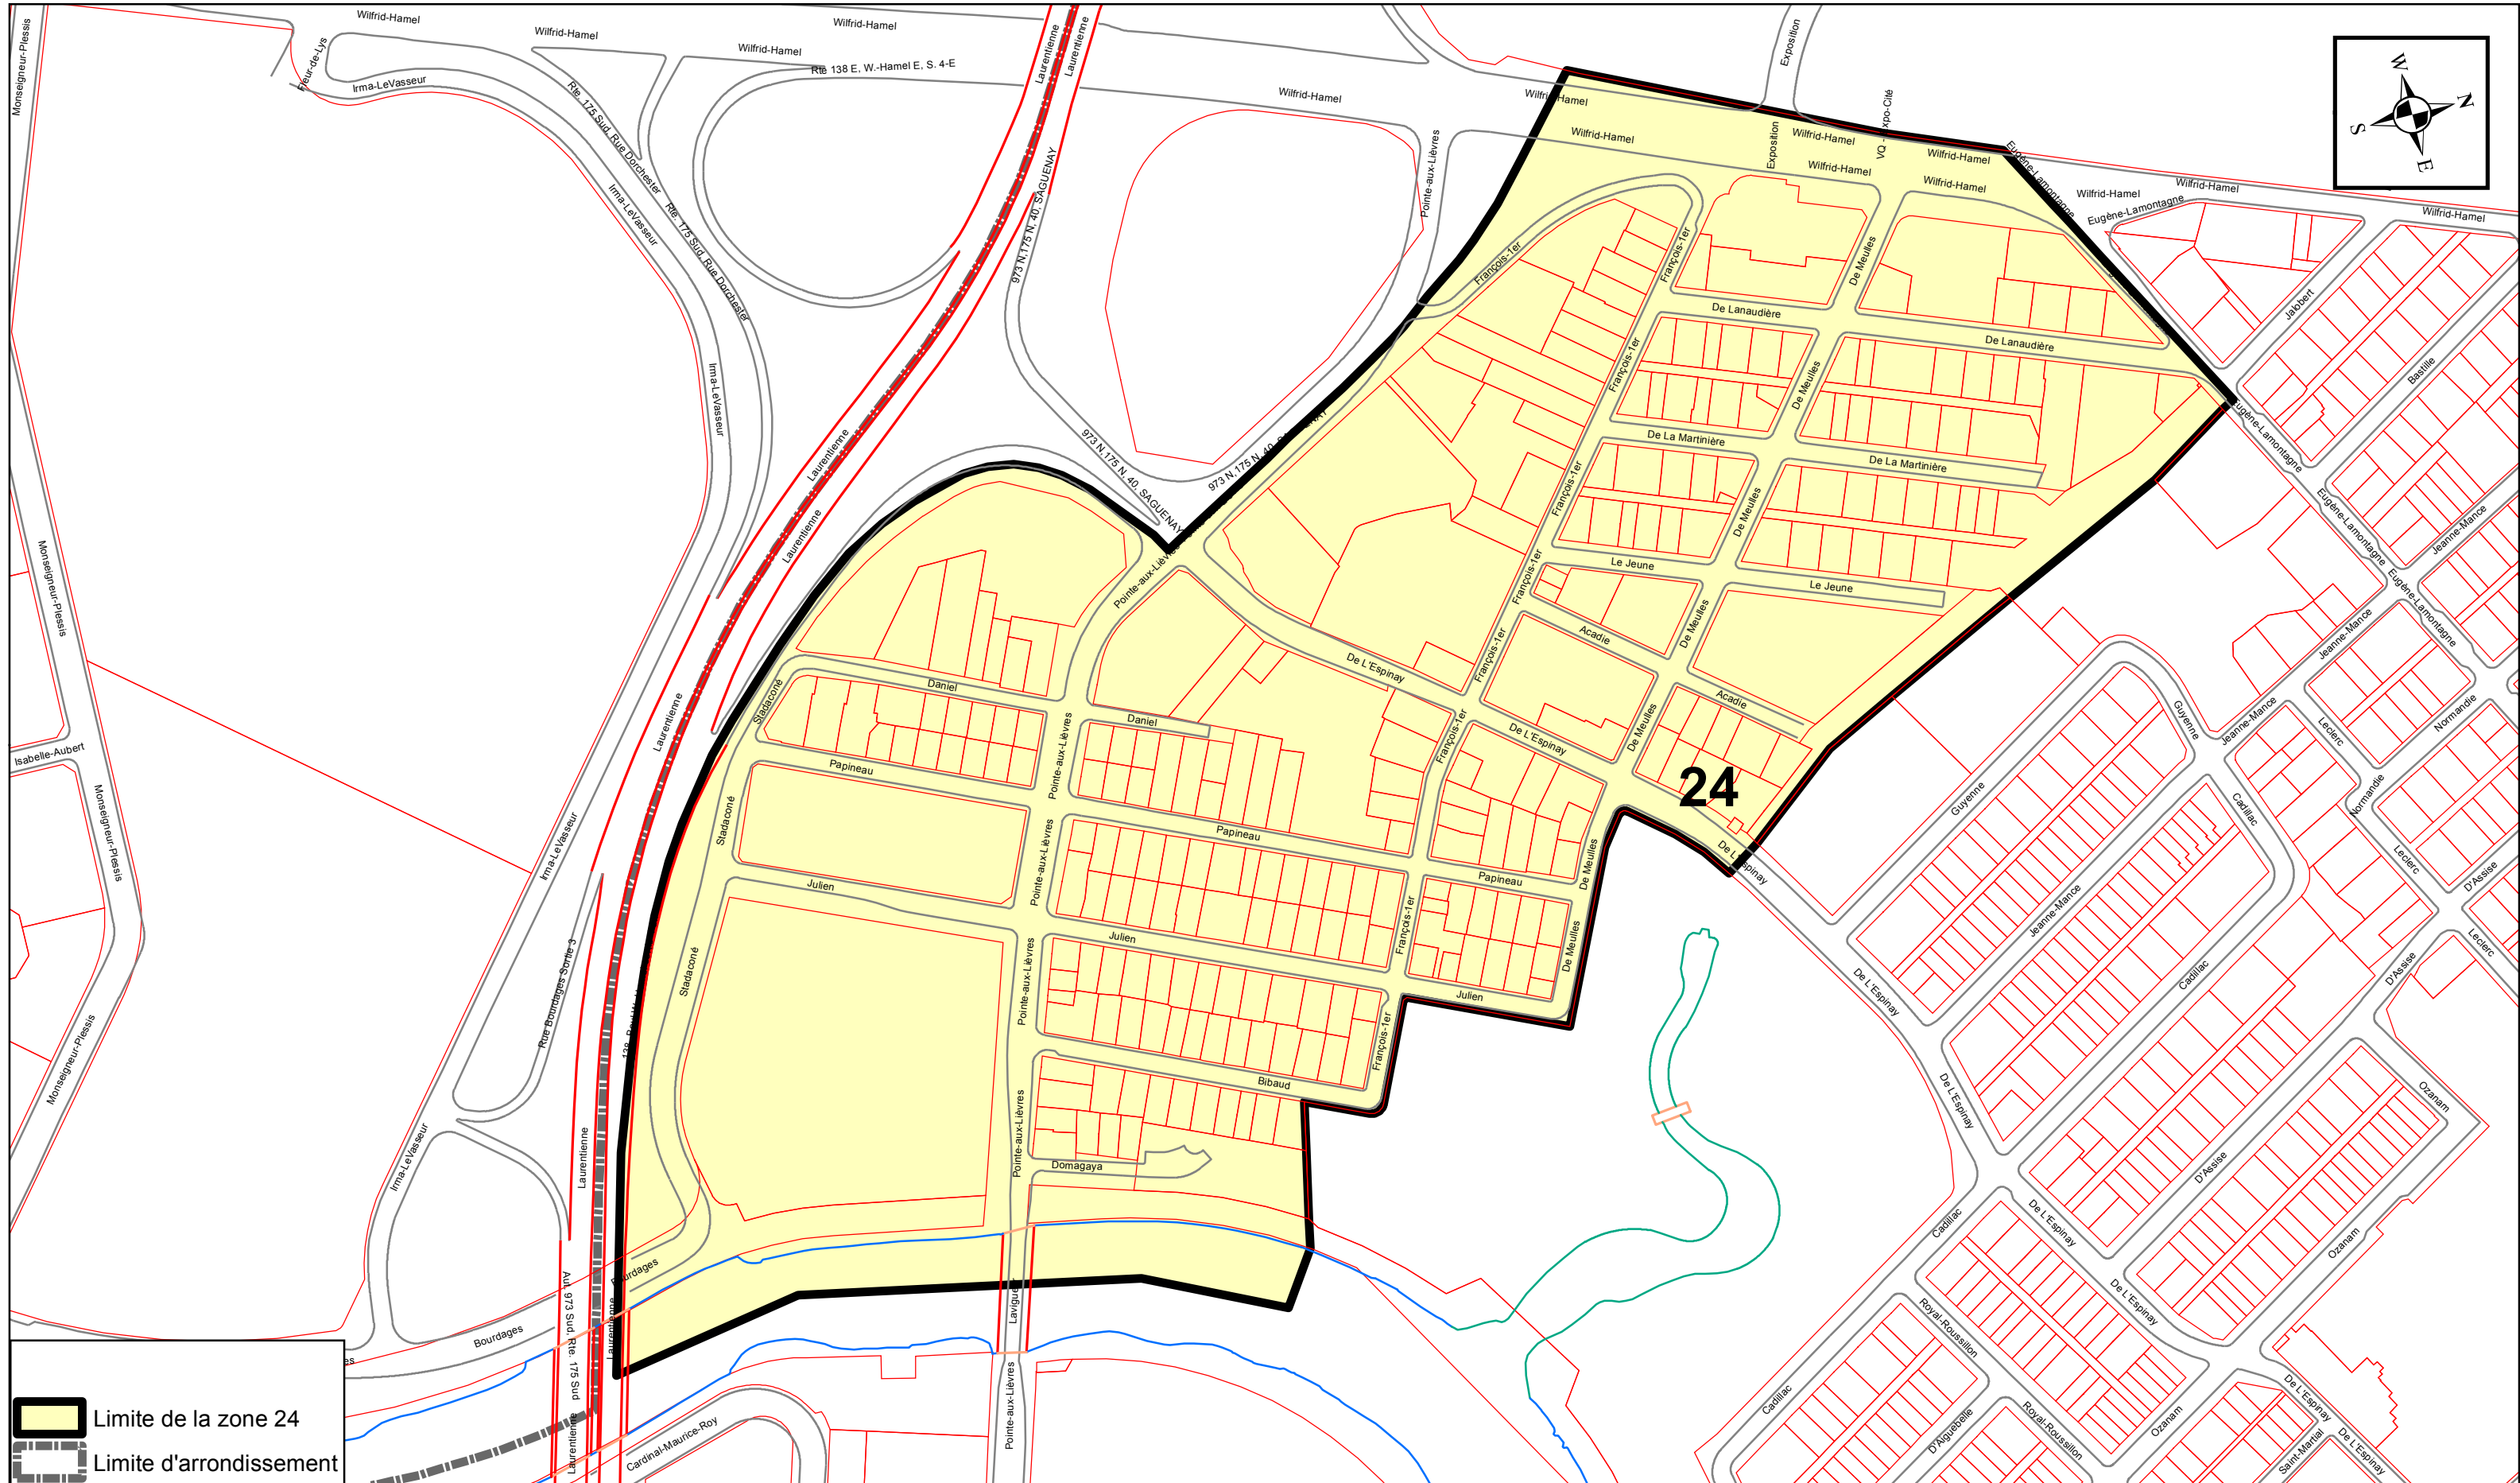

ANNEXE XV

ARRONDISSEMENT DE LA CITÉ-LIMOILLOU ZONES DE PERMIS DE STATIONNEMENT

PRÉPARÉ PAR: ALAIN VÉZINA
FICHER= ZONE 24 - ANNEXE XV.MXD
ÉCHELLE= 1:3 000

Plan de la zone 24