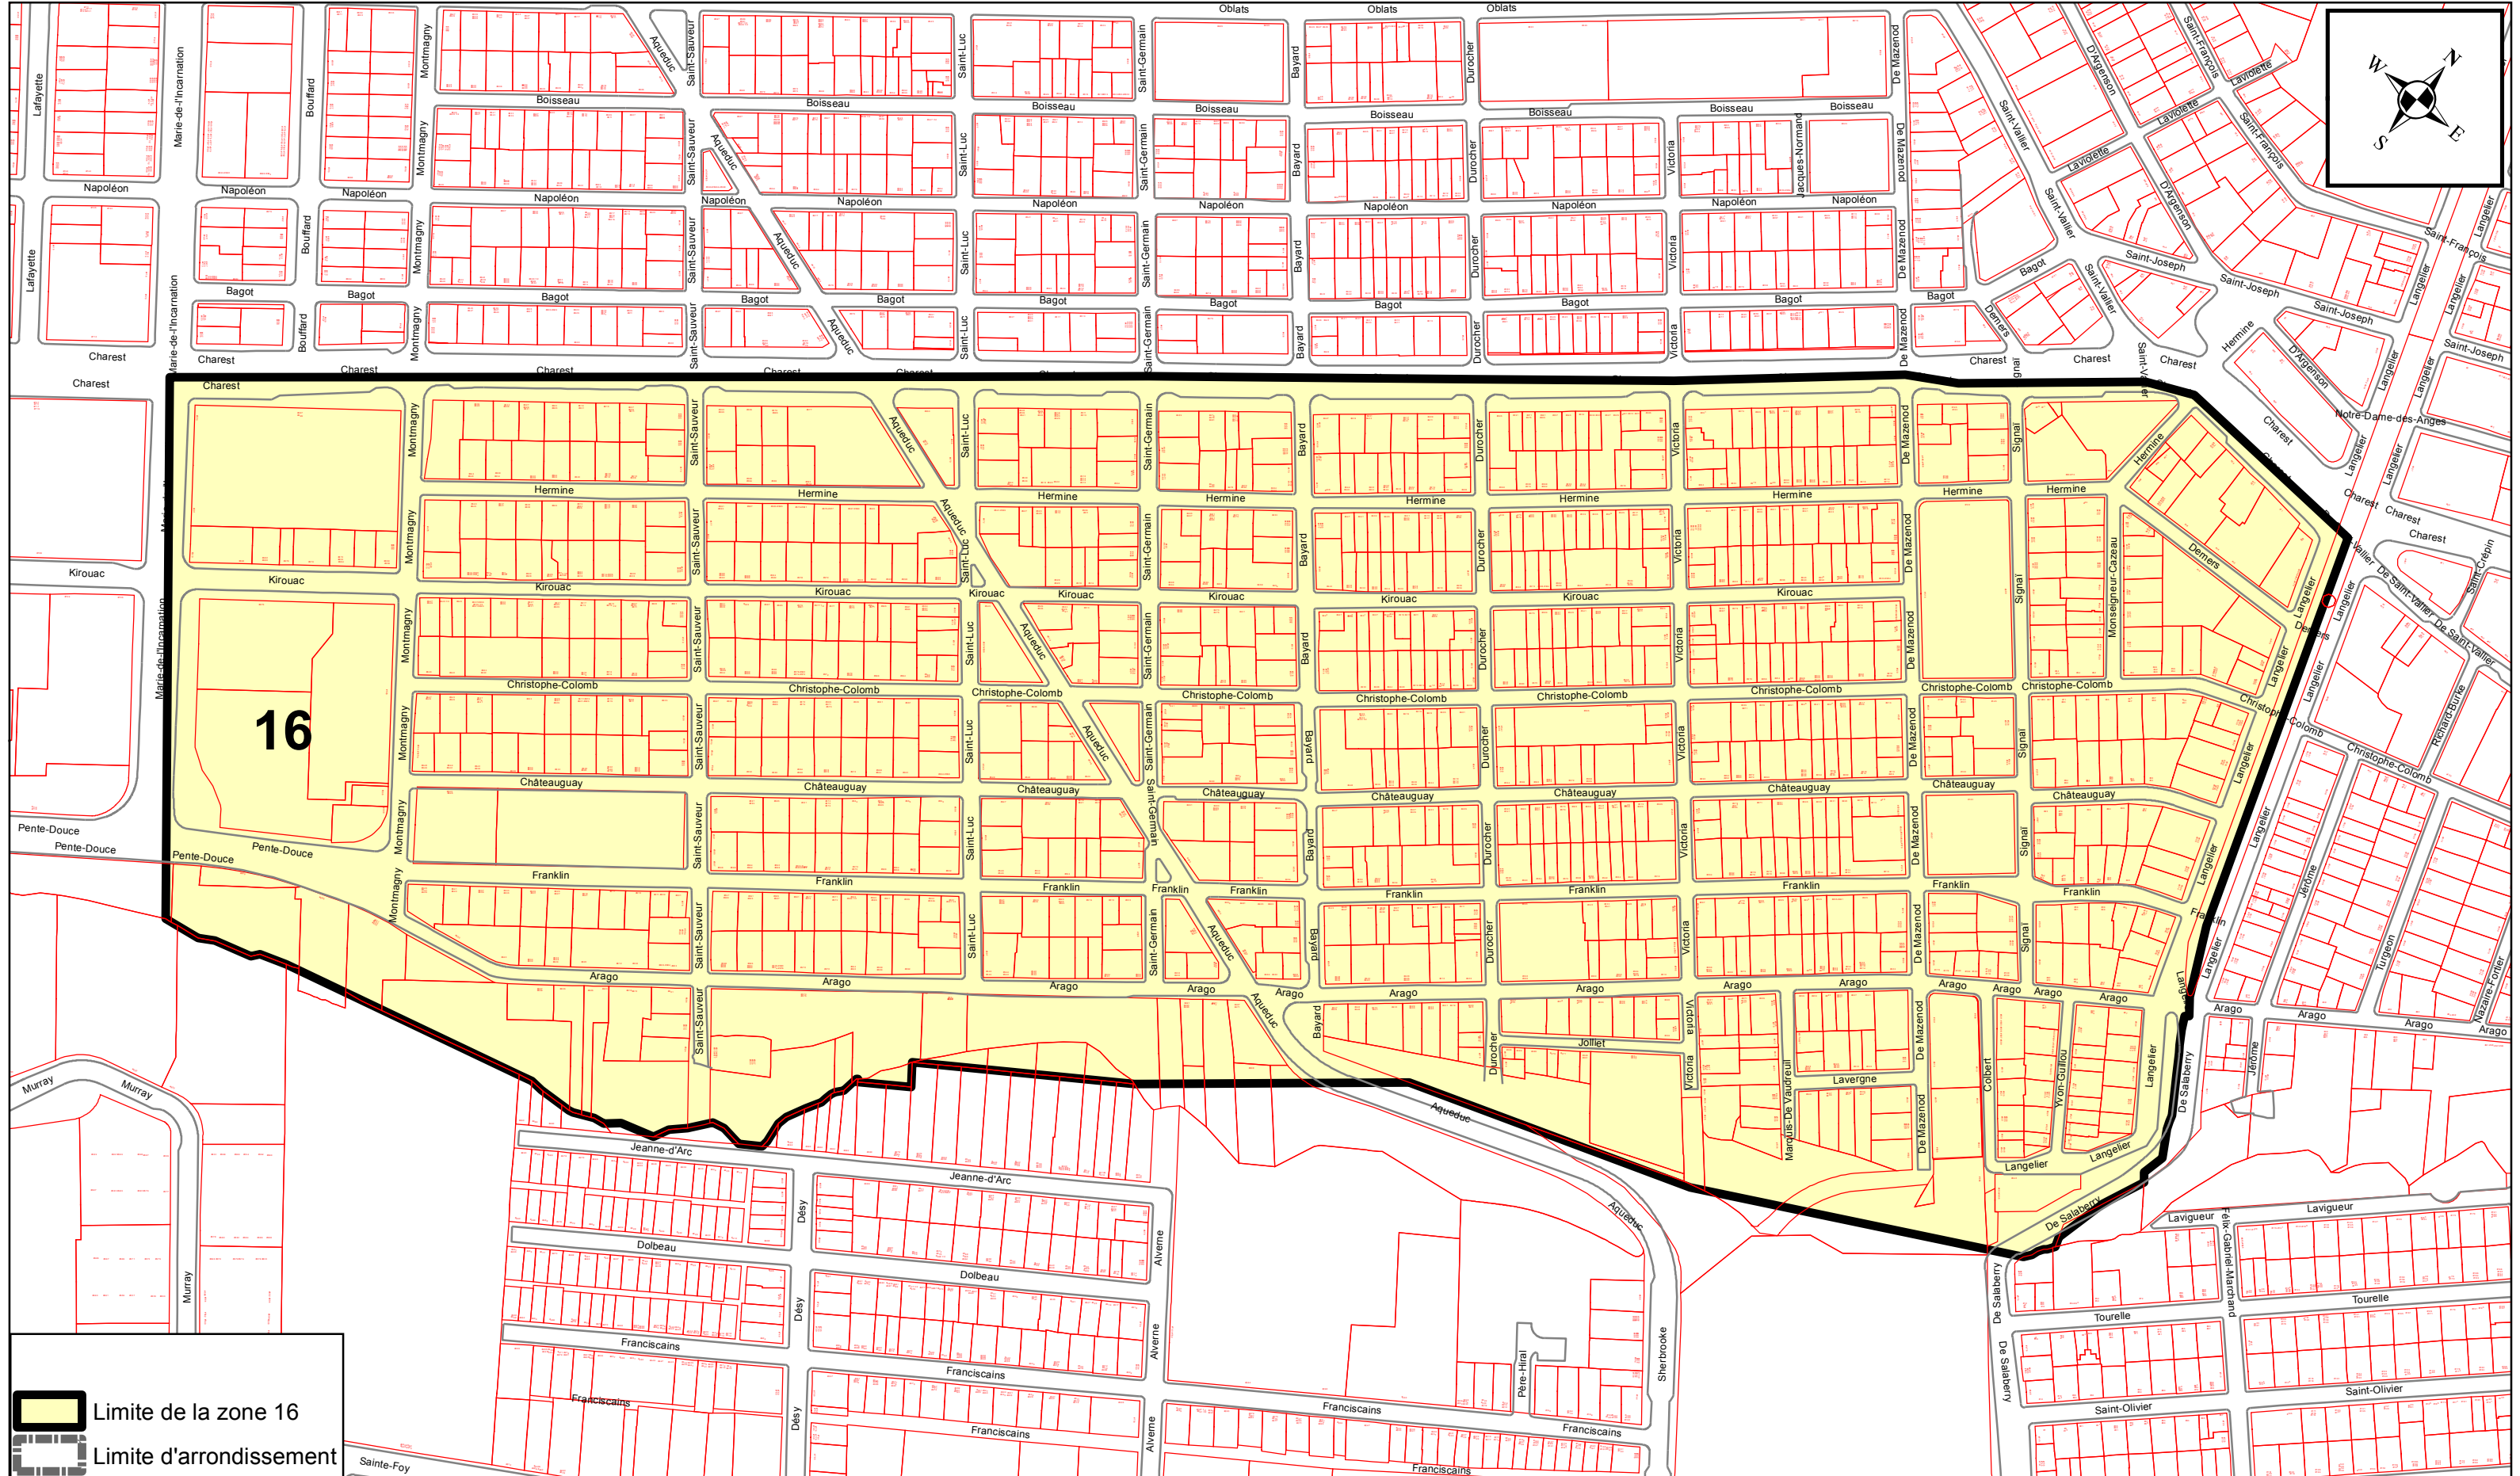

ANNEXE XV

ARRONDISSEMENT DE LA CITÉ-LIMOLOU ZONES DE PERMIS DE STATIONNEMENT

PRÉPARÉ PAR: ALAIN VÉZINA
FICHER= ZONE 16 - ANNEXE XV.MXD
ÉCHELLE= 1:3 000

Plan de la zone 16