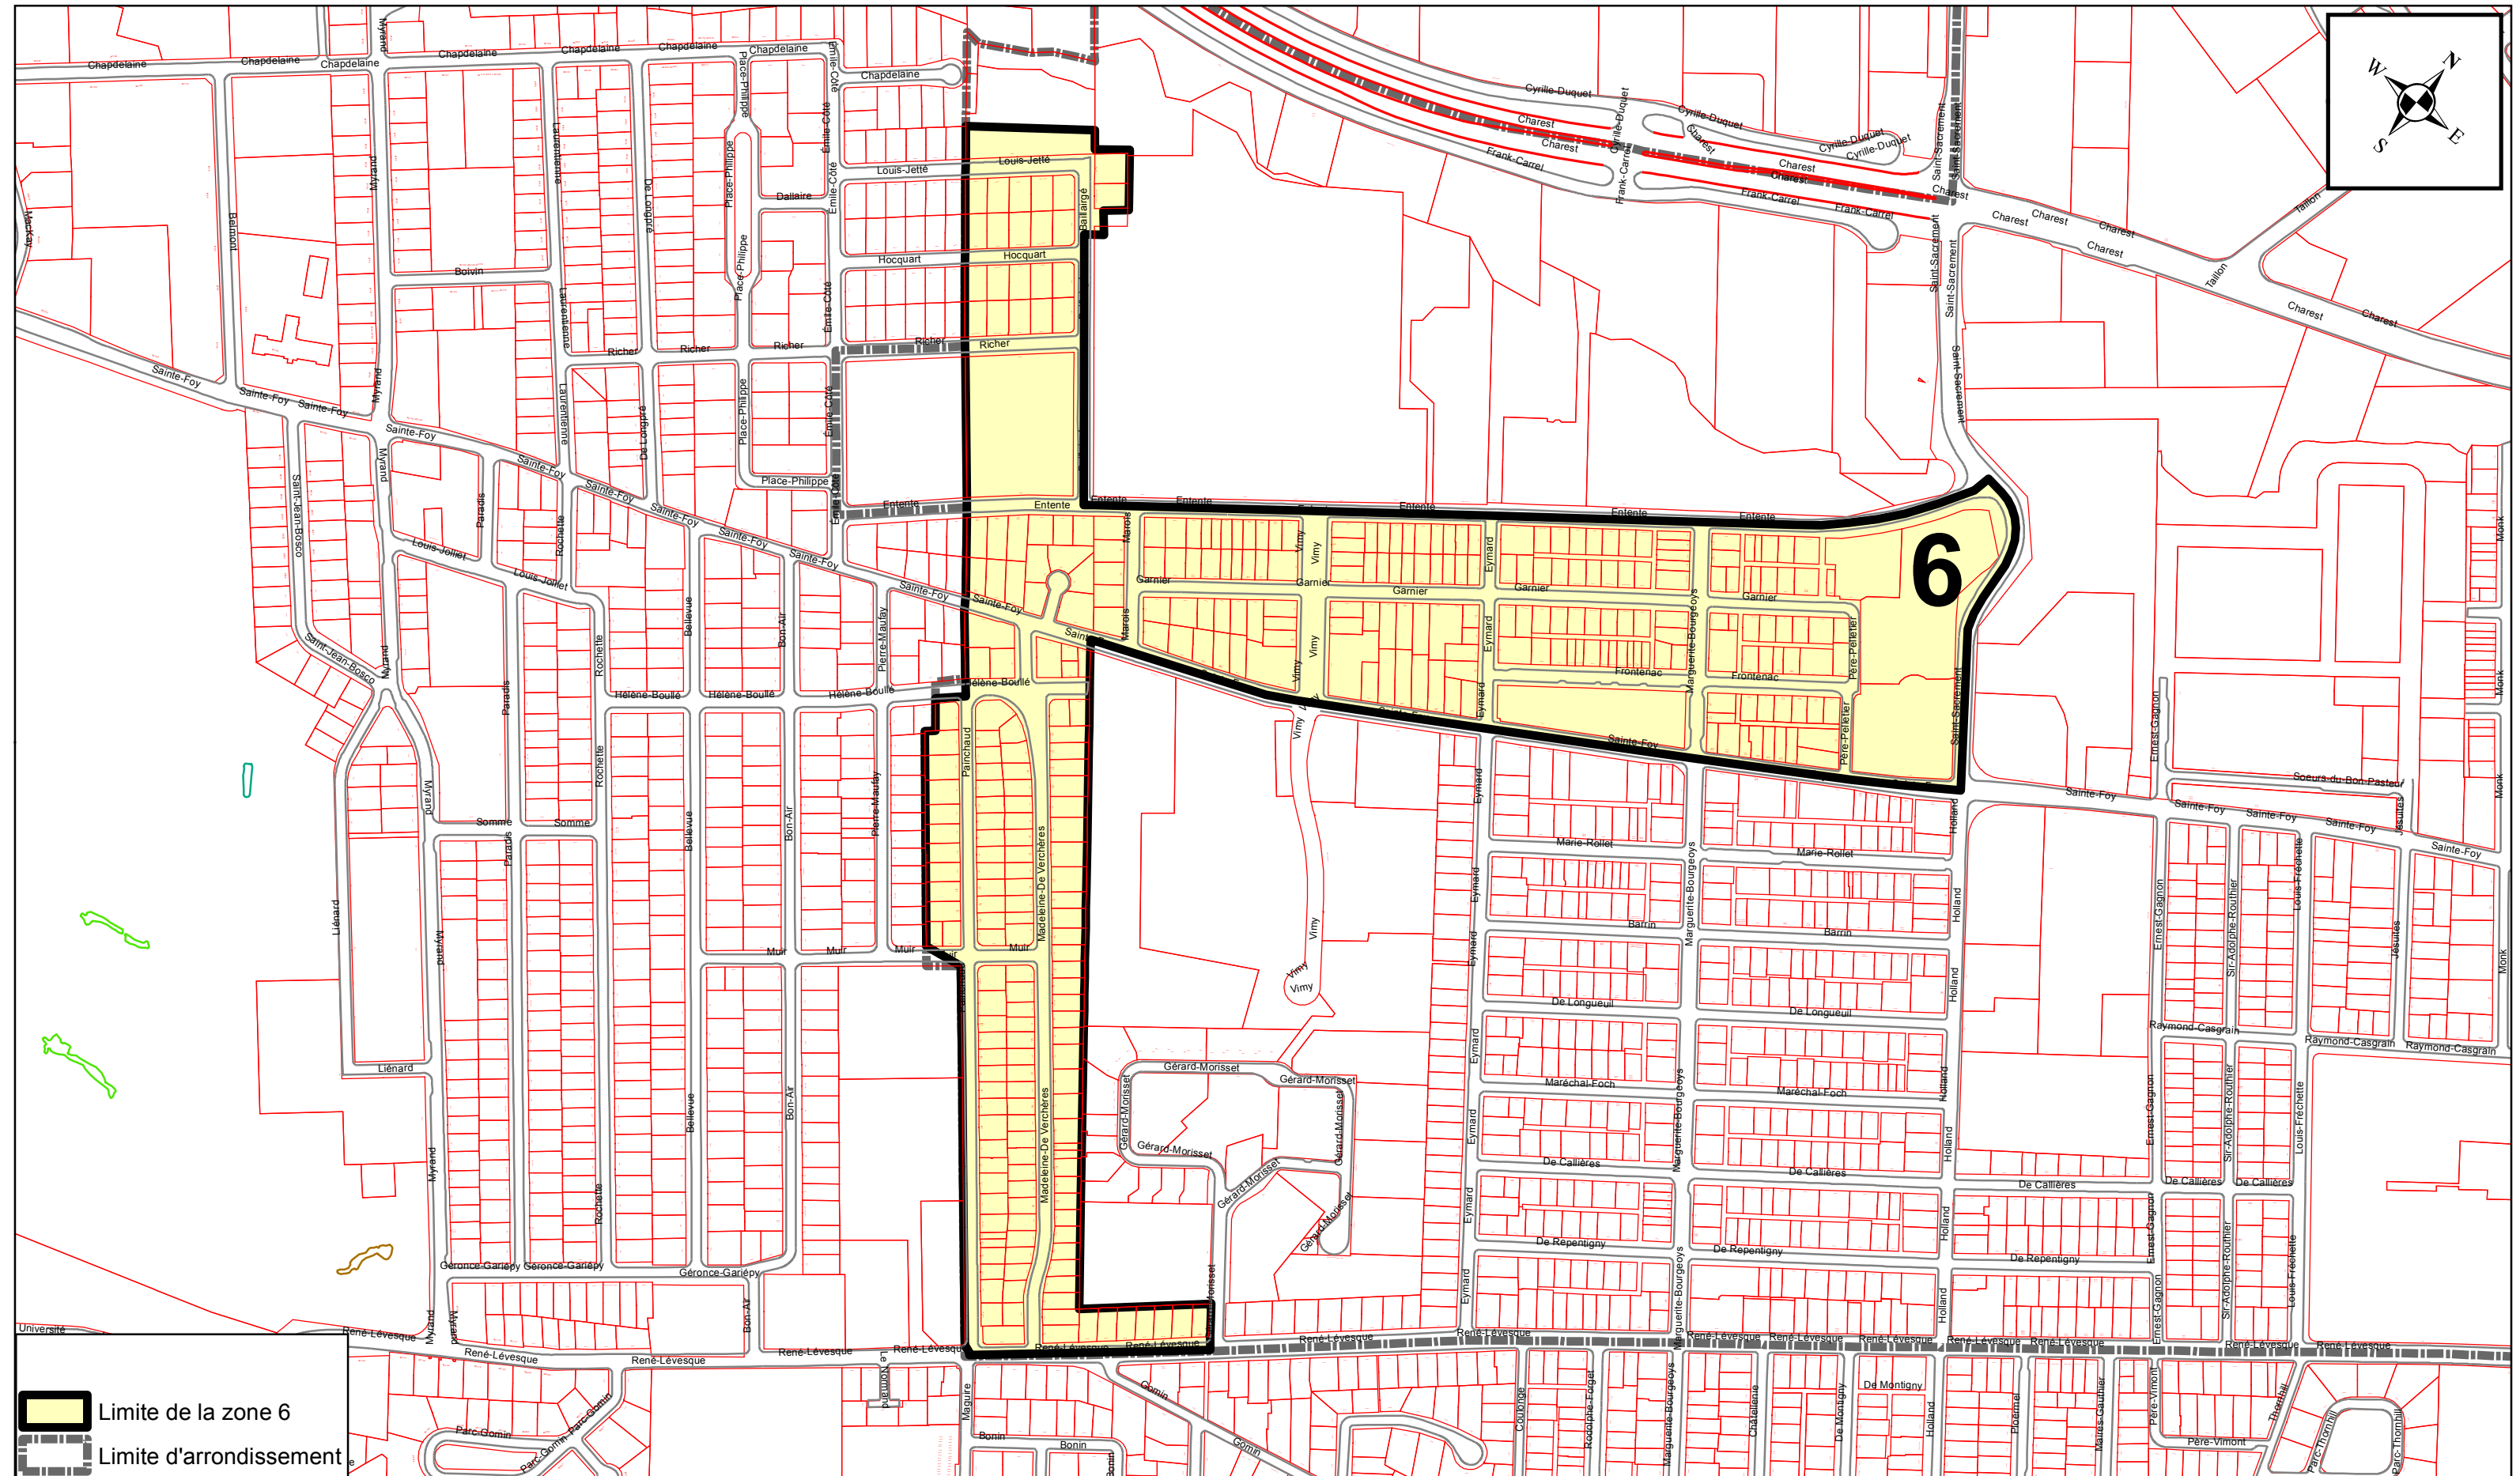

ANNEXE XV

ARRONDISSEMENT DE LA CITÉ-LIMOILLOU ZONES DE PERMIS DE STATIONNEMENT

PRÉPARÉ PAR: ALAIN VÉZINA
FICHER= ZONE 3 - ANNEXE XV.MXD
ÉCHELLE= 1:3 000

Plan de la zone 3

ANNEXE XV

ARRONDISSEMENT DE LA CITÉ-LIMOILLOU ZONES DE PERMIS DE STATIONNEMENT

PRÉPARÉ PAR: ALAIN VÉZINA
FICHER= ZONE 7 - ANNEXE XV.MXD
ÉCHELLE= 1:3 000

Plan de la zone 7

ANNEXE XV

ARRONDISSEMENT DE LA CITÉ-LIMOLOU ZONES DE PERMIS DE STATIONNEMENT

PRÉPARÉ PAR: ALAIN VÉZINA
FICHER= ZONE 8 - ANNEXE XV.MXD
ÉCHELLE= 1:4 000