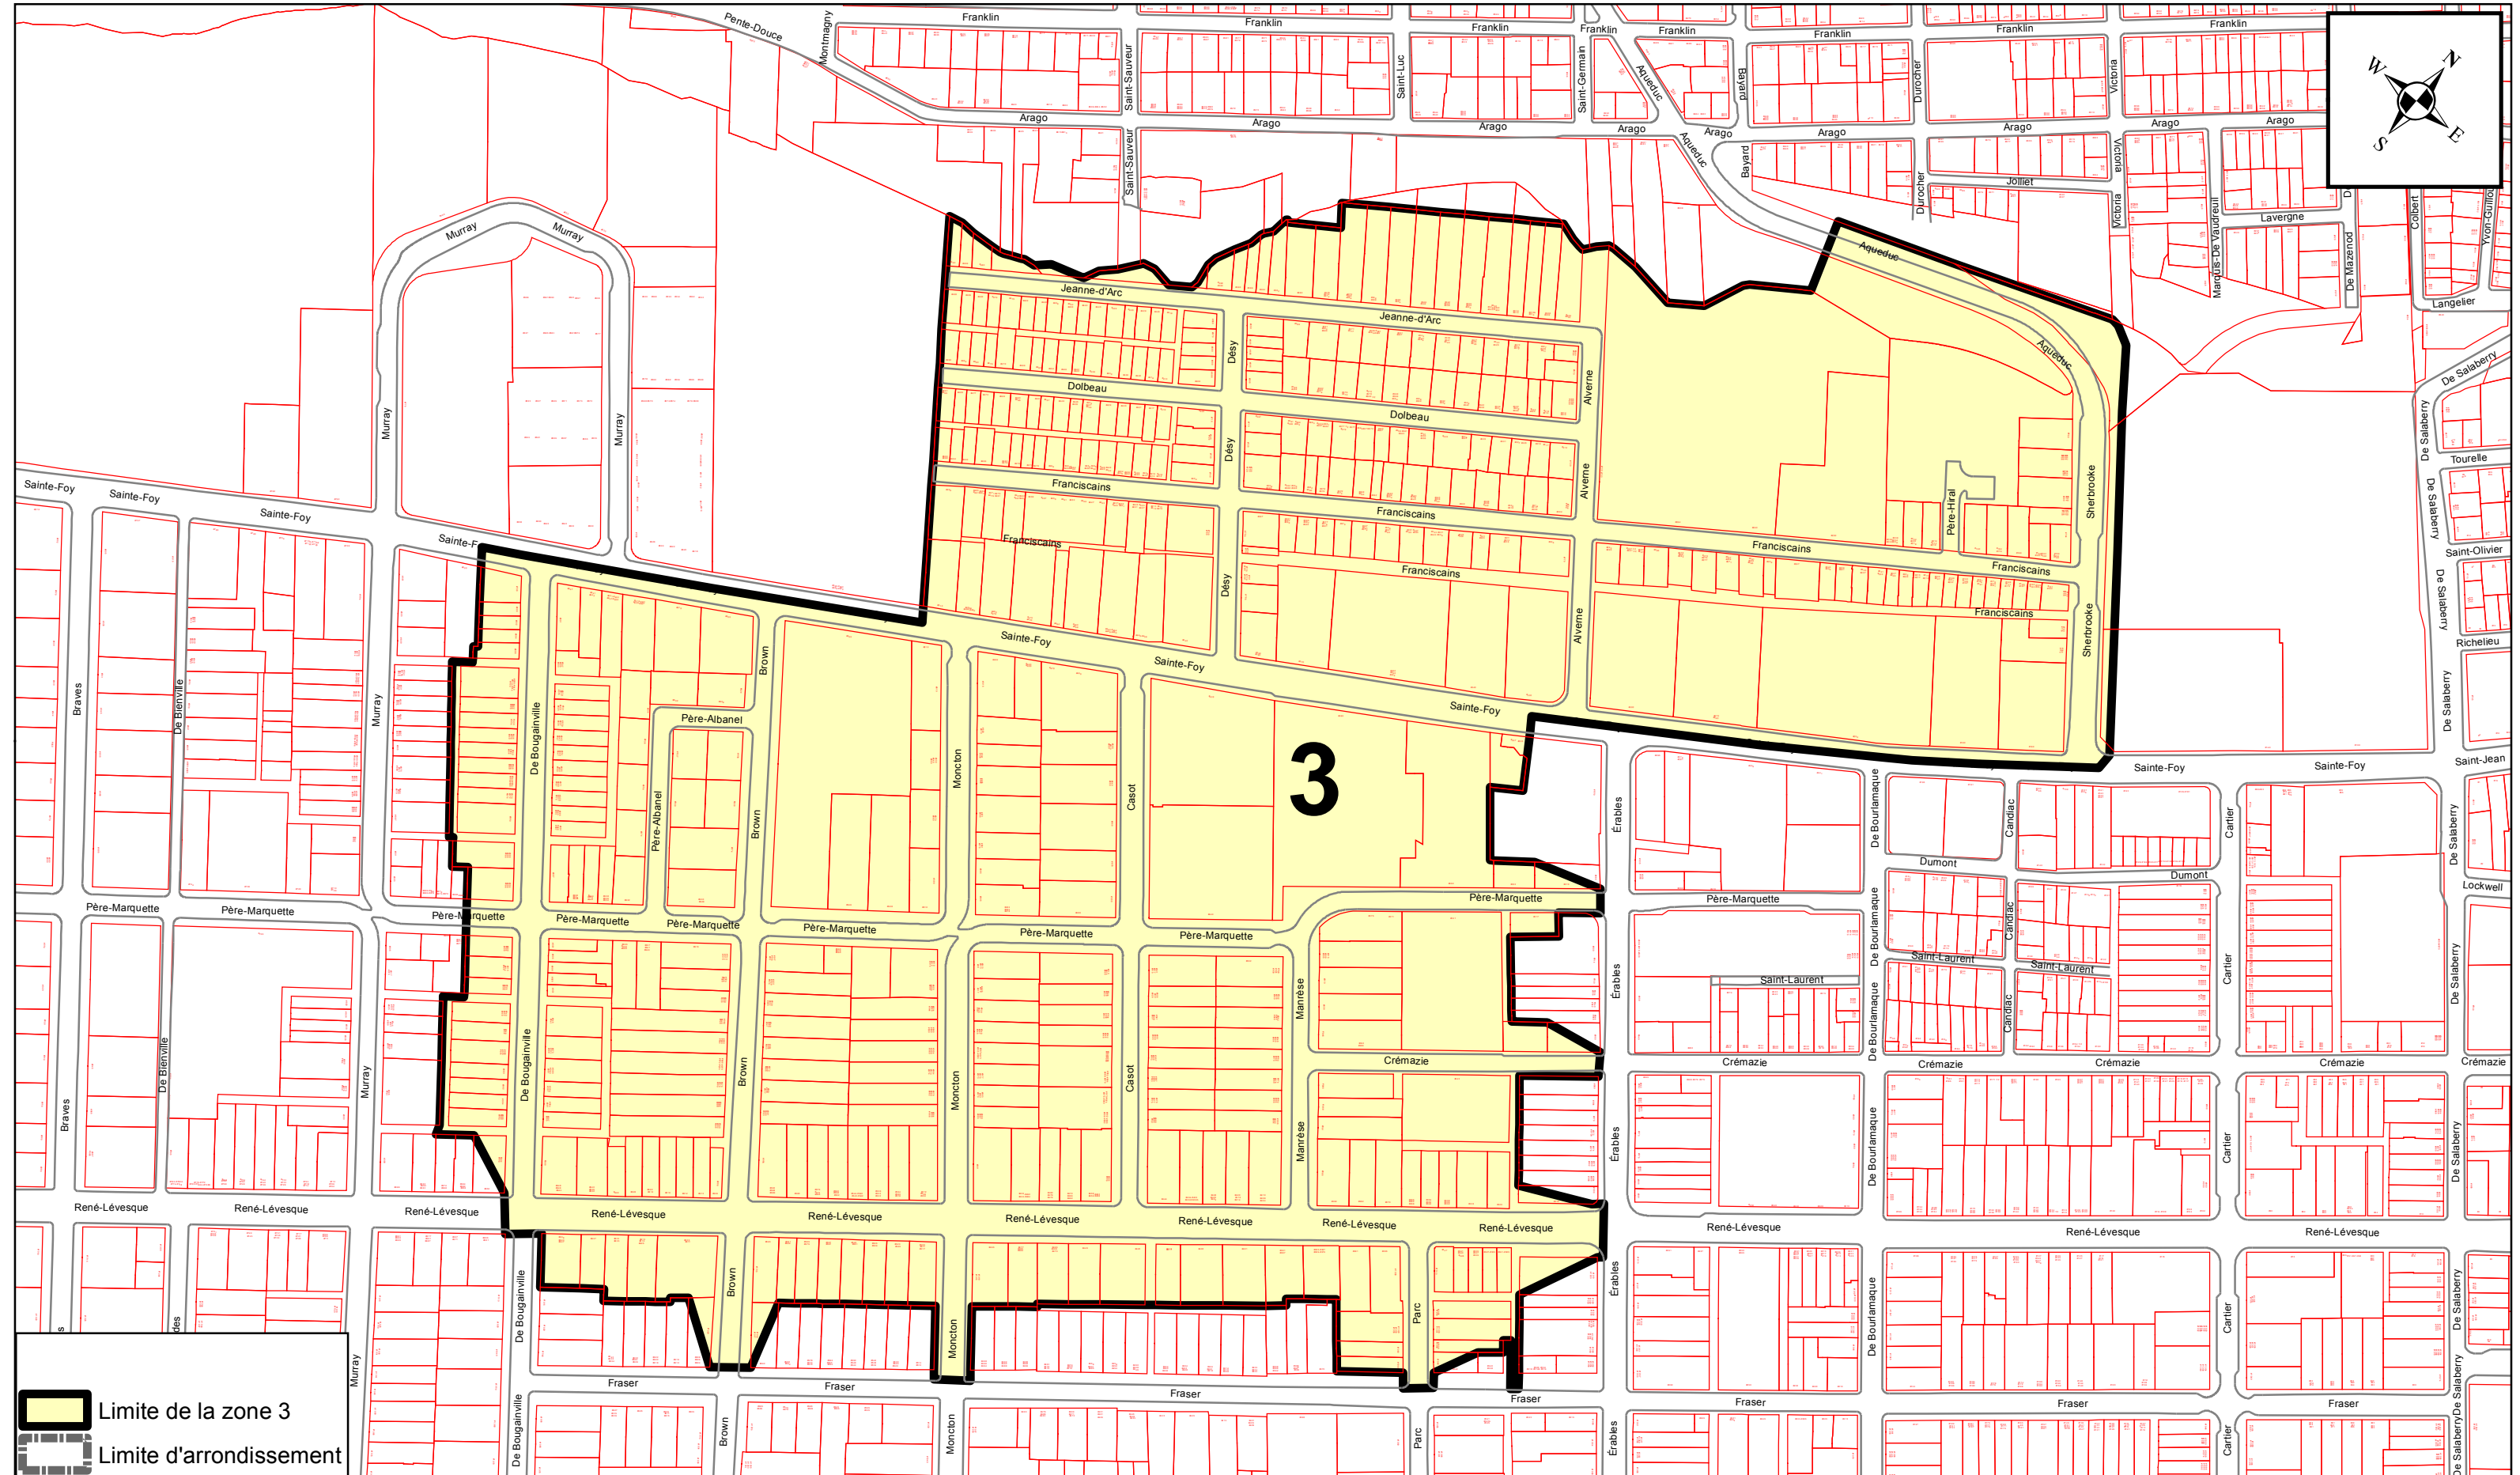

* Dans la zone 11, un résidant n'a pas droit à la délivrance d'un permis de stationnement lorsque le logement qu'il occupe est desservi par un espace de stationnement hors rue.

ANNEXE XV

ARRONDISSEMENT DE LA CITÉ-LIMOILOU ZONES DE PERMIS DE STATIONNEMENT

ANNEXE XV

ARRONDISSEMENT DE LA CITÉ-LIMOILLOU ZONES DE PERMIS DE STATIONNEMENT

PRÉPARÉ PAR: ALAIN VÉZINA
FICHER= ZONE 3 - ANNEXE XV.MXD
ÉCHELLE= 1:3 000

Plan de la zone 3

ANNEXE XV

ARRONDISSEMENT DE LA CITÉ-LIMOILLOU ZONES DE PERMIS DE STATIONNEMENT