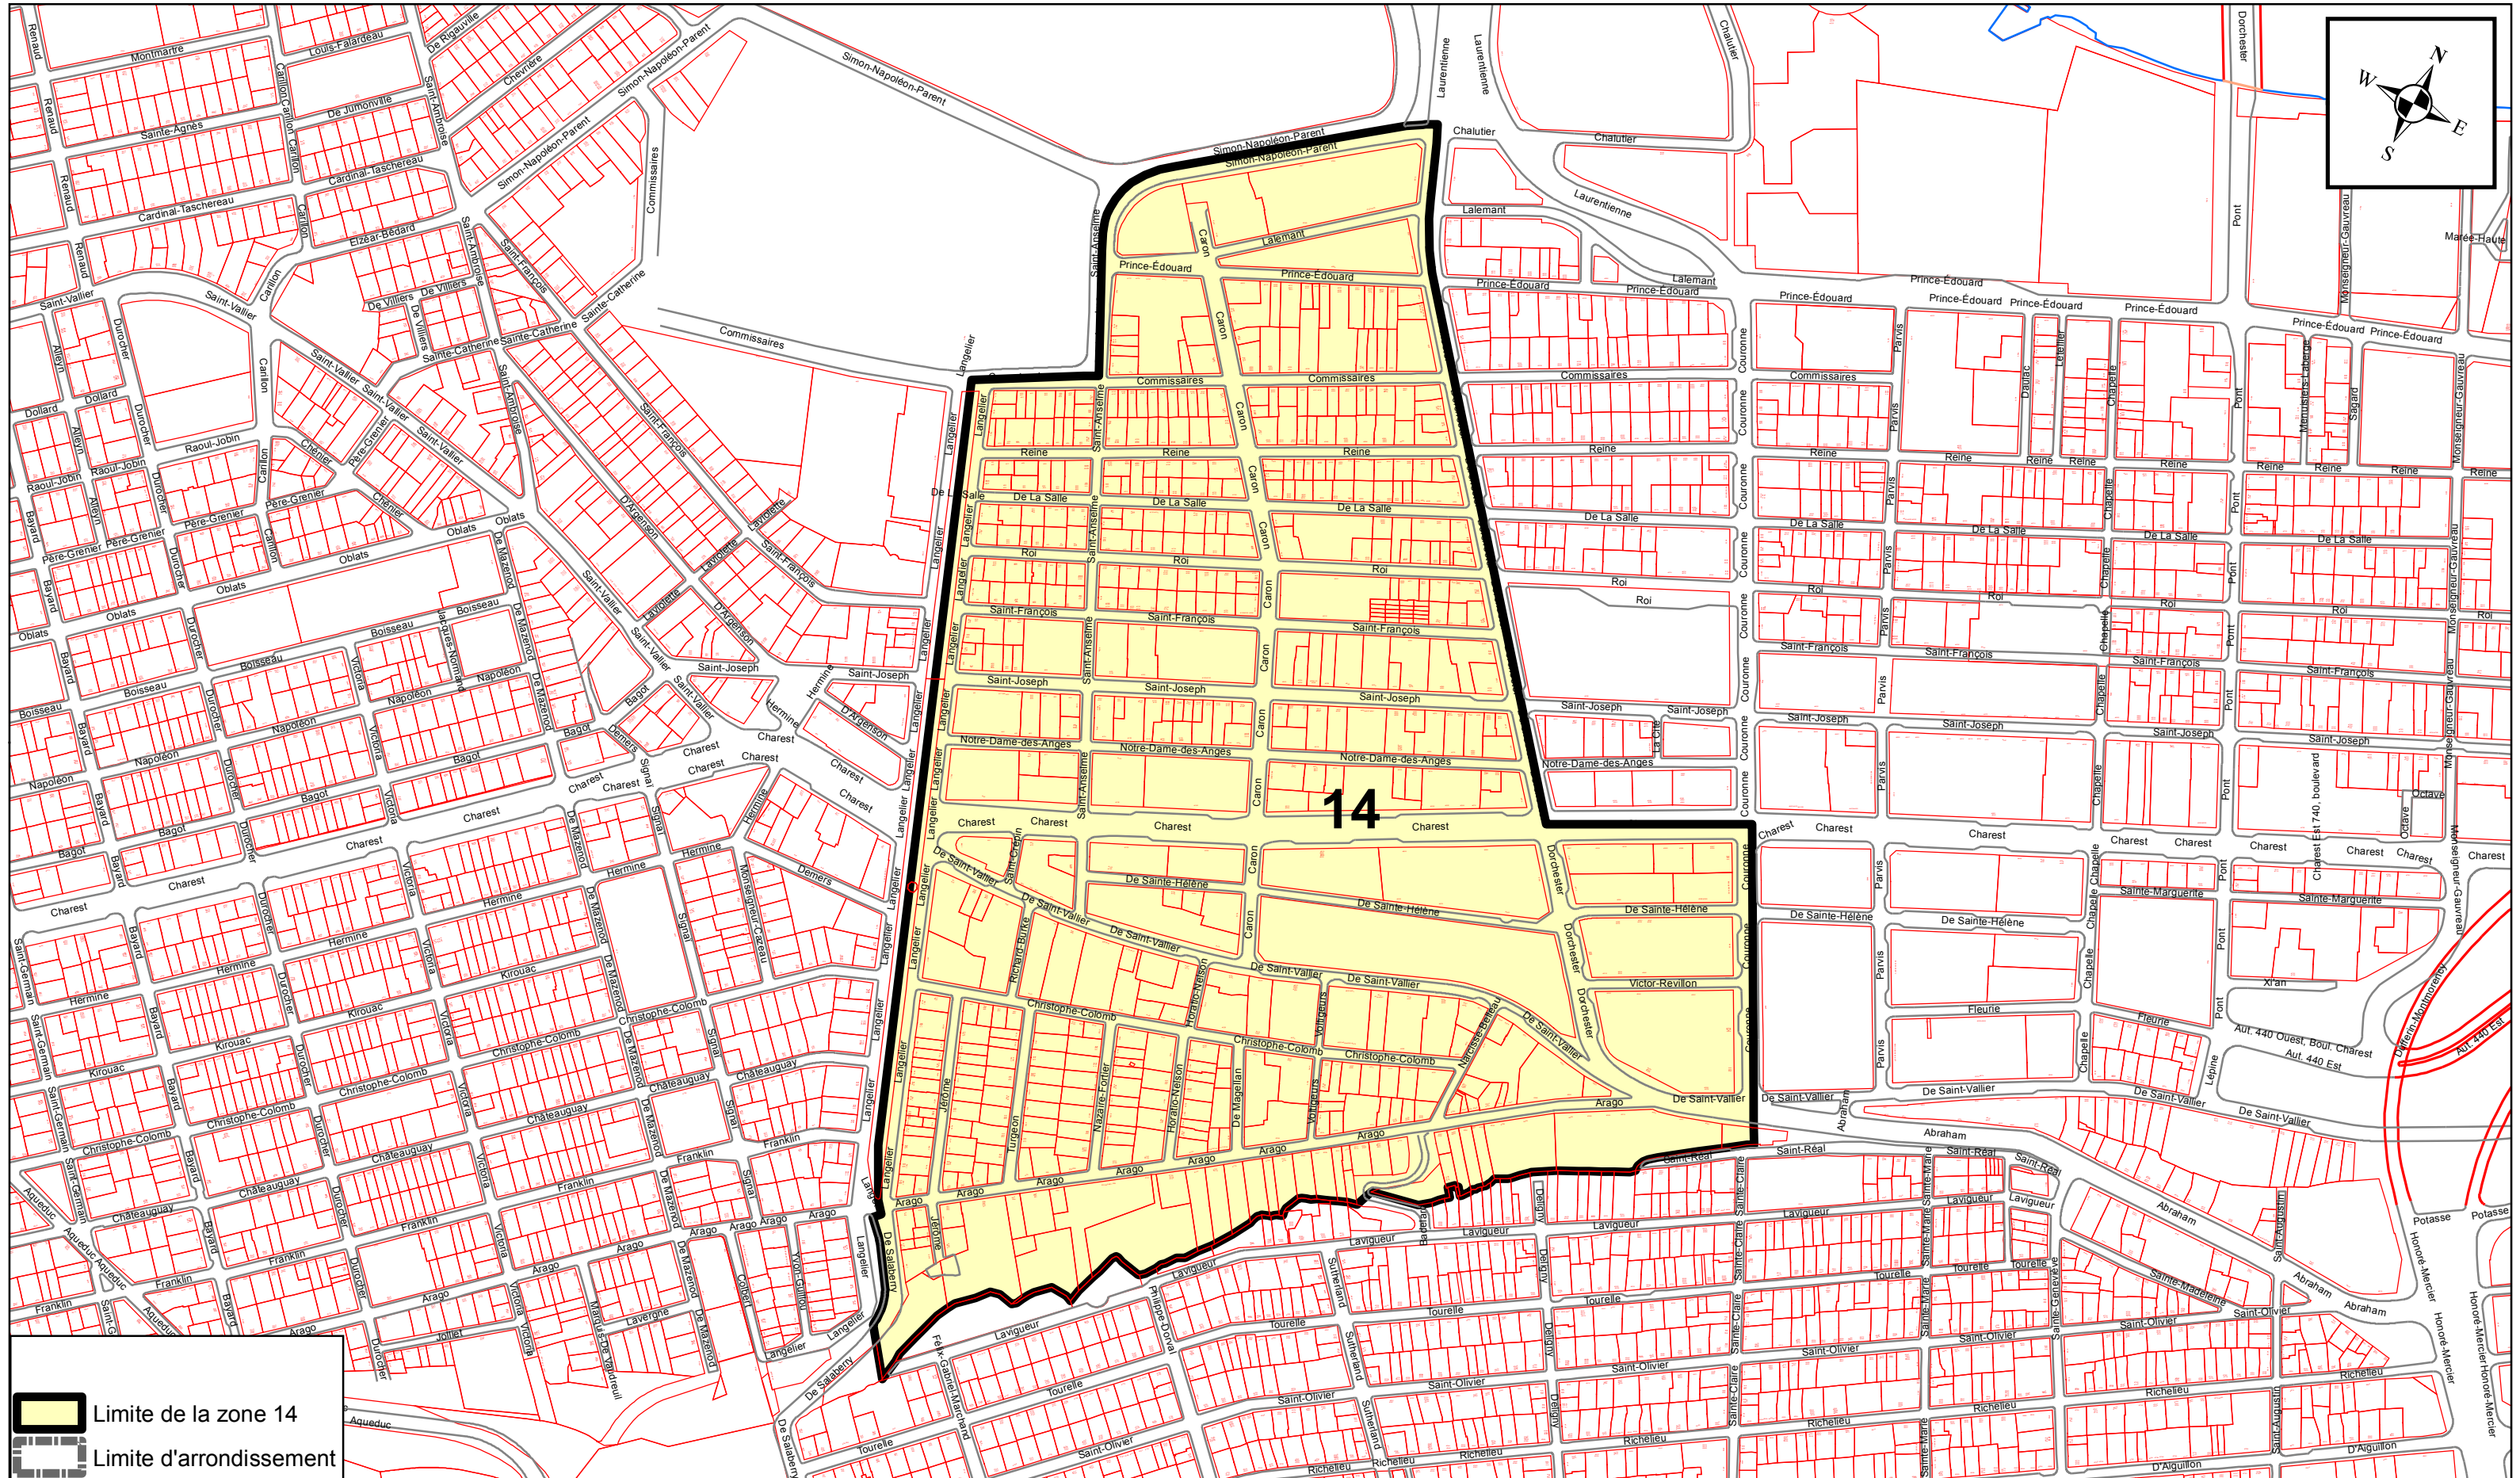

Plan de la zone 12

ANNEXE XV

ARRONDISSEMENT DE LA CITÉ-LIMOILLOU ZONES DE PERMIS DE STATIONNEMENT

PRÉPARÉ PAR: ALAIN VÉZINA
FICHER= ZONE 13 - ANNEXE XV.MXD
ÉCHELLE= 1:1 500

Plan de la zone 13

ANNEXE XV

ARRONDISSEMENT DE LA CITÉ-LIMOILOU ZONES DE PERMIS DE STATIONNEMENT