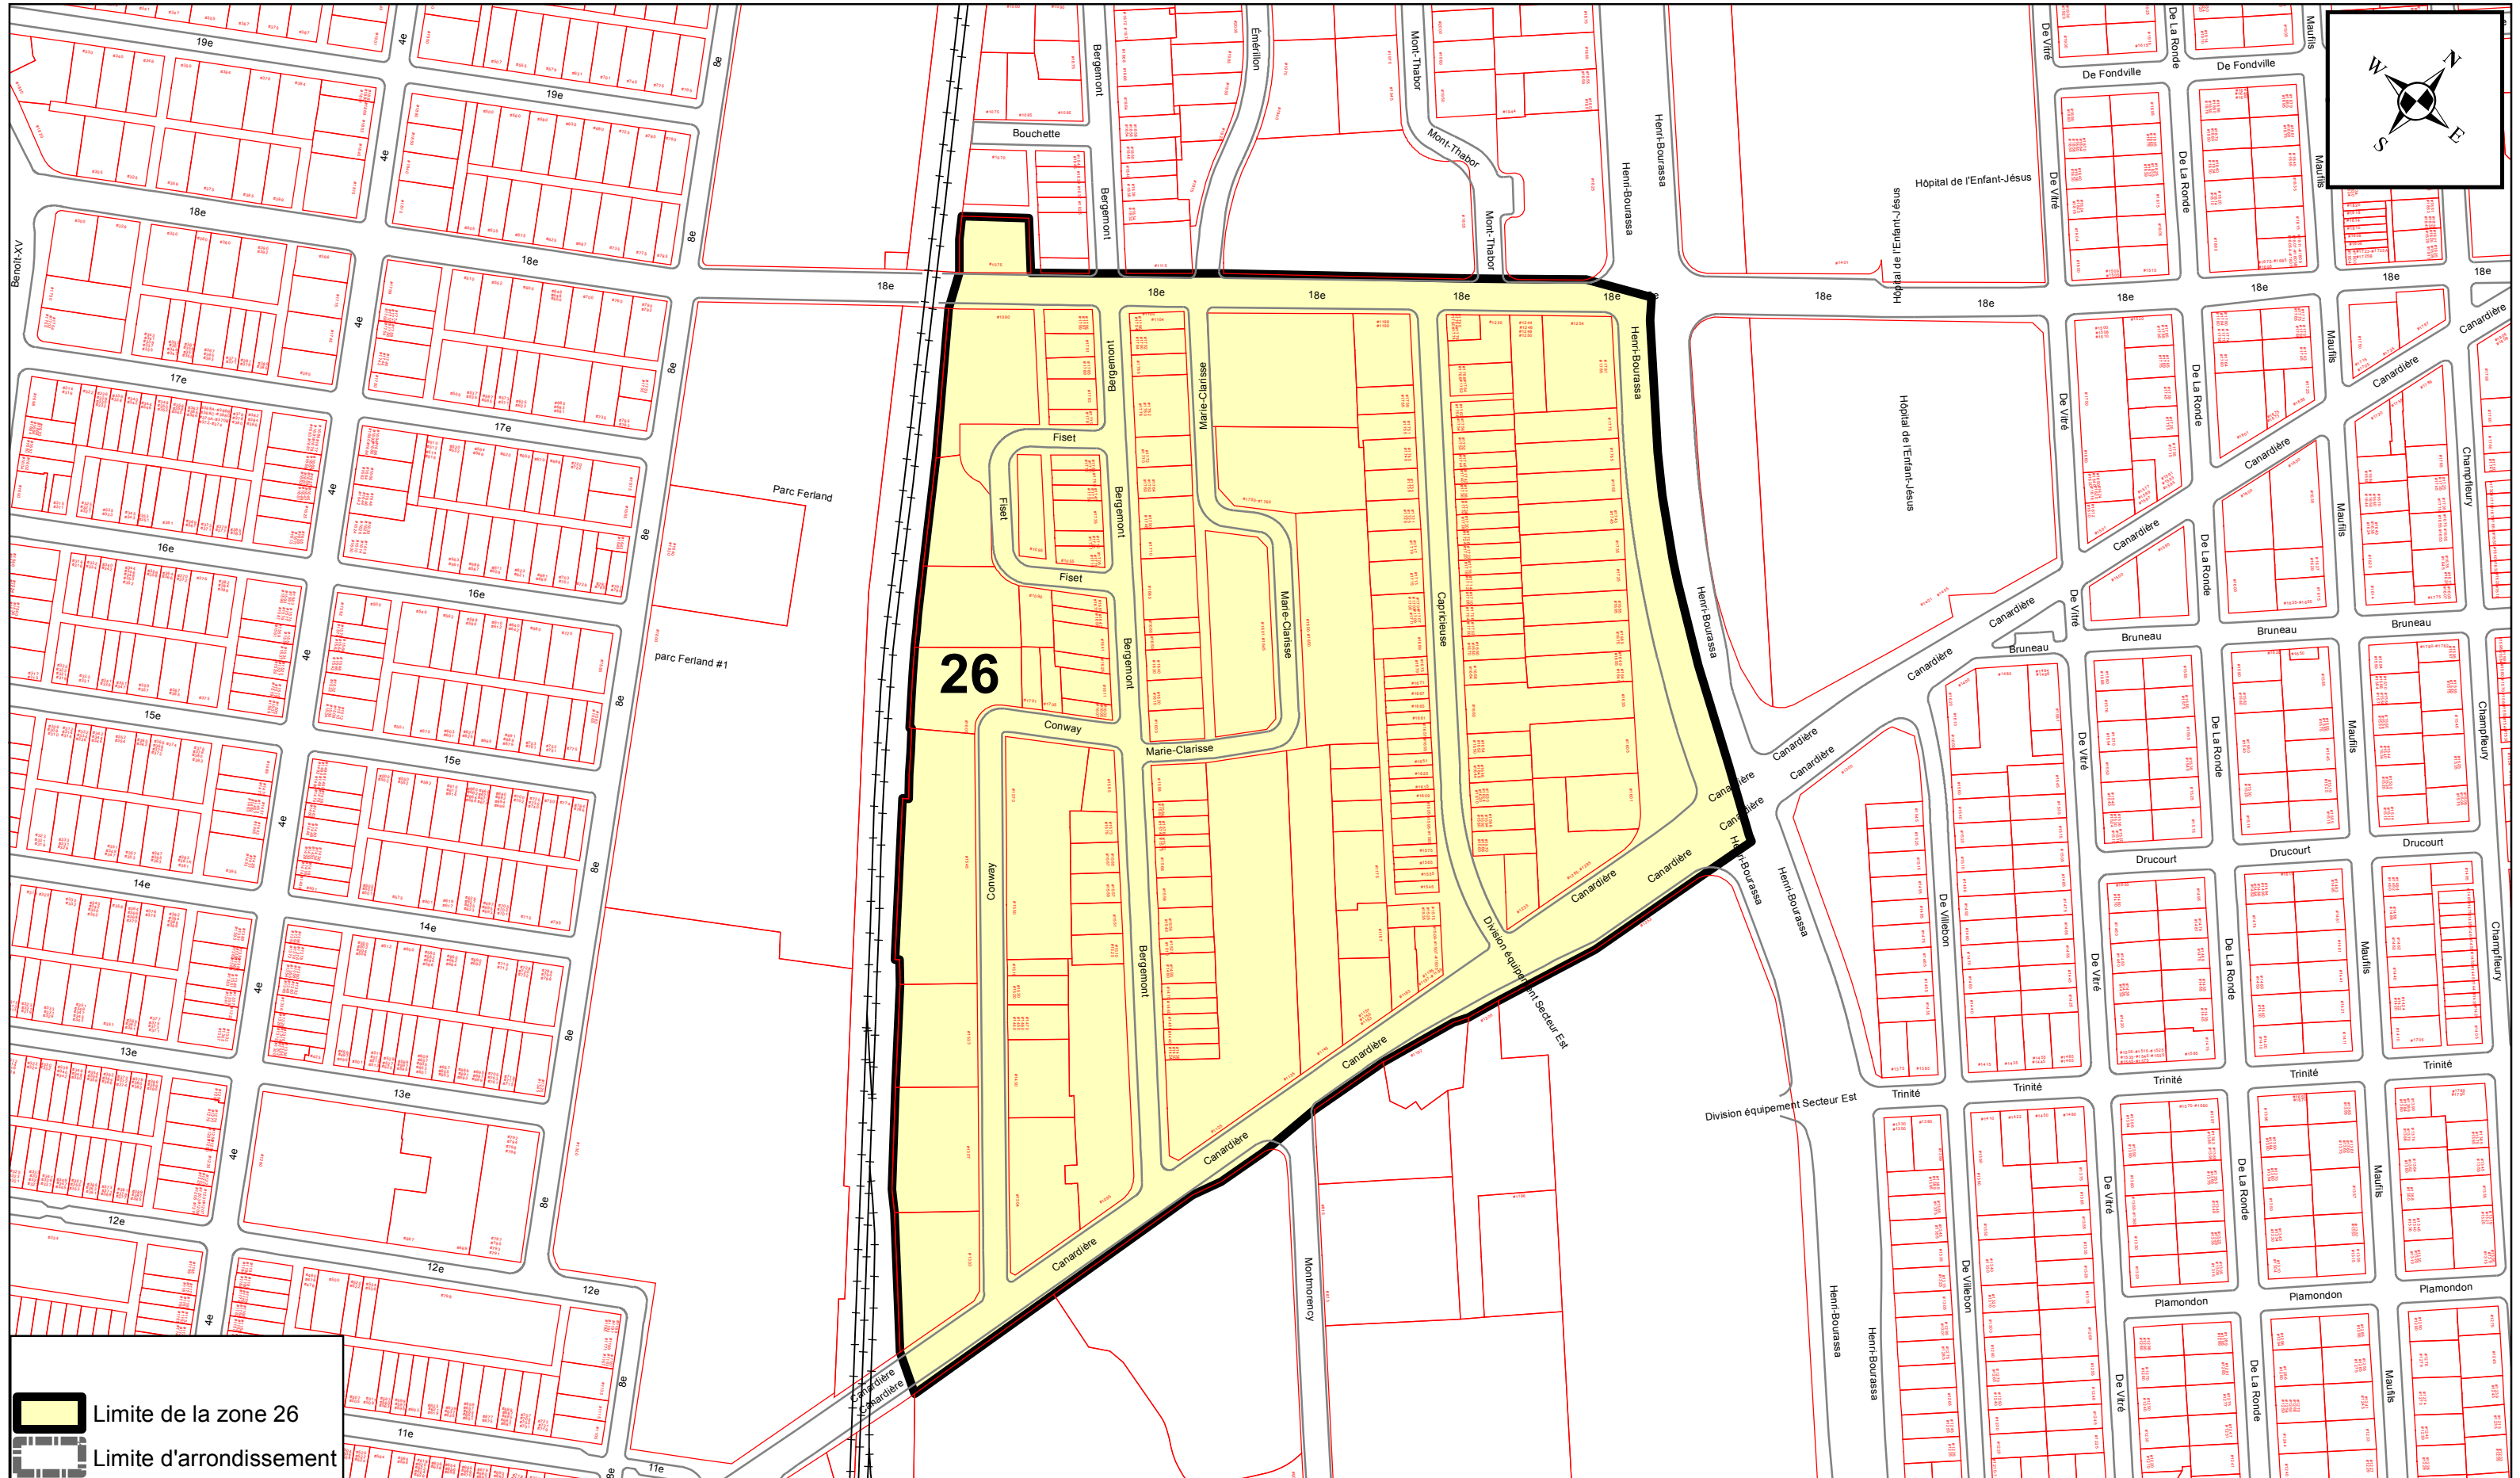

PRÉPARÉ PAR: ALAIN VÉZINA
FICHER= ZONE 21 - ANNEXE XV.MXD
ÉCHELLE= 1:3 000

Plan de la zone 21

ANNEXE XV

ARRONDISSEMENT DE LA CITÉ-LIMOILLOU ZONES DE PERMIS DE STATIONNEMENT

PRÉPARÉ PAR: ALAIN VÉZINA
FICHER= ZONE 24 - ANNEXE XV.MXD
ÉCHELLE= 1:3 000

Plan de la zone 24

ANNEXE XV

ARRONDISSEMENT DE LA CITÉ-LIMOLOU ZONES DE PERMIS DE STATIONNEMENT

PRÉPARÉ PAR: ALAIN VÉZINA
FICHER= ZONE 26 - ANNEXE XV.MXD
ÉCHELLE= 1:3 000

Plan de la zone 26

ANNEXE XV

ARRONDISSEMENT DE LA CITÉ-LIMOLOU ZONES DE PERMIS DE STATIONNEMENT