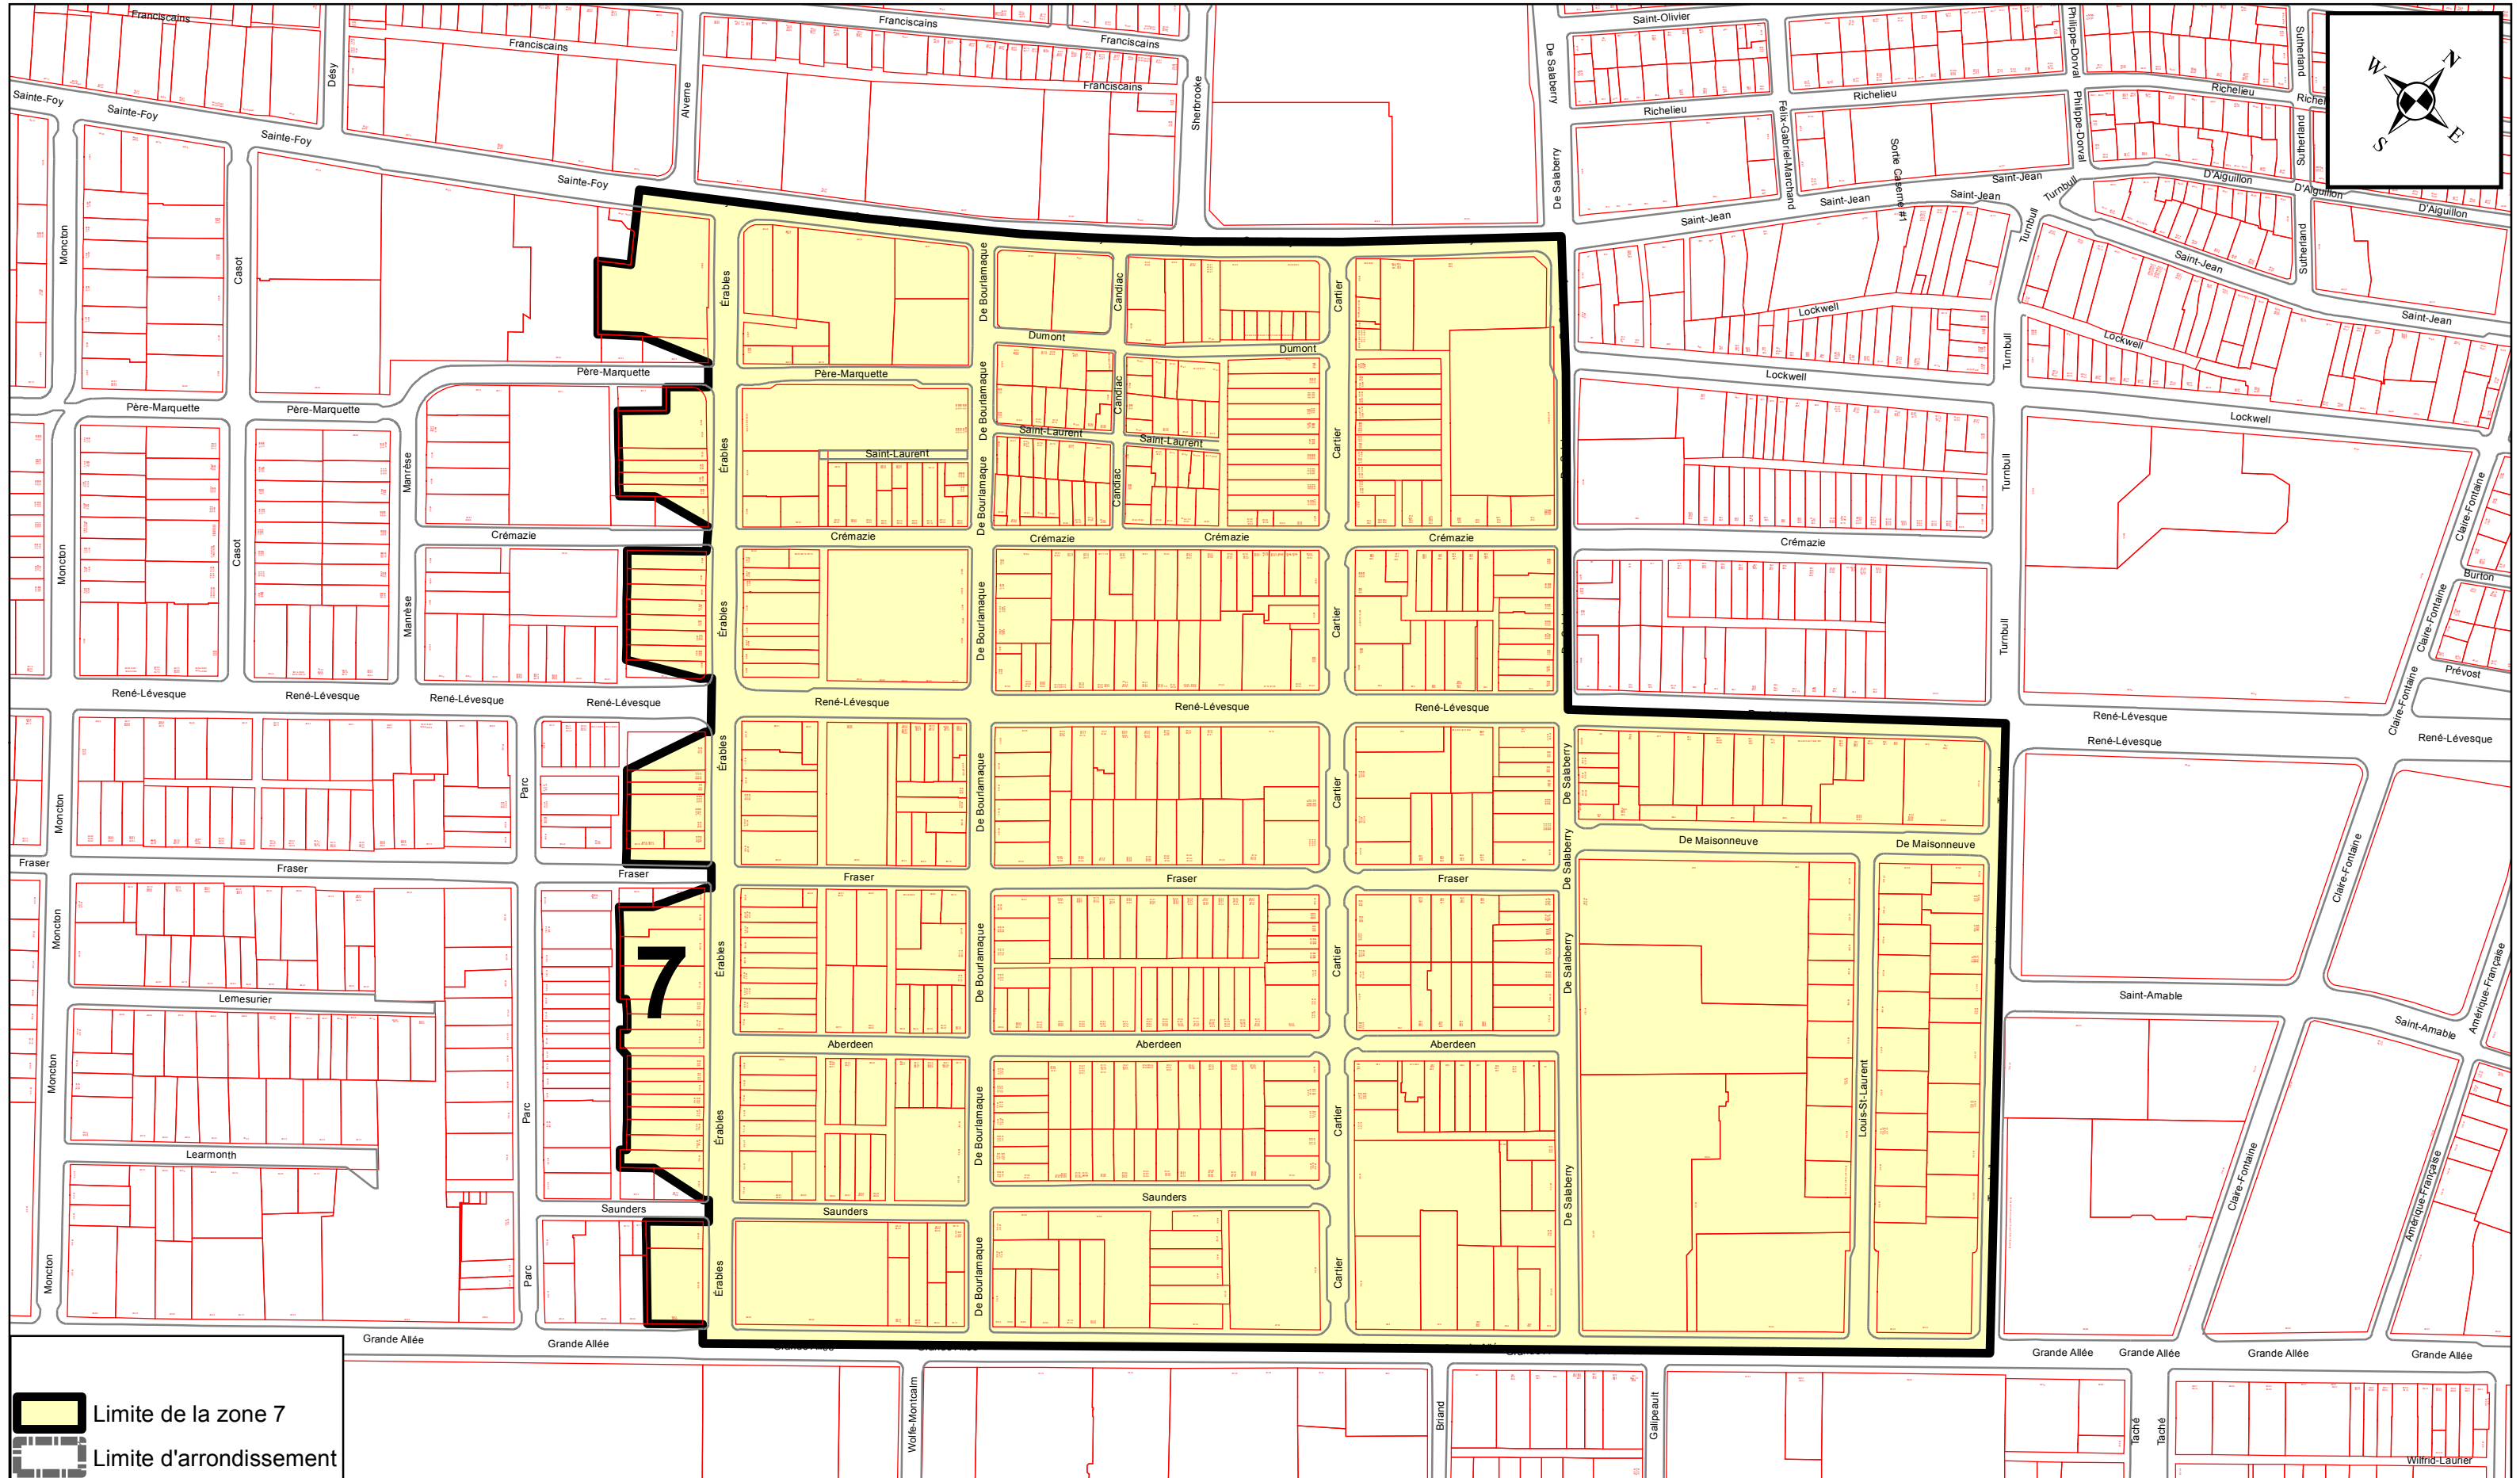

ANNEXE XV

ARRONDISSEMENT DE LA CITÉ-LIMOILLOU ZONES DE PERMIS DE STATIONNEMENT

PRÉPARÉ PAR: ALAIN VÉZINA
FICHER= ZONE 3 - ANNEXE XV.MXD
ÉCHELLE= 1:3 000

Plan de la zone 3

ANNEXE XV

ARRONDISSEMENT DE LA CITÉ-LIMOILLOU ZONES DE PERMIS DE STATIONNEMENT

PRÉPARÉ PAR: ALAIN VÉZINA
FICHER= ZONE 7 - ANNEXE XV.MXD
ÉCHELLE= 1:3 000

Plan de la zone 7

ANNEXE XV

ARRONDISSEMENT DE LA CITÉ-LIMOLOU ZONES DE PERMIS DE STATIONNEMENT

PRÉPARÉ PAR: ALAIN VÉZINA
FICHER= ZONE 8 - ANNEXE XV.MXD
ÉCHELLE= 1:4 000