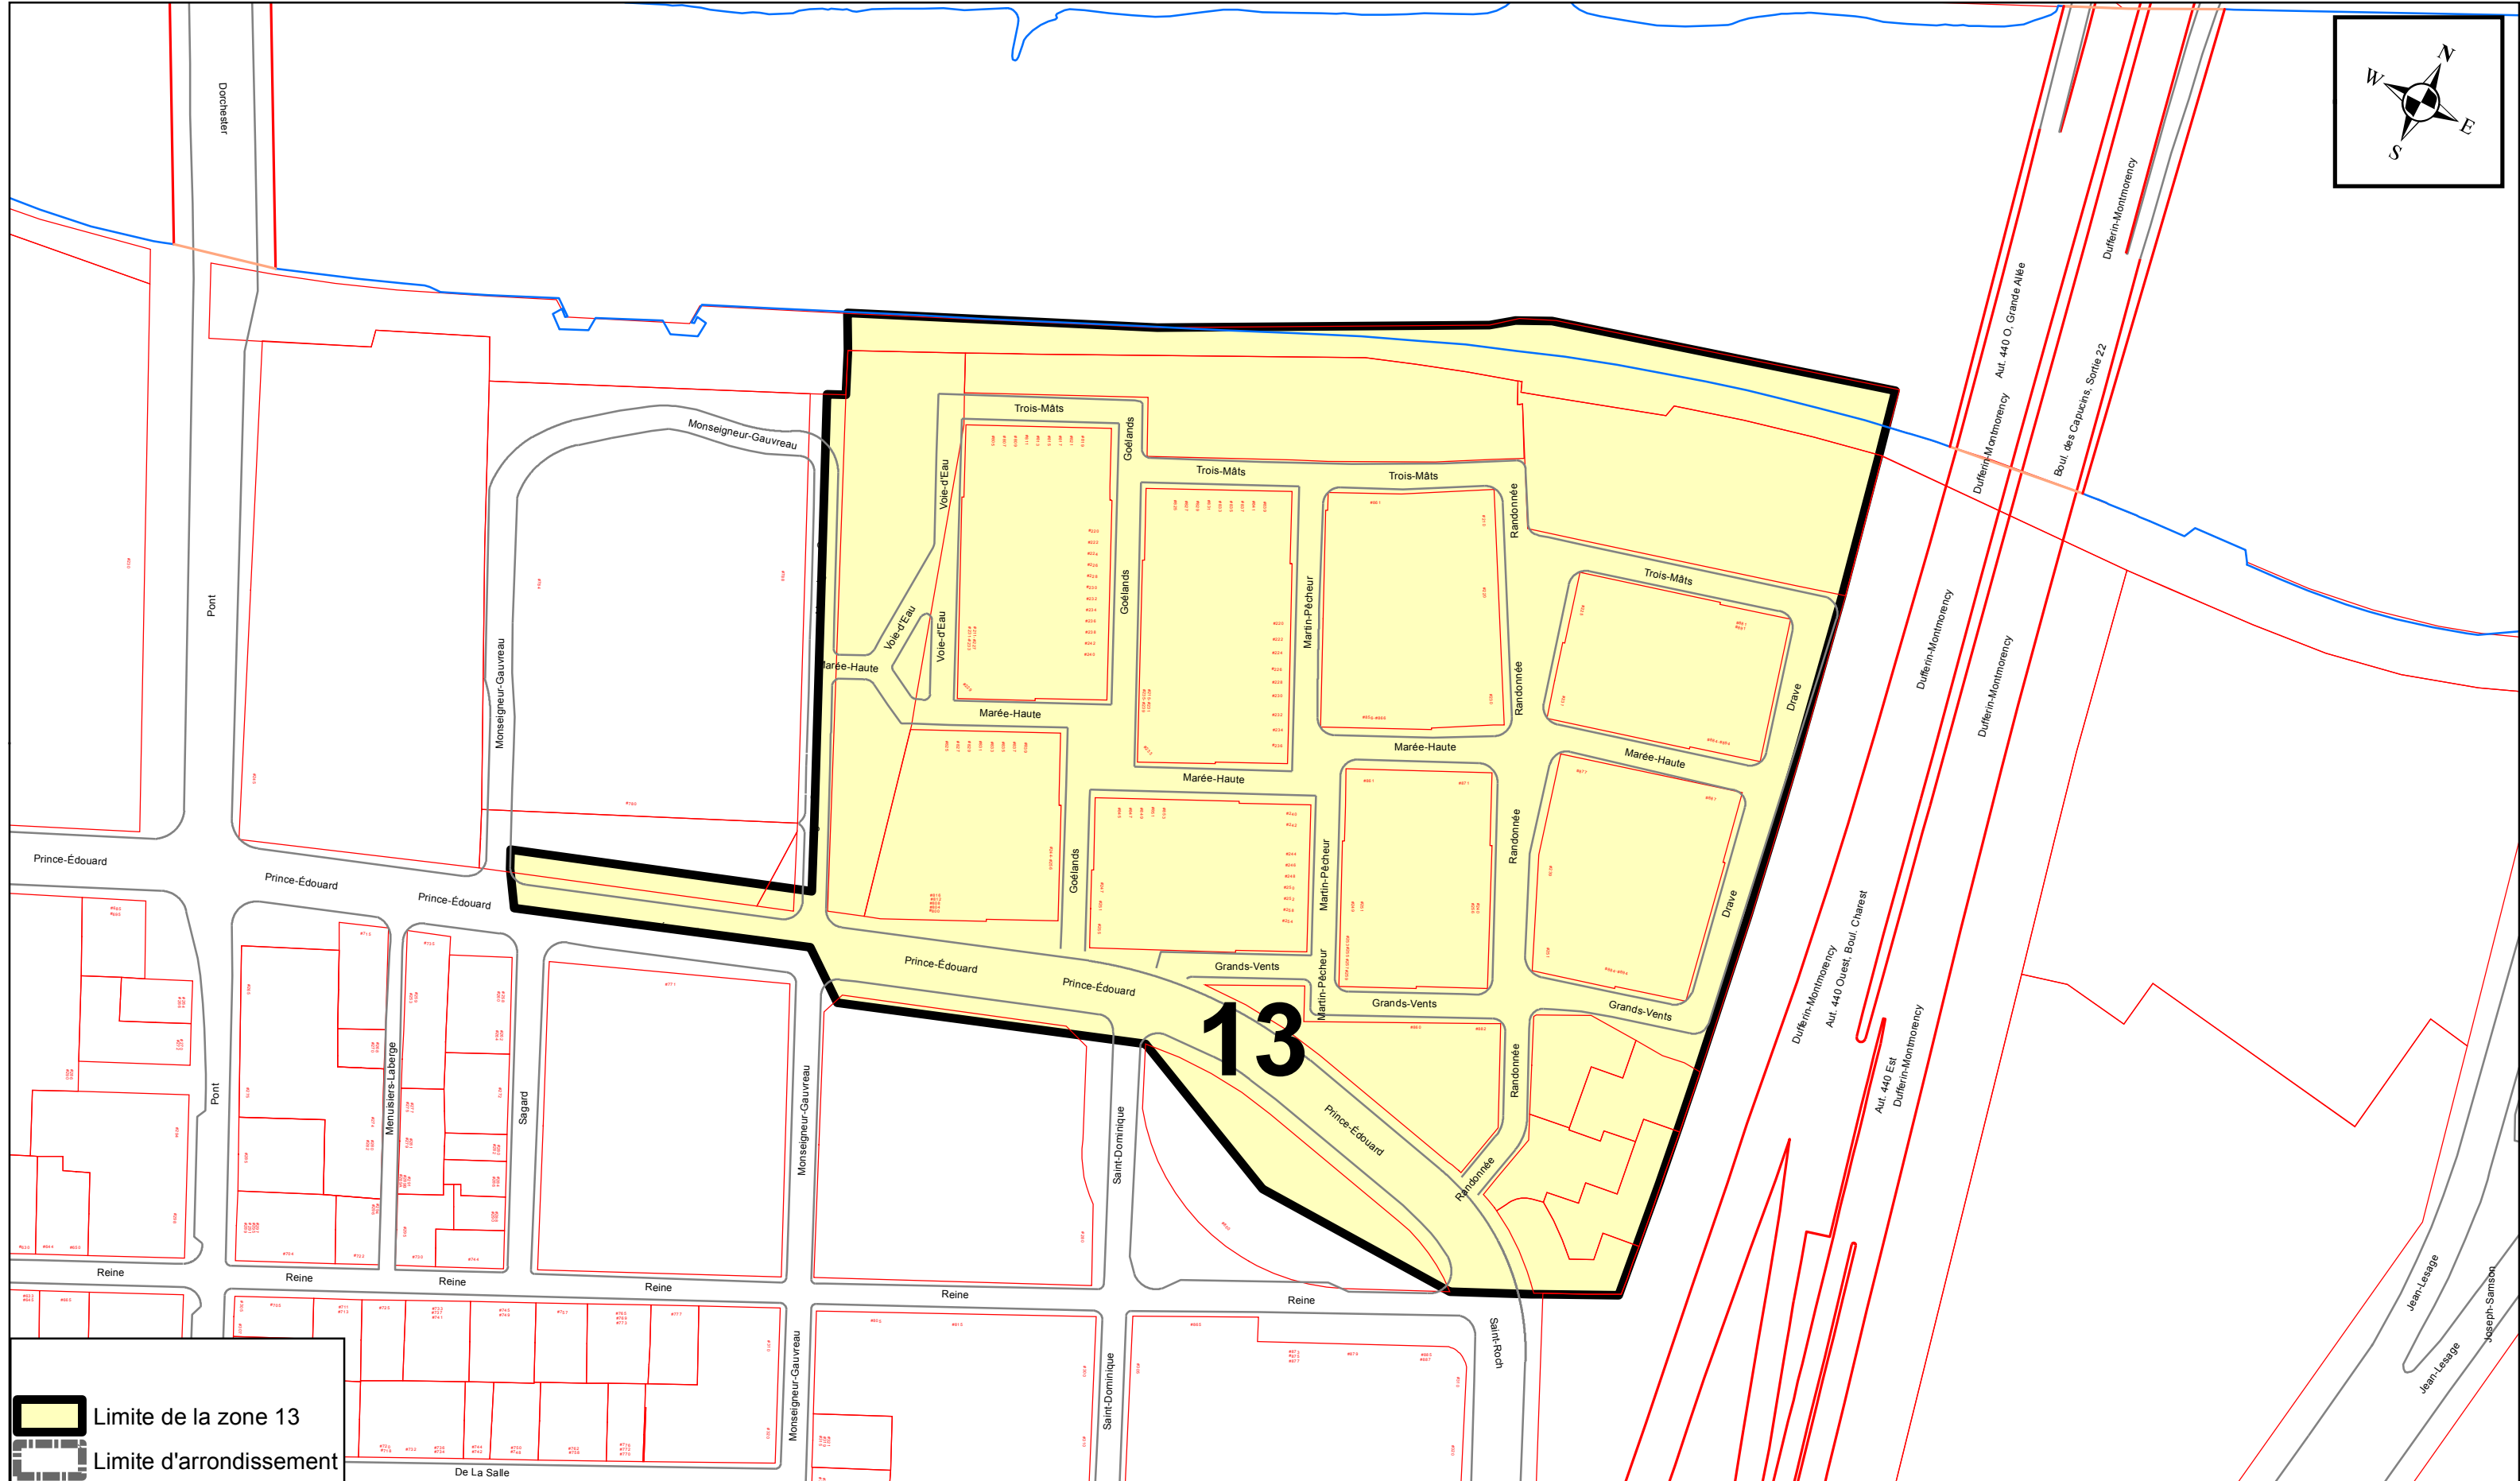

ANNEXE XV

ARRONDISSEMENT DE LA CITÉ-LIMOILLOU ZONES DE PERMIS DE STATIONNEMENT

PRÉPARÉ PAR: ALAIN VÉZINA
FICHER= ZONE 13 - ANNEXE XV.MXD
ÉCHELLE= 1:1 500