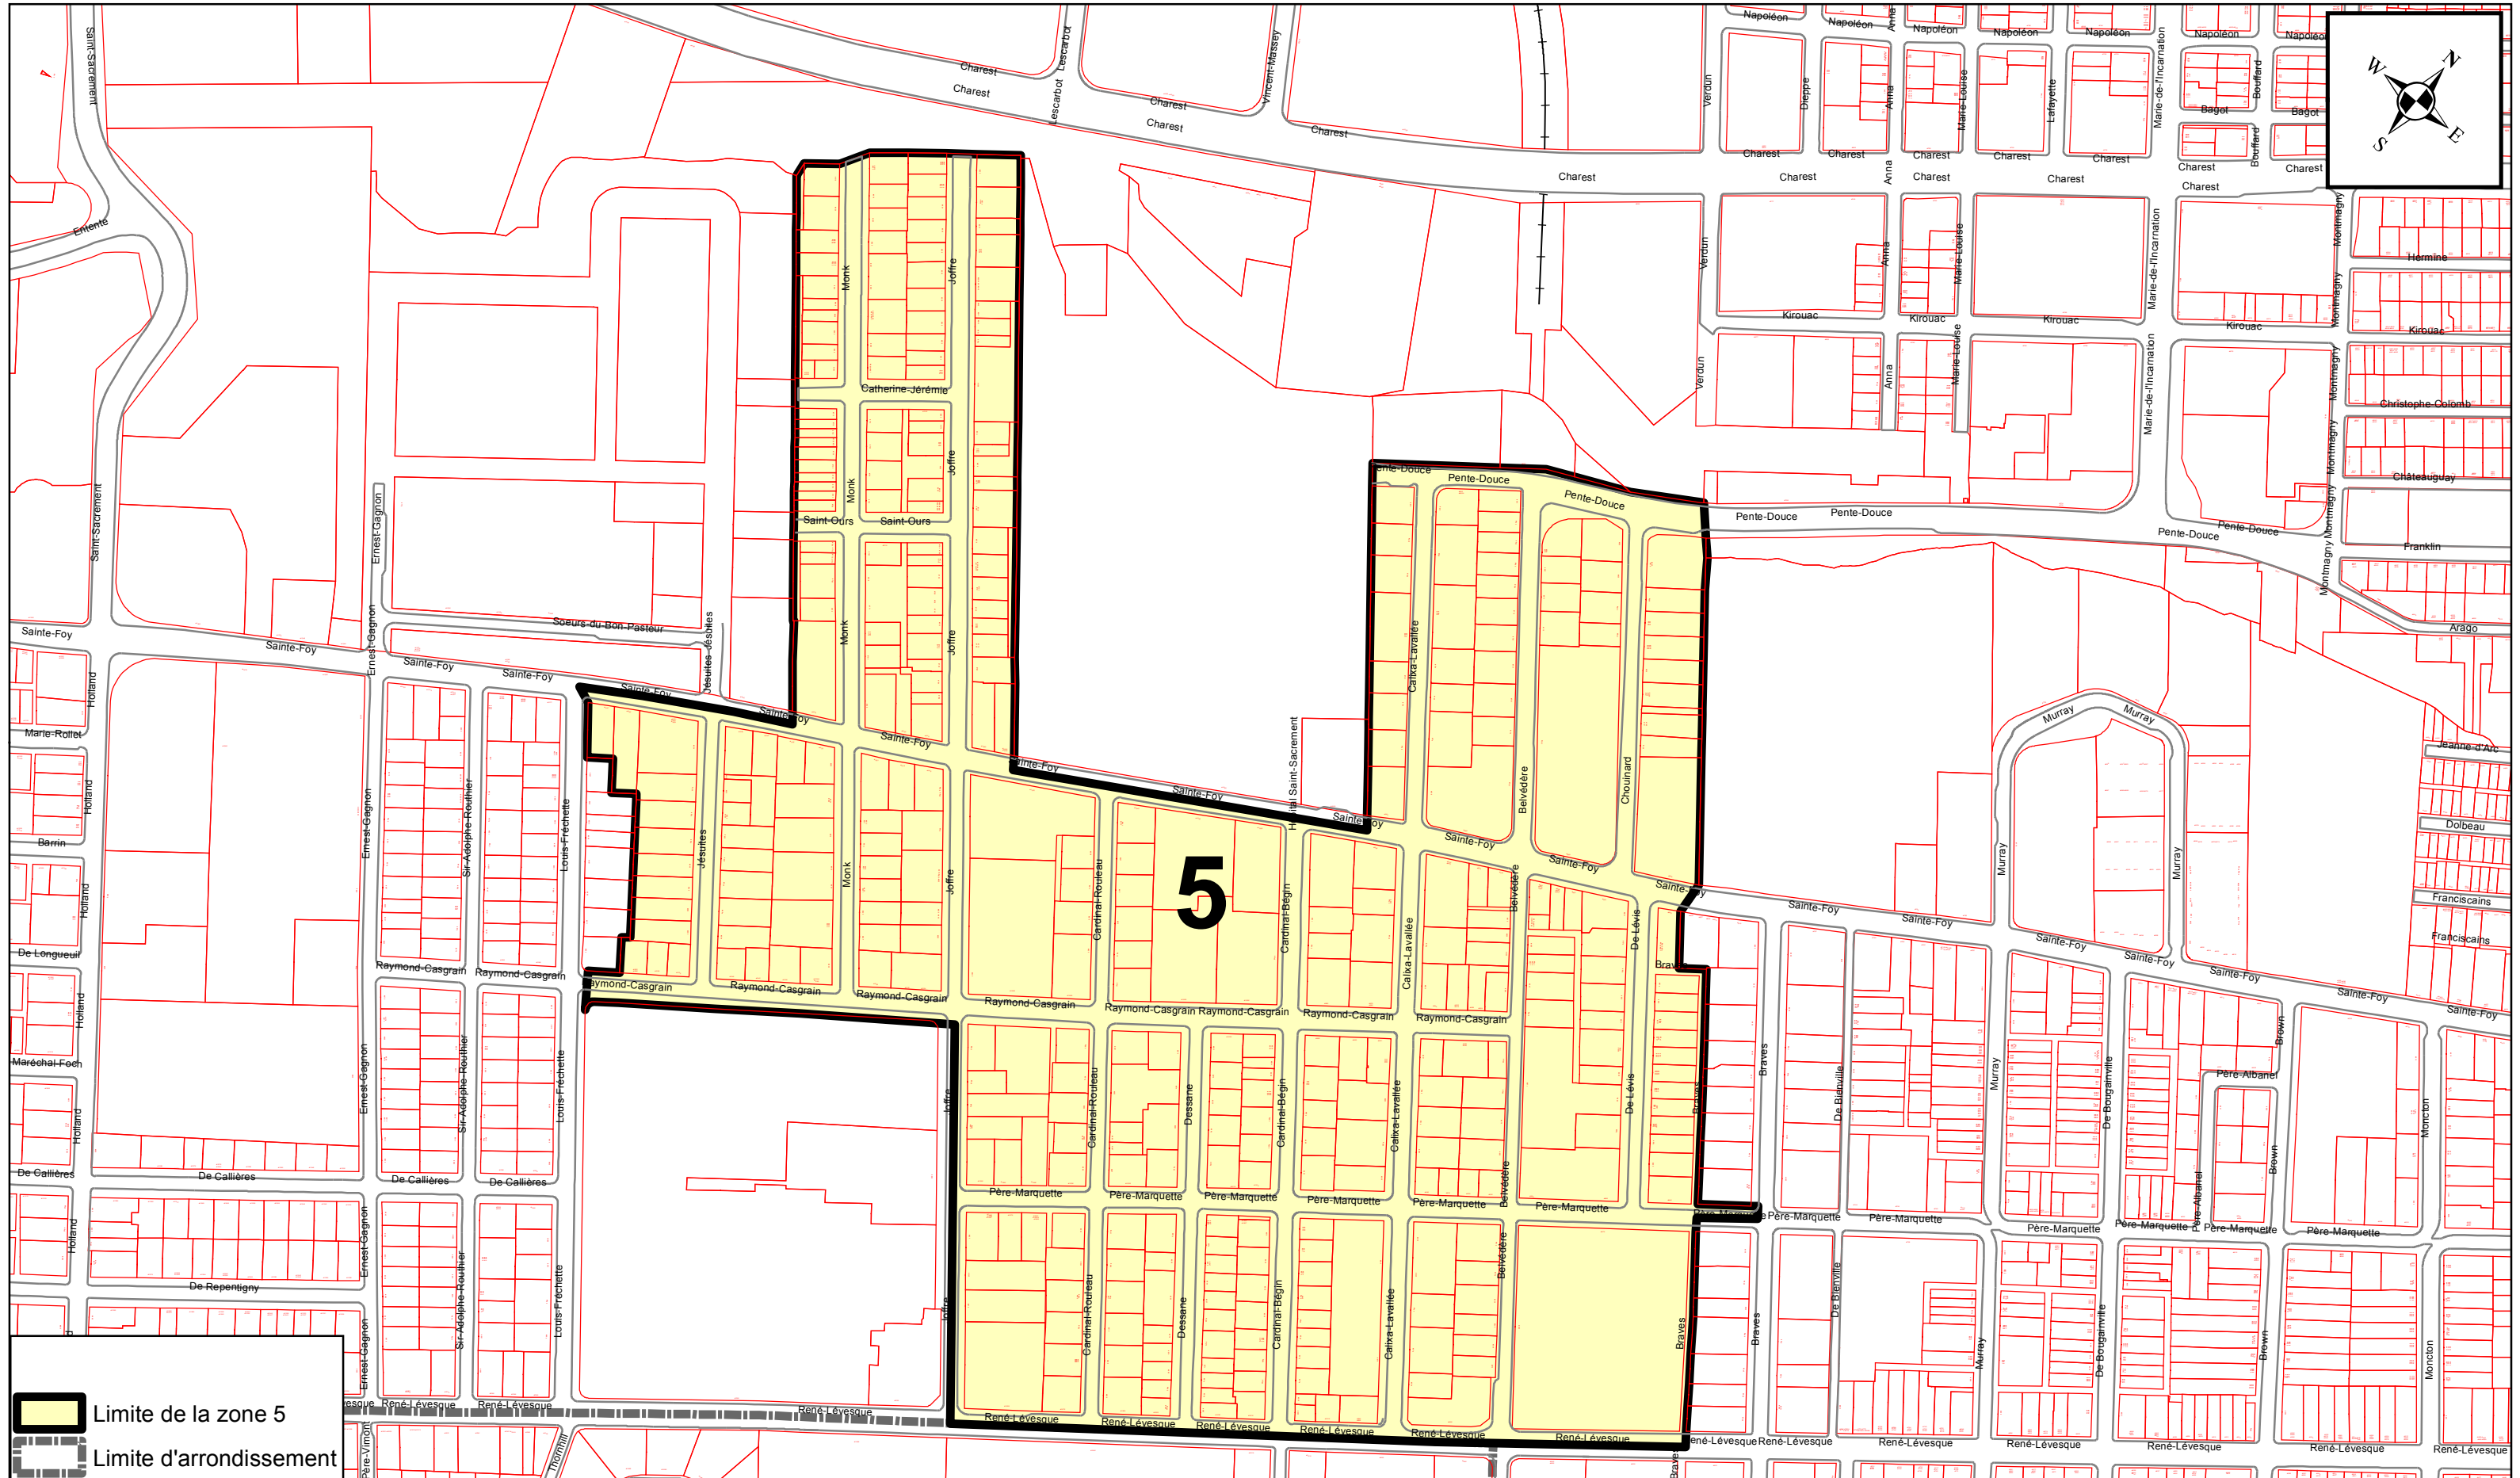

* Dans la zone 11, un résidant n'a pas droit à la délivrance d'un permis de stationnement lorsque le logement qu'il occupe est desservi par un espace de stationnement hors rue.

ANNEXE XV

ARRONDISSEMENT DE LA CITÉ-LIMOILOU ZONES DE PERMIS DE STATIONNEMENT

ANNEXE XV

ARRONDISSEMENT DE LA CITÉ-LIMOILLOU ZONES DE PERMIS DE STATIONNEMENT

PRÉPARÉ PAR: ALAIN VÉZINA
FICHER= ZONE 3 - ANNEXE XV.MXD
ÉCHELLE= 1:3 000

Plan de la zone 3

ANNEXE XV

ARRONDISSEMENT DE LA CITÉ-LIMOILLOU ZONES DE PERMIS DE STATIONNEMENT