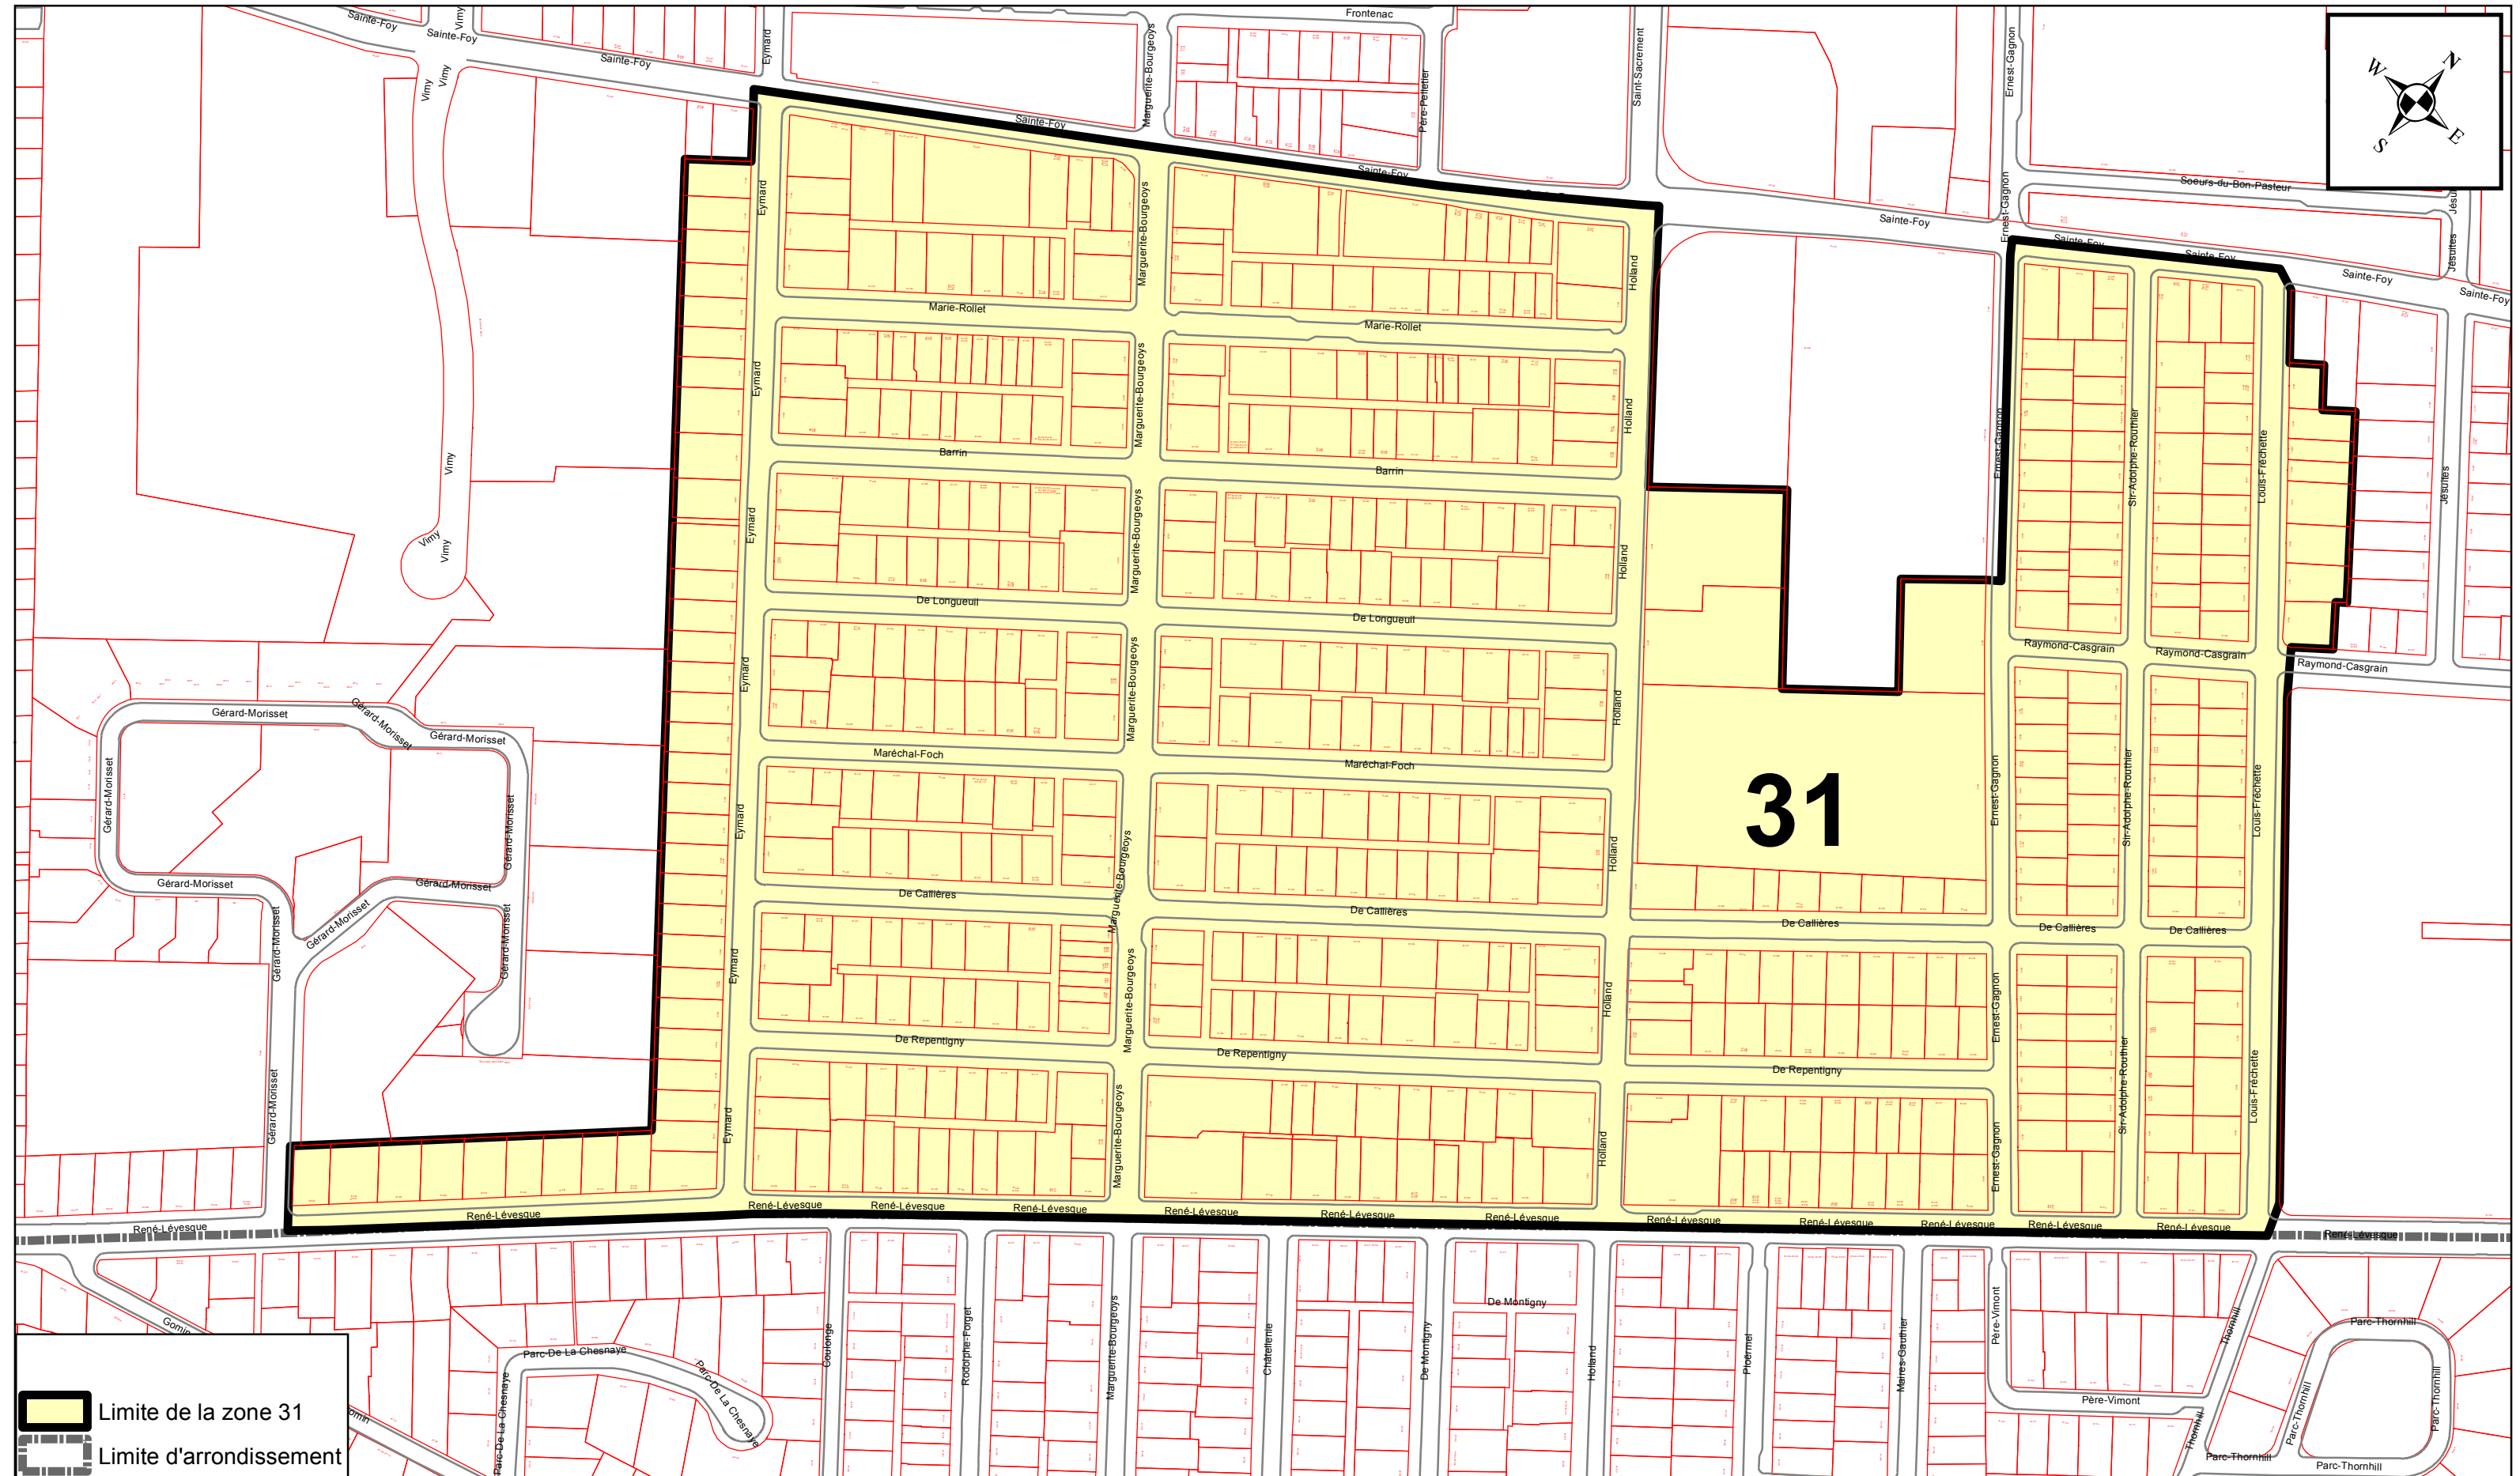

Plan de la zone 24

ANNEXE XV

ARRONDISSEMENT DE LA CITÉ-LIMOLOU ZONES DE PERMIS DE STATIONNEMENT

PRÉPARÉ PAR: ALAIN VÉZINA
FICHER= ZONE 26 - ANNEXE XV.MXD
ÉCHELLE= 1:3 000

Plan de la zone 26

ANNEXE XV

ARRONDISSEMENT DE LA CITÉ-LIMOLOU ZONES DE PERMIS DE STATIONNEMENT

PRÉPARÉ PAR: ALAIN VÉZINA
FICHER= ZONE 27 - ANNEXE XV.MXD
ÉCHELLE= 1:3 000

Plan de la zone 27

ANNEXE XV

ARRONDISSEMENT DE LA CITÉ-LIMOLOU ZONES DE PERMIS DE STATIONNEMENT

PRÉPARÉ PAR: ALAIN VÉZINA
FICHER= ZONE 31 - ANNEXE XV.MXD
ÉCHELLE= 1:3 000