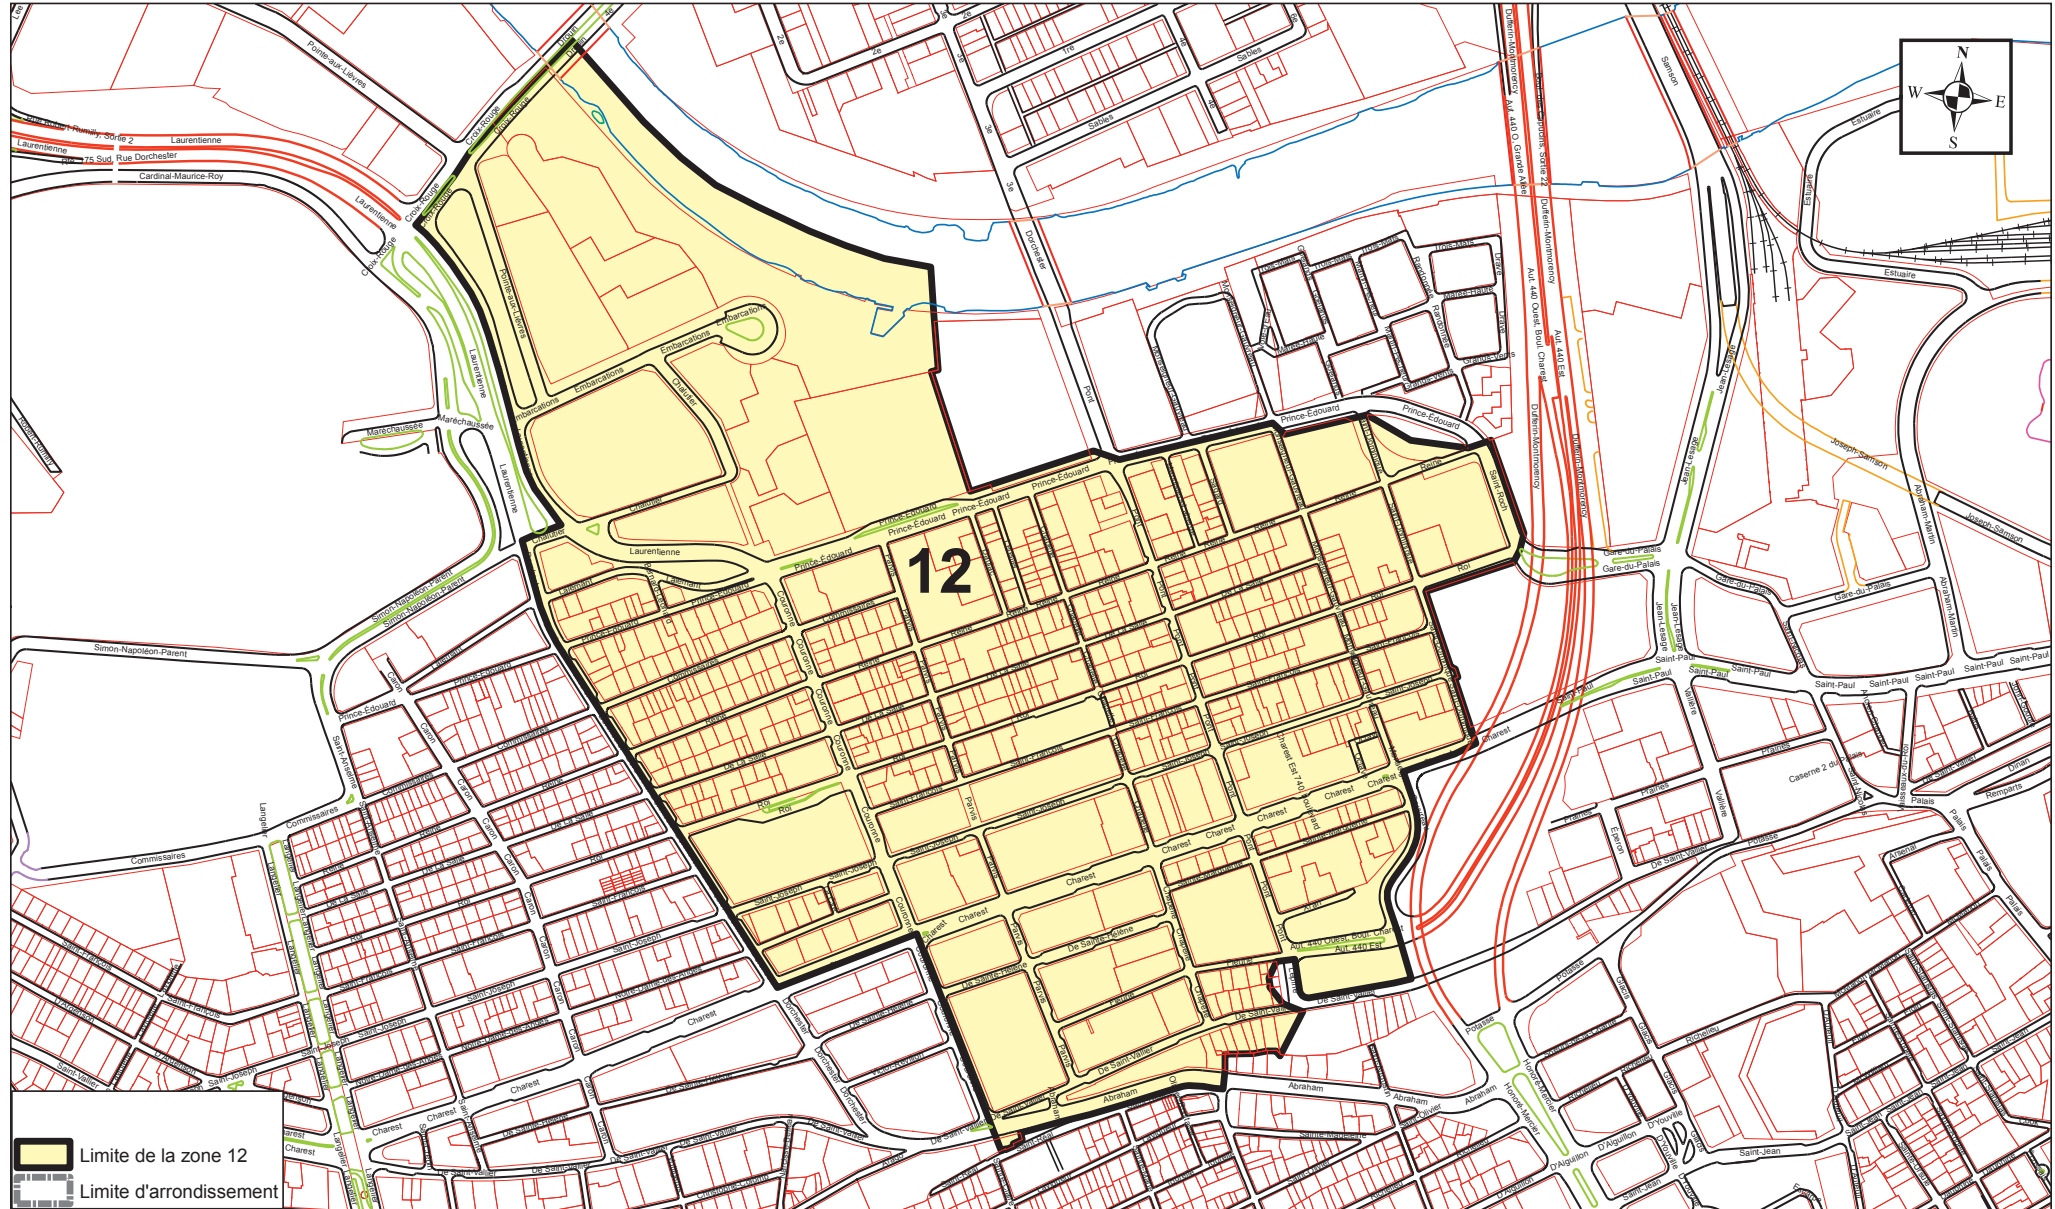

PRÉPARÉ PAR: ALAIN VÉZINA
FICHER= ZONE 7 - ANNEXE XV.MXD
ÉCHELLE= 1:3 000

Plan de la zone 7

ANNEXE XV

ARRONDISSEMENT DE LA CITÉ-LIMOLOU ZONES DE PERMIS DE STATIONNEMENT

PRÉPARÉ PAR: ALAIN VÉZINA
FICHER= ZONE 8 - ANNEXE XV.MXD
ÉCHELLE= 1:4 000

Plan de la zone 8

ANNEXE XV

ARRONDISSEMENT DE LA CITÉ-LIMOILLOU ZONES DE PERMIS DE STATIONNEMENT

PRÉPARÉ PAR: ALAIN VÉZINA
FICHER= ZONE 9 - ANNEXE XV.MXD
ÉCHELLE= 1:3 000

Plan de la zone 9

 Limite de la zone 11
 Limite d'arrondissement

PRÉPARÉ PAR: ALAIN VÉZINA
FICHER= ZONE 11 - ANNEXE XV.MXD
ÉCHELLE= 1:3 500

Plan de la zone 11

ANNEXE XV

ARRONDISSEMENT DE LA CITÉ-LIMOLOU ZONES DE PERMIS DE STATIONNEMENT

PRÉPARÉ PAR: ALAIN VÉZINA
FICHER= ZONE 12 - ANNEXE XV.MXD
ÉCHELLE= 1:4 500