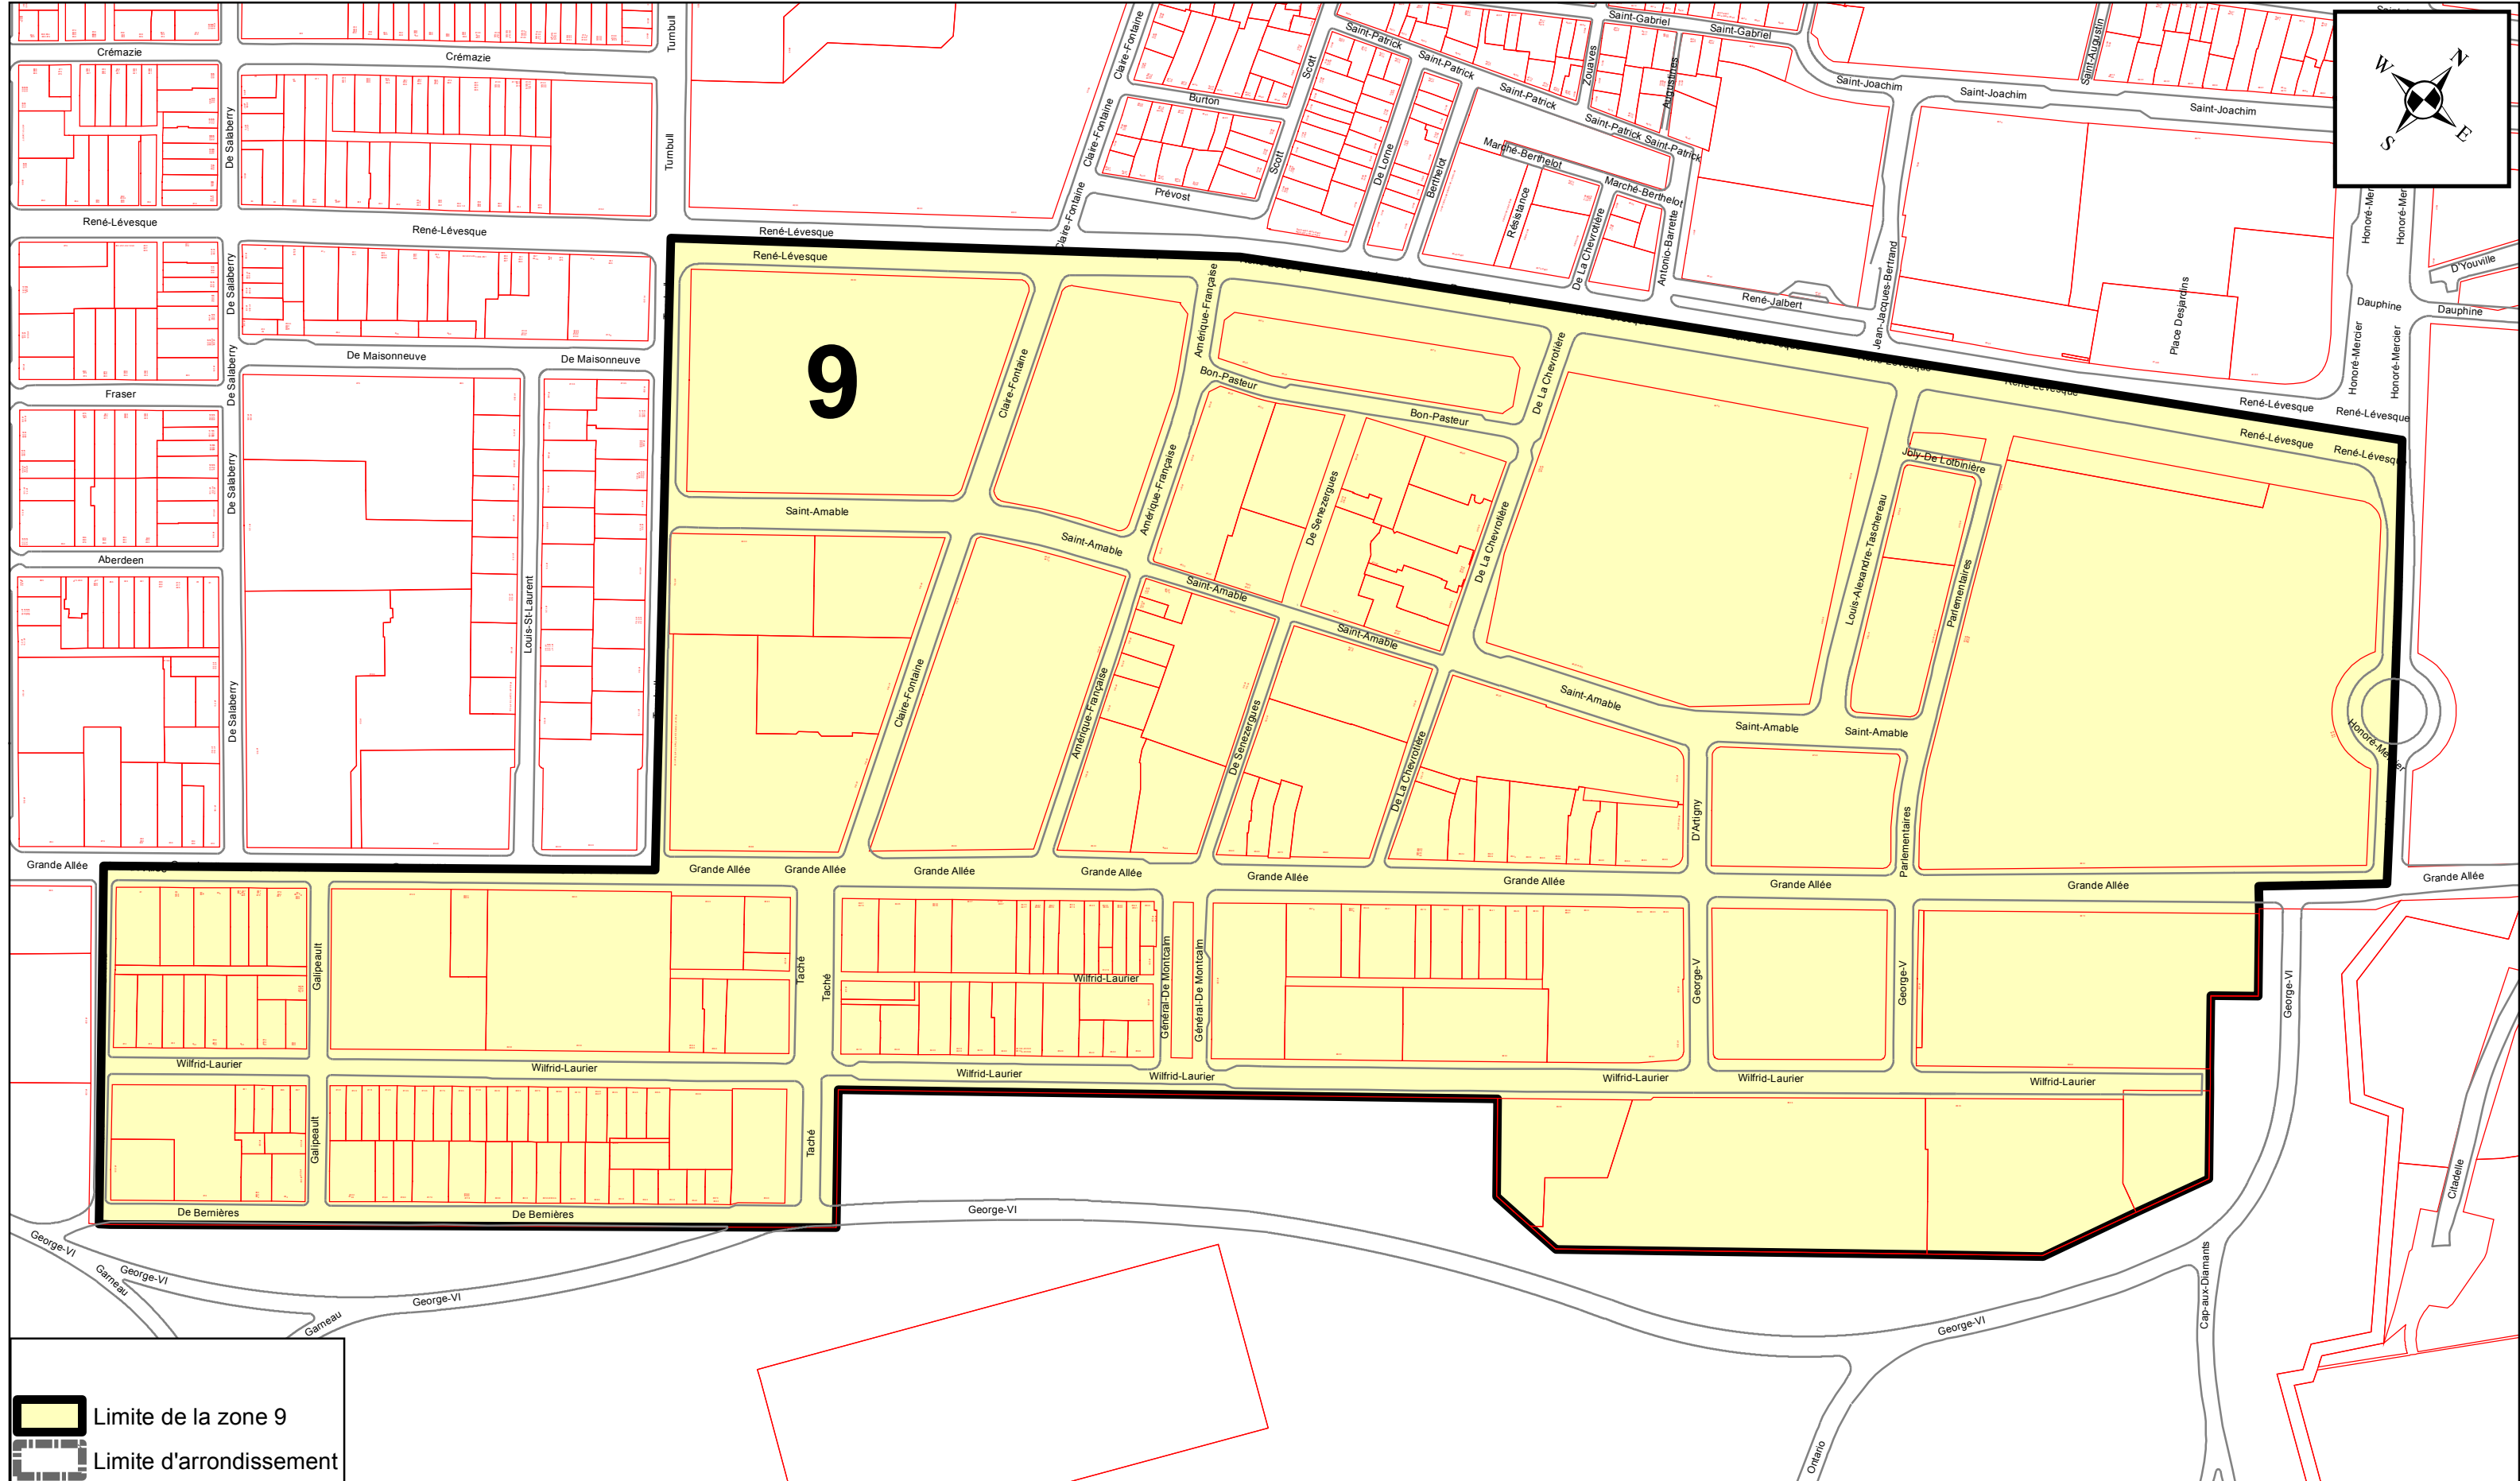

ANNEXE XV

ARRONDISSEMENT DE LA CITÉ-LIMOILLOU ZONES DE PERMIS DE STATIONNEMENT

PRÉPARÉ PAR: ALAIN VÉZINA
FICHER= ZONE 9 - ANNEXE XV.MXD
ÉCHELLE= 1:3 000