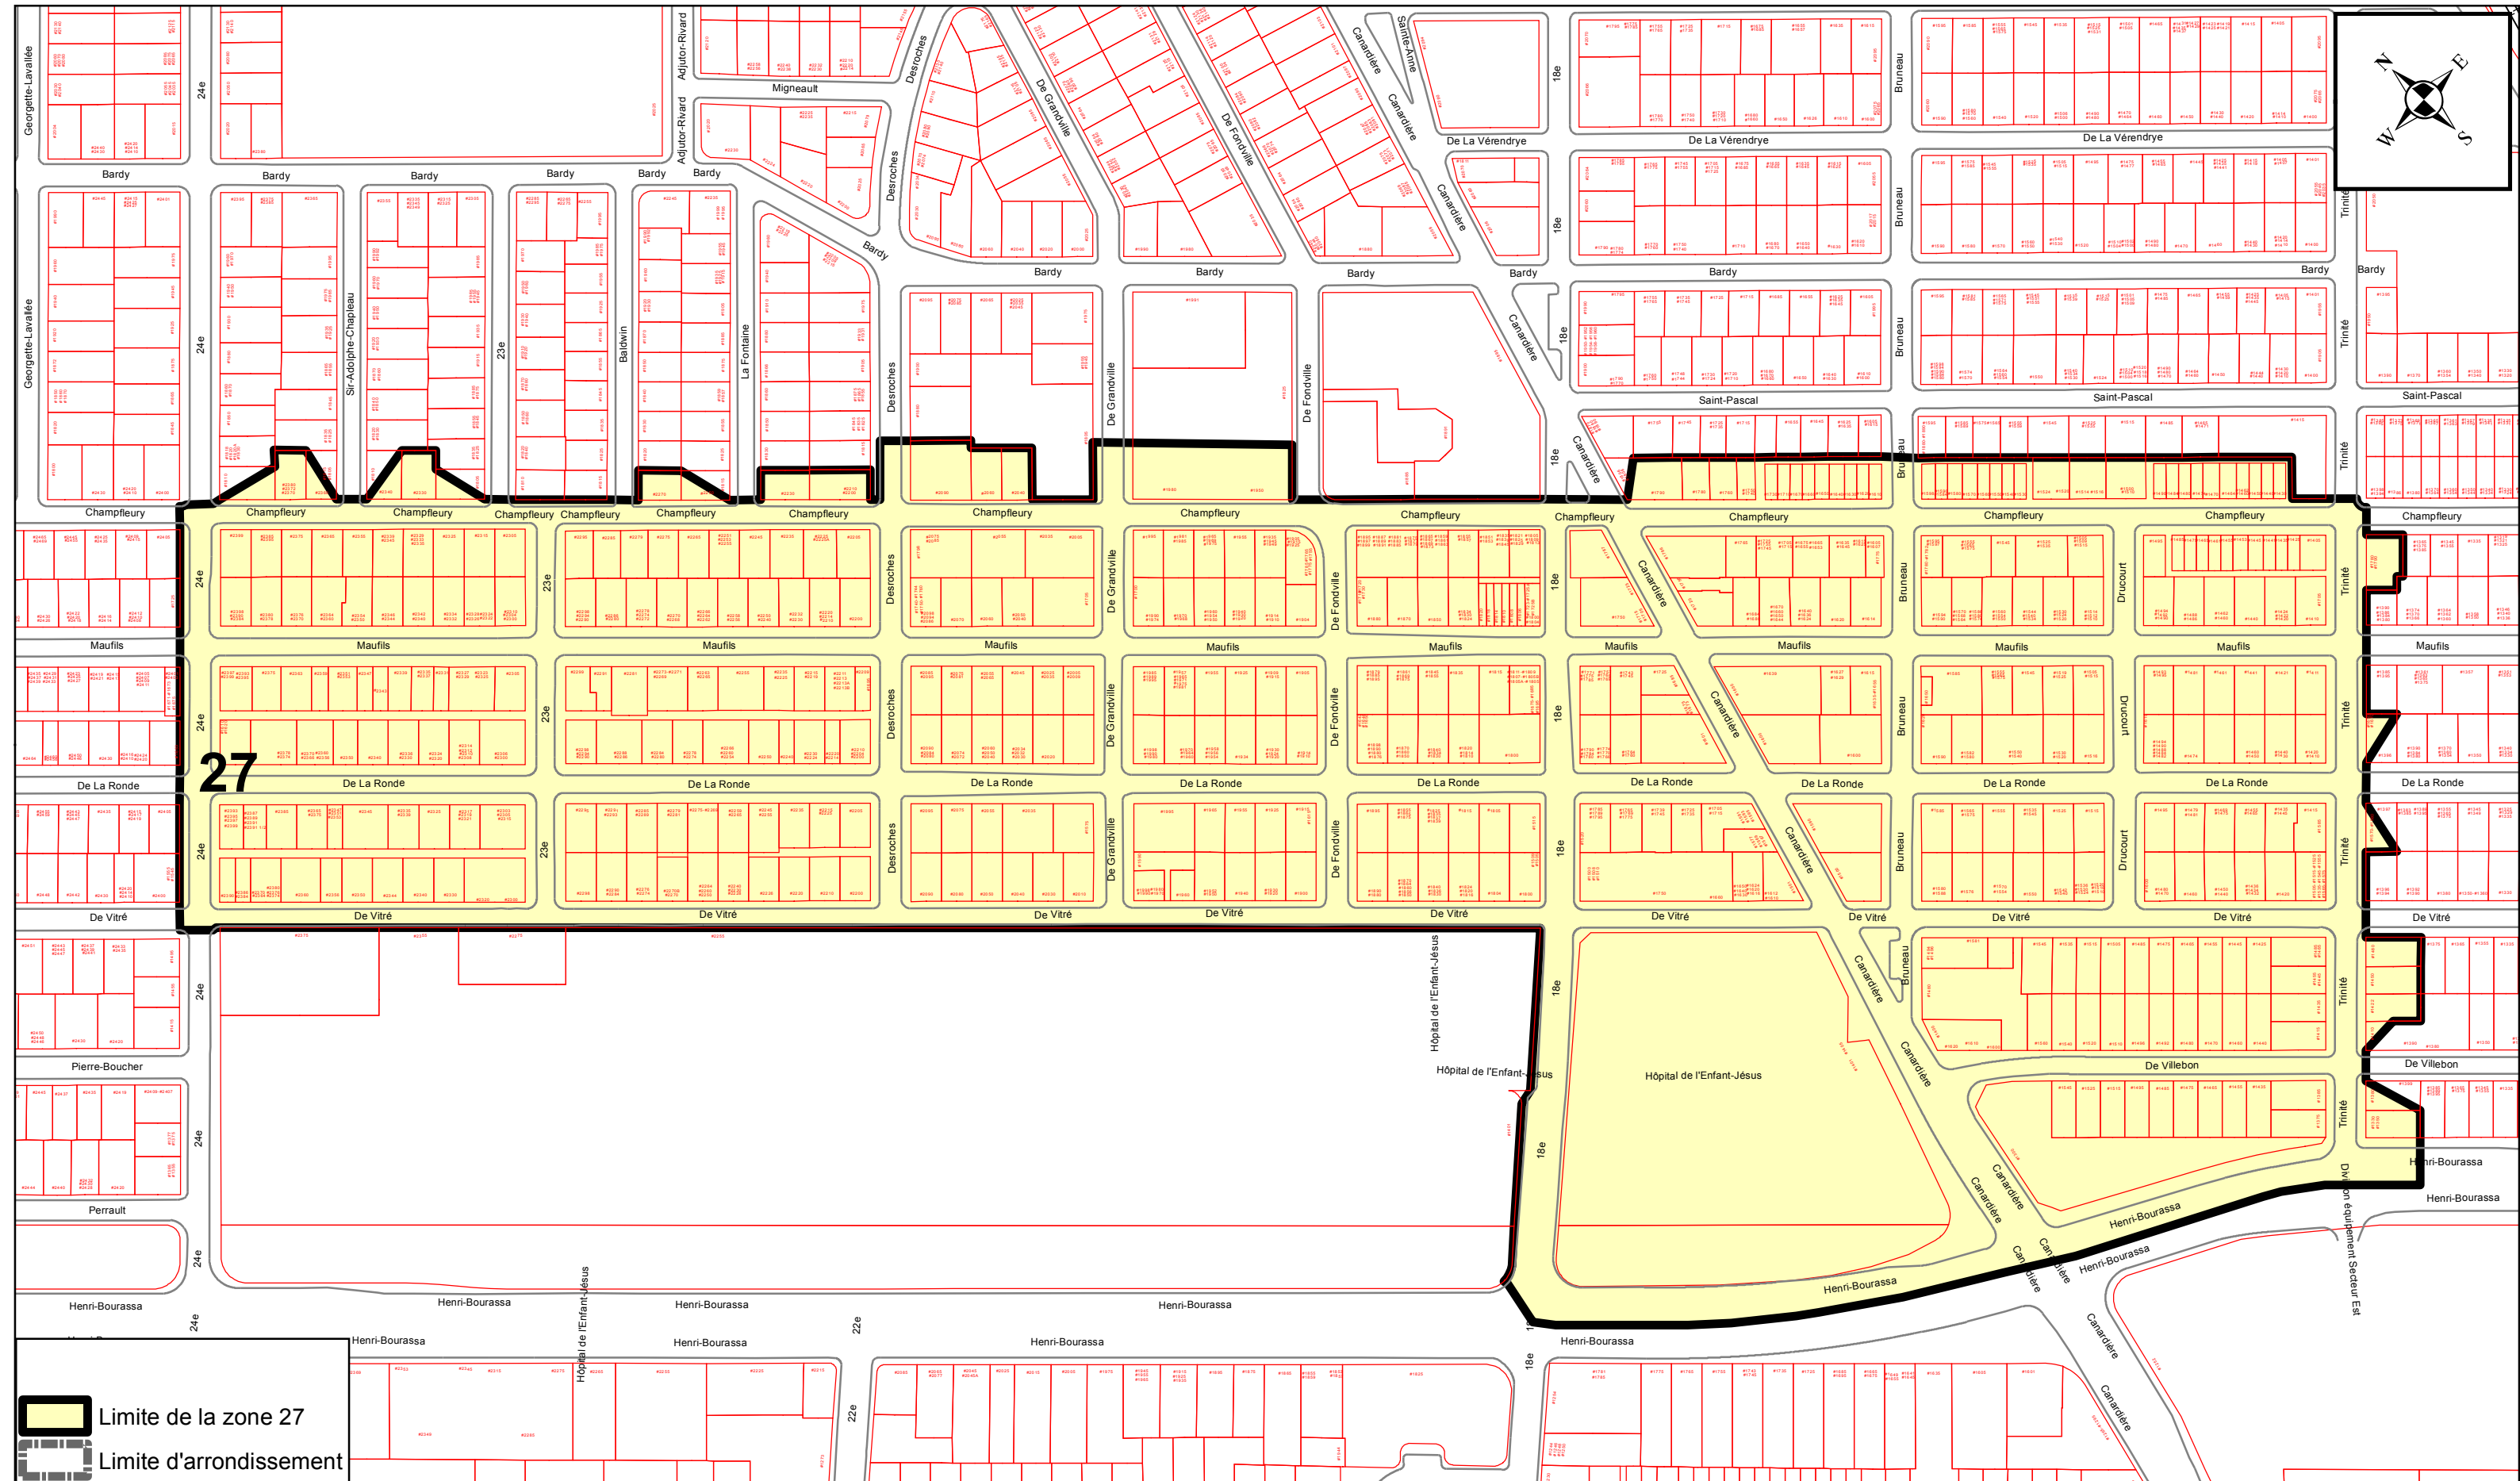

Plan de la zone 24

ANNEXE XV

ARRONDISSEMENT DE LA CITÉ-LIMOLOU ZONES DE PERMIS DE STATIONNEMENT

PRÉPARÉ PAR: ALAIN VÉZINA
FICHER= ZONE 26 - ANNEXE XV.MXD
ÉCHELLE= 1:3 000

Plan de la zone 26

ANNEXE XV

ARRONDISSEMENT DE LA CITÉ-LIMOLOU ZONES DE PERMIS DE STATIONNEMENT

PRÉPARÉ PAR: ALAIN VÉZINA
FICHER= ZONE 27 - ANNEXE XV.MXD
ÉCHELLE= 1:3 000

Plan de la zone 27

ANNEXE XV

ARRONDISSEMENT DE LA CITÉ-LIMOLOU ZONES DE PERMIS DE STATIONNEMENT

PRÉPARÉ PAR: ALAIN VÉZINA
FICHER= ZONE 31 - ANNEXE XV.MXD
ÉCHELLE= 1:3 000