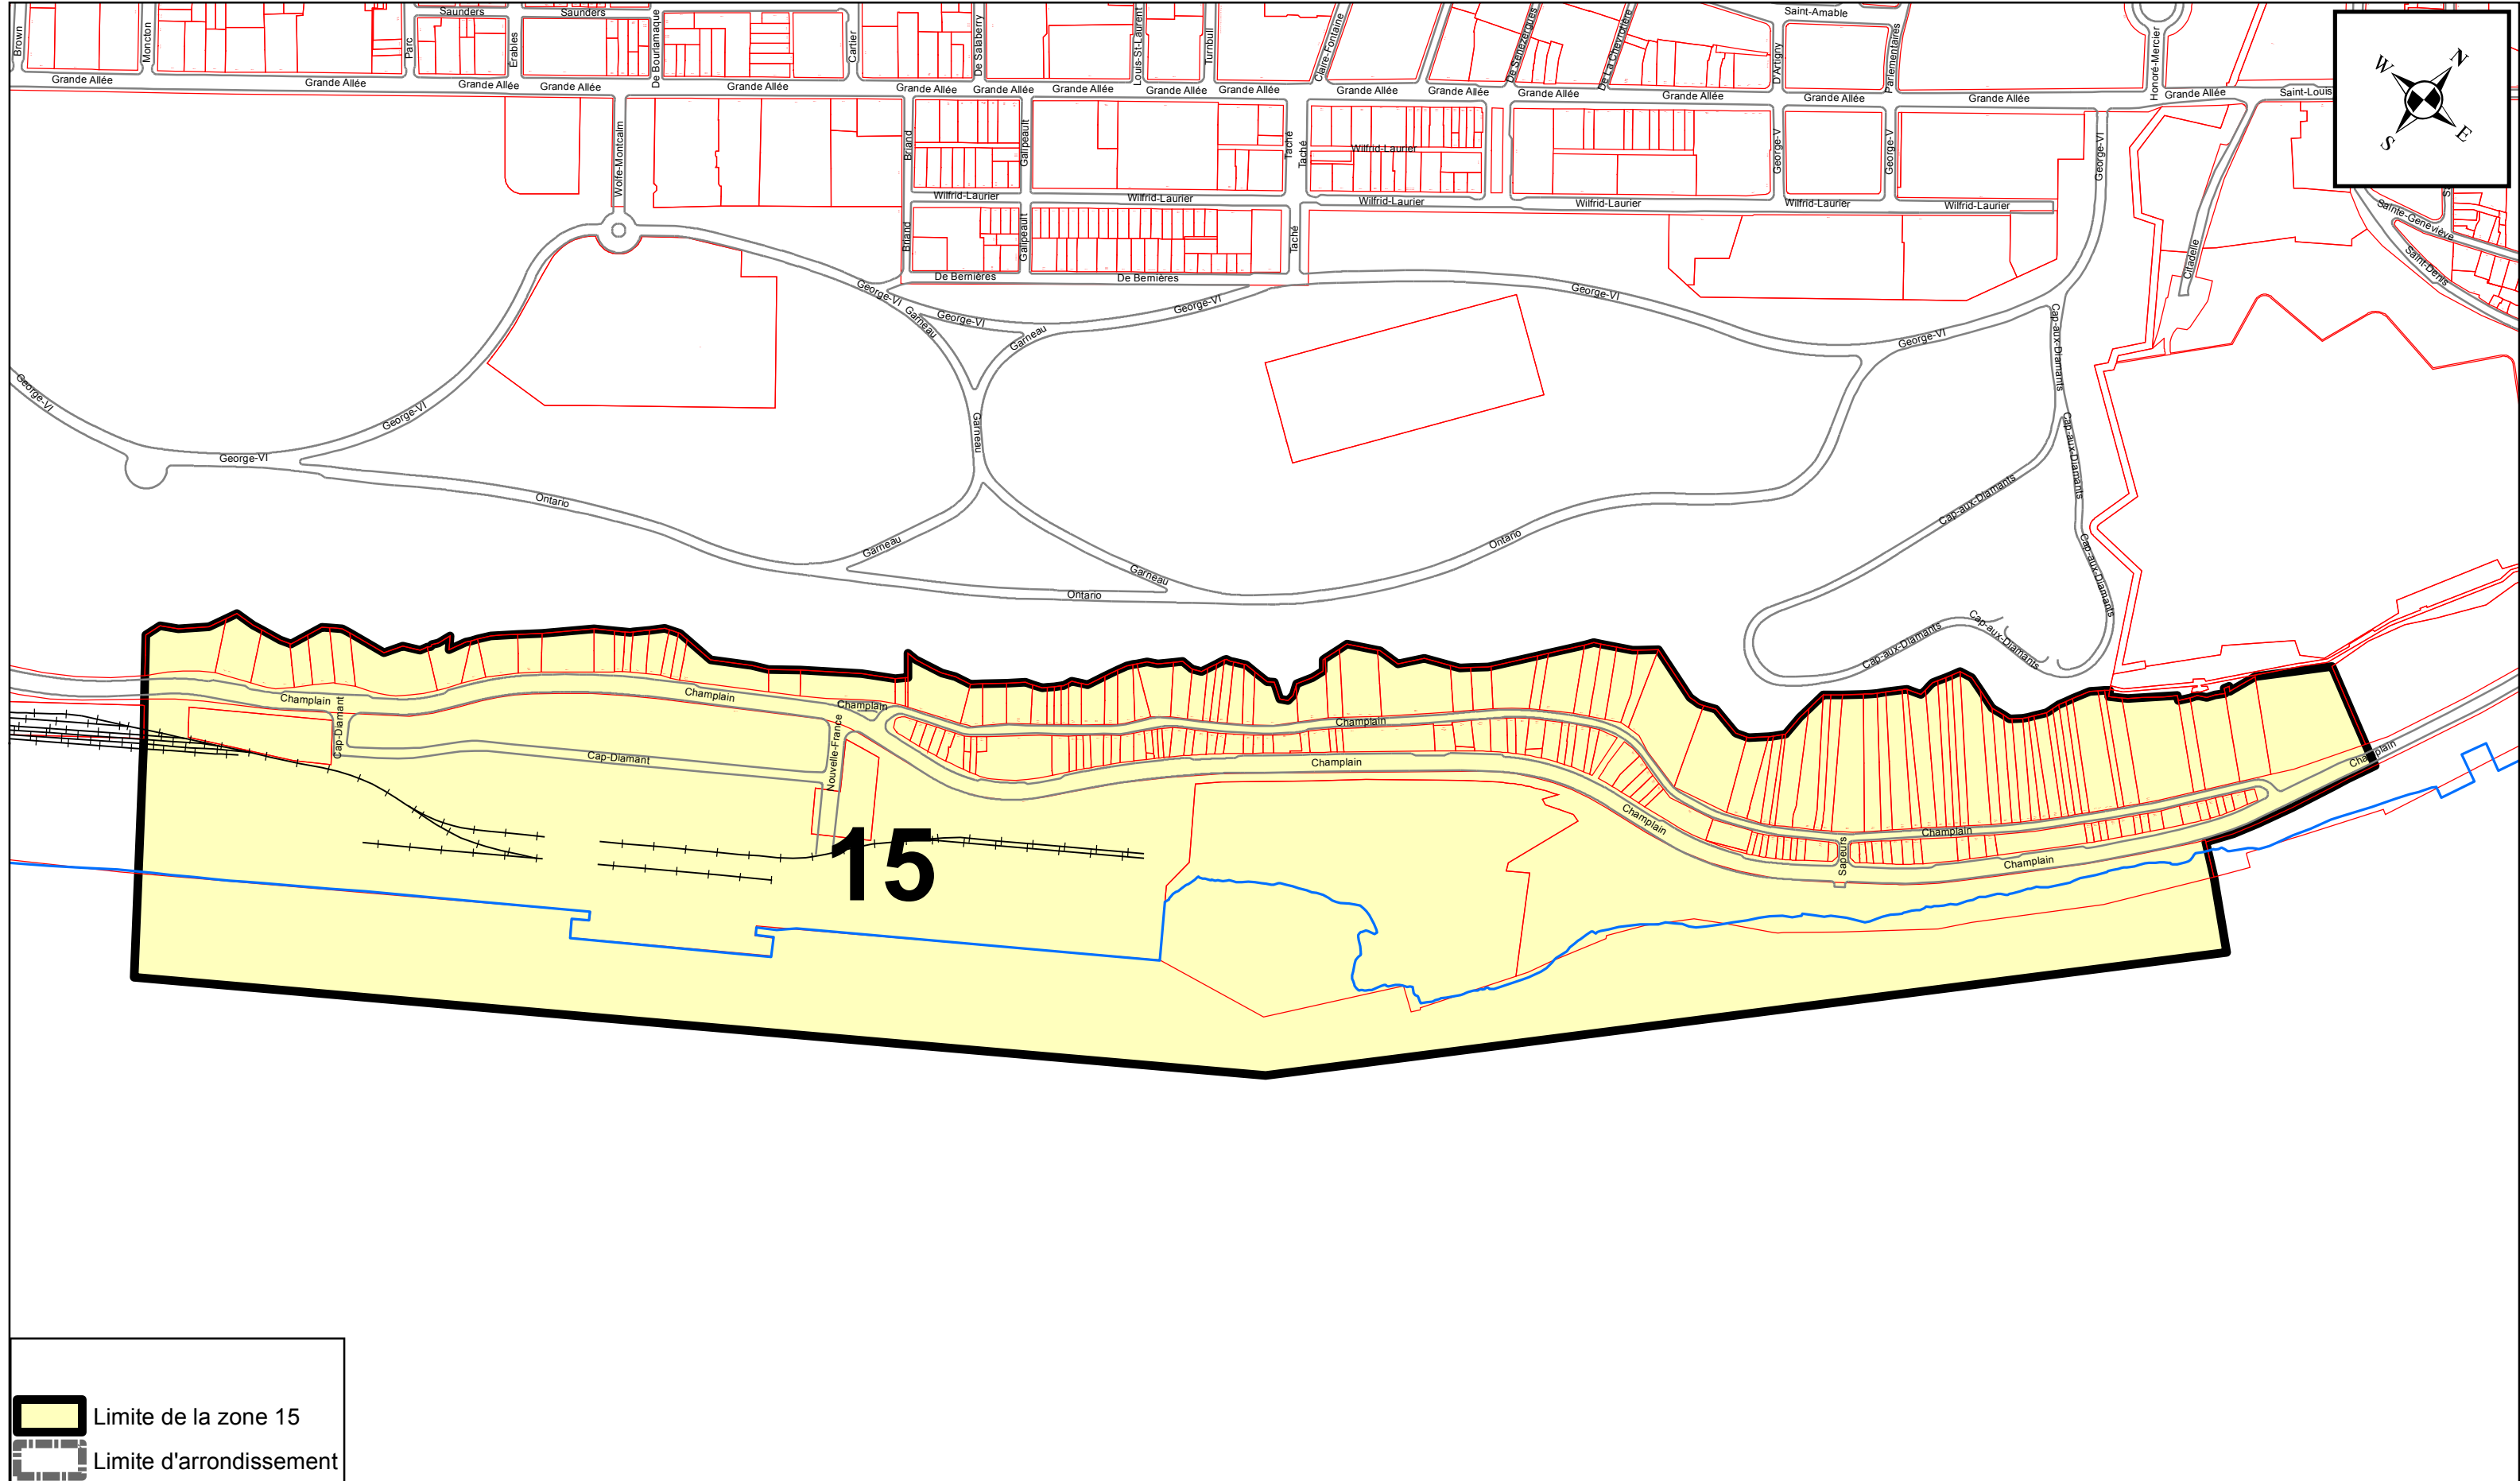

Plan de la zone 12

ANNEXE XV

ARRONDISSEMENT DE LA CITÉ-LIMOILLOU ZONES DE PERMIS DE STATIONNEMENT

PRÉPARÉ PAR: ALAIN VÉZINA
FICHER= ZONE 13 - ANNEXE XV.MXD
ÉCHELLE= 1:1 500

Plan de la zone 13

ANNEXE XV

ARRONDISSEMENT DE LA CITÉ-LIMOILOU ZONES DE PERMIS DE STATIONNEMENT

ANNEXE XV

ARRONDISSEMENT DE LA CITÉ-LIMOLOU ZONES DE PERMIS DE STATIONNEMENT

PRÉPARÉ PAR: ALAIN VÉZINA
FICHER= ZONE 16 - ANNEXE XV.MXD
ÉCHELLE= 1:3 000

Plan de la zone 16

ANNEXE XV

ARRONDISSEMENT DE LA CITÉ-LIMOILLOU ZONES DE PERMIS DE STATIONNEMENT