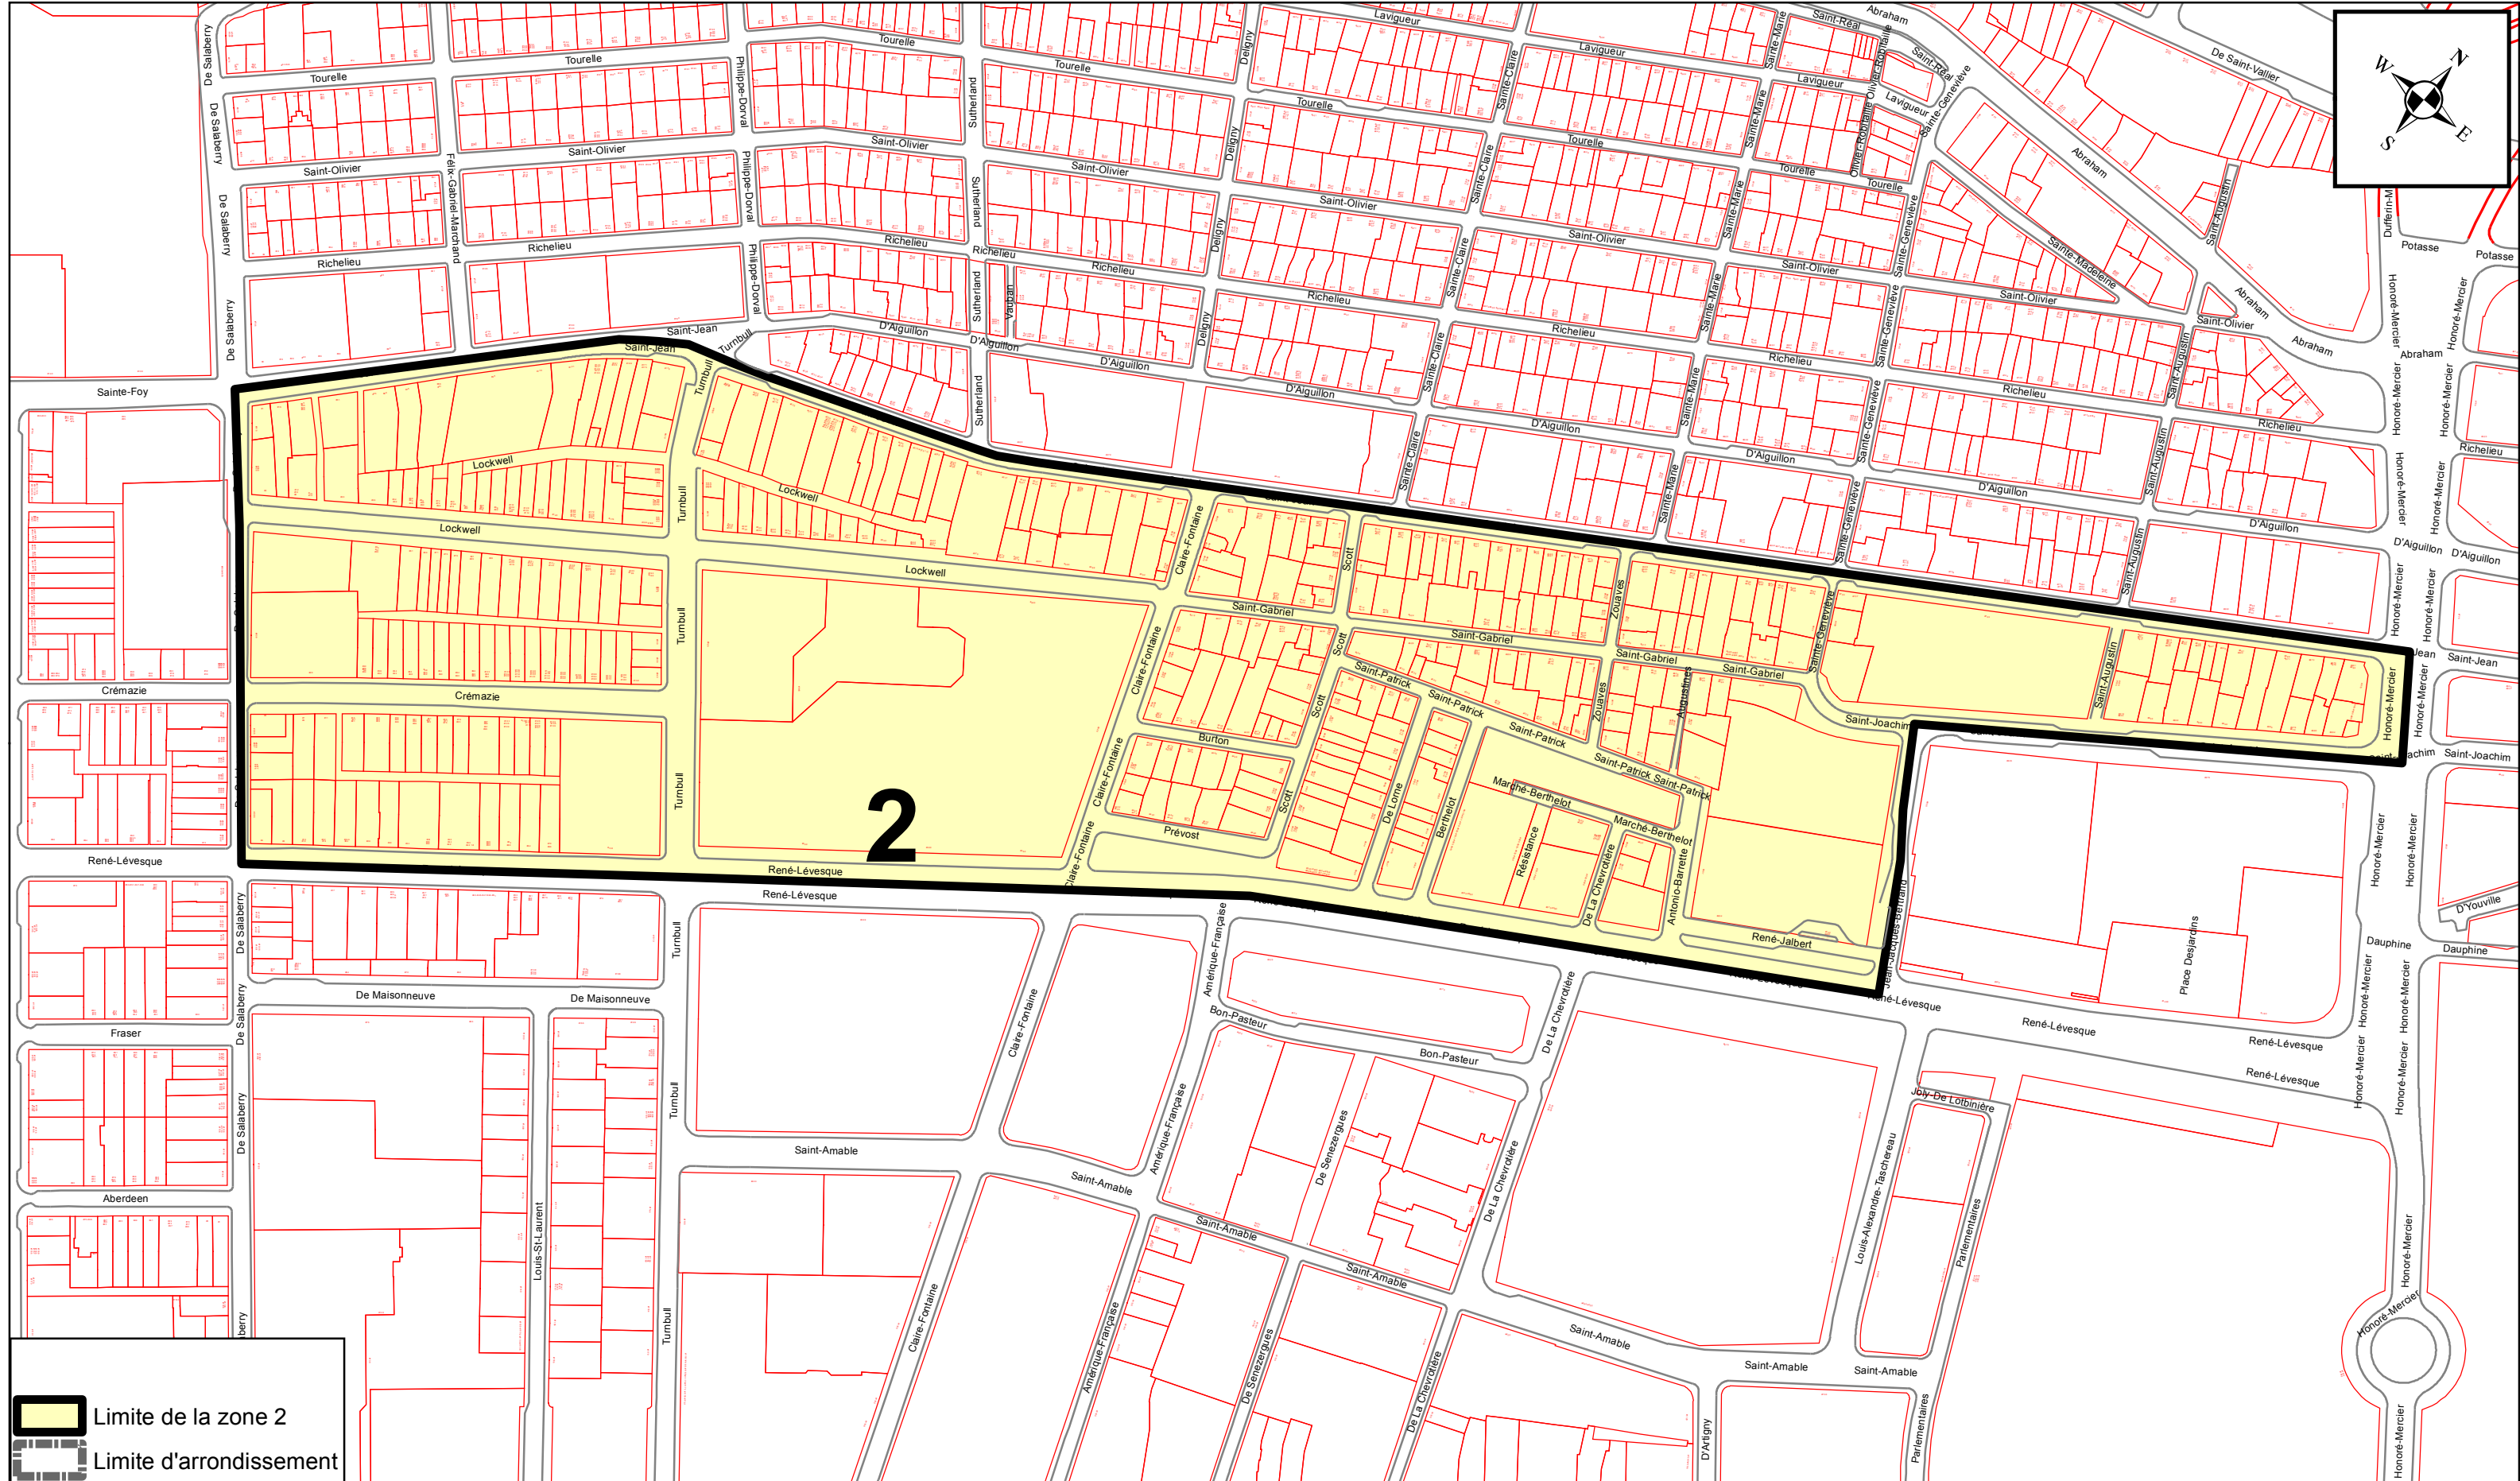

ANNEXE XV Onglet 1

ARRONDISSEMENT DE LA CITÉ-LIMOILLOU

PERMIS DE STATIONNEMENT DE RÉSIDANT, DE COMMERÇANT ET D'ARTISTE
CATÉGORIES ET CONDITIONS DE DÉLIVRANCE DES PERMIS PAR ZONE

		Limite du nombre de permis délivrés par zone -pour l'ensemble des catégories ou pour une catégorie			Limite du nombre de permis délivrés par zone - par logement, par atelier d'artiste ou par commerce		
Zone	Toutes catégories	Résidant	Commerçant	Artiste	Par logement	Par atelier	Par commerce
1					illimité	1	2
2					illimité	1	2
3					illimité	1	0
4					illimité	1	1
5					illimité	1	0
6					illimité	1	2
7					illimité	1	0
8					illimité	1	0
9					illimité	1	0
10					illimité	1	1
11					1*	1	0
12					illimité	1	0
13					illimité	1	0
14					illimité	1	1
15					illimité	1	2
16					illimité	1	2
21					illimité	1	2
22					illimité	1	2
23					illimité	1	2
24					illimité	1	2
25					illimité	1	2
26					illimité	1	2
27					illimité	1	2
31					illimité	1	2
32					illimité	1	0
D-1					1	0	0

* Dans la zone 11, un résidant n'a pas droit à la délivrance d'un permis de stationnement lorsque le logement qu'il occupe est desservi par un espace de stationnement hors rue.

ANNEXE XV

ARRONDISSEMENT DE LA CITÉ-LIMOILOU ZONES DE PERMIS DE STATIONNEMENT