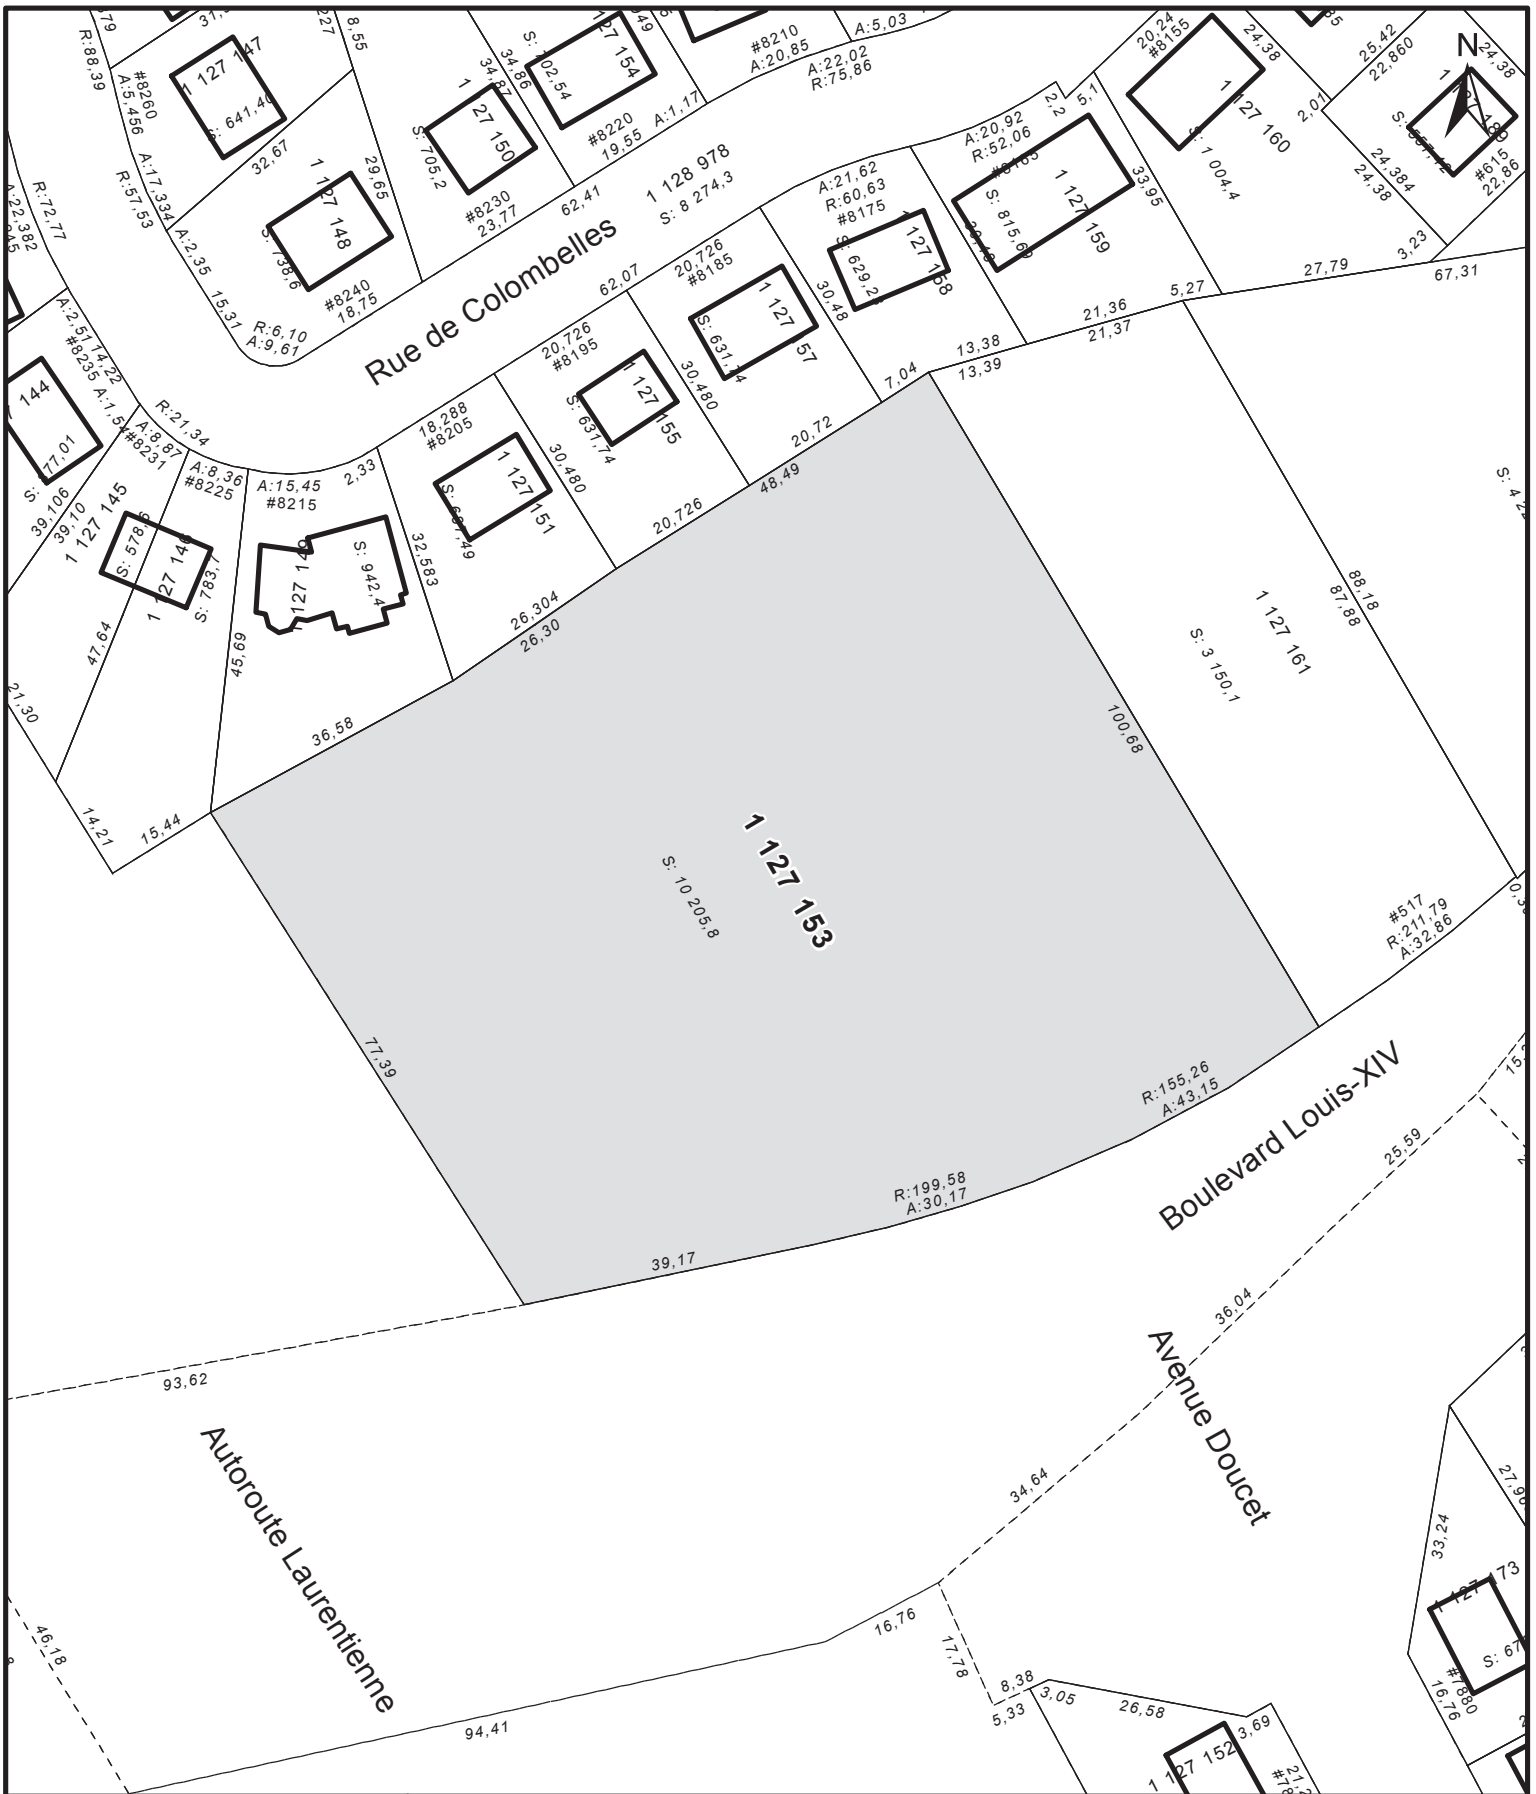

VILLE DE QUÉBEC
SERVICE DE L'AMÉNAGEMENT DU TERRITOIRE
DIVISION DE L'URBANISME

ANNEXE IV
LOT NUMÉRO 3 943 663 - TERRITOIRE SUR LEQUEL DES PLANS DE CONSTRUCTION PEUVENT ÊTRE APPROUVÉS

No du règlement : R.C.A.4V.Q. 4 No du plan : RCA4VQ4PC01
 Préparé par : M.M. Échelle : 1:1 000

 Directeur
 Service de l'aménagement du territoire

ANNEXE IV
LOT NUMÉRO 1 227 153 -
TERRITOIRE SUR LEQUEL DES PLANS DE CONSTRUCTION PEUVENT ÊTRE APPROUVÉS

**SERVICE DE L'AMÉNAGEMENT
DU TERRITOIRE
DIVISION DE L'URBANISME**

No du règlement : R.C.A.4V.Q. 4
Préparé par : M.M.

No du plan : RCA4VQ4PC02
Échelle : 1:1 000

Directeur
Service de l'aménagement du territoire