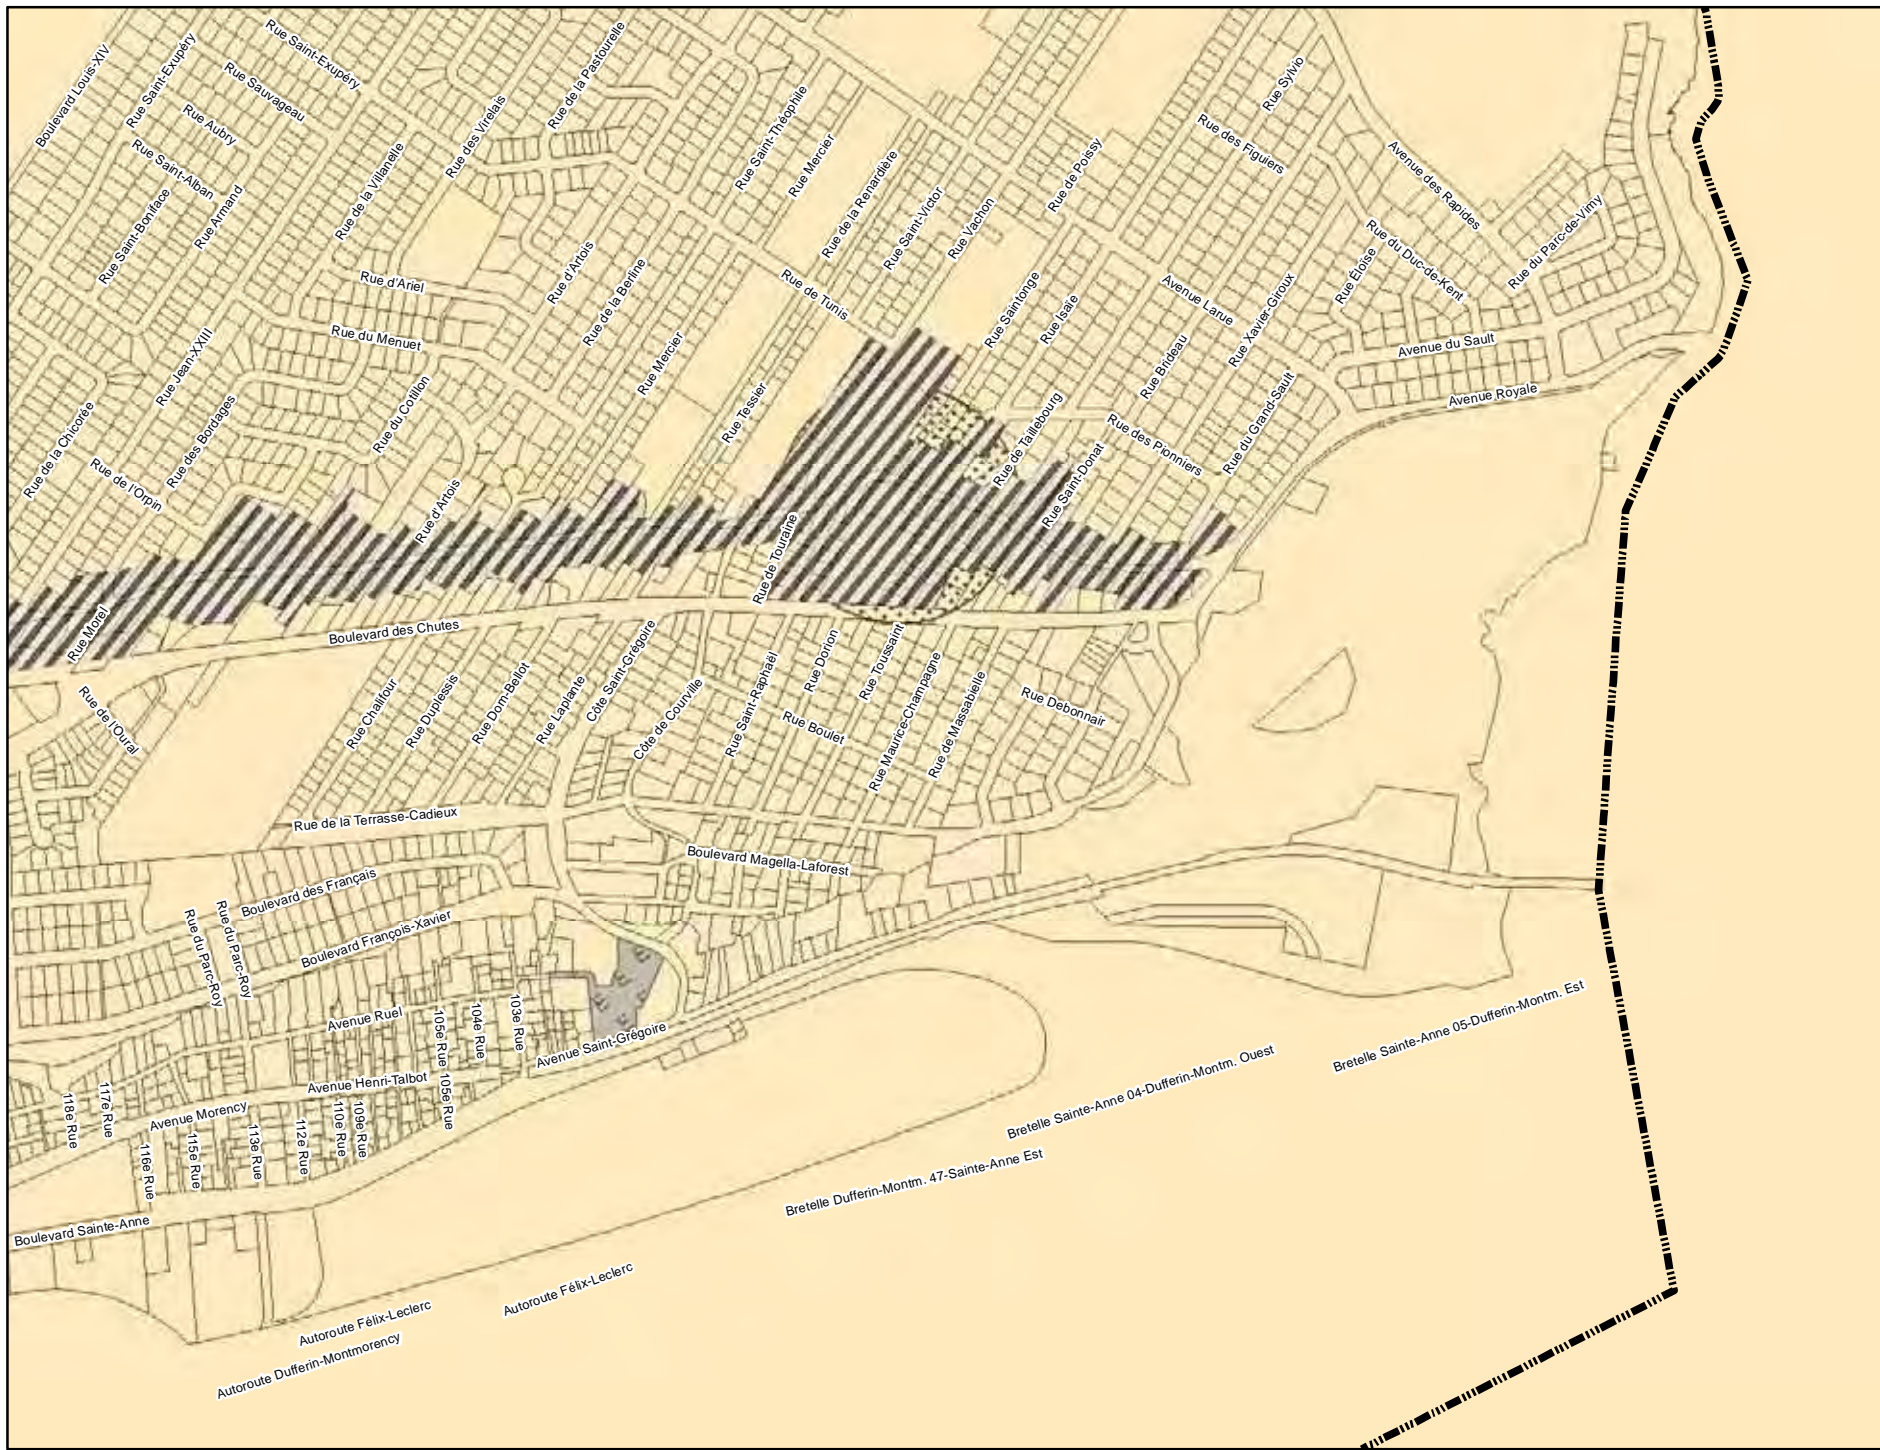

Légende

Emprise cartographique

Limites d'arrondissement 2009

Aire de Protection

Arrondissement Historique de Beauport

Rang Saint-Joseph

Vieux-Giffard

Lieu de culte: Valeur patrimoniale élevée 5-E1

Everell

Commission d'urbanisme et de conservation de Québec
 Arrondissement historique de Beauport, Vieux Giffard et Everell-Arrondissement 5
 Annexe III Plan 2 de 6

Commission d'urbanisme et de conservation de Québec
Arrondissement historique de Beauport et Everell-Arrondissement 5
Annexe III Plan 3 de 6

Commission d'urbanisme et de conservation de Québec
 Arrondissement historique de Beauport-Arrondissement 5
 Annexe III Plan 4 de 6