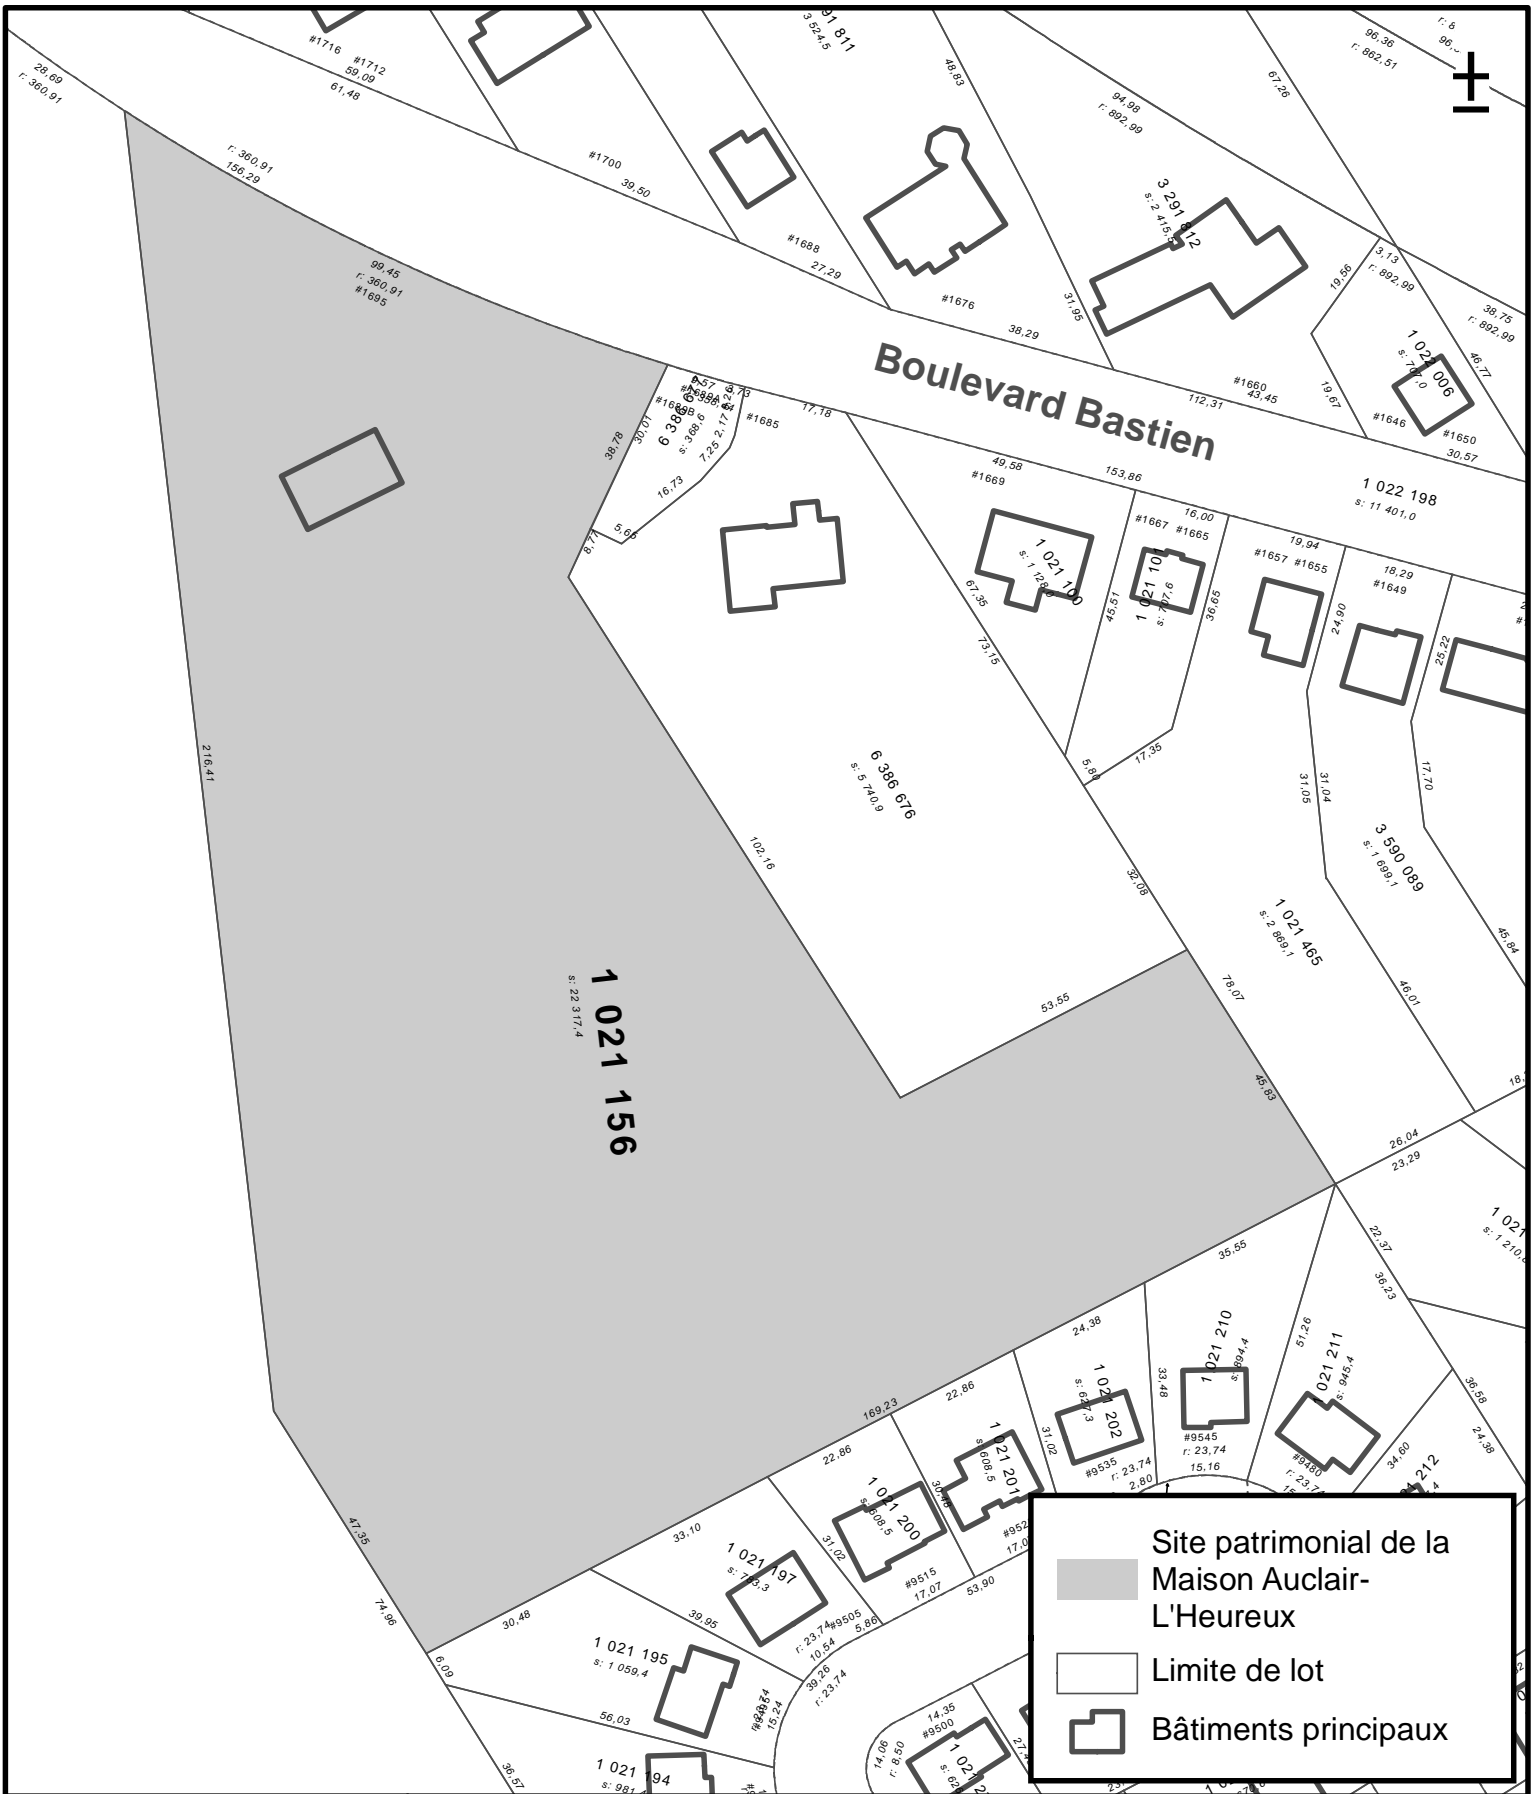

-  Site patrimonial de la Maison Jobin-Bédard
-  Limite de lot
-  Bâtiments principaux

**SERVICE DE LA CULTURE,
DU PATRIMOINE ET DES
RELATIONS INTERNATIONALES**

**ANNEXE VII.2
SITE PATRIMONIAL DE LA MAISON JOBIN-BÉDARD**

Date du plan :	<u>2022-02-23</u>	No du plan :	<u>Annexe VII.2</u>
No du règlement :	<u>R.V.Q.3066</u>	Échelle :	<u>1:500</u>
Préparé par :	<u>M.M.</u>		

Site patrimonial de la Maison Auclair-L'Heureux
 Limite de lot
 Bâtiments principaux

**ANNEXE VII.2
SITE PATRIMONIAL DE LA MAISON AUCLAIR-L'HEUREUX**

**SERVICE DE LA CULTURE
ET DU PATRIMOINE**

Date du plan : 2023-05-26
 No du règlement : R.V.Q.3172
 Préparé par : M.M.
 No du plan : Annexe VII.2
 Échelle : 1:1 250