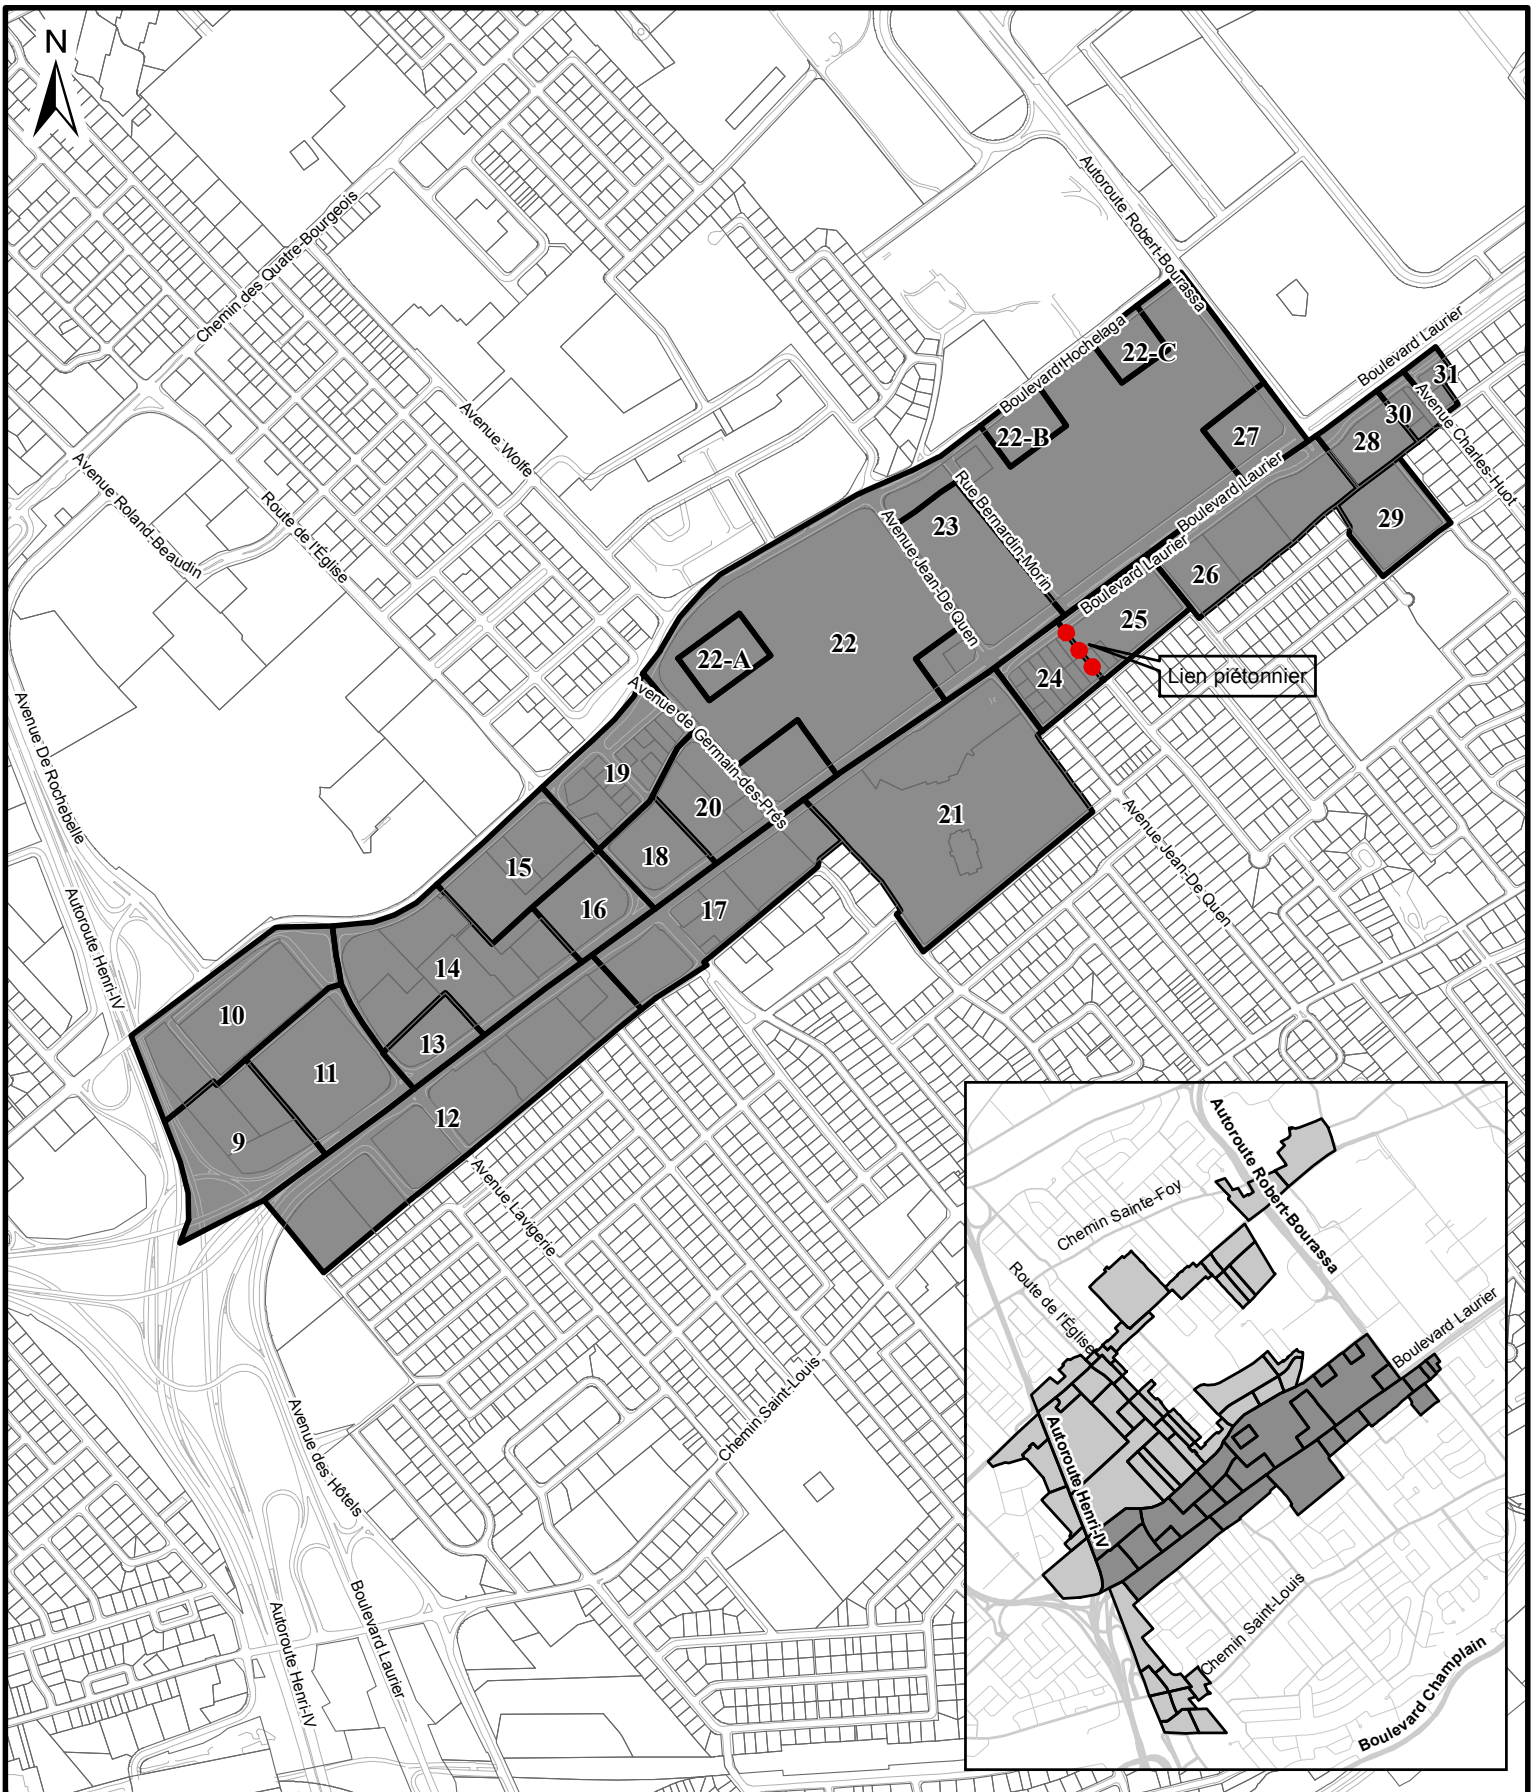

SERVICE DE LA PLANIFICATION  
DE L'AMÉNAGEMENT  
ET DE L'ENVIRONNEMENT

COMMISSION D'URBANISME ET DE CONSERVATION DE QUÉBEC  
ANNEXE XXVII - PLAN B

Date du plan : 2018-05-15  
No du règlement : R.V.Q. 2605  
Préparé par : M.B.

No du plan : AnnexeXXVIII B  
Échelle : 1:5 000

SERVICE DE LA PLANIFICATION  
DE L'AMÉNAGEMENT  
ET DE L'ENVIRONNEMENT

COMMISSION D'URBANISME ET DE CONSERVATION DE QUÉBEC  
ANNEXE XXVII - PLAN C

Date du plan : 2018-05-15  
No du règlement : R.V.Q. 2605  
Préparé par : M.B.

No du plan : AnnexeXXVIII  
Échelle : 1:12 000

SERVICE DE LA PLANIFICATION  
DE L'AMÉNAGEMENT  
ET DE L'ENVIRONNEMENT

COMMISSION D'URBANISME ET DE CONSERVATION DE QUÉBEC  
ANNEXE XXVII - PLAN D

Date du plan : 2018-05-15  
No du règlement : R.V.Q. 2605  
Préparé par : M.B.

No du plan : AnnexeXXVIII  
Échelle : 1:11 000