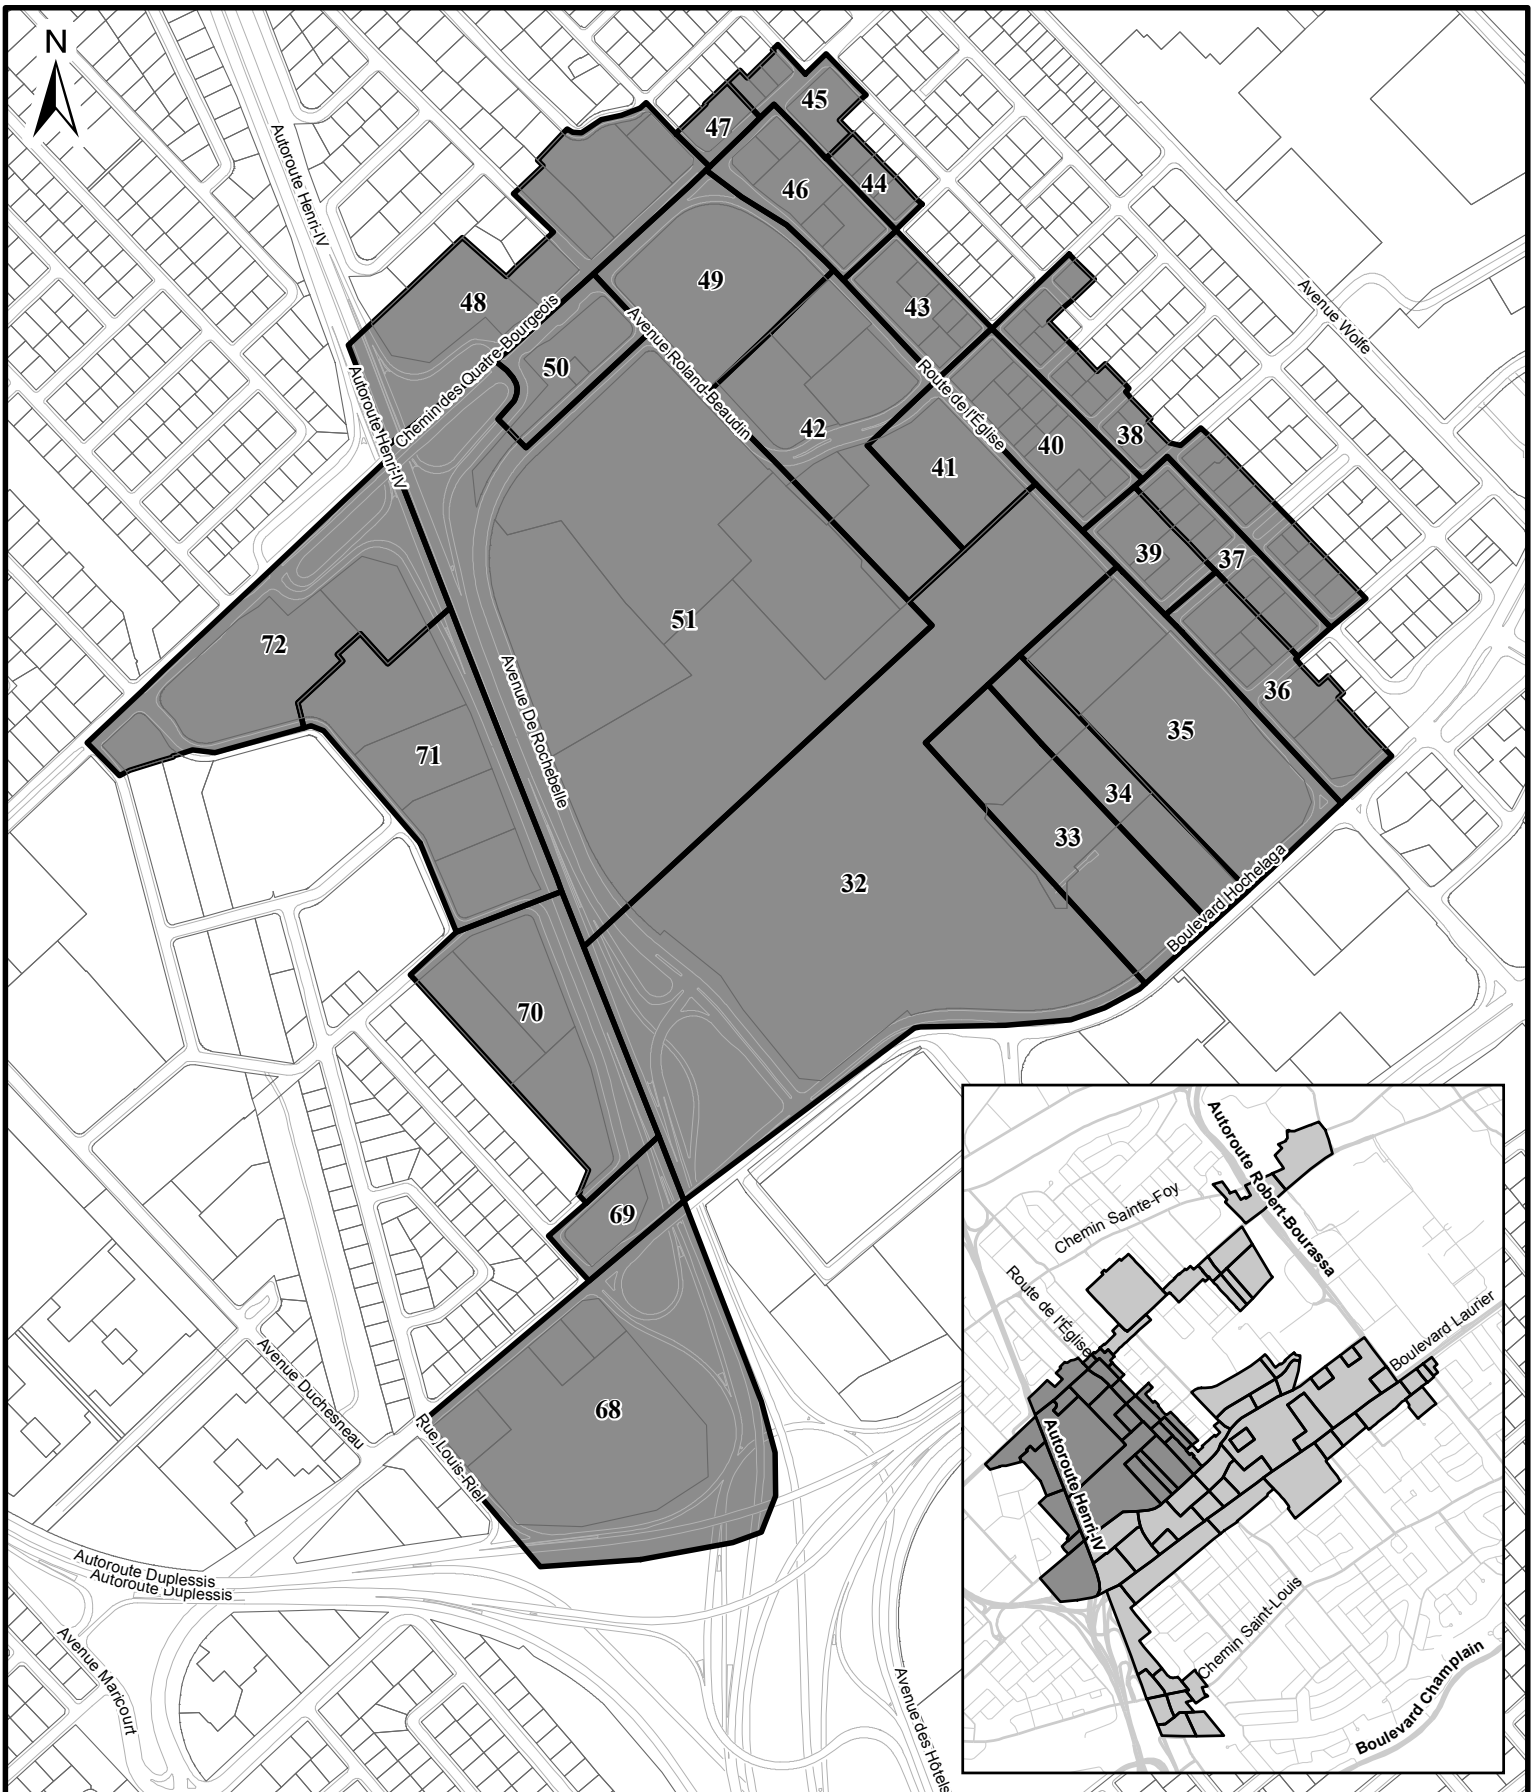

SERVICE DE LA PLANIFICATION  
DE L'AMÉNAGEMENT  
ET DE L'ENVIRONNEMENT

COMMISSION D'URBANISME ET DE CONSERVATION DE QUÉBEC  
ANNEXE XXVII - PLAN B

Date du plan : 2018-05-15  
No du règlement : R.V.Q. 2605  
Préparé par : M.B.

No du plan : AnnexeXXVIII B  
Échelle : 1:5 000

SERVICE DE LA PLANIFICATION  
DE L'AMÉNAGEMENT  
ET DE L'ENVIRONNEMENT

COMMISSION D'URBANISME ET DE CONSERVATION DE QUÉBEC  
ANNEXE XXVII - PLAN C

Date du plan : 2018-05-15  
No du règlement : R.V.Q. 2605  
Préparé par : M.B.

No du plan : AnnexeXXVIII  
Échelle : 1:12 000

SERVICE DE LA PLANIFICATION  
DE L'AMÉNAGEMENT  
ET DE L'ENVIRONNEMENT

COMMISSION D'URBANISME ET DE CONSERVATION DE QUÉBEC  
ANNEXE XXVII - PLAN D

Date du plan : 2018-05-15  
No du règlement : R.V.Q. 2605  
Préparé par : M.B.

No du plan : AnnexeXXVIII  
Échelle : 1:11 000