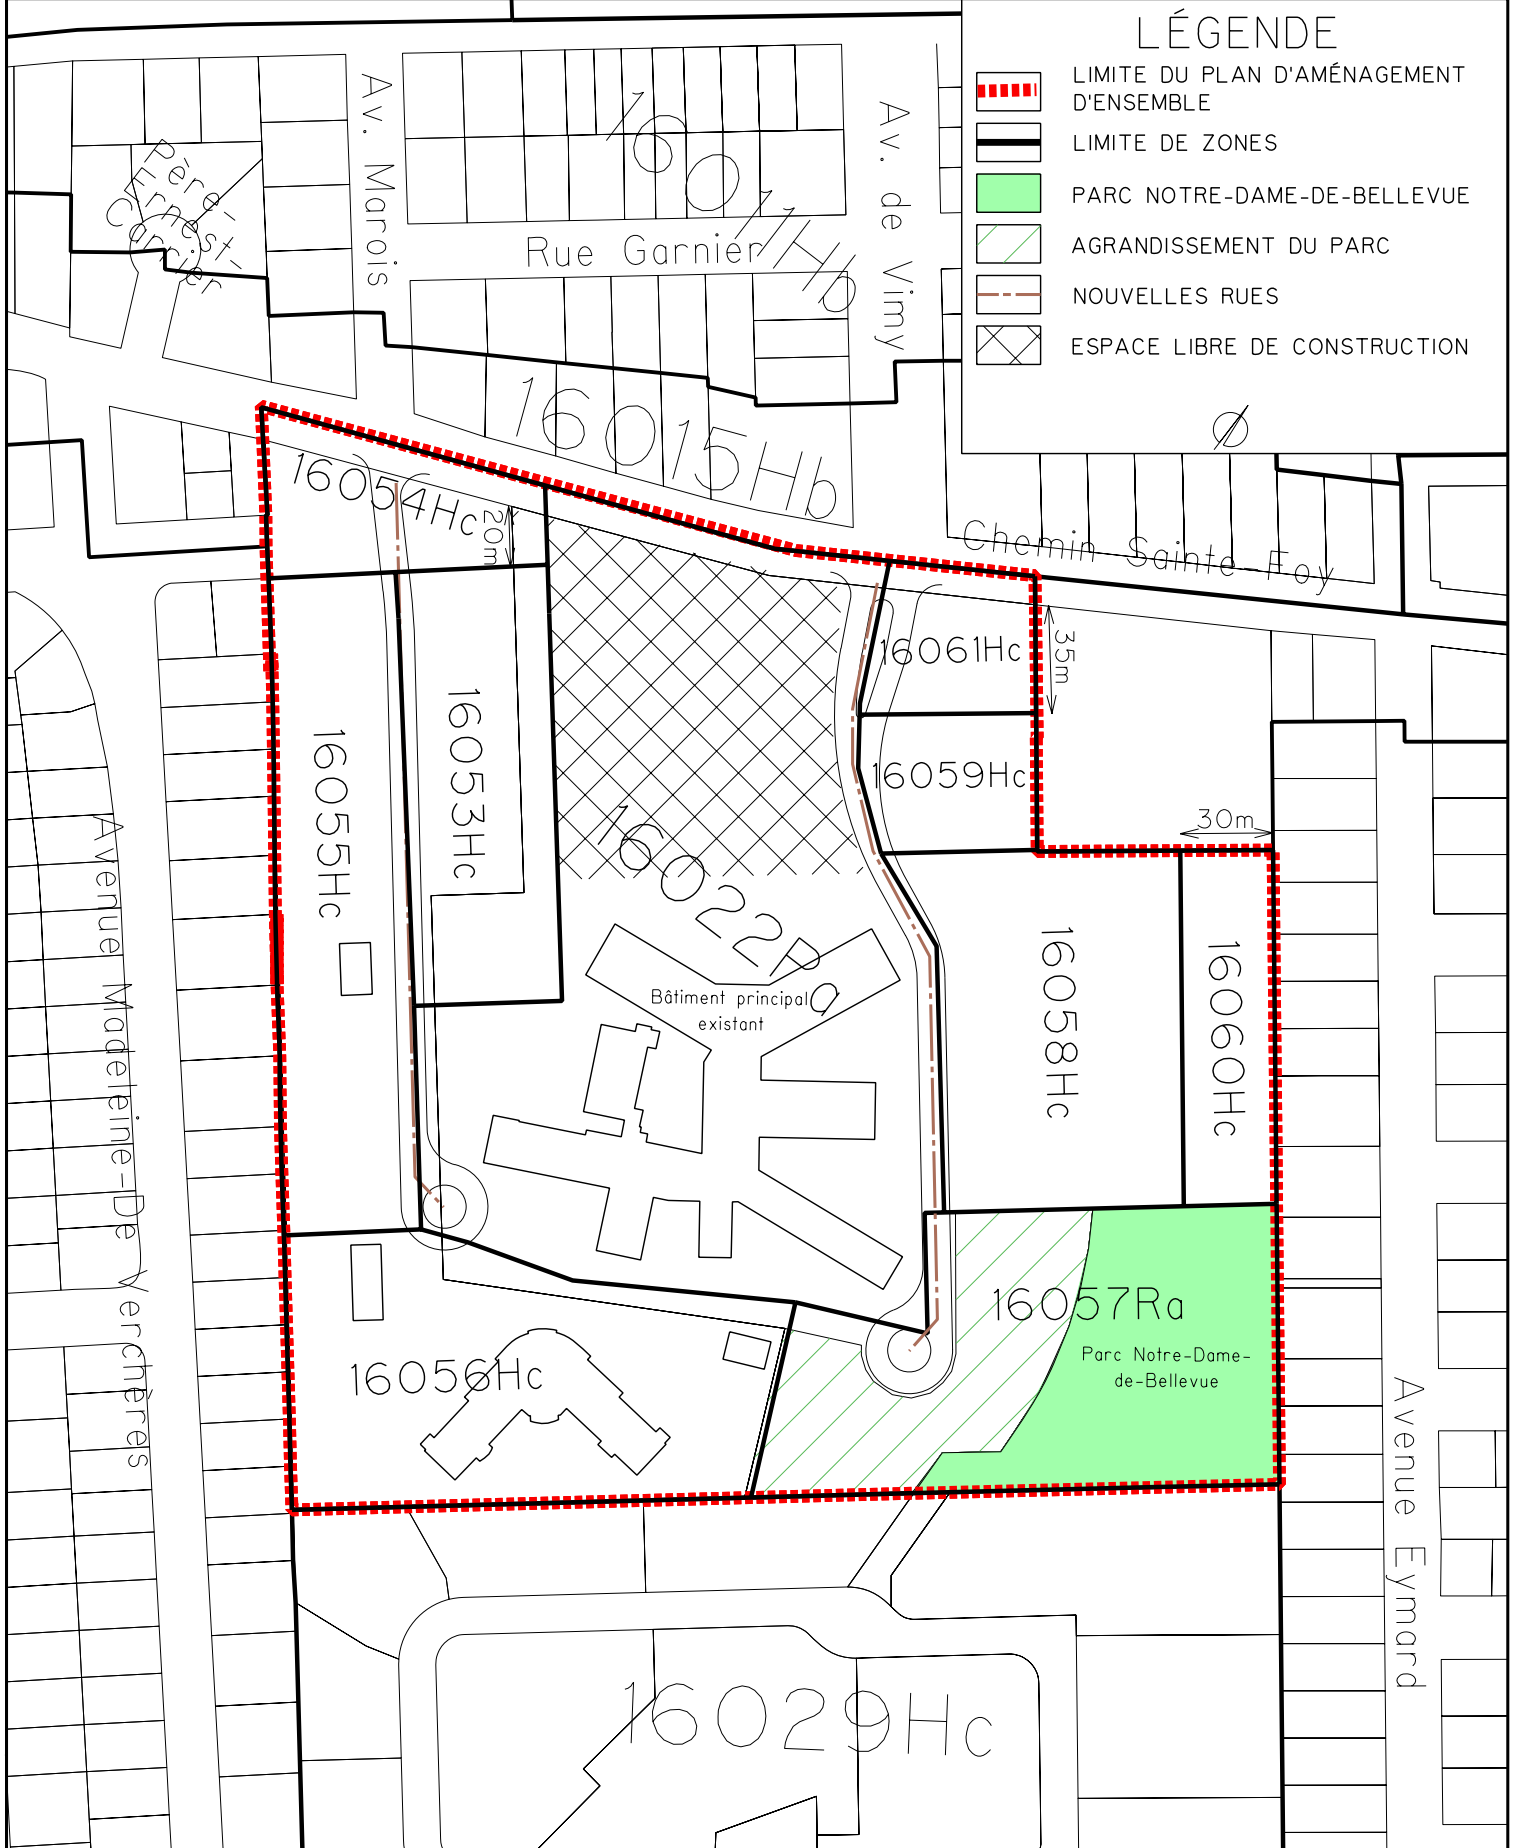

LÉGENDE

- LIMITE DU PLAN D'AMÉNAGEMENT D'ENSEMBLE
- LIMITE DE ZONES
- PARC NOTRE-DAME-DE-BELLEVUE
- AGRANDISSEMENT DU PARC
- NOUVELLES RUES
- ESPACE LIBRE DE CONSTRUCTION

VILLE DE QUÉBEC
 SERVICE DE L'AMÉNAGEMENT
 DU TERRITOIRE
 DIVISION DE L'URBANISME

ANNEXE II

Plan relatif au groupe formé des zones 16022Pa, 16053Hc, 16054Hc, 16055Hc, 16056Hc, 16057Ra, 16058Hc, 16059Hc, 16060Hc et 16061Hc

Date du plan :	2009-03-16	No du plan :	RVQ1400PAE02
No du règlement :	R.V.Q.1400	Mise en vigueur :	
Préparé par :	J.M.	Échelle :	1:2500