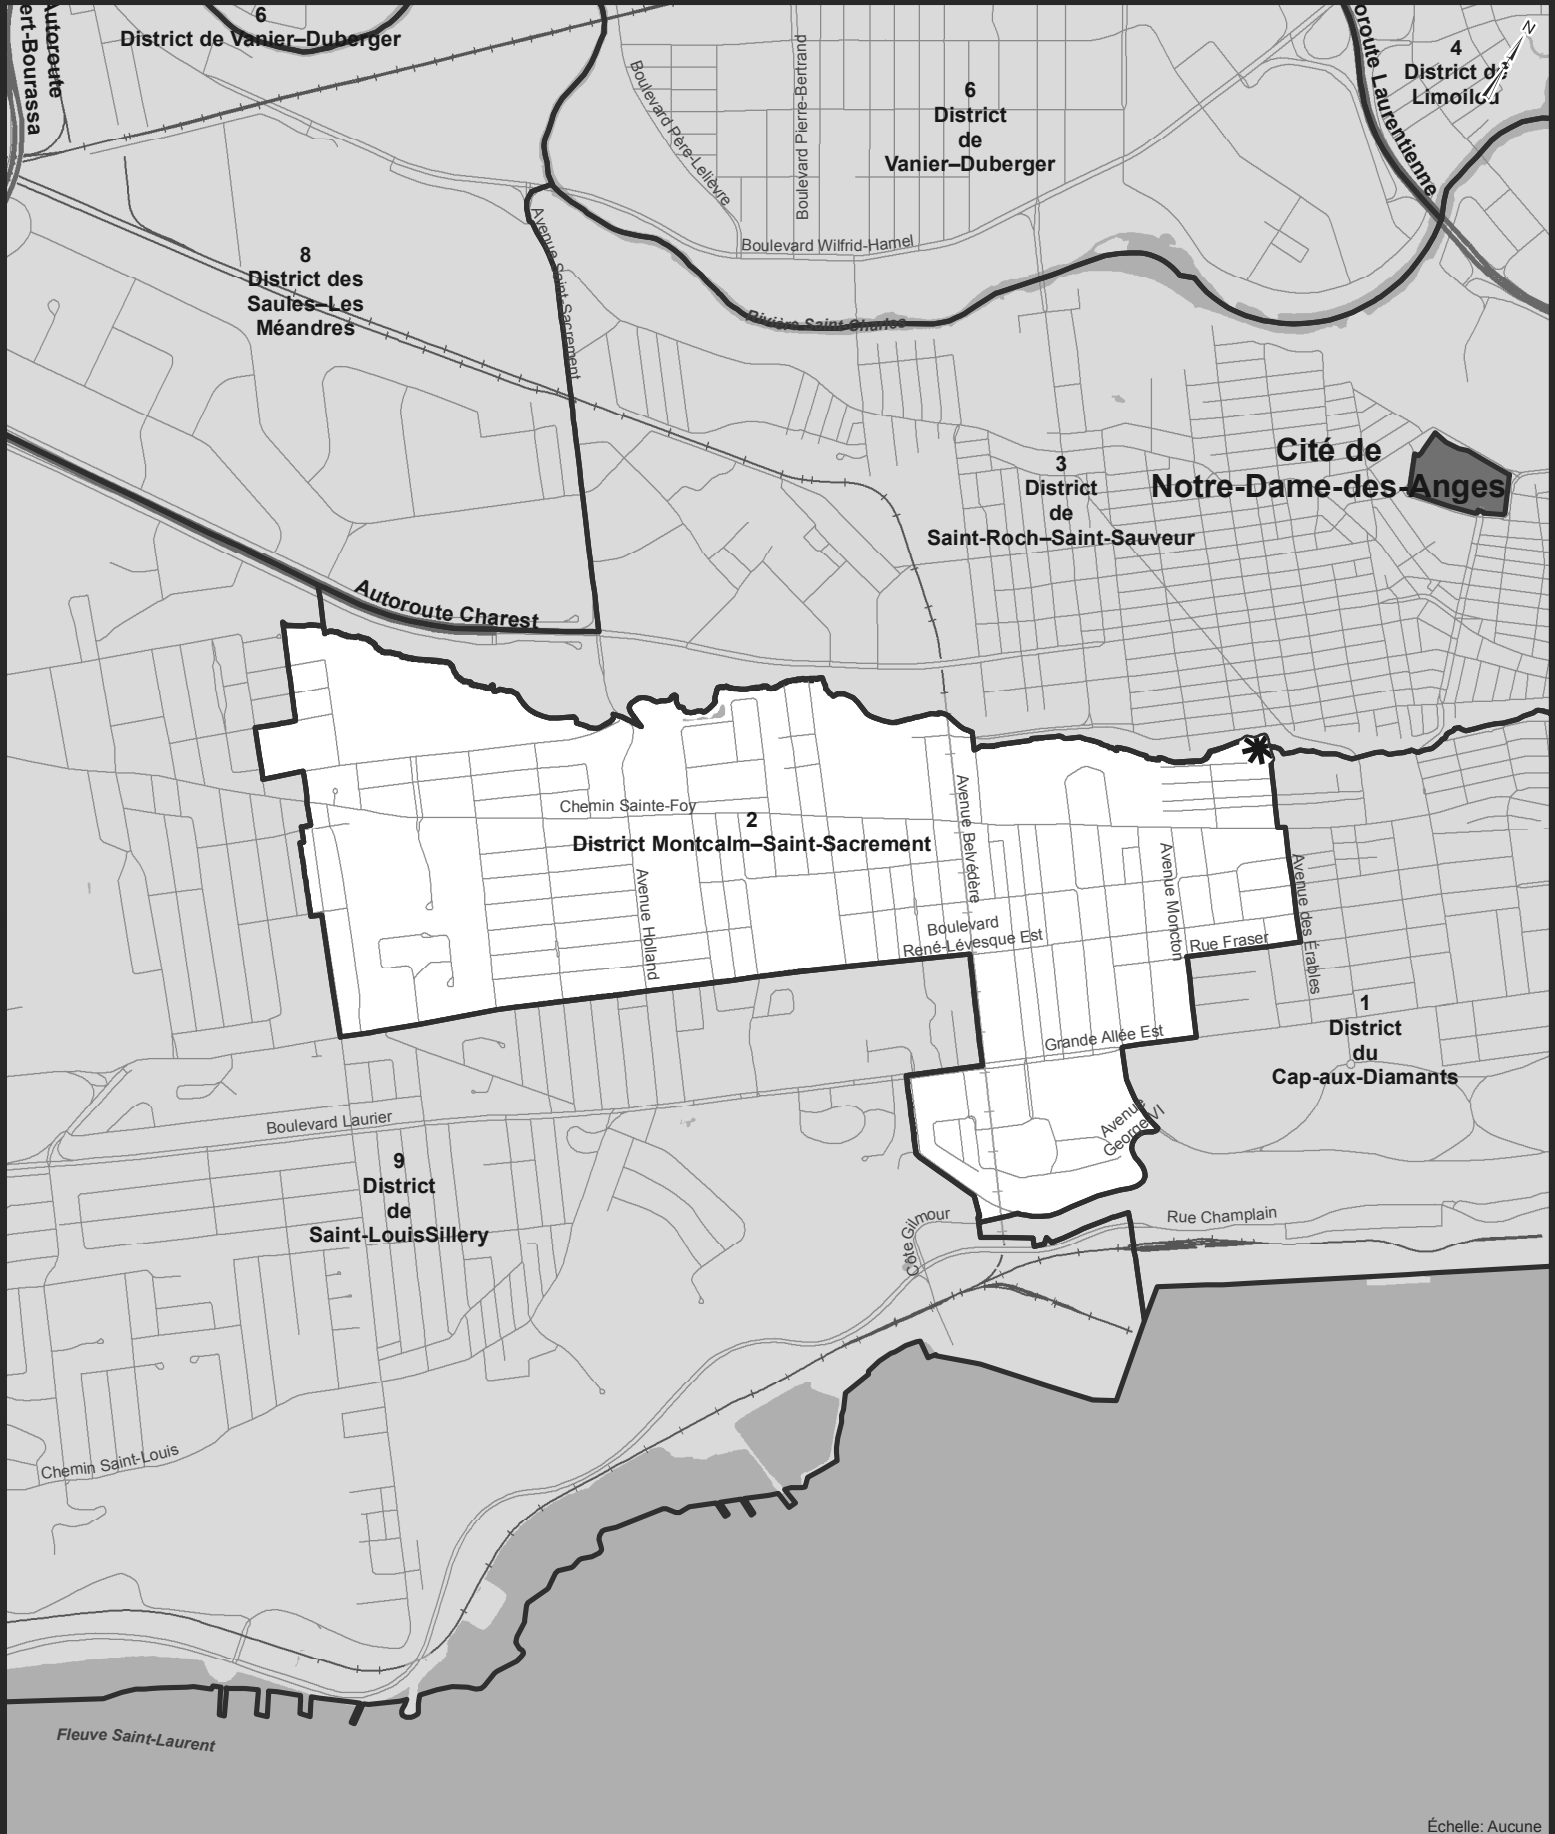

Échelle: Aucune

Districts électoraux 2021

District Montcalm–Saint-Sacrement

Arrondissement de La Cité-Limoilou

District
2

Échelle: Aucune