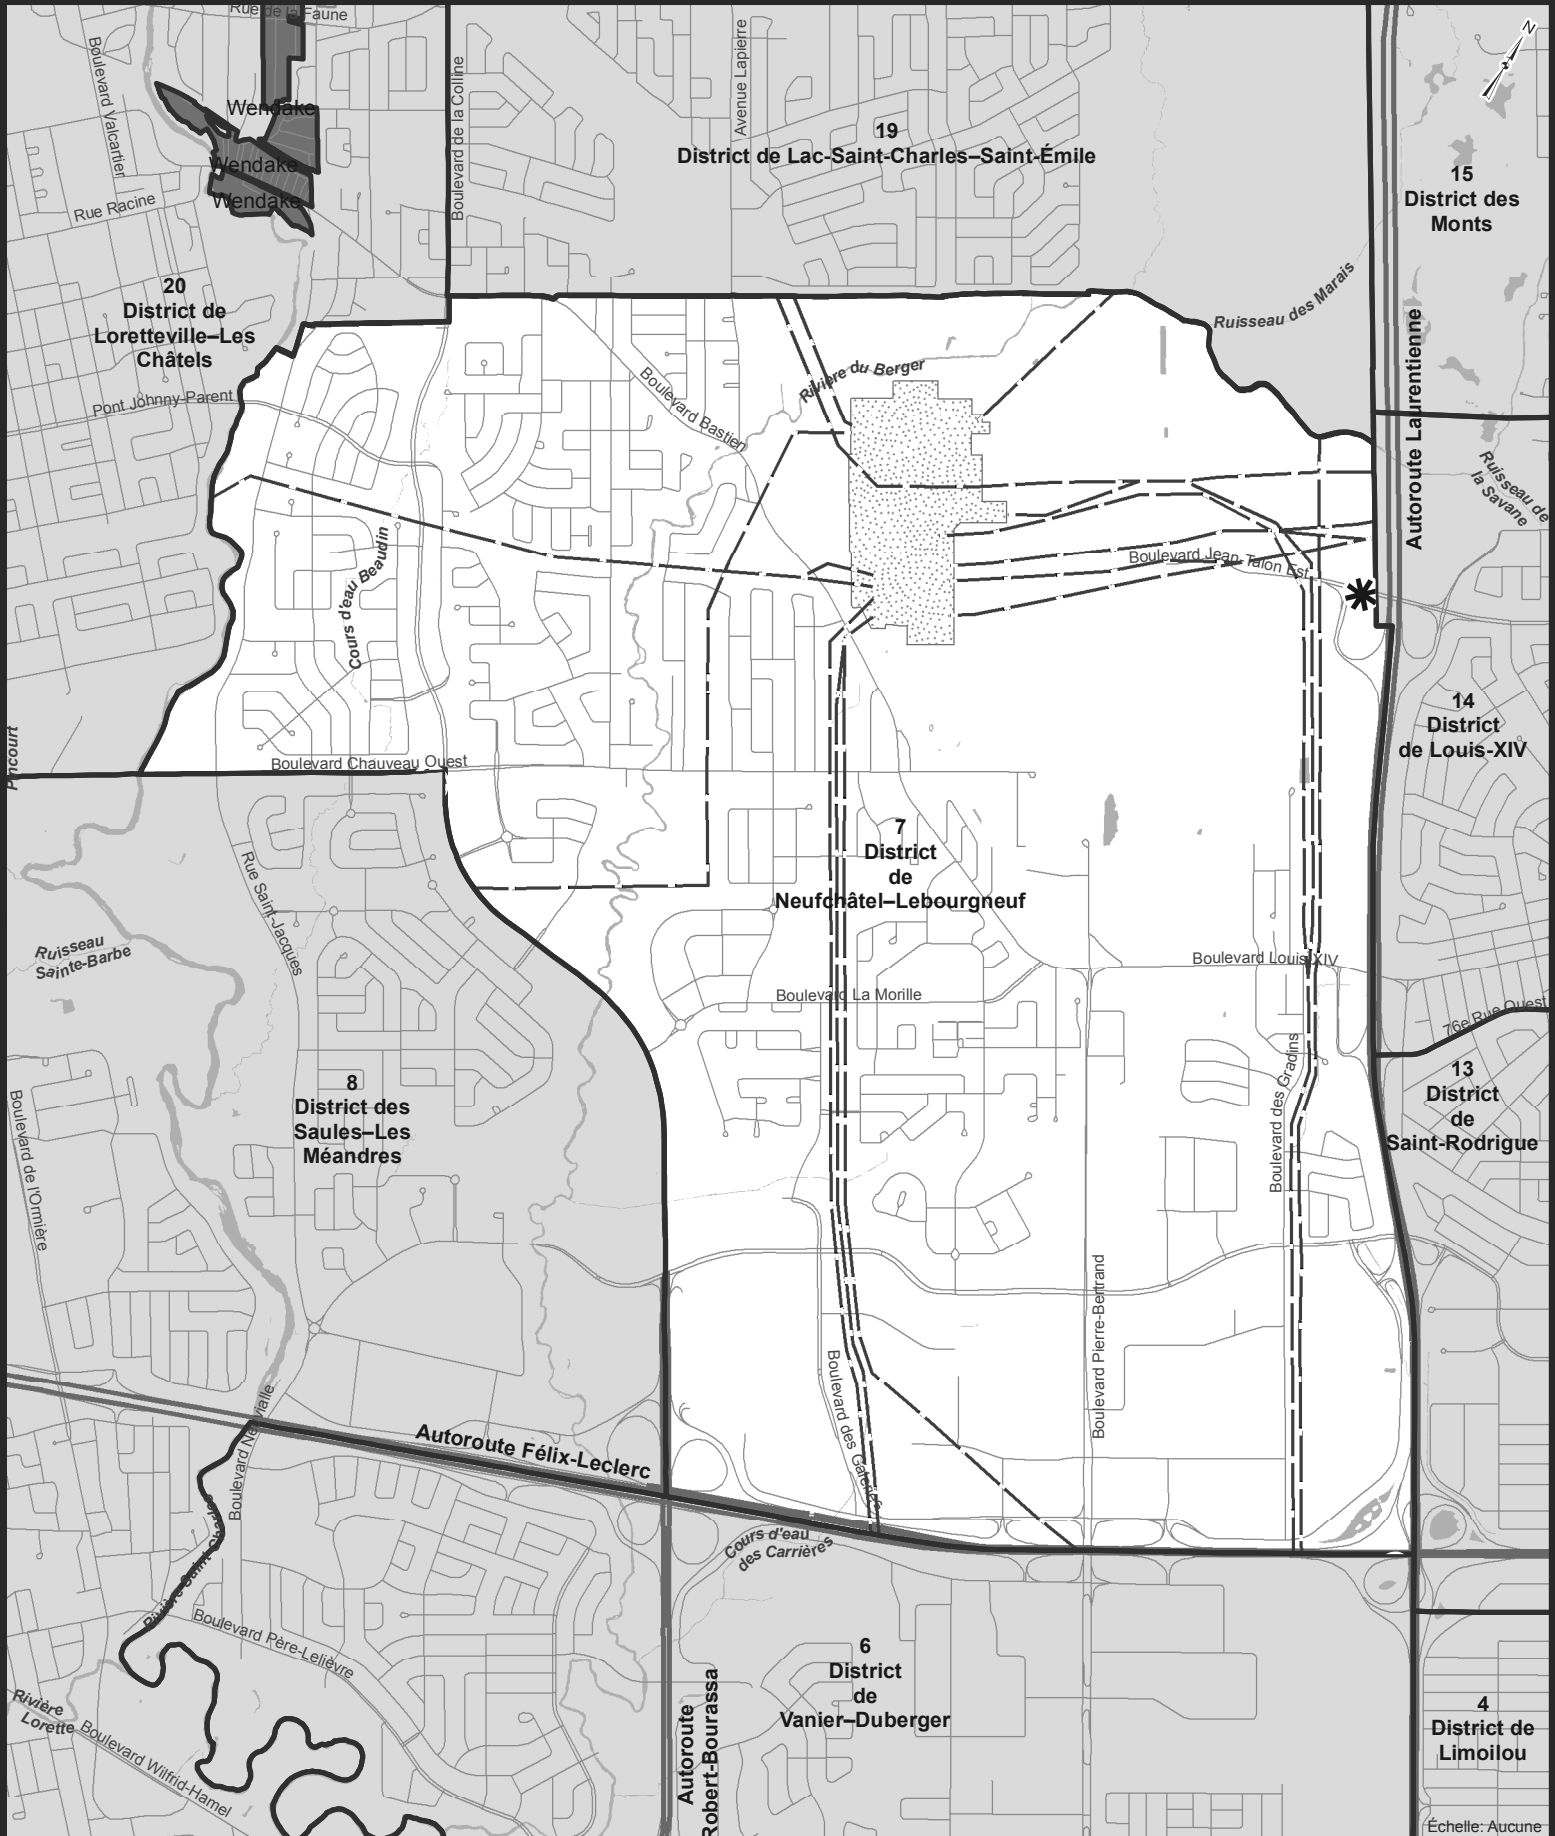

Districts électoraux 2021

District de Neufchâtel–Lebourgneuf

Arrondissement des Rivières

District
7

Districts électoraux 2021

District des Saules–Les Méandres

Arrondissement des Rivières

District
8